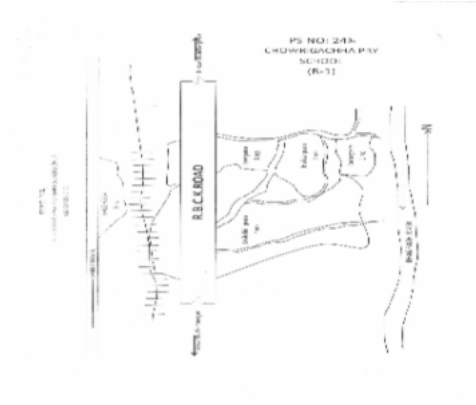

Nazri Naksha