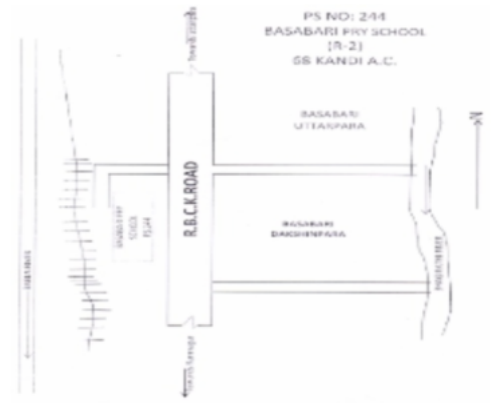

নির্বাচক নিবন্ধন আধিকারিকের স্বাক্ষর

Nazri Naksha

Google Map View

Polling Station Building Front View

Polling Station Front View

Cad View

Key MAP View

বিধানসভা নির্বাচনক্ষেত্রের নং, নাম : 68-কান্দি  
ভাগ নং, নাম : 1-বাসাবাড়ী আংশিক (দক্ষিণ)