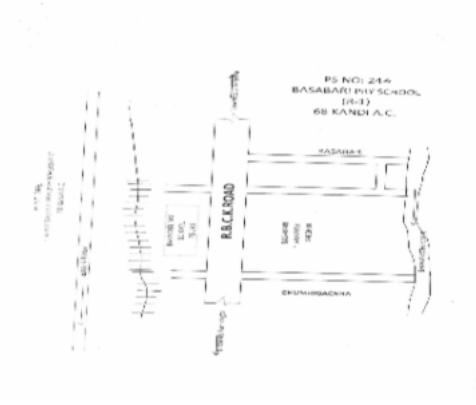

নির্বাচক নিবন্ধন আধিকারিকের স্বাক্ষর

Nazri Naksha

Google Map View

Polling Station Building Front View

Polling Station Front View

Cad View

Key MAP View

বিধানসভা নির্বাচনক্ষেত্রের নং, নাম : 68-কান্দি  
ভাগ নং, নাম : 1-বাসাবাড়ী আংশিক (দক্ষিণ)