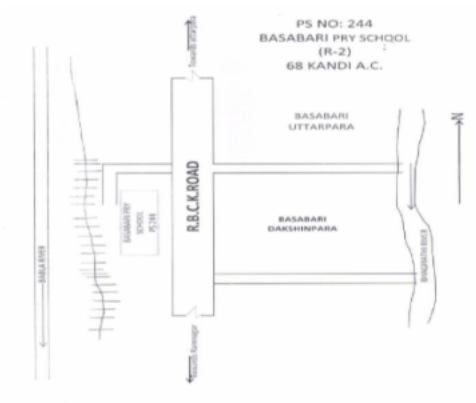

নির্বাচক নিবন্ধন আধিকারিকের স্বাক্ষর

Nazri Naksha

Google Map View

Polling Station Building Front View

Polling Station Front View

Cad View

Key MAP View

বিধানসভা নির্বাচনক্ষেত্রের নং, নাম : 68-কান্দি  
ভাগ নং, নাম : 1-বাসাবাড়ী আংশিক (দক্ষিণ)