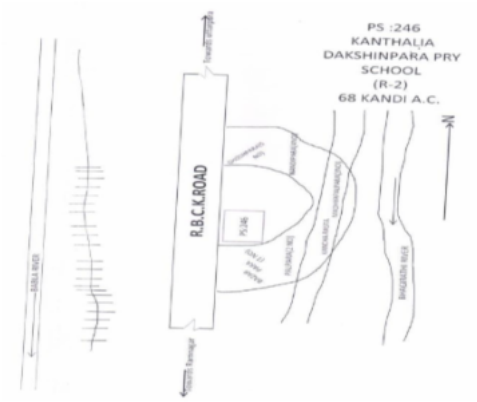

নির্বাচক নিবন্ধন আধিকারিকের স্বাক্ষর

Nazri Naksha

Google Map View

Polling Station Building Front View

Polling Station Front View

Cad View

Key MAP View

1 নাম : বাহারন বিবি স্বামীর নাম: আক্বেদ সেখ বাড়ির নং : n0001 বয়স : 79 লিঙ্গ : মহিলা	WB/10/065/600053	ফটো উপলব্ধ	2 নাম : শুকুরদ্দিন সেখ মায়ের নাম: খাজু সেখ বাড়ির নং : n0001 বয়স : 34 লিঙ্গ : পুরুষ	WOB1249390	ফটো উপলব্ধ	3 নাম : সাহিনুর বিবি স্বামীর নাম: মানারুল সেখ বাড়ির নং : n0024 বয়স : 33 লিঙ্গ : মহিলা	WOB1426832	ফটো উপলব্ধ
4 নাম : সাবের আলী সেখ পিতার নাম: ছাত্তেব্বর সেখ বাড়ির নং : n0029 বয়স : 46 লিঙ্গ : পুরুষ	GRY1374032	ফটো উপলব্ধ	5 নাম : কালু সেখ পিতার নাম: জমীর সেখ বাড়ির নং : n0002 বয়স : 57 লিঙ্গ : পুরুষ	WB/10/065/600019	ফটো উপলব্ধ	6 নাম : রোসেনা বিবি স্বামীর নাম: কালু সেখ বাড়ির নং : n0002 বয়স : 53 লিঙ্গ : মহিলা	WB/10/065/600020	ফটো উপলব্ধ
7 নাম : সেলিম সেখ পিতার নাম: শুভান সেখ বাড়ির নং : n0004 বয়স : 32 লিঙ্গ : পুরুষ	WOB1426782	ফটো উপলব্ধ	8 নাম : জানেবাবিবি স্বামীর নাম: শুভান সেখ বাড়ির নং : n0004 বয়স : 55 লিঙ্গ : মহিলা	WB/10/065/600026	ফটো উপলব্ধ	9 নাম : সুনভান সেখ মায়ের নাম: ছমীর সেখ বাড়ির নং : n0004 বয়স : 57 লিঙ্গ : পুরুষ	WOB2605202	ফটো উপলব্ধ
10 নাম : জেলেখাবিবি স্বামীর নাম: ছমীর সেখ বাড়ির নং : n0004 বয়স : 71 লিঙ্গ : মহিলা	WB/10/065/600024	ফটো উপলব্ধ	11 নাম : আক্কাশ সেখ পিতার নাম: মসলিম সেখ বাড়ির নং : n0002 বয়স : 38 লিঙ্গ : পুরুষ	LQR3225406	ফটো উপলব্ধ	12 নাম : বানো বিবি স্বামীর নাম: আক্কাশ সেখ বাড়ির নং : N0002 বয়স : 40 লিঙ্গ : মহিলা	LQR3023751	ফটো উপলব্ধ
13 নাম : জাব্বার সেখ পিতার নাম: কালু সেখ বাড়ির নং : n0002 বয়স : 31 লিঙ্গ : পুরুষ	WOB1426790	ফটো উপলব্ধ	14 নাম : লক্ষী বিবি স্বামীর নাম: জমীর সেখ বাড়ির নং : n0002 বয়স : 76 লিঙ্গ : মহিলা	WB/10/065/600018	ফটো উপলব্ধ	15 নাম : রহম সেখ পিতার নাম: কালু সেখ বাড়ির নং : n0032 বয়স : 33 লিঙ্গ : পুরুষ	WOB1249341	ফটো উপলব্ধ
16 নাম : কোহিনুর বিবি স্বামীর নাম: পিয়াল সেখ বাড়ির নং : n0030 বয়স : 49 লিঙ্গ : মহিলা	WOB1183771	ফটো উপলব্ধ	17 নাম : আজাহার সেখ পিতার নাম: খোদাবক্স সেখ বাড়ির নং : N0051 বয়স : 33 লিঙ্গ : পুরুষ	WOB1249374	ফটো উপলব্ধ	18 নাম : আনুয়ারা বিবি স্বামীর নাম: কামাল সেখ বাড়ির নং : n0023 বয়স : 40 লিঙ্গ : মহিলা	LQR3225307	ফটো উপলব্ধ
19 নাম : কামাল সেখ পিতার নাম: কালু সেখ বাড়ির নং : n0023 বয়স : 39 লিঙ্গ : পুরুষ	LQR3225356	ফটো উপলব্ধ	20 নাম : কোহিনুর বিবি স্বামীর নাম: চাঁদ মহম্মদ সেখ বাড়ির নং : n0014 বয়স : 40 লিঙ্গ : মহিলা	LQR2936631	ফটো উপলব্ধ	21 নাম : চাঁদ মহম্মদ সেখ মায়ের নাম: চায়না বিবি বাড়ির নং : n0014 বয়স : 42 লিঙ্গ : পুরুষ	LQR2610673	ফটো উপলব্ধ
22 নাম : রাকেশ সেখ মায়ের নাম: চায়না বিবি বাড়ির নং : n0014 বয়স : 44 লিঙ্গ : পুরুষ	LQR2610665	ফটো উপলব্ধ	23 নাম : চায়না বিবি স্বামীর নাম: তেলা সেখ বাড়ির নং : n0014 বয়স : 56 লিঙ্গ : মহিলা	WB/10/065/600039	ফটো উপলব্ধ	24 নাম : সুরোজ সেখ পিতার নাম: বাহার আলী সেখ বাড়ির নং : n0001 বয়স : 30 লিঙ্গ : পুরুষ	WOB1532993	ফটো উপলব্ধ
25 নাম : রেজিনা বিবি স্বামীর নাম: আলমগীর সেখ বাড়ির নং : n0001 বয়স : 33 লিঙ্গ : মহিলা	WOB1249408	ফটো উপলব্ধ	26 নাম : আলমগীর সেখ পিতার নাম: বাহার আলী সেখ বাড়ির নং : n0001 বয়স : 35 লিঙ্গ : পুরুষ	WOB1249416	ফটো উপলব্ধ	27 নাম : জারিয়া বিবি স্বামীর নাম: সুরোজ সেখ বাড়ির নং : n0001 বয়স : 32 লিঙ্গ : মহিলা	WOB1532985	ফটো উপলব্ধ
28 নাম : আজমিনা বিবি স্বামীর নাম: বাবুরালী সেখ বাড়ির নং : n0024 বয়স : 34 লিঙ্গ : মহিলা	WOB1326396	ফটো উপলব্ধ	29 নাম : মানারুল সেখ পিতার নাম: আনার সেখ বাড়ির নং : n0024 বয়স : 38 লিঙ্গ : পুরুষ	LQR3298973	ফটো উপলব্ধ	30 নাম : বাবুরালী সেখ পিতার নাম: আনার সেখ বাড়ির নং : n0024 বয়স : 36 লিঙ্গ : পুরুষ	WOB0885970	ফটো উপলব্ধ