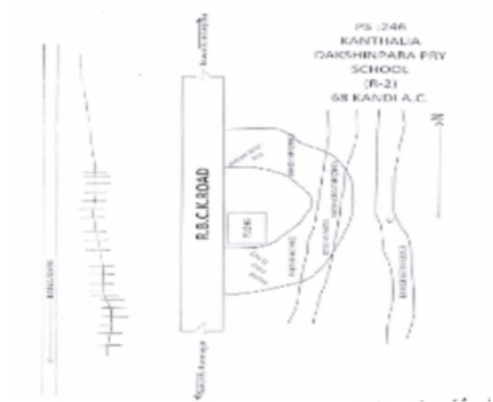

নির্বাচক নিবন্ধন আধিকারিকের স্বাক্ষর

Nazri Naksha

Google Map View

Polling Station Building Front View

Polling Station Front View

Cad View

Key MAP View

1 নাম : বাহারন বিবি স্বামীর নাম: আক্বেদ সেখ বাড়ির নং : n0001 বয়স : 79 লিঙ্গ : মহিলা	WB/10/065/600053	ফটো উপলব্ধ	2 নাম : শুকুরদ্দিন সেখ মায়ের নাম: খাজু সেখ বাড়ির নং : n0001 বয়স : 34 লিঙ্গ : পুরুষ	WOB1249390	ফটো উপলব্ধ	3 নাম : সাহিনুর বিবি স্বামীর নাম: মানারুল সেখ বাড়ির নং : n0024 বয়স : 33 লিঙ্গ : মহিলা	WOB1426832	ফটো উপলব্ধ
4 নাম : সাবের আলী সেখ পিতার নাম: ছাত্তেব্বর সেখ বাড়ির নং : n0029 বয়স : 46 লিঙ্গ : পুরুষ	GRY1374032	ফটো উপলব্ধ	5 নাম : কালু সেখ পিতার নাম: জমীর সেখ বাড়ির নং : n0002 বয়স : 57 লিঙ্গ : পুরুষ	WB/10/065/600019	ফটো উপলব্ধ	6 নাম : রোসেনা বিবি স্বামীর নাম: কালু সেখ বাড়ির নং : n0002 বয়স : 53 লিঙ্গ : মহিলা	WB/10/065/600020	ফটো উপলব্ধ
7 নাম : সেলিম সেখ পিতার নাম: শুভান সেখ বাড়ির নং : n0004 বয়স : 32 লিঙ্গ : পুরুষ	WOB1426782	ফটো উপলব্ধ	8 নাম : জানেবাবিবি স্বামীর নাম: শুভান সেখ বাড়ির নং : n0004 বয়স : 55 লিঙ্গ : মহিলা	WB/10/065/600026	ফটো উপলব্ধ	9 নাম : সুনভান সেখ মায়ের নাম: ছমীর সেখ বাড়ির নং : n0004 বয়স : 57 লিঙ্গ : পুরুষ	WOB2605202	ফটো উপলব্ধ
10 নাম : জেলেখাবিবি স্বামীর নাম: ছমীর সেখ বাড়ির নং : n0004 বয়স : 71 লিঙ্গ : মহিলা	WB/10/065/600024	ফটো উপলব্ধ	11 নাম : আক্কাশ সেখ পিতার নাম: মসলিম সেখ বাড়ির নং : n0002 বয়স : 38 লিঙ্গ : পুরুষ	LQR3225406	ফটো উপলব্ধ	12 নাম : বানো বিবি স্বামীর নাম: আক্কাশ সেখ বাড়ির নং : N0002 বয়স : 40 লিঙ্গ : মহিলা	LQR3023751	ফটো উপলব্ধ
13 নাম : জাব্বার সেখ পিতার নাম: কালু সেখ বাড়ির নং : n0002 বয়স : 31 লিঙ্গ : পুরুষ	WOB1426790	ফটো উপলব্ধ	14 নাম : লক্ষী বিবি স্বামীর নাম: জমীর সেখ বাড়ির নং : n0002 বয়স : 76 লিঙ্গ : মহিলা	WB/10/065/600018	ফটো উপলব্ধ	15 নাম : রহম সেখ পিতার নাম: কালু সেখ বাড়ির নং : n0032 বয়স : 33 লিঙ্গ : পুরুষ	WOB1249341	ফটো উপলব্ধ
16 নাম : কোহিনুর বিবি স্বামীর নাম: পিয়াল সেখ বাড়ির নং : n0030 বয়স : 49 লিঙ্গ : মহিলা	WOB1183771	ফটো উপলব্ধ	17 নাম : আজাহার সেখ পিতার নাম: খোদাবক্স সেখ বাড়ির নং : N0051 বয়স : 33 লিঙ্গ : পুরুষ	WOB1249374	ফটো উপলব্ধ	18 নাম : আনুয়ারা বিবি স্বামীর নাম: কামাল সেখ বাড়ির নং : n0023 বয়স : 40 লিঙ্গ : মহিলা	LQR3225307	ফটো উপলব্ধ
19 নাম : কামাল সেখ পিতার নাম: কালু সেখ বাড়ির নং : n0023 বয়স : 39 লিঙ্গ : পুরুষ	LQR3225356	ফটো উপলব্ধ	20 নাম : কোহিনুর বিবি স্বামীর নাম: চাঁদ মহম্মদ সেখ বাড়ির নং : n0014 বয়স : 40 লিঙ্গ : মহিলা	LQR2936631	ফটো উপলব্ধ	21 নাম : চাঁদ মহম্মদ সেখ মায়ের নাম: চায়না বিবি বাড়ির নং : n0014 বয়স : 42 লিঙ্গ : পুরুষ	LQR2610673	ফটো উপলব্ধ
22 নাম : রাকেশ সেখ মায়ের নাম: চায়না বিবি বাড়ির নং : n0014 বয়স : 44 লিঙ্গ : পুরুষ	LQR2610665	ফটো উপলব্ধ	23 নাম : চায়না বিবি স্বামীর নাম: তেলা সেখ বাড়ির নং : n0014 বয়স : 56 লিঙ্গ : মহিলা	WB/10/065/600039	ফটো উপলব্ধ	24 নাম : সুরোজ সেখ পিতার নাম: বাহার আলী সেখ বাড়ির নং : n0001 বয়স : 30 লিঙ্গ : পুরুষ	WOB1532993	ফটো উপলব্ধ
25 নাম : রেজিনা বিবি স্বামীর নাম: আলমগীর সেখ বাড়ির নং : n0001 বয়স : 33 লিঙ্গ : মহিলা	WOB1249408	ফটো উপলব্ধ	26 নাম : আলমগীর সেখ পিতার নাম: বাহার আলী সেখ বাড়ির নং : n0001 বয়স : 35 লিঙ্গ : পুরুষ	WOB1249416	ফটো উপলব্ধ	27 নাম : জারিয়া বিবি স্বামীর নাম: সুরোজ সেখ বাড়ির নং : n0001 বয়স : 32 লিঙ্গ : মহিলা	WOB1532985	ফটো উপলব্ধ
28 নাম : আজমিনা বিবি স্বামীর নাম: বাবুরালী সেখ বাড়ির নং : n0024 বয়স : 34 লিঙ্গ : মহিলা	WOB1326396	ফটো উপলব্ধ	29 নাম : মানারুল সেখ পিতার নাম: আনার সেখ বাড়ির নং : n0024 বয়স : 38 লিঙ্গ : পুরুষ	LQR3298973	ফটো উপলব্ধ	30 নাম : বাবুরালী সেখ পিতার নাম: আনার সেখ বাড়ির নং : n0024 বয়স : 36 লিঙ্গ : পুরুষ	WOB0885970	ফটো উপলব্ধ