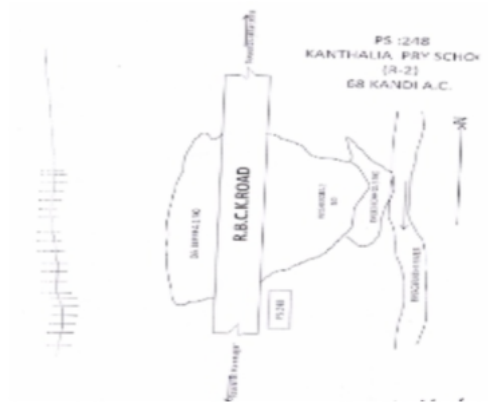

Key MAP View