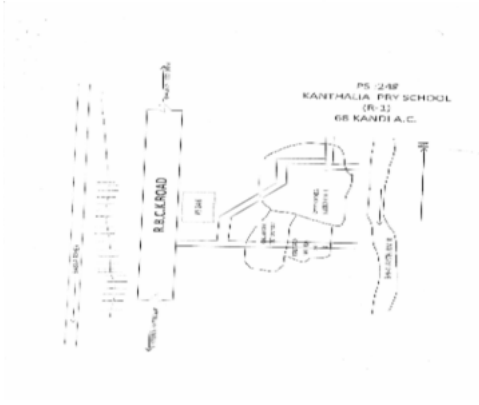

Nazri Naksha