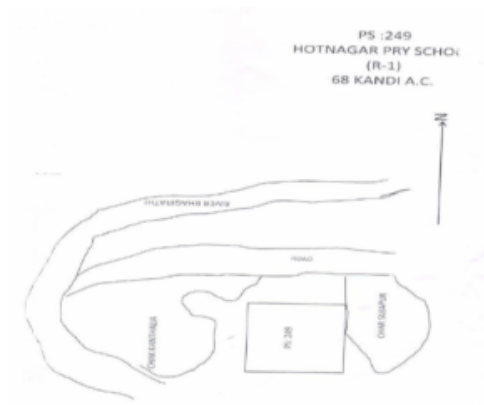

নির্বাচক নিবন্ধন আধিকারিকের স্বাক্ষর

Nazri Naksha

Google Map View

Polling Station Building Front View

Polling Station Front View

Cad View

Key MAP View

বিধানসভা নির্বাচনকেন্দ্রের নং, নাম : 68-কাপি
ভাগ নং, নাম : 1-দলুইপাড়া