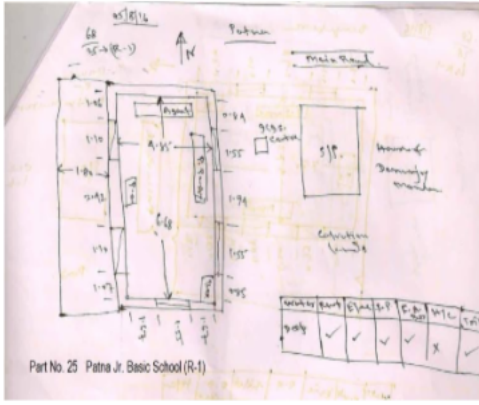

Nazri Naksha