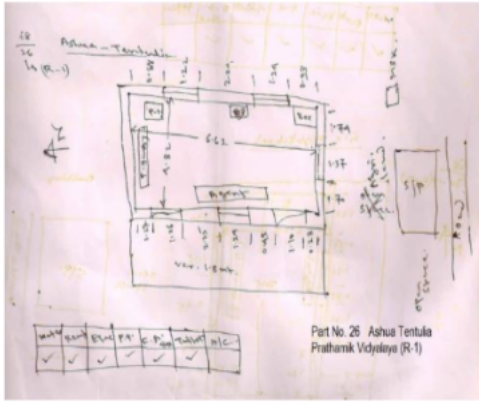

Nazri Naksha