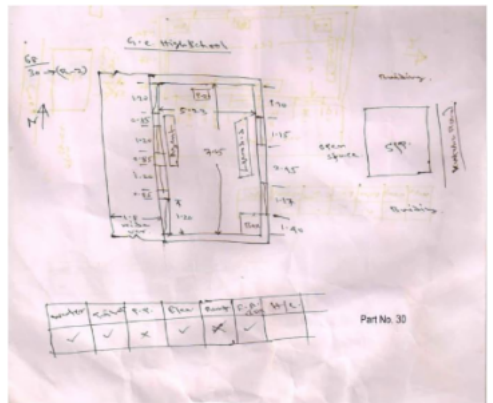

নির্বাচক নিবন্ধন আধিকারিকের স্বাক্ষর

Nazri Naksha

Google Map View

Polling Station Building Front View

Polling Station Front View

Cad View

Key MAP View

1 নাম : পলাশ মিত্র পিতার নাম : মুইনুদ্দিন মিত্র বাড়ির নং : n0164 বয়স : 37 লিঙ্গ : পুরুষ	WOB1037951 ফটো উপলব্ধ	2 নাম : মোসাম্মত চাদনীহার বেগম স্বামীর নাম : গোলাম রসুল বাড়ির নং : n0173 বয়স : 59 লিঙ্গ : মহিলা	WB/10/065/381074 ফটো উপলব্ধ	3 নাম : কাজী নূরু সাব্বান পিতার নাম : কাজী হোসেন রেজা বাড়ির নং : n0100 বয়স : 32 লিঙ্গ : পুরুষ	WOB1276013 ফটো উপলব্ধ
4 নাম : মোসাঃ নুরেশাবানু স্বামীর নাম : নিয়ার মহম্মদ বাড়ির নং : n0032 বয়স : 36 লিঙ্গ : মহিলা	LQR3203353 ফটো উপলব্ধ	5 নাম : হেলিনা বিবি স্বামীর নাম : খুশবুর আলম খলিফা বাড়ির নং : n0028 বয়স : 35 লিঙ্গ : মহিলা	WOB1036763 ফটো উপলব্ধ	6 নাম : সেখ মহঃ সিরাজুদ্দিন পিতার নাম : মোলভী আব্দুল বারি বাড়ির নং : n0007 বয়স : 69 লিঙ্গ : পুরুষ	WOB1949080 ফটো উপলব্ধ
7 নাম : মানোয়ারা বিবি স্বামীর নাম : বানি ইসরাইল সেখ বাড়ির নং : n0069 বয়স : 37 লিঙ্গ : মহিলা	WOB0969113 ফটো উপলব্ধ	8 নাম : আব্দুস সালাম সেখ পিতার নাম : সাত্তার সেখ বাড়ির নং : n0069 বয়স : 61 লিঙ্গ : পুরুষ	WOB1037175 ফটো উপলব্ধ	9 নাম : আপিলা বিবি স্বামীর নাম : আব্দুস সালাম সেখ বাড়ির নং : n0069 বয়স : 48 লিঙ্গ : মহিলা	LQR1667815 ফটো উপলব্ধ
10 নাম : জোহুরা খাতুন স্বামীর নাম : বাহার মীর বাড়ির নং : n0077 বয়স : 54 লিঙ্গ : মহিলা	WOB2495307 ফটো উপলব্ধ	11 নাম : জহিরুদ্দিন মীর পিতার নাম : বাহার মীর বাড়ির নং : n0077 বয়স : 36 লিঙ্গ : পুরুষ	WOB0969121 ফটো উপলব্ধ	12 নাম : মানজারুল হক পিতার নাম : মহঃ গোলাম রসুল বাড়ির নং : n0173 বয়স : 32 লিঙ্গ : পুরুষ	WOB1276328 ফটো উপলব্ধ
13 নাম : সেখ মুজতবা আল তালিব পিতার নাম : সেখ মহঃ সিরাজুদ্দিন বাড়ির নং : n0007 বয়স : 29 লিঙ্গ : পুরুষ	WOB1557933 ফটো উপলব্ধ	14 নাম : সেখ মুজতবা আল ইকবাল পিতার নাম : সেখ মহঃ সিরাজুদ্দিন বাড়ির নং : n0007 বয়স : 34 লিঙ্গ : পুরুষ	WOB1192327 ফটো উপলব্ধ	15 নাম : সাফিয়া বিবি স্বামীর নাম : মাইনুদ্দিন বাড়ির নং : n0164 বয়স : 66 লিঙ্গ : মহিলা	WOB1192129 ফটো উপলব্ধ
16 নাম : রেবিনাবিবি স্বামীর নাম : তাহাজুল খলিফা বাড়ির নং : n0025 বয়স : 41 লিঙ্গ : মহিলা	WOB1036755 ফটো উপলব্ধ	17 নাম : তাহাজুল খলিফা পিতার নাম : সাবেক খলিফা বাড়ির নং : n0025 বয়স : 46 লিঙ্গ : পুরুষ	LQR1668037 ফটো উপলব্ধ	18 নাম : মফিজুল সেখ পিতার নাম : জাহের সেখ বাড়ির নং : n0196 বয়স : 37 লিঙ্গ : পুরুষ	WOB1192145 ফটো উপলব্ধ
19 নাম : শহর বান স্বামীর নাম : মফিজুল সেখ বাড়ির নং : n0196 বয়স : 36 লিঙ্গ : মহিলা	WOB1038298 ফটো উপলব্ধ	20 নাম : খন্দেকার গোলাম আহিয়া পিতার নাম : খন্দেকার নুরুজ্জামান বাড়ির নং : n0130 বয়স : 32 লিঙ্গ : পুরুষ	WOB1356336 ফটো উপলব্ধ	21 নাম : আনিসুর রহমান পিতার নাম : খন্দেকারনুরেজ্জামান বাড়ির নং : n0130 বয়স : 31 লিঙ্গ : পুরুষ	WOB1356328 ফটো উপলব্ধ
22 নাম : খুশবুর আলম খলিফা পিতার নাম : দুলাল খলিফা বাড়ির নং : n0028 বয়স : 35 লিঙ্গ : পুরুষ	WOB1036771 ফটো উপলব্ধ	23 নাম : সাইনুর খলিফা পিতার নাম : দুলাল খলিফা বাড়ির নং : n0028 বয়স : 40 লিঙ্গ : পুরুষ	WOB1036789 ফটো উপলব্ধ	24 নাম : মর্জিনা বিবি স্বামীর নাম : সাইনুর খালিকা বাড়ির নং : n0028 বয়স : 38 লিঙ্গ : মহিলা	WOB1036797 ফটো উপলব্ধ
25 নাম : গোলাম রসুল পিতার নাম : খান মোমরেজ আলি বাড়ির নং : n0173 বয়স : 66 লিঙ্গ : পুরুষ	WB/10/065/381073 ফটো উপলব্ধ	26 নাম : মুজিদ সেখ পিতার নাম : গোলাম সেখ বাড়ির নং : n0057 বয়স : 43 লিঙ্গ : মহিলা	WOB1037050 ফটো উপলব্ধ	27 নাম : বাপি মিত্র পিতার নাম : নুরুদ্দিন সেখ বাড়ির নং : n0057 বয়স : 31 লিঙ্গ : পুরুষ	WOB1356112 ফটো উপলব্ধ
28 নাম : কেরেমা বিবি স্বামীর নাম : সাদেক আলি বাড়ির নং : n0137 বয়স : 61 লিঙ্গ : মহিলা	LQR1668003 ফটো উপলব্ধ	29 নাম : মহঃ আজাদ আলি পিতার নাম : দুলাল সেখ বাড়ির নং : n0137 বয়স : 34 লিঙ্গ : পুরুষ	WOB1192400 ফটো উপলব্ধ	30 নাম : ইব্রাহিম সেখ পিতার নাম : মানিক সেখ বাড়ির নং : n0113 বয়স : 30 লিঙ্গ : পুরুষ	WOB1627231 ফটো উপলব্ধ