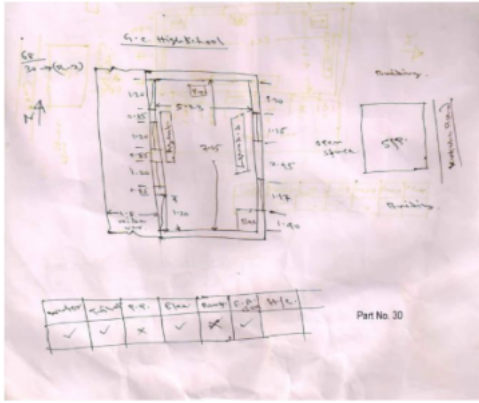

নির্বাচক নিবন্ধন আধিকারিকের স্বাক্ষর

Nazri Naksha

Google Map View

Polling Station Building Front View

Polling Station Front View

Cad View

Key MAP View

1 নাম : পলাশ মিত্র পিতার নাম : মুইনুদ্দিন মিত্র বাড়ির নং : n0164 বয়স : 37 লিঙ্গ : পুরুষ	WOB1037951 ফটো উপলব্ধ	2 নাম : মোসাম্মত চাদনীহার বেগম স্বামীর নাম : গোলাম রসুল বাড়ির নং : n0173 বয়স : 59 লিঙ্গ : মহিলা	WB/10/065/381074 ফটো উপলব্ধ	3 নাম : কাজী নূরু সাব্বান পিতার নাম : কাজী হোসেন রেজা বাড়ির নং : n0100 বয়স : 32 লিঙ্গ : পুরুষ	WOB1276013 ফটো উপলব্ধ
4 নাম : মোসাঃ নুরেশাবানু স্বামীর নাম : নিয়ার মহম্মদ বাড়ির নং : n0032 বয়স : 36 লিঙ্গ : মহিলা	LQR3203353 ফটো উপলব্ধ	5 নাম : হেলিনা বিবি স্বামীর নাম : খুশবুর আলম খলিফা বাড়ির নং : n0028 বয়স : 35 লিঙ্গ : মহিলা	WOB1036763 ফটো উপলব্ধ	6 নাম : সেখ মহঃ সিরাজুদ্দিন পিতার নাম : মোলভী আব্দুল বারি বাড়ির নং : n0007 বয়স : 69 লিঙ্গ : পুরুষ	WOB1949080 ফটো উপলব্ধ
7 নাম : মানোয়ারা বিবি স্বামীর নাম : বানি ইসরাইল সেখ বাড়ির নং : n0069 বয়স : 37 লিঙ্গ : মহিলা	WOB0969113 ফটো উপলব্ধ	8 নাম : আব্দুস সালাম সেখ পিতার নাম : সাত্তার সেখ বাড়ির নং : n0069 বয়স : 61 লিঙ্গ : পুরুষ	WOB1037175 ফটো উপলব্ধ	9 নাম : আপিলা বিবি স্বামীর নাম : আব্দুস সালাম সেখ বাড়ির নং : n0069 বয়স : 48 লিঙ্গ : মহিলা	LQR1667815 ফটো উপলব্ধ
10 নাম : জোহুরা খাতুন স্বামীর নাম : বাহার মীর বাড়ির নং : n0077 বয়স : 54 লিঙ্গ : মহিলা	WOB2495307 ফটো উপলব্ধ	11 নাম : জহিরুদ্দিন মীর পিতার নাম : বাহার মীর বাড়ির নং : n0077 বয়স : 36 লিঙ্গ : পুরুষ	WOB0969121 ফটো উপলব্ধ	12 নাম : মানজারুল হক পিতার নাম : মহঃ গোলাম রসুল বাড়ির নং : n0173 বয়স : 32 লিঙ্গ : পুরুষ	WOB1276328 ফটো উপলব্ধ
13 নাম : সেখ মুজতবা আল তালিব পিতার নাম : সেখ মহঃ সিরাজুদ্দিন বাড়ির নং : n0007 বয়স : 29 লিঙ্গ : পুরুষ	WOB1557933 ফটো উপলব্ধ	14 নাম : সেখ মুজতবা আল ইকবাল পিতার নাম : সেখ মহঃ সিরাজুদ্দিন বাড়ির নং : n0007 বয়স : 34 লিঙ্গ : পুরুষ	WOB1192327 ফটো উপলব্ধ	15 নাম : সাফিয়া বিবি স্বামীর নাম : মাইনুদ্দিন বাড়ির নং : n0164 বয়স : 66 লিঙ্গ : মহিলা	WOB1192129 ফটো উপলব্ধ
16 নাম : রেবিনাবিবি স্বামীর নাম : তাহাজুল খলিফা বাড়ির নং : n0025 বয়স : 41 লিঙ্গ : মহিলা	WOB1036755 ফটো উপলব্ধ	17 নাম : তাহাজুল খলিফা পিতার নাম : সাবেক খলিফা বাড়ির নং : n0025 বয়স : 46 লিঙ্গ : পুরুষ	LQR1668037 ফটো উপলব্ধ	18 নাম : মফিজুল সেখ পিতার নাম : জাহের সেখ বাড়ির নং : n0196 বয়স : 37 লিঙ্গ : পুরুষ	WOB1192145 ফটো উপলব্ধ
19 নাম : শহর বান স্বামীর নাম : মফিজুল সেখ বাড়ির নং : n0196 বয়স : 36 লিঙ্গ : মহিলা	WOB1038298 ফটো উপলব্ধ	20 নাম : খন্দেকার গোলাম আহিয়া পিতার নাম : খন্দেকার নুরুজ্জামান বাড়ির নং : n0130 বয়স : 32 লিঙ্গ : পুরুষ	WOB1356336 ফটো উপলব্ধ	21 নাম : আনিসুর রহমান পিতার নাম : খন্দেকারনুরেজ্জামান বাড়ির নং : n0130 বয়স : 31 লিঙ্গ : পুরুষ	WOB1356328 ফটো উপলব্ধ
22 নাম : খুশবুর আলম খলিফা পিতার নাম : দুলাল খলিফা বাড়ির নং : n0028 বয়স : 35 লিঙ্গ : পুরুষ	WOB1036771 ফটো উপলব্ধ	23 নাম : সাইনুর খলিফা পিতার নাম : দুলাল খলিফা বাড়ির নং : n0028 বয়স : 40 লিঙ্গ : পুরুষ	WOB1036789 ফটো উপলব্ধ	24 নাম : মর্জিনা বিবি স্বামীর নাম : সাইনুর খালিকা বাড়ির নং : n0028 বয়স : 38 লিঙ্গ : মহিলা	WOB1036797 ফটো উপলব্ধ
25 নাম : গোলাম রসুল পিতার নাম : খান মোমরেজ আলি বাড়ির নং : n0173 বয়স : 66 লিঙ্গ : পুরুষ	WB/10/065/381073 ফটো উপলব্ধ	26 নাম : মুজিদ সেখ পিতার নাম : গোলাম সেখ বাড়ির নং : n0057 বয়স : 43 লিঙ্গ : মহিলা	WOB1037050 ফটো উপলব্ধ	27 নাম : বাপি মিত্র পিতার নাম : নুরুদ্দিন সেখ বাড়ির নং : n0057 বয়স : 31 লিঙ্গ : পুরুষ	WOB1356112 ফটো উপলব্ধ
28 নাম : কেরেমা বিবি স্বামীর নাম : সাদেক আলি বাড়ির নং : n0137 বয়স : 61 লিঙ্গ : মহিলা	LQR1668003 ফটো উপলব্ধ	29 নাম : মহঃ আজাদ আলি পিতার নাম : দুলাল সেখ বাড়ির নং : n0137 বয়স : 34 লিঙ্গ : পুরুষ	WOB1192400 ফটো উপলব্ধ	30 নাম : ইব্রাহিম সেখ পিতার নাম : মানিক সেখ বাড়ির নং : n0113 বয়স : 30 লিঙ্গ : পুরুষ	WOB1627231 ফটো উপলব্ধ