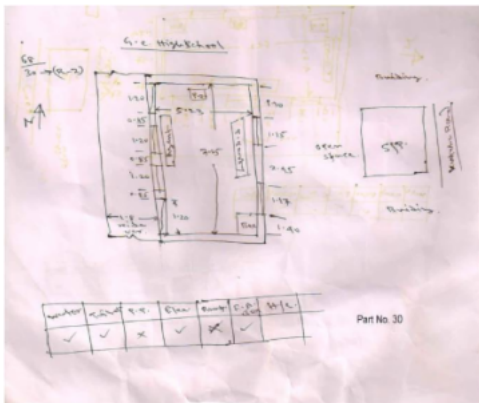

নির্বাচক নিবন্ধন আধিকারিকের স্বাক্ষর

Nazri Naksha

Google Map View

Polling Station Building Front View

Polling Station Front View

Cad View

Key MAP View

1 নাম : পলাশ মিত্র পিতার নাম : মুইনুদ্দিন মিত্র বাড়ির নং : n0164 বয়স : 37 লিঙ্গ : পুরুষ	WOB1037951 ফটো উপলব্ধ	2 নাম : মোসাম্মত চাদনীহার বেগম স্বামীর নাম : গোলাম রসুল বাড়ির নং : n0173 বয়স : 59 লিঙ্গ : মহিলা	WB/10/065/381074 ফটো উপলব্ধ	3 নাম : কাজী নূরু সাব্বান পিতার নাম : কাজী হোসেন রেজা বাড়ির নং : n0100 বয়স : 32 লিঙ্গ : পুরুষ	WOB1276013 ফটো উপলব্ধ
4 নাম : মোসাঃ নুরেশাবানু স্বামীর নাম : নিয়ার মহম্মদ বাড়ির নং : n0032 বয়স : 36 লিঙ্গ : মহিলা	LQR3203353 ফটো উপলব্ধ	5 নাম : হেলিনা বিবি স্বামীর নাম : খুশবুর আলম খলিফা বাড়ির নং : n0028 বয়স : 35 লিঙ্গ : মহিলা	WOB1036763 ফটো উপলব্ধ	6 নাম : সেখ মহঃ সিরাজুদ্দিন পিতার নাম : মোলভী আব্দুল বারি বাড়ির নং : n0007 বয়স : 69 লিঙ্গ : পুরুষ	WOB1949080 ফটো উপলব্ধ
7 নাম : মানোয়ারা বিবি স্বামীর নাম : বানি ইসরাইল সেখ বাড়ির নং : n0069 বয়স : 37 লিঙ্গ : মহিলা	WOB0969113 ফটো উপলব্ধ	8 নাম : আব্দুস সালাম সেখ পিতার নাম : সাত্তার সেখ বাড়ির নং : n0069 বয়স : 61 লিঙ্গ : পুরুষ	WOB1037175 ফটো উপলব্ধ	9 নাম : আপিলা বিবি স্বামীর নাম : আব্দুস সালাম সেখ বাড়ির নং : n0069 বয়স : 48 লিঙ্গ : মহিলা	LQR1667815 ফটো উপলব্ধ
10 নাম : জোহুরা খাতুন স্বামীর নাম : বাহার মীর বাড়ির নং : n0077 বয়স : 54 লিঙ্গ : মহিলা	WOB2495307 ফটো উপলব্ধ	11 নাম : জহিরুদ্দিন মীর পিতার নাম : বাহার মীর বাড়ির নং : n0077 বয়স : 36 লিঙ্গ : পুরুষ	WOB0969121 ফটো উপলব্ধ	12 নাম : মানজারুল হক পিতার নাম : মহঃ গোলাম রসুল বাড়ির নং : n0173 বয়স : 32 লিঙ্গ : পুরুষ	WOB1276328 ফটো উপলব্ধ
13 নাম : সেখ মুজতবা আল তালিব পিতার নাম : সেখ মহঃ সিরাজুদ্দিন বাড়ির নং : n0007 বয়স : 29 লিঙ্গ : পুরুষ	WOB1557933 ফটো উপলব্ধ	14 নাম : সেখ মুজতবা আল ইকবাল পিতার নাম : সেখ মহঃ সিরাজুদ্দিন বাড়ির নং : n0007 বয়স : 34 লিঙ্গ : পুরুষ	WOB1192327 ফটো উপলব্ধ	15 নাম : সাফিয়া বিবি স্বামীর নাম : মাইনুদ্দিন বাড়ির নং : n0164 বয়স : 66 লিঙ্গ : মহিলা	WOB1192129 ফটো উপলব্ধ
16 নাম : রেবিনাবিবি স্বামীর নাম : তাহাজুল খলিফা বাড়ির নং : n0025 বয়স : 41 লিঙ্গ : মহিলা	WOB1036755 ফটো উপলব্ধ	17 নাম : তাহাজুল খলিফা পিতার নাম : সাবেক খলিফা বাড়ির নং : n0025 বয়স : 46 লিঙ্গ : পুরুষ	LQR1668037 ফটো উপলব্ধ	18 নাম : মফিজুল সেখ পিতার নাম : জাহের সেখ বাড়ির নং : n0196 বয়স : 37 লিঙ্গ : পুরুষ	WOB1192145 ফটো উপলব্ধ
19 নাম : শহর বান স্বামীর নাম : মফিজুল সেখ বাড়ির নং : n0196 বয়স : 36 লিঙ্গ : মহিলা	WOB1038298 ফটো উপলব্ধ	20 নাম : খন্দেকার গোলাম আহিয়া পিতার নাম : খন্দেকার নুরুজ্জামান বাড়ির নং : n0130 বয়স : 32 লিঙ্গ : পুরুষ	WOB1356336 ফটো উপলব্ধ	21 নাম : আনিসুর রহমান পিতার নাম : খন্দেকারনুরেজ্জামান বাড়ির নং : n0130 বয়স : 31 লিঙ্গ : পুরুষ	WOB1356328 ফটো উপলব্ধ
22 নাম : খুশবুর আলম খলিফা পিতার নাম : দুলাল খলিফা বাড়ির নং : n0028 বয়স : 35 লিঙ্গ : পুরুষ	WOB1036771 ফটো উপলব্ধ	23 নাম : সাইনুর খলিফা পিতার নাম : দুলাল খলিফা বাড়ির নং : n0028 বয়স : 40 লিঙ্গ : পুরুষ	WOB1036789 ফটো উপলব্ধ	24 নাম : মর্জিনা বিবি স্বামীর নাম : সাইনুর খালিকা বাড়ির নং : n0028 বয়স : 38 লিঙ্গ : মহিলা	WOB1036797 ফটো উপলব্ধ
25 নাম : গোলাম রসুল পিতার নাম : খান মোমরেজ আলি বাড়ির নং : n0173 বয়স : 66 লিঙ্গ : পুরুষ	WB/10/065/381073 ফটো উপলব্ধ	26 নাম : মুজিদ সেখ পিতার নাম : গোলাম সেখ বাড়ির নং : n0057 বয়স : 43 লিঙ্গ : মহিলা	WOB1037050 ফটো উপলব্ধ	27 নাম : বাপি মিত্র পিতার নাম : নুরুদ্দিন সেখ বাড়ির নং : n0057 বয়স : 31 লিঙ্গ : পুরুষ	WOB1356112 ফটো উপলব্ধ
28 নাম : কেরেমা বিবি স্বামীর নাম : সাদেক আলি বাড়ির নং : n0137 বয়স : 61 লিঙ্গ : মহিলা	LQR1668003 ফটো উপলব্ধ	29 নাম : মহঃ আজাদ আলি পিতার নাম : দুলাল সেখ বাড়ির নং : n0137 বয়স : 34 লিঙ্গ : পুরুষ	WOB1192400 ফটো উপলব্ধ	30 নাম : ইব্রাহিম সেখ পিতার নাম : মানিক সেখ বাড়ির নং : n0113 বয়স : 30 লিঙ্গ : পুরুষ	WOB1627231 ফটো উপলব্ধ