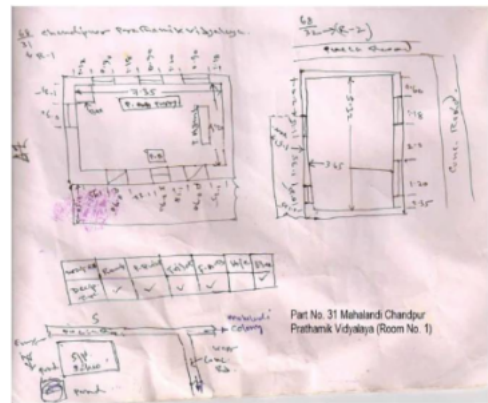

নির্বাচক নিবন্ধন আধিকারিকের স্বাক্ষর

Nazri Naksha

Google Map View

Polling Station Building Front View

Polling Station Front View

Cad View

Key MAP View

1 নাম : মাজরা বিবি স্বামীর নাম : সুরেশ্বর আলি বাড়ির নং : n0146 বয়স : 71 লিঙ্গ : মহিলা	WB/10/065/378170	2 নাম : সফিজুল রহমান পিতার নাম : সাবের আলি বাড়ির নং : n0146 বয়স : 43 লিঙ্গ : পুরুষ	LQR1895101	3 নাম : ফুলসুরাবিবি স্বামীর নাম : নওসাদ সেখ বাড়ির নং : n0150 বয়স : 76 লিঙ্গ : মহিলা	WOB1966647
4 নাম : সরিফা বিবি স্বামীর নাম : মিঠাকান্দিমান সেখ বাড়ির নং : n0150 বয়স : 37 লিঙ্গ : মহিলা	WOB0119065	5 নাম : সামাজুল সেখ পিতার নাম : নওসাদ সেখ বাড়ির নং : n0150 বয়স : 36 লিঙ্গ : পুরুষ	WOB1356898	6 নাম : মোতাকাব্বারো সেখ পিতার নাম : নওসাদ সেখ বাড়ির নং : n0150 বয়স : 34 লিঙ্গ : পুরুষ	WOB1192897
7 নাম : ফরিদা বিবি স্বামীর নাম : মোতাকাব্বারো সেখ বাড়ির নং : n0150 বয়স : 33 লিঙ্গ : মহিলা	WOB1192889	8 নাম : মেরিনা বিবি স্বামীর নাম : আলামিন সেখ বাড়ির নং : n0150 বয়স : 36 লিঙ্গ : মহিলা	WOB1038991	9 নাম : সেলিম সেখ পিতার নাম : দিদার সেখ বাড়ির নং : n0143 বয়স : 55 লিঙ্গ : পুরুষ	WOB1966878
10 নাম : মোঃহাসিবুর রহমান পিতার নাম : মোঃ দিদার আলী বাড়ির নং : n0143 বয়স : 44 লিঙ্গ : পুরুষ	LQR1573047	11 নাম : তাজিবুর রহমান পিতার নাম : দিদার সেখ বাড়ির নং : n0143 বয়স : 41 লিঙ্গ : পুরুষ	LQR3004330	12 নাম : তানজিরা বেওয়া পিতার নাম : সামসুদ্দিন সেখ বাড়ির নং : n0125 বয়স : 55 লিঙ্গ : মহিলা	WOB1558188
13 নাম : আপসোনা পিতার নাম : সামসুদ্দিন সেখ বাড়ির নং : n0125 বয়স : 51 লিঙ্গ : মহিলা	WB/10/065/378439	14 নাম : কমলা বিবি স্বামীর নাম : দয়ারুল হক বাড়ির নং : n0125 বয়স : 32 লিঙ্গ : মহিলা	WOB1356450	15 নাম : সারজিনা বিবি পিতার নাম : সামসুদ্দিন সেখ বাড়ির নং : n0125 বয়স : 54 লিঙ্গ : মহিলা	WOB1449750
16 নাম : আরিফুল সেখ পিতার নাম : সামাদ সেখ বাড়ির নং : n0125 বয়স : 36 লিঙ্গ : পুরুষ	WOB1192582	17 নাম : ফিরিনা বিবি স্বামীর নাম : আরিফুল সেখ বাড়ির নং : n0125 বয়স : 31 লিঙ্গ : মহিলা	WOB1356757	18 নাম : কামারুল সেখ পিতার নাম : সানাউল্লাহ সেখ বাড়ির নং : n0130 বয়স : 48 লিঙ্গ : পুরুষ	WOB0119461
19 নাম : সাবিরনবিবি স্বামীর নাম : আজিজুল হক সেখ বাড়ির নং : n0043 বয়স : 73 লিঙ্গ : মহিলা	WB/10/065/378239	20 নাম : উসমান গনি মায়ের নাম : সাবিরন বিবি বাড়ির নং : n0043 বয়স : 45 লিঙ্গ : পুরুষ	LQR3203437	21 নাম : আইয়ুব নবি মায়ের নাম : সাবিরন বিবি বাড়ির নং : n0043 বয়স : 38 লিঙ্গ : পুরুষ	LQR3218203
22 নাম : সারজিনা বিবি স্বামীর নাম : হজরত আলী বাড়ির নং : n0043 বয়স : 39 লিঙ্গ : মহিলা	LQR3203445	23 নাম : উপসোননেহার বিবি স্বামীর নাম : উসমান গনি বাড়ির নং : n0043 বয়স : 36 লিঙ্গ : মহিলা	WOB0969436	24 নাম : ওসমান গনি পিতার নাম : আব্দুর রশিদ বাড়ির নং : n0012 বয়স : 32 লিঙ্গ : পুরুষ	WOB1356591
25 নাম : মার্জিনা বিবি স্বামীর নাম : আবদুল লতিফ বাড়ির নং : n0052 বয়স : 69 লিঙ্গ : মহিলা	LQR1371194	26 নাম : কুমার আলী পিতার নাম : আহাদ আলী বাড়ির নং : n0010 বয়স : 58 লিঙ্গ : পুরুষ	WOB2585644	27 নাম : সারজিনা বেগম স্বামীর নাম : কুমার আলী বাড়ির নং : n0010 বয়স : 52 লিঙ্গ : মহিলা	WOB1967553
28 নাম : ইসমাইল সেখ পিতার নাম : নওসাদ সেখ বাড়ির নং : n0026 বয়স : 32 লিঙ্গ : পুরুষ	WOB1449677	29 নাম : সোলেমাবেওয়া স্বামীর নাম : আজফার সেখ বাড়ির নং : n0005 বয়স : 91 লিঙ্গ : মহিলা	WB/10/065/378214	30 নাম : তাহাজ্জুলহক সেখ পিতার নাম : আজফার আলী বাড়ির নং : n0005 বয়স : 54 লিঙ্গ : পুরুষ	WB/10/065/378213