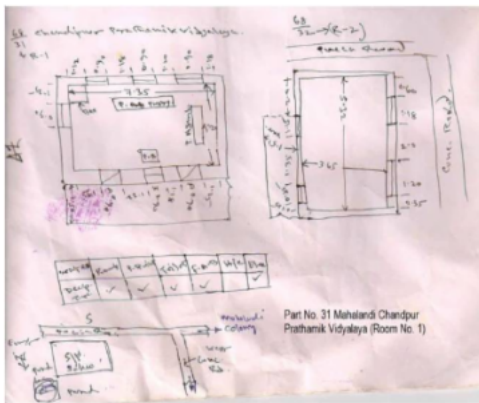

নির্বাচক নিবন্ধন আধিকারিকের স্বাক্ষর

Nazri Naksha

Google Map View

Polling Station Building Front View

Polling Station Front View

Cad View

Key MAP View

1 নাম : মাজরা বিবি স্বামীর নাম : সুরেশ্বর আলি বাড়ির নং : n0146 বয়স : 71 লিঙ্গ : মহিলা	WB/10/065/378170	2 নাম : সফিজুল রহমান পিতার নাম : সাবের আলি বাড়ির নং : n0146 বয়স : 43 লিঙ্গ : পুরুষ	LQR1895101	3 নাম : ফুলসুরাবিবি স্বামীর নাম : নওসাদ সেখ বাড়ির নং : n0150 বয়স : 76 লিঙ্গ : মহিলা	WOB1966647
4 নাম : সরিফা বিবি স্বামীর নাম : মিঠাকান্দিমান সেখ বাড়ির নং : n0150 বয়স : 37 লিঙ্গ : মহিলা	WOB0119065	5 নাম : সামাজুল সেখ পিতার নাম : নওসাদ সেখ বাড়ির নং : n0150 বয়স : 36 লিঙ্গ : পুরুষ	WOB1356898	6 নাম : মোতাকাব্বারো সেখ পিতার নাম : নওসাদ সেখ বাড়ির নং : n0150 বয়স : 34 লিঙ্গ : পুরুষ	WOB1192897
7 নাম : ফরিদা বিবি স্বামীর নাম : মোতাকাব্বারো সেখ বাড়ির নং : n0150 বয়স : 33 লিঙ্গ : মহিলা	WOB1192889	8 নাম : মেরিনা বিবি স্বামীর নাম : আলামিন সেখ বাড়ির নং : n0150 বয়স : 36 লিঙ্গ : মহিলা	WOB1038991	9 নাম : সেলিম সেখ পিতার নাম : দিদার সেখ বাড়ির নং : n0143 বয়স : 55 লিঙ্গ : পুরুষ	WOB1966878
10 নাম : মোঃহাসিবুর রহমান পিতার নাম : মোঃ দিদার আলী বাড়ির নং : n0143 বয়স : 44 লিঙ্গ : পুরুষ	LQR1573047	11 নাম : তাজিবুর রহমান পিতার নাম : দিদার সেখ বাড়ির নং : n0143 বয়স : 41 লিঙ্গ : পুরুষ	LQR3004330	12 নাম : তানজিরা বেওয়া পিতার নাম : সামসুদ্দিন সেখ বাড়ির নং : n0125 বয়স : 55 লিঙ্গ : মহিলা	WOB1558188
13 নাম : আপসোনা পিতার নাম : সামসুদ্দিন সেখ বাড়ির নং : n0125 বয়স : 51 লিঙ্গ : মহিলা	WB/10/065/378439	14 নাম : কমলা বিবি স্বামীর নাম : দয়ারুল হক বাড়ির নং : n0125 বয়স : 32 লিঙ্গ : মহিলা	WOB1356450	15 নাম : সারজিনা বিবি পিতার নাম : সামসুদ্দিন সেখ বাড়ির নং : n0125 বয়স : 54 লিঙ্গ : মহিলা	WOB1449750
16 নাম : আরিফুল সেখ পিতার নাম : সামাদ সেখ বাড়ির নং : n0125 বয়স : 36 লিঙ্গ : পুরুষ	WOB1192582	17 নাম : ফিরিনা বিবি স্বামীর নাম : আরিফুল সেখ বাড়ির নং : n0125 বয়স : 31 লিঙ্গ : মহিলা	WOB1356757	18 নাম : কামারুল সেখ পিতার নাম : সানাউল্লাহ সেখ বাড়ির নং : n0130 বয়স : 48 লিঙ্গ : পুরুষ	WOB0119461
19 নাম : সাবিরনবিবি স্বামীর নাম : আজিজুল হক সেখ বাড়ির নং : n0043 বয়স : 73 লিঙ্গ : মহিলা	WB/10/065/378239	20 নাম : উসমান গনি মায়ের নাম : সাবিরন বিবি বাড়ির নং : n0043 বয়স : 45 লিঙ্গ : পুরুষ	LQR3203437	21 নাম : আইয়ুব নবি মায়ের নাম : সাবিরন বিবি বাড়ির নং : n0043 বয়স : 38 লিঙ্গ : পুরুষ	LQR3218203
22 নাম : সারজিনা বিবি স্বামীর নাম : হজরত আলী বাড়ির নং : n0043 বয়স : 39 লিঙ্গ : মহিলা	LQR3203445	23 নাম : উপসোননেহার বিবি স্বামীর নাম : উসমান গনি বাড়ির নং : n0043 বয়স : 36 লিঙ্গ : মহিলা	WOB0969436	24 নাম : ওসমান গনি পিতার নাম : আব্দুর রশিদ বাড়ির নং : n0012 বয়স : 32 লিঙ্গ : পুরুষ	WOB1356591
25 নাম : মার্জিনা বিবি স্বামীর নাম : আবদুল লতিফ বাড়ির নং : n0052 বয়স : 69 লিঙ্গ : মহিলা	LQR1371194	26 নাম : কুমার আলী পিতার নাম : আহাদ আলী বাড়ির নং : n0010 বয়স : 58 লিঙ্গ : পুরুষ	WOB2585644	27 নাম : সারজিনা বেগম স্বামীর নাম : কুমার আলী বাড়ির নং : n0010 বয়স : 52 লিঙ্গ : মহিলা	WOB1967553
28 নাম : ইসমাইল সেখ পিতার নাম : নওসাদ সেখ বাড়ির নং : n0026 বয়স : 32 লিঙ্গ : পুরুষ	WOB1449677	29 নাম : সোলেমাবেওয়া স্বামীর নাম : আজফার সেখ বাড়ির নং : n0005 বয়স : 91 লিঙ্গ : মহিলা	WB/10/065/378214	30 নাম : তাহাজ্জুলহক সেখ পিতার নাম : আজফার আলী বাড়ির নং : n0005 বয়স : 54 লিঙ্গ : পুরুষ	WB/10/065/378213