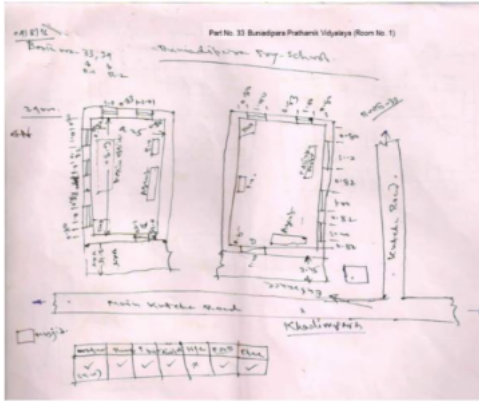

Nazri Naksha