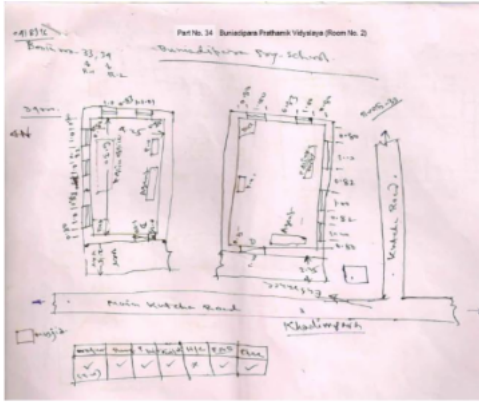

Nazri Naksha