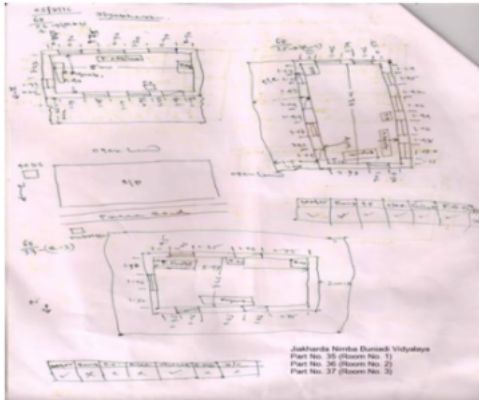

নির্বাচক নিবন্ধন আধিকারিকের স্বাক্ষর

Nazri Naksha

Google Map View

Polling Station Building Front View

Polling Station Front View

Cad View

Key MAP View

1	WB/10/065/396012	ফটো উপলব্ধ	2	LQR2819746	ফটো উপলব্ধ	3	WOB1358480	ফটো উপলব্ধ
নাম : মুর্শিদা বেওয়া স্বামীর নাম: আব্দুল কাদির মন্ডল বাড়ির নং : n0005 বয়স : 63 লিঙ্গ : মহিলা			নাম : মোঃ রুবাইদ হোসেন পিতার নাম: আব্দুল কাদির মন্ডল বাড়ির নং : n0005 বয়স : 41 লিঙ্গ : পুরুষ			নাম : সাহিনা খাতুন স্বামীর নাম: মোঃ রুবাইদ হোসেন বাড়ির নং : n0005 বয়স : 39 লিঙ্গ : মহিলা		
4	WOB1042415	ফটো উপলব্ধ	5	WOB0970376	ফটো উপলব্ধ	6	WOB1358241	ফটো উপলব্ধ
নাম : রেশমা বিবি স্বামীর নাম: শান্তু সেখ বাড়ির নং : n0008 বয়স : 35 লিঙ্গ : মহিলা			নাম : রিনা বিবি স্বামীর নাম: জুসুফিন সেখ বাড়ির নং : n0008 বয়স : 39 লিঙ্গ : মহিলা			নাম : আব্বাস উদ্দিন সেখ পিতার নাম: হারাদন সেখ বাড়ির নং : n0008 বয়স : 31 লিঙ্গ : পুরুষ		
7	WOB1278613	ফটো উপলব্ধ	8	WOB0142836	ফটো উপলব্ধ	9	WB/10/065/396234	ফটো উপলব্ধ
নাম : মেমজান বিবি স্বামীর নাম: রসিমুদ্দিন সেখ বাড়ির নং : n0008 বয়স : 35 লিঙ্গ : মহিলা			নাম : পারভিনা বিবি স্বামীর নাম: গোলাম মুস্তফা বাড়ির নং : n0017 বয়স : 37 লিঙ্গ : মহিলা			নাম : আলি মর্তজা পিতার নাম: নুরমহম্মাদ বাড়ির নং : n0021 বয়স : 58 লিঙ্গ : পুরুষ		
10	WOB2494656	ফটো উপলব্ধ	11	WOB2494862	ফটো উপলব্ধ	12	WOB1358415	ফটো উপলব্ধ
নাম : আলম বাদশা পিতার নাম: এফিজ সেখ বাড়ির নং : এন0050 বয়স : 54 লিঙ্গ : পুরুষ			নাম : শেফালী বিবি স্বামীর নাম: আলম বাদশা বাড়ির নং : এন0050 বয়স : 53 লিঙ্গ : মহিলা			নাম : গুলজার হোসেন পিতার নাম: আলম বাদশা বাড়ির নং : n0050 বয়স : 31 লিঙ্গ : পুরুষ		
13	WOB1194315	ফটো উপলব্ধ	14	WOB1559582	ফটো উপলব্ধ	15	WOB2546778	ফটো উপলব্ধ
নাম : জামিরুল হোসেন পিতার নাম: আলম বাদশা বাড়ির নং : এন0050 বয়স : 33 লিঙ্গ : পুরুষ			নাম : মাউনজিরা বিবি স্বামীর নাম: জামিরুল হোসেন বাড়ির নং : n0050 বয়স : 30 লিঙ্গ : মহিলা			নাম : মোঃ নাজির হোসেন পিতার নাম: আবদুল ওহাব সেখ বাড়ির নং : n0045 বয়স : 51 লিঙ্গ : পুরুষ		
16	LQR1666072	ফটো উপলব্ধ	17	WOB0142612	ফটো উপলব্ধ	18	WOB1972439	ফটো উপলব্ধ
নাম : তোহিদা খাতুন স্বামীর নাম: নজির হোসেন বাড়ির নং : n0045 বয়স : 49 লিঙ্গ : মহিলা			নাম : আবুসদ্দিক পিতার নাম: আব্দুল ওহাব বাড়ির নং : n0045 বয়স : 40 লিঙ্গ : পুরুষ			নাম : রাসিদা বিবি স্বামীর নাম: আব্দুল কলাম আজাদ বাড়ির নং : n0023 বয়স : 53 লিঙ্গ : মহিলা		
19	WB/10/065/396145	ফটো উপলব্ধ	20	LQR3136397	ফটো উপলব্ধ	21	WOB0970301	ফটো উপলব্ধ
নাম : মজিকিরা বিবি স্বামীর নাম: আইনুদ্দিন সেখ বাড়ির নং : n0037 বয়স : 67 লিঙ্গ : মহিলা			নাম : আসমা বিবি স্বামীর নাম: আফজল হোসেন বাড়ির নং : n0137 বয়স : 65 লিঙ্গ : মহিলা			নাম : মোঃ নাজমুল হোসেন পিতার নাম: আফজল হোসেন বাড়ির নং : n0137 বয়স : 37 লিঙ্গ : পুরুষ		
22	WOB1559624	ফটো উপলব্ধ	23	WOB0142257	ফটো উপলব্ধ	24	WOB1042704	ফটো উপলব্ধ
নাম : জামাতুল্লা সেখ পিতার নাম: আফজল হোসেন বাড়ির নং : n0137 বয়স : 29 লিঙ্গ : পুরুষ			নাম : মোঃ জিয়ারুল হক পিতার নাম: মোঃ নুর ইসলাম সেখ বাড়ির নং : n0086 বয়স : 37 লিঙ্গ : পুরুষ			নাম : তাহাজ্জল সেখ পিতার নাম: নুর ইসলাম সেখ বাড়ির নং : n0086 বয়স : 36 লিঙ্গ : পুরুষ		
25	LQR1666049	ফটো উপলব্ধ	26	LQR2820058	ফটো উপলব্ধ	27	LQR2444966	ফটো উপলব্ধ
নাম : এজাজুল সেখ পিতার নাম: সেখ হাফিজুর রহমান বাড়ির নং : n0093 বয়স : 46 লিঙ্গ : পুরুষ			নাম : লুৎফা বিবি স্বামীর নাম: এজাজুল সেখ বাড়ির নং : n0093 বয়স : 40 লিঙ্গ : মহিলা			নাম : ইনতাজুল হক পিতার নাম: আনোয়ার আলী বাড়ির নং : n0078 বয়স : 46 লিঙ্গ : পুরুষ		
28	WOB1950310	ফটো উপলব্ধ	29	LQR3006103	ফটো উপলব্ধ	30	WOB1042688	ফটো উপলব্ধ
নাম : অখেরুল হক পিতার নাম: নুর ইসলাম সেখ বাড়ির নং : n0086 বয়স : 49 লিঙ্গ : পুরুষ			নাম : সারজিনা বিবি স্বামীর নাম: অখেরুল হক বাড়ির নং : n0086 বয়স : 39 লিঙ্গ : মহিলা			নাম : বালিকা বিবি স্বামীর নাম: মোঃ নুর ইসলাম সেখ বাড়ির নং : n0086 বয়স : 53 লিঙ্গ : মহিলা		