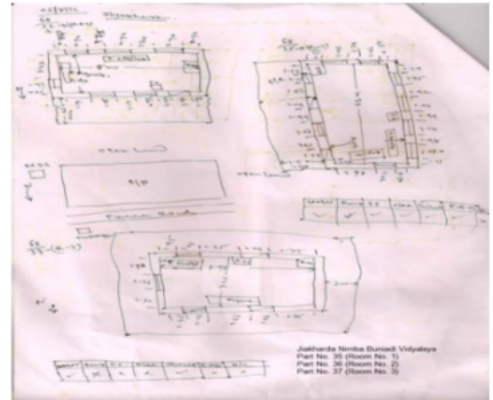

নির্বাচক নিবন্ধন আধিকারিকের স্বাক্ষর

Nazri Naksha

Google Map View

Polling Station Building Front View

Polling Station Front View

Cad View

Key MAP View

1	WB/10/065/396012	ফটো উপলব্ধ	2	LQR2819746	ফটো উপলব্ধ	3	WOB1358480	ফটো উপলব্ধ
নাম : মুর্শিদা বেওয়া স্বামীর নাম: আব্দুল কাদির মন্ডল বাড়ির নং : n0005 বয়স : 63 লিঙ্গ : মহিলা			নাম : মোঃ রুবাইদ হোসেন পিতার নাম: আব্দুল কাদির মন্ডল বাড়ির নং : n0005 বয়স : 41 লিঙ্গ : পুরুষ			নাম : সাহিনা খাতুন স্বামীর নাম: মোঃ রুবাইদ হোসেন বাড়ির নং : n0005 বয়স : 39 লিঙ্গ : মহিলা		
4	WOB1042415	ফটো উপলব্ধ	5	WOB0970376	ফটো উপলব্ধ	6	WOB1358241	ফটো উপলব্ধ
নাম : রেশমা বিবি স্বামীর নাম: শান্তু সেখ বাড়ির নং : n0008 বয়স : 35 লিঙ্গ : মহিলা			নাম : রিনা বিবি স্বামীর নাম: জুসুফিন সেখ বাড়ির নং : n0008 বয়স : 39 লিঙ্গ : মহিলা			নাম : আব্বাস উদ্দিন সেখ পিতার নাম: হারাদন সেখ বাড়ির নং : n0008 বয়স : 31 লিঙ্গ : পুরুষ		
7	WOB1278613	ফটো উপলব্ধ	8	WOB0142836	ফটো উপলব্ধ	9	WB/10/065/396234	ফটো উপলব্ধ
নাম : মেমজান বিবি স্বামীর নাম: রসিমুদ্দিন সেখ বাড়ির নং : n0008 বয়স : 35 লিঙ্গ : মহিলা			নাম : পারভিনা বিবি স্বামীর নাম: গোলাম মুস্তফা বাড়ির নং : n0017 বয়স : 37 লিঙ্গ : মহিলা			নাম : আলি মর্তজা পিতার নাম: নুরমহম্মাদ বাড়ির নং : n0021 বয়স : 58 লিঙ্গ : পুরুষ		
10	WOB2494656	ফটো উপলব্ধ	11	WOB2494862	ফটো উপলব্ধ	12	WOB1358415	ফটো উপলব্ধ
নাম : আলম বাদশা পিতার নাম: এফিজ সেখ বাড়ির নং : এন0050 বয়স : 54 লিঙ্গ : পুরুষ			নাম : শেফালী বিবি স্বামীর নাম: আলম বাদশা বাড়ির নং : এন0050 বয়স : 53 লিঙ্গ : মহিলা			নাম : গুলজার হোসেন পিতার নাম: আলম বাদশা বাড়ির নং : n0050 বয়স : 31 লিঙ্গ : পুরুষ		
13	WOB1194315	ফটো উপলব্ধ	14	WOB1559582	ফটো উপলব্ধ	15	WOB2546778	ফটো উপলব্ধ
নাম : জামিরুল হোসেন পিতার নাম: আলম বাদশা বাড়ির নং : এন0050 বয়স : 33 লিঙ্গ : পুরুষ			নাম : মাউনজিরা বিবি স্বামীর নাম: জামিরুল হোসেন বাড়ির নং : n0050 বয়স : 30 লিঙ্গ : মহিলা			নাম : মোঃ নাজির হোসেন পিতার নাম: আবদুল ওহাব সেখ বাড়ির নং : n0045 বয়স : 51 লিঙ্গ : পুরুষ		
16	LQR1666072	ফটো উপলব্ধ	17	WOB0142612	ফটো উপলব্ধ	18	WOB1972439	ফটো উপলব্ধ
নাম : তোহিদা খাতুন স্বামীর নাম: নজির হোসেন বাড়ির নং : n0045 বয়স : 49 লিঙ্গ : মহিলা			নাম : আবুসদ্দিক পিতার নাম: আব্দুল ওহাব বাড়ির নং : n0045 বয়স : 40 লিঙ্গ : পুরুষ			নাম : রাসিদা বিবি স্বামীর নাম: আব্দুল কলাম আজাদ বাড়ির নং : n0023 বয়স : 53 লিঙ্গ : মহিলা		
19	WB/10/065/396145	ফটো উপলব্ধ	20	LQR3136397	ফটো উপলব্ধ	21	WOB0970301	ফটো উপলব্ধ
নাম : মজিকিরা বিবি স্বামীর নাম: আইনুদ্দিন সেখ বাড়ির নং : n0037 বয়স : 67 লিঙ্গ : মহিলা			নাম : আসমা বিবি স্বামীর নাম: আফজল হোসেন বাড়ির নং : n0137 বয়স : 65 লিঙ্গ : মহিলা			নাম : মোঃ নাজমুল হোসেন পিতার নাম: আফজল হোসেন বাড়ির নং : n0137 বয়স : 37 লিঙ্গ : পুরুষ		
22	WOB1559624	ফটো উপলব্ধ	23	WOB0142257	ফটো উপলব্ধ	24	WOB1042704	ফটো উপলব্ধ
নাম : জামাতুল্লা সেখ পিতার নাম: আফজল হোসেন বাড়ির নং : n0137 বয়স : 29 লিঙ্গ : পুরুষ			নাম : মোঃ জিয়ারুল হক পিতার নাম: মোঃ নুর ইসলাম সেখ বাড়ির নং : n0086 বয়স : 37 লিঙ্গ : পুরুষ			নাম : তাহাজ্জল সেখ পিতার নাম: নুর ইসলাম সেখ বাড়ির নং : n0086 বয়স : 36 লিঙ্গ : পুরুষ		
25	LQR1666049	ফটো উপলব্ধ	26	LQR2820058	ফটো উপলব্ধ	27	LQR2444966	ফটো উপলব্ধ
নাম : এজাজুল সেখ পিতার নাম: সেখ হাফিজুর রহমান বাড়ির নং : n0093 বয়স : 46 লিঙ্গ : পুরুষ			নাম : লুৎফা বিবি স্বামীর নাম: এজাজুল সেখ বাড়ির নং : n0093 বয়স : 40 লিঙ্গ : মহিলা			নাম : ইনতাজুল হক পিতার নাম: আনোয়ার আলী বাড়ির নং : n0078 বয়স : 46 লিঙ্গ : পুরুষ		
28	WOB1950310	ফটো উপলব্ধ	29	LQR3006103	ফটো উপলব্ধ	30	WOB1042688	ফটো উপলব্ধ
নাম : অখেরুল হক পিতার নাম: নুর ইসলাম সেখ বাড়ির নং : n0086 বয়স : 49 লিঙ্গ : পুরুষ			নাম : সারজিনা বিবি স্বামীর নাম: অখেরুল হক বাড়ির নং : n0086 বয়স : 39 লিঙ্গ : মহিলা			নাম : বালিকা বিবি স্বামীর নাম: মোঃ নুর ইসলাম সেখ বাড়ির নং : n0086 বয়স : 53 লিঙ্গ : মহিলা		