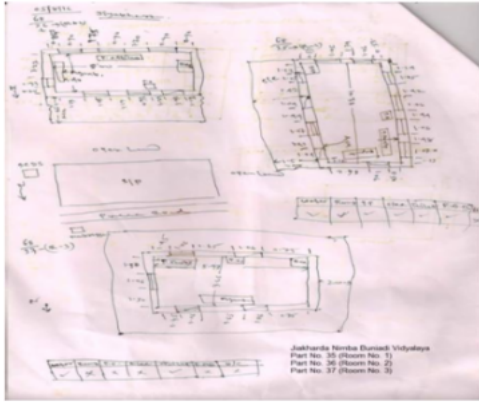

নির্বাচক নিবন্ধন আধিকারিকের স্বাক্ষর

Nazri Naksha

Google Map View

Polling Station Building Front View

Polling Station Front View

Cad View

Key MAP View

1	WB/10/065/396012	ফটো উপলব্ধ	2	LQR2819746	ফটো উপলব্ধ	3	WOB1358480	ফটো উপলব্ধ
নাম : মুর্শিদা বেওয়া স্বামীর নাম: আব্দুল কাদির মন্ডল বাড়ির নং : n0005 বয়স : 63 লিঙ্গ : মহিলা			নাম : মোঃ রুবাইদ হোসেন পিতার নাম: আব্দুল কাদির মন্ডল বাড়ির নং : n0005 বয়স : 41 লিঙ্গ : পুরুষ			নাম : সাহিনা খাতুন স্বামীর নাম: মোঃ রুবাইদ হোসেন বাড়ির নং : n0005 বয়স : 39 লিঙ্গ : মহিলা		
4	WOB1042415	ফটো উপলব্ধ	5	WOB0970376	ফটো উপলব্ধ	6	WOB1358241	ফটো উপলব্ধ
নাম : রেশমা বিবি স্বামীর নাম: শান্তু সেখ বাড়ির নং : n0008 বয়স : 35 লিঙ্গ : মহিলা			নাম : রিনা বিবি স্বামীর নাম: জুসুফিন সেখ বাড়ির নং : n0008 বয়স : 39 লিঙ্গ : মহিলা			নাম : আব্বাস উদ্দিন সেখ পিতার নাম: হারাদন সেখ বাড়ির নং : n0008 বয়স : 31 লিঙ্গ : পুরুষ		
7	WOB1278613	ফটো উপলব্ধ	8	WOB0142836	ফটো উপলব্ধ	9	WB/10/065/396234	ফটো উপলব্ধ
নাম : মেমজান বিবি স্বামীর নাম: রসিমুদ্দিন সেখ বাড়ির নং : n0008 বয়স : 35 লিঙ্গ : মহিলা			নাম : পারভিনা বিবি স্বামীর নাম: গোলাম মুস্তফা বাড়ির নং : n0017 বয়স : 37 লিঙ্গ : মহিলা			নাম : আলি মর্তজা পিতার নাম: নুরমহম্মাদ বাড়ির নং : n0021 বয়স : 58 লিঙ্গ : পুরুষ		
10	WOB2494656	ফটো উপলব্ধ	11	WOB2494862	ফটো উপলব্ধ	12	WOB1358415	ফটো উপলব্ধ
নাম : আলম বাদশা পিতার নাম: এফিজ সেখ বাড়ির নং : এন0050 বয়স : 54 লিঙ্গ : পুরুষ			নাম : শেফালী বিবি স্বামীর নাম: আলম বাদশা বাড়ির নং : এন0050 বয়স : 53 লিঙ্গ : মহিলা			নাম : গুলজার হোসেন পিতার নাম: আলম বাদশা বাড়ির নং : n0050 বয়স : 31 লিঙ্গ : পুরুষ		
13	WOB1194315	ফটো উপলব্ধ	14	WOB1559582	ফটো উপলব্ধ	15	WOB2546778	ফটো উপলব্ধ
নাম : জামিরুল হোসেন পিতার নাম: আলম বাদশা বাড়ির নং : এন0050 বয়স : 33 লিঙ্গ : পুরুষ			নাম : মাউনজিরা বিবি স্বামীর নাম: জামিরুল হোসেন বাড়ির নং : n0050 বয়স : 30 লিঙ্গ : মহিলা			নাম : মোঃ নাজির হোসেন পিতার নাম: আবদুল ওহাব সেখ বাড়ির নং : n0045 বয়স : 51 লিঙ্গ : পুরুষ		
16	LQR1666072	ফটো উপলব্ধ	17	WOB0142612	ফটো উপলব্ধ	18	WOB1972439	ফটো উপলব্ধ
নাম : তোহিদা খাতুন স্বামীর নাম: নজির হোসেন বাড়ির নং : n0045 বয়স : 49 লিঙ্গ : মহিলা			নাম : আবুসদ্দিক পিতার নাম: আব্দুল ওহাব বাড়ির নং : n0045 বয়স : 40 লিঙ্গ : পুরুষ			নাম : রাসিদা বিবি স্বামীর নাম: আব্দুল কলাম আজাদ বাড়ির নং : n0023 বয়স : 53 লিঙ্গ : মহিলা		
19	WB/10/065/396145	ফটো উপলব্ধ	20	LQR3136397	ফটো উপলব্ধ	21	WOB0970301	ফটো উপলব্ধ
নাম : মজিকিরা বিবি স্বামীর নাম: আইনুদ্দিন সেখ বাড়ির নং : n0037 বয়স : 67 লিঙ্গ : মহিলা			নাম : আসমা বিবি স্বামীর নাম: আফজল হোসেন বাড়ির নং : n0137 বয়স : 65 লিঙ্গ : মহিলা			নাম : মোঃ নাজমুল হোসেন পিতার নাম: আফজল হোসেন বাড়ির নং : n0137 বয়স : 37 লিঙ্গ : পুরুষ		
22	WOB1559624	ফটো উপলব্ধ	23	WOB0142257	ফটো উপলব্ধ	24	WOB1042704	ফটো উপলব্ধ
নাম : জামাতুল্লা সেখ পিতার নাম: আফজল হোসেন বাড়ির নং : n0137 বয়স : 29 লিঙ্গ : পুরুষ			নাম : মোঃ জিয়ারুল হক পিতার নাম: মোঃ নুর ইসলাম সেখ বাড়ির নং : n0086 বয়স : 37 লিঙ্গ : পুরুষ			নাম : তাহাজ্জল সেখ পিতার নাম: নুর ইসলাম সেখ বাড়ির নং : n0086 বয়স : 36 লিঙ্গ : পুরুষ		
25	LQR1666049	ফটো উপলব্ধ	26	LQR2820058	ফটো উপলব্ধ	27	LQR2444966	ফটো উপলব্ধ
নাম : এজাজুল সেখ পিতার নাম: সেখ হাফিজুর রহমান বাড়ির নং : n0093 বয়স : 46 লিঙ্গ : পুরুষ			নাম : লুৎফা বিবি স্বামীর নাম: এজাজুল সেখ বাড়ির নং : n0093 বয়স : 40 লিঙ্গ : মহিলা			নাম : ইনতাজুল হক পিতার নাম: আনোয়ার আলী বাড়ির নং : n0078 বয়স : 46 লিঙ্গ : পুরুষ		
28	WOB1950310	ফটো উপলব্ধ	29	LQR3006103	ফটো উপলব্ধ	30	WOB1042688	ফটো উপলব্ধ
নাম : অখেরুল হক পিতার নাম: নুর ইসলাম সেখ বাড়ির নং : n0086 বয়স : 49 লিঙ্গ : পুরুষ			নাম : সারজিনা বিবি স্বামীর নাম: অখেরুল হক বাড়ির নং : n0086 বয়স : 39 লিঙ্গ : মহিলা			নাম : বালিকা বিবি স্বামীর নাম: মোঃ নুর ইসলাম সেখ বাড়ির নং : n0086 বয়স : 53 লিঙ্গ : মহিলা		