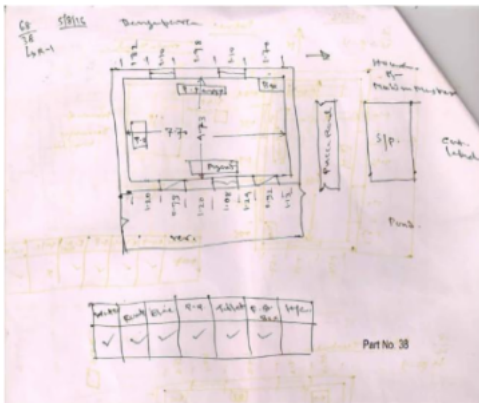

নির্বাচক নিবন্ধন আধিকারিকের স্বাক্ষর

Nazri Naksha

Google Map View

Polling Station Building Front View

Polling Station Front View

Cad View

Key MAP View

1 নাম : গাজেমাবিবি স্বামীর নাম: ফজরআলি সেখ বাড়ির নং : n0058 বয়স : 77 লিঙ্গ : মহিলা	WB/10/065/372205	ফটো উপলব্ধ	2 নাম : মোঃ সিরাজুল সেখ পিতার নাম: ফজর আলি বাড়ির নং : n0058 বয়স : 62 লিঙ্গ : পুরুষ	WB/10/065/372206	ফটো উপলব্ধ	3 নাম : আসরোপ আলী পিতার নাম: আশরাফুল আলী বাড়ির নং : n0060 বয়স : 39 লিঙ্গ : পুরুষ	LQR3134442	ফটো উপলব্ধ
4 নাম : আবজাদ আলি পিতার নাম: আনারকদ্দিন সেখ বাড়ির নং : n0060 বয়স : 30 লিঙ্গ : পুরুষ	WOB1451772	ফটো উপলব্ধ	5 নাম : মোঃ ইয়ার আলী পিতার নাম: মোঃ আনারকদ্দিন সেখ বাড়ির নং : n0060 বয়স : 45 লিঙ্গ : পুরুষ	LQR2811966	ফটো উপলব্ধ	6 নাম : আরজিনা খাতুন (বিবি) পিতার নাম: মোঃ আনারকদ্দিন সেখ বাড়ির নং : n0060 বয়স : 39 লিঙ্গ : মহিলা	LQR3202322	ফটো উপলব্ধ
7 নাম : মোসারফ সেখ পিতার নাম: মোঃ আনারকদ্দিন সেখ বাড়ির নং : n0060 বয়স : 32 লিঙ্গ : পুরুষ	WOB1279330	ফটো উপলব্ধ	8 নাম : লতিফা বিবি স্বামীর নাম: মোঃ পিয়ার আলি বাড়ির নং : n0060 বয়স : 37 লিঙ্গ : মহিলা	WOB1159300	ফটো উপলব্ধ	9 নাম : হাপিজুল সেখ পিতার নাম: আনিসার রহমান বাড়ির নং : n0023 বয়স : 53 লিঙ্গ : পুরুষ	WOB2613578	ফটো উপলব্ধ
10 নাম : মাউনজিরা বিবি স্বামীর নাম: রিয়াজুল হক বাড়ির নং : n0023 বয়স : 37 লিঙ্গ : মহিলা	WOB1452069	ফটো উপলব্ধ	11 নাম : ইমামুলহক পিতার নাম: আহাদআলী বাড়ির নং : n0024 বয়স : 72 লিঙ্গ : পুরুষ	WB/10/065/372097	ফটো উপলব্ধ	12 নাম : উজিরআলী সেখ পিতার নাম: ইমামুলহক সেখ বাড়ির নং : n0024 বয়স : 50 লিঙ্গ : পুরুষ	WB/10/065/372099	ফটো উপলব্ধ
13 নাম : সালেহিন সেখ পিতার নাম: ইমামুল হক বাড়ির নং : n0024 বয়স : 40 লিঙ্গ : পুরুষ	LQR2813046	ফটো উপলব্ধ	14 নাম : পারভিনা বিবি স্বামীর নাম: সালেহিন সেখ বাড়ির নং : n0024 বয়স : 39 লিঙ্গ : মহিলা	LQR2813053	ফটো উপলব্ধ	15 নাম : সুমেরা বিবি স্বামীর নাম: আলি হোসেন সেখ বাড়ির নং : n0024 বয়স : 39 লিঙ্গ : মহিলা	LQR3202611	ফটো উপলব্ধ
16 নাম : আজমিরা বিবি স্বামীর নাম: উজির আলি সেখ বাড়ির নং : n0024 বয়স : 36 লিঙ্গ : মহিলা	WOB1159235	ফটো উপলব্ধ	17 নাম : আবু সামাদ সেখ পিতার নাম: জেরাফত সেখ বাড়ির নং : n0019 বয়স : 68 লিঙ্গ : পুরুষ	WB/10/065/372075	ফটো উপলব্ধ	18 নাম : সিদ্দিকুল ইসলাম পিতার নাম: আবু সামাদ সেখ বাড়ির নং : n0019 বয়স : 51 লিঙ্গ : পুরুষ	LQR3202595	ফটো উপলব্ধ
19 নাম : আমিরুন বিবি স্বামীর নাম: আবুসামাদ আলী বাড়ির নং : n0019 বয়স : 61 লিঙ্গ : মহিলা	WB/10/065/372076	ফটো উপলব্ধ	20 নাম : রানিসনবিবি স্বামীর নাম: মুরতেজা আলী সেখ বাড়ির নং : n0021 বয়স : 49 লিঙ্গ : মহিলা	WB/10/065/372081	ফটো উপলব্ধ	21 নাম : মোঃ সাহানসা আলোম পিতার নাম: মোঃ মুরতেজা আলী বাড়ির নং : n0021 বয়স : 39 লিঙ্গ : পুরুষ	WOB1013416	ফটো উপলব্ধ
22 নাম : রাইহান সেখ পিতার নাম: মহঃ মুর্তেজা আলী বাড়ির নং : n0021 বয়স : 37 লিঙ্গ : পুরুষ	WOB0148288	ফটো উপলব্ধ	23 নাম : নুরসেলিমা বিবি স্বামীর নাম: রাইহান সেখ বাড়ির নং : n0021 বয়স : 29 লিঙ্গ : মহিলা	WOB1559905	ফটো উপলব্ধ	24 নাম : মাহবুবা বিবি স্বামীর নাম: সাহানসা আলম বাড়ির নং : n0021 বয়স : 33 লিঙ্গ : মহিলা	WOB1451913	ফটো উপলব্ধ
25 নাম : মেরিনা বিবি স্বামীর নাম: আব্দুল সামাদ বাড়ির নং : n0054 বয়স : 82 লিঙ্গ : মহিলা	WOB2585669	ফটো উপলব্ধ	26 নাম : আব্দুলআলিম সেখ পিতার নাম: আব্দুসসামাদ সেখ বাড়ির নং : n0054 বয়স : 62 লিঙ্গ : পুরুষ	WB/10/065/372186	ফটো উপলব্ধ	27 নাম : সিনিয়ারা বিবি স্বামীর নাম: আব্দুলআলিম বাড়ির নং : n0054 বয়স : 57 লিঙ্গ : মহিলা	WB/10/065/372610	ফটো উপলব্ধ
28 নাম : জেসমিনাহার বিবি স্বামীর নাম: মোঃ মুর্তেজা আলী বাড়ির নং : n0016 বয়স : 53 লিঙ্গ : মহিলা	WB/10/065/372063	ফটো উপলব্ধ	29 নাম : মোঃ হাসিম আব্দুল হালিম পিতার নাম: মানোয়ার হোসেন বাড়ির নং : n0016 বয়স : 38 লিঙ্গ : পুরুষ	LQR3202454	ফটো উপলব্ধ	30 নাম : সাব্বিরা বিবি স্বামীর নাম: মোঃ হাসিম আব্দুল হালিম বাড়ির নং : n0016 বয়স : 34 লিঙ্গ : মহিলা	WOB1194653	ফটো উপলব্ধ