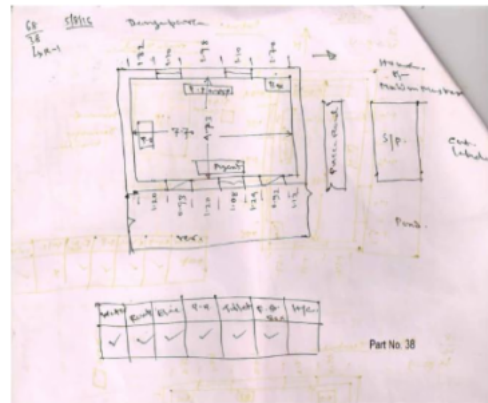

নির্বাচক নিবন্ধন আধিকারিকের স্বাক্ষর

Nazri Naksha

Google Map View

Polling Station Building Front View

Polling Station Front View

Cad View

Key MAP View

1 নাম : গাজেমাবিবি স্বামীর নাম: ফজরআলি সেখ বাড়ির নং : n0058 বয়স : 77 লিঙ্গ : মহিলা	WB/10/065/372205	ফটো উপলব্ধ	2 নাম : মোঃ সিরাজুল সেখ পিতার নাম: ফজর আলি বাড়ির নং : n0058 বয়স : 62 লিঙ্গ : পুরুষ	WB/10/065/372206	ফটো উপলব্ধ	3 নাম : আসরোপ আলী পিতার নাম: আশরাফুল আলী বাড়ির নং : n0060 বয়স : 39 লিঙ্গ : পুরুষ	LQR3134442	ফটো উপলব্ধ
4 নাম : আবজাদ আলি পিতার নাম: আনারকদ্দিন সেখ বাড়ির নং : n0060 বয়স : 30 লিঙ্গ : পুরুষ	WOB1451772	ফটো উপলব্ধ	5 নাম : মোঃ ইয়ার আলী পিতার নাম: মোঃ আনারকদ্দিন সেখ বাড়ির নং : n0060 বয়স : 45 লিঙ্গ : পুরুষ	LQR2811966	ফটো উপলব্ধ	6 নাম : আরজিনা খাতুন (বিবি) পিতার নাম: মোঃ আনারকদ্দিন সেখ বাড়ির নং : n0060 বয়স : 39 লিঙ্গ : মহিলা	LQR3202322	ফটো উপলব্ধ
7 নাম : মোসারফ সেখ পিতার নাম: মোঃ আনারকদ্দিন সেখ বাড়ির নং : n0060 বয়স : 32 লিঙ্গ : পুরুষ	WOB1279330	ফটো উপলব্ধ	8 নাম : লতিফা বিবি স্বামীর নাম: মোঃ পিয়ার আলি বাড়ির নং : n0060 বয়স : 37 লিঙ্গ : মহিলা	WOB1159300	ফটো উপলব্ধ	9 নাম : হাপিজুল সেখ পিতার নাম: আনিসার রহমান বাড়ির নং : n0023 বয়স : 53 লিঙ্গ : পুরুষ	WOB2613578	ফটো উপলব্ধ
10 নাম : মাউনজিরা বিবি স্বামীর নাম: রিয়াজুল হক বাড়ির নং : n0023 বয়স : 37 লিঙ্গ : মহিলা	WOB1452069	ফটো উপলব্ধ	11 নাম : ইমামুলহক পিতার নাম: আহাদআলী বাড়ির নং : n0024 বয়স : 72 লিঙ্গ : পুরুষ	WB/10/065/372097	ফটো উপলব্ধ	12 নাম : উজিরআলী সেখ পিতার নাম: ইমামুলহক সেখ বাড়ির নং : n0024 বয়স : 50 লিঙ্গ : পুরুষ	WB/10/065/372099	ফটো উপলব্ধ
13 নাম : সালেহিন সেখ পিতার নাম: ইমামুল হক বাড়ির নং : n0024 বয়স : 40 লিঙ্গ : পুরুষ	LQR2813046	ফটো উপলব্ধ	14 নাম : পারভিনা বিবি স্বামীর নাম: সালেহিন সেখ বাড়ির নং : n0024 বয়স : 39 লিঙ্গ : মহিলা	LQR2813053	ফটো উপলব্ধ	15 নাম : সুমেরা বিবি স্বামীর নাম: আলি হোসেন সেখ বাড়ির নং : n0024 বয়স : 39 লিঙ্গ : মহিলা	LQR3202611	ফটো উপলব্ধ
16 নাম : আজমিরা বিবি স্বামীর নাম: উজির আলি সেখ বাড়ির নং : n0024 বয়স : 36 লিঙ্গ : মহিলা	WOB1159235	ফটো উপলব্ধ	17 নাম : আবু সামাদ সেখ পিতার নাম: জেরাফত সেখ বাড়ির নং : n0019 বয়স : 68 লিঙ্গ : পুরুষ	WB/10/065/372075	ফটো উপলব্ধ	18 নাম : সিদ্দিকুল ইসলাম পিতার নাম: আবু সামাদ সেখ বাড়ির নং : n0019 বয়স : 51 লিঙ্গ : পুরুষ	LQR3202595	ফটো উপলব্ধ
19 নাম : আমিরুন বিবি স্বামীর নাম: আবুসামাদ আলী বাড়ির নং : n0019 বয়স : 61 লিঙ্গ : মহিলা	WB/10/065/372076	ফটো উপলব্ধ	20 নাম : রানিসনবিবি স্বামীর নাম: মুরতেজা আলী সেখ বাড়ির নং : n0021 বয়স : 49 লিঙ্গ : মহিলা	WB/10/065/372081	ফটো উপলব্ধ	21 নাম : মোঃ সাহানসা আলোম পিতার নাম: মোঃ মুরতেজা আলী বাড়ির নং : n0021 বয়স : 39 লিঙ্গ : পুরুষ	WOB1013416	ফটো উপলব্ধ
22 নাম : রাইহান সেখ পিতার নাম: মহঃ মুর্তেজা আলী বাড়ির নং : n0021 বয়স : 37 লিঙ্গ : পুরুষ	WOB0148288	ফটো উপলব্ধ	23 নাম : নুরসেলিমা বিবি স্বামীর নাম: রাইহান সেখ বাড়ির নং : n0021 বয়স : 29 লিঙ্গ : মহিলা	WOB1559905	ফটো উপলব্ধ	24 নাম : মাহবুবা বিবি স্বামীর নাম: সাহানসা আলম বাড়ির নং : n0021 বয়স : 33 লিঙ্গ : মহিলা	WOB1451913	ফটো উপলব্ধ
25 নাম : মেরিনা বিবি স্বামীর নাম: আব্দুল সামাদ বাড়ির নং : n0054 বয়স : 82 লিঙ্গ : মহিলা	WOB2585669	ফটো উপলব্ধ	26 নাম : আব্দুলআলিম সেখ পিতার নাম: আব্দুসসামাদ সেখ বাড়ির নং : n0054 বয়স : 62 লিঙ্গ : পুরুষ	WB/10/065/372186	ফটো উপলব্ধ	27 নাম : সিনিয়ারা বিবি স্বামীর নাম: আব্দুলআলিম বাড়ির নং : n0054 বয়স : 57 লিঙ্গ : মহিলা	WB/10/065/372610	ফটো উপলব্ধ
28 নাম : জেসমিনাহার বিবি স্বামীর নাম: মোঃ মুর্তেজা আলী বাড়ির নং : n0016 বয়স : 53 লিঙ্গ : মহিলা	WB/10/065/372063	ফটো উপলব্ধ	29 নাম : মোঃ হাসিম আব্দুল হালিম পিতার নাম: মানোয়ার হোসেন বাড়ির নং : n0016 বয়স : 38 লিঙ্গ : পুরুষ	LQR3202454	ফটো উপলব্ধ	30 নাম : সাব্বিরা বিবি স্বামীর নাম: মোঃ হাসিম আব্দুল হালিম বাড়ির নং : n0016 বয়স : 34 লিঙ্গ : মহিলা	WOB1194653	ফটো উপলব্ধ