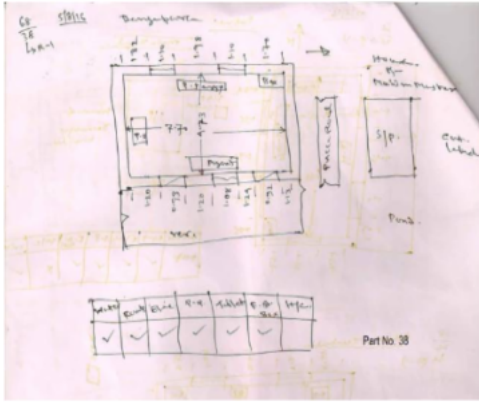

নির্বাচক নিবন্ধন আধিকারিকের স্বাক্ষর

Nazri Naksha

Google Map View

Polling Station Building Front View

Polling Station Front View

Cad View

Key MAP View

1 নাম : গাজেমাবিবি স্বামীর নাম: ফজরআলি সেখ বাড়ির নং : n0058 বয়স : 77 লিঙ্গ : মহিলা	WB/10/065/372205	ফটো উপলব্ধ	2 নাম : মোঃ সিরাজুল সেখ পিতার নাম: ফজর আলি বাড়ির নং : n0058 বয়স : 62 লিঙ্গ : পুরুষ	WB/10/065/372206	ফটো উপলব্ধ	3 নাম : আসরোপ আলী পিতার নাম: আশরাফুল আলী বাড়ির নং : n0060 বয়স : 39 লিঙ্গ : পুরুষ	LQR3134442	ফটো উপলব্ধ
4 নাম : আবজাদ আলি পিতার নাম: আনারকদ্দিন সেখ বাড়ির নং : n0060 বয়স : 30 লিঙ্গ : পুরুষ	WOB1451772	ফটো উপলব্ধ	5 নাম : মোঃ ইয়ার আলী পিতার নাম: মোঃ আনারকদ্দিন সেখ বাড়ির নং : n0060 বয়স : 45 লিঙ্গ : পুরুষ	LQR2811966	ফটো উপলব্ধ	6 নাম : আরজিনা খাতুন (বিবি) পিতার নাম: মোঃ আনারকদ্দিন সেখ বাড়ির নং : n0060 বয়স : 39 লিঙ্গ : মহিলা	LQR3202322	ফটো উপলব্ধ
7 নাম : মোসারফ সেখ পিতার নাম: মোঃ আনারকদ্দিন সেখ বাড়ির নং : n0060 বয়স : 32 লিঙ্গ : পুরুষ	WOB1279330	ফটো উপলব্ধ	8 নাম : লতিফা বিবি স্বামীর নাম: মোঃ পিয়ার আলি বাড়ির নং : n0060 বয়স : 37 লিঙ্গ : মহিলা	WOB1159300	ফটো উপলব্ধ	9 নাম : হাপিজুল সেখ পিতার নাম: আনিসার রহমান বাড়ির নং : n0023 বয়স : 53 লিঙ্গ : পুরুষ	WOB2613578	ফটো উপলব্ধ
10 নাম : মাউনজিরা বিবি স্বামীর নাম: রিয়াজুল হক বাড়ির নং : n0023 বয়স : 37 লিঙ্গ : মহিলা	WOB1452069	ফটো উপলব্ধ	11 নাম : ইমামুলহক পিতার নাম: আহাদআলী বাড়ির নং : n0024 বয়স : 72 লিঙ্গ : পুরুষ	WB/10/065/372097	ফটো উপলব্ধ	12 নাম : উজিরআলী সেখ পিতার নাম: ইমামুলহক সেখ বাড়ির নং : n0024 বয়স : 50 লিঙ্গ : পুরুষ	WB/10/065/372099	ফটো উপলব্ধ
13 নাম : সালেহিন সেখ পিতার নাম: ইমামুল হক বাড়ির নং : n0024 বয়স : 40 লিঙ্গ : পুরুষ	LQR2813046	ফটো উপলব্ধ	14 নাম : পারভিনা বিবি স্বামীর নাম: সালেহিন সেখ বাড়ির নং : n0024 বয়স : 39 লিঙ্গ : মহিলা	LQR2813053	ফটো উপলব্ধ	15 নাম : সুমেরা বিবি স্বামীর নাম: আলি হোসেন সেখ বাড়ির নং : n0024 বয়স : 39 লিঙ্গ : মহিলা	LQR3202611	ফটো উপলব্ধ
16 নাম : আজমিরা বিবি স্বামীর নাম: উজির আলি সেখ বাড়ির নং : n0024 বয়স : 36 লিঙ্গ : মহিলা	WOB1159235	ফটো উপলব্ধ	17 নাম : আবু সামাদ সেখ পিতার নাম: জেরাফত সেখ বাড়ির নং : n0019 বয়স : 68 লিঙ্গ : পুরুষ	WB/10/065/372075	ফটো উপলব্ধ	18 নাম : সিদ্দিকুল ইসলাম পিতার নাম: আবু সামাদ সেখ বাড়ির নং : n0019 বয়স : 51 লিঙ্গ : পুরুষ	LQR3202595	ফটো উপলব্ধ
19 নাম : আমিরুন বিবি স্বামীর নাম: আবুসামাদ আলী বাড়ির নং : n0019 বয়স : 61 লিঙ্গ : মহিলা	WB/10/065/372076	ফটো উপলব্ধ	20 নাম : রানিসনবিবি স্বামীর নাম: মুরতেজা আলী সেখ বাড়ির নং : n0021 বয়স : 49 লিঙ্গ : মহিলা	WB/10/065/372081	ফটো উপলব্ধ	21 নাম : মোঃ সাহানসা আলোম পিতার নাম: মোঃ মুরতেজা আলী বাড়ির নং : n0021 বয়স : 39 লিঙ্গ : পুরুষ	WOB1013416	ফটো উপলব্ধ
22 নাম : রাইহান সেখ পিতার নাম: মহঃ মুর্তেজা আলী বাড়ির নং : n0021 বয়স : 37 লিঙ্গ : পুরুষ	WOB0148288	ফটো উপলব্ধ	23 নাম : নুরসেলিমা বিবি স্বামীর নাম: রাইহান সেখ বাড়ির নং : n0021 বয়স : 29 লিঙ্গ : মহিলা	WOB1559905	ফটো উপলব্ধ	24 নাম : মাহবুবা বিবি স্বামীর নাম: সাহানসা আলম বাড়ির নং : n0021 বয়স : 33 লিঙ্গ : মহিলা	WOB1451913	ফটো উপলব্ধ
25 নাম : মেরিনা বিবি স্বামীর নাম: আব্দুল সামাদ বাড়ির নং : n0054 বয়স : 82 লিঙ্গ : মহিলা	WOB2585669	ফটো উপলব্ধ	26 নাম : আব্দুলআলিম সেখ পিতার নাম: আব্দুসসামাদ সেখ বাড়ির নং : n0054 বয়স : 62 লিঙ্গ : পুরুষ	WB/10/065/372186	ফটো উপলব্ধ	27 নাম : সিনিয়ারা বিবি স্বামীর নাম: আব্দুলআলিম বাড়ির নং : n0054 বয়স : 57 লিঙ্গ : মহিলা	WB/10/065/372610	ফটো উপলব্ধ
28 নাম : জেসমিনাহার বিবি স্বামীর নাম: মোঃ মুর্তেজা আলী বাড়ির নং : n0016 বয়স : 53 লিঙ্গ : মহিলা	WB/10/065/372063	ফটো উপলব্ধ	29 নাম : মোঃ হাসিম আব্দুল হালিম পিতার নাম: মানোয়ার হোসেন বাড়ির নং : n0016 বয়স : 38 লিঙ্গ : পুরুষ	LQR3202454	ফটো উপলব্ধ	30 নাম : সাব্বিরা বিবি স্বামীর নাম: মোঃ হাসিম আব্দুল হালিম বাড়ির নং : n0016 বয়স : 34 লিঙ্গ : মহিলা	WOB1194653	ফটো উপলব্ধ