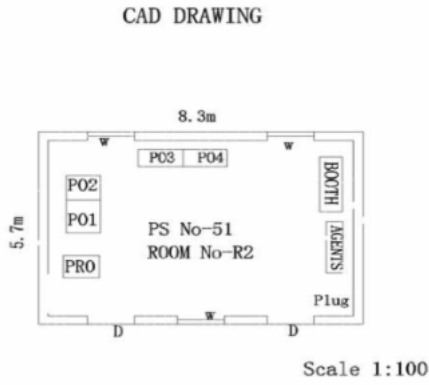

নির্বাচক নিবন্ধন আধিকারিকের স্বাক্ষর

Nazri Naksha

Google Map View

Polling Station Building Front View

Polling Station Front View

Cad View

Key MAP View

1 নাম : মহঃ মাহাফুজ রহমান পিতার নাম: শাহজাহান সেখ বাড়ির নং : n0006 বয়স : 47 লিঙ্গ : পুরুষ	LQR1368760 ফটো উপলব্ধ	2 নাম : আয়েশা সুলতানা স্বামীর নাম: মোঃ মাহাফুজ রহমান বাড়ির নং : n0006 বয়স : 39 লিঙ্গ : মহিলা	WOB0198978 ফটো উপলব্ধ	3 নাম : তমেসা খাতুন স্বামীর নাম: সাজিবুল সেখ বাড়ির নং : এন০০৬ বয়স : 33 লিঙ্গ : মহিলা	WOB1283100 ফটো উপলব্ধ
4 নাম : নৈসুরা খাতুন স্বামীর নাম: বানার আলি বাড়ির নং : এন0060 বয়স : 23 লিঙ্গ : মহিলা	WOB2434603 ফটো উপলব্ধ	5 নাম : মহরম আলি পিতার নাম: সাইফুদ্দিন সেখ বাড়ির নং : এন0057 বয়স : 22 লিঙ্গ : পুরুষ	WOB2353126 ফটো উপলব্ধ	6 নাম : বানার আলি পিতার নাম: আলি সেখ বাড়ির নং : এন0060 বয়স : 25 লিঙ্গ : পুরুষ	WOB1925122 ফটো উপলব্ধ
7 নাম : কবিরা খাতুন স্বামীর নাম: জাহাঙ্গীর সেখ বাড়ির নং : - বয়স : 33 লিঙ্গ : মহিলা	WOB2099869 ফটো উপলব্ধ	8 নাম : তাসলিমা খাতুন স্বামীর নাম: আব্বাস সেখ বাড়ির নং : এন0032 বয়স : 29 লিঙ্গ : মহিলা	SAF1922566 ফটো উপলব্ধ	9 নাম : রোসনিহারা খাতুন স্বামীর নাম: গাফফারুল সেখ বাড়ির নং : এন0023 বয়স : 23 লিঙ্গ : মহিলা	WOB2247278 ফটো উপলব্ধ
10 নাম : সুফিয়া খাতুন স্বামীর নাম: নইরুল সেখ বাড়ির নং : এন0000 বয়স : 28 লিঙ্গ : মহিলা	WOB2247211 ফটো উপলব্ধ	11 নাম : বেকসোনা খাতুন স্বামীর নাম: জাকির হোসেন বাড়ির নং : এন0073 বয়স : 26 লিঙ্গ : মহিলা	WOB1924752 ফটো উপলব্ধ	12 নাম : লায়লা খাতুন স্বামীর নাম: ফারহাদ সেখ বাড়ির নং : এন0096 বয়স : 28 লিঙ্গ : মহিলা	WOB1924828 ফটো উপলব্ধ
13 নাম : মুনজিলা খাতুন বিবি পিতার নাম: ইয়ার আলি সেখ বাড়ির নং : N0044 বয়স : 30 লিঙ্গ : মহিলা	WOB1572817 ফটো উপলব্ধ	14 নাম : আনারকলি বিবি স্বামীর নাম: মোমিন সেখ বাড়ির নং : এন০০৫৯ বয়স : 27 লিঙ্গ : মহিলা	WOB1892082 ফটো উপলব্ধ	15 নাম : সাদেনুর বিবি স্বামীর নাম: হাসিবুল সেখ বাড়ির নং : এন0079 বয়স : 25 লিঙ্গ : মহিলা	WOB1924919 ফটো উপলব্ধ
16 নাম : ফিরোজা বিবি পিতার নাম: সাহাজান সেখ বাড়ির নং : n0254 বয়স : 32 লিঙ্গ : মহিলা	WOB2017358 ফটো উপলব্ধ	17 নাম : রেহেনা বিবি স্বামীর নাম: সারজামাল সেখ বাড়ির নং : এন0066 বয়স : 26 লিঙ্গ : মহিলা	WOB1924935 ফটো উপলব্ধ	18 নাম : পরিস্কার বিবি পিতার নাম: ইসরাইল সেখ বাড়ির নং : N0138 বয়স : 37 লিঙ্গ : মহিলা	WOB2101657 ফটো উপলব্ধ
19 নাম : দেবশ্রী মন্ডল স্বামীর নাম: ইন্দ্রজিৎ মন্ডল বাড়ির নং : এন০১৪৯ বয়স : 26 লিঙ্গ : মহিলা	WOB1892223 ফটো উপলব্ধ	20 নাম : দেবী মন্ডল স্বামীর নাম: অপূর্ব মন্ডল বাড়ির নং : N0166 বয়স : 26 লিঙ্গ : মহিলা	WOB2101905 ফটো উপলব্ধ	21 নাম : রুমিয়া সুলতানা বেগম স্বামীর নাম: দিয়াতুল সেখ বাড়ির নং : এন০০৫৪ বয়স : 27 লিঙ্গ : মহিলা	WOB1891332 ফটো উপলব্ধ
22 নাম : পলি মন্ডল রায় স্বামীর নাম: প্রদীপ রায় বাড়ির নং : এন০১৭৮ বয়স : 32 লিঙ্গ : মহিলা	WOB1891944 ফটো উপলব্ধ	23 নাম : বিষ্ণু প্রিয়া মন্ডল রায় স্বামীর নাম: আন্তিক রায় বাড়ির নং : এন0054 বয়স : 44 লিঙ্গ : মহিলা	WOB1051689 ফটো উপলব্ধ	24 নাম : নিজাম সেখ পিতার নাম: কাইয়ুমদীন সেখ বাড়ির নং : এন0054 বয়স : 27 লিঙ্গ : পুরুষ	WOB2353134 ফটো উপলব্ধ
25 নাম : সুব্রত রায় পিতার নাম: পরিমিত রায় বাড়ির নং : এন01447 বয়স : 26 লিঙ্গ : পুরুষ	WOB1924463 ফটো উপলব্ধ	26 নাম : পবিত্র রায় পিতার নাম: দীপক রায় বাড়ির নং : এন0171 বয়স : 24 লিঙ্গ : পুরুষ	WOB2353191 ফটো উপলব্ধ	27 নাম : মিতালি রায় স্বামীর নাম: বাপি রায় বাড়ির নং : এন০১৮৮ বয়স : 26 লিঙ্গ : মহিলা	WOB1892025 ফটো উপলব্ধ
28 নাম : ভাগ্যাবতী রায় স্বামীর নাম: অজয় রায় বাড়ির নং : এন০১৬৩ বয়স : 50 লিঙ্গ : মহিলা	WOB1891878 ফটো উপলব্ধ	29 নাম : পূজা রায় পিতার নাম: অজয় রায় বাড়ির নং : এন0163 বয়স : 23 লিঙ্গ : মহিলা	WOB2247401 ফটো উপলব্ধ	30 নাম : মান্ধী রায় স্বামীর নাম: রামপ্রসাদ রায় বাড়ির নং : এন0179 বয়স : 26 লিঙ্গ : মহিলা	WOB1924786 ফটো উপলব্ধ