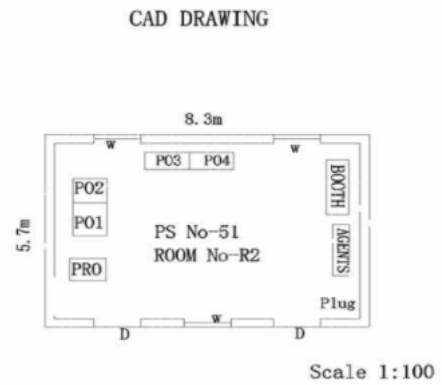

নির্বাচক নিবন্ধন আধিকারিকের স্বাক্ষর

Nazri Naksha

Google Map View

Polling Station Building Front View

Polling Station Front View

Cad View

Key MAP View

1 নাম : মহঃ মাহাফুজ রহমান পিতার নাম: শাহজাহান সেখ বাড়ির নং : n0006 বয়স : 47 লিঙ্গ : পুরুষ	LQR1368760 ফটো উপলব্ধ	2 নাম : আয়েশা সুলতানা স্বামীর নাম: মোঃ মাহাফুজ রহমান বাড়ির নং : n0006 বয়স : 39 লিঙ্গ : মহিলা	WOB0198978 ফটো উপলব্ধ	3 নাম : তমেসা খাতুন স্বামীর নাম: সাজিবুল সেখ বাড়ির নং : এন০০৬ বয়স : 33 লিঙ্গ : মহিলা	WOB1283100 ফটো উপলব্ধ
4 নাম : নৈসুরা খাতুন স্বামীর নাম: বানার আলি বাড়ির নং : এন0060 বয়স : 23 লিঙ্গ : মহিলা	WOB2434603 ফটো উপলব্ধ	5 নাম : মহরম আলি পিতার নাম: সাইফুদ্দিন সেখ বাড়ির নং : এন0057 বয়স : 22 লিঙ্গ : পুরুষ	WOB2353126 ফটো উপলব্ধ	6 নাম : বানার আলি পিতার নাম: আলি সেখ বাড়ির নং : এন0060 বয়স : 25 লিঙ্গ : পুরুষ	WOB1925122 ফটো উপলব্ধ
7 নাম : কবিরা খাতুন স্বামীর নাম: জাহাঙ্গীর সেখ বাড়ির নং : - বয়স : 33 লিঙ্গ : মহিলা	WOB2099869 ফটো উপলব্ধ	8 নাম : তাসলিমা খাতুন স্বামীর নাম: আব্বাস সেখ বাড়ির নং : এন0032 বয়স : 29 লিঙ্গ : মহিলা	SAF1922566 ফটো উপলব্ধ	9 নাম : রোসনিহারা খাতুন স্বামীর নাম: গাফফারুল সেখ বাড়ির নং : এন0023 বয়স : 23 লিঙ্গ : মহিলা	WOB2247278 ফটো উপলব্ধ
10 নাম : সুফিয়া খাতুন স্বামীর নাম: নইরুল সেখ বাড়ির নং : এন0000 বয়স : 28 লিঙ্গ : মহিলা	WOB2247211 ফটো উপলব্ধ	11 নাম : বেকসোনা খাতুন স্বামীর নাম: জাকির হোসেন বাড়ির নং : এন0073 বয়স : 26 লিঙ্গ : মহিলা	WOB1924752 ফটো উপলব্ধ	12 নাম : লায়লা খাতুন স্বামীর নাম: ফারহাদ সেখ বাড়ির নং : এন0096 বয়স : 28 লিঙ্গ : মহিলা	WOB1924828 ফটো উপলব্ধ
13 নাম : মুনজিলা খাতুন বিবি পিতার নাম: ইয়ার আলি সেখ বাড়ির নং : N0044 বয়স : 30 লিঙ্গ : মহিলা	WOB1572817 ফটো উপলব্ধ	14 নাম : আনারকলি বিবি স্বামীর নাম: মোমিন সেখ বাড়ির নং : এন০০৫৯ বয়স : 27 লিঙ্গ : মহিলা	WOB1892082 ফটো উপলব্ধ	15 নাম : সাদেনুর বিবি স্বামীর নাম: হাসিবুল সেখ বাড়ির নং : এন0079 বয়স : 25 লিঙ্গ : মহিলা	WOB1924919 ফটো উপলব্ধ
16 নাম : ফিরোজা বিবি পিতার নাম: সাহাজান সেখ বাড়ির নং : n0254 বয়স : 32 লিঙ্গ : মহিলা	WOB2017358 ফটো উপলব্ধ	17 নাম : রেহেনা বিবি স্বামীর নাম: সারজামাল সেখ বাড়ির নং : এন0066 বয়স : 26 লিঙ্গ : মহিলা	WOB1924935 ফটো উপলব্ধ	18 নাম : পরিস্কার বিবি পিতার নাম: ইসরাইল সেখ বাড়ির নং : N0138 বয়স : 37 লিঙ্গ : মহিলা	WOB2101657 ফটো উপলব্ধ
19 নাম : দেবশ্রী মন্ডল স্বামীর নাম: ইন্দ্রজিৎ মন্ডল বাড়ির নং : এন০১৪৯ বয়স : 26 লিঙ্গ : মহিলা	WOB1892223 ফটো উপলব্ধ	20 নাম : দেবী মন্ডল স্বামীর নাম: অপূর্ব মন্ডল বাড়ির নং : N0166 বয়স : 26 লিঙ্গ : মহিলা	WOB2101905 ফটো উপলব্ধ	21 নাম : রুমিয়া সুলতানা বেগম স্বামীর নাম: দিয়াতুল সেখ বাড়ির নং : এন০০৫৪ বয়স : 27 লিঙ্গ : মহিলা	WOB1891332 ফটো উপলব্ধ
22 নাম : পলি মন্ডল রায় স্বামীর নাম: প্রদীপ রায় বাড়ির নং : এন০১৭৮ বয়স : 32 লিঙ্গ : মহিলা	WOB1891944 ফটো উপলব্ধ	23 নাম : বিষ্ণু প্রিয়া মন্ডল রায় স্বামীর নাম: আন্তিক রায় বাড়ির নং : এন0054 বয়স : 44 লিঙ্গ : মহিলা	WOB1051689 ফটো উপলব্ধ	24 নাম : নিজাম সেখ পিতার নাম: কাইয়ুমদীন সেখ বাড়ির নং : এন0054 বয়স : 27 লিঙ্গ : পুরুষ	WOB2353134 ফটো উপলব্ধ
25 নাম : সুব্রত রায় পিতার নাম: পরিমিত রায় বাড়ির নং : এন01447 বয়স : 26 লিঙ্গ : পুরুষ	WOB1924463 ফটো উপলব্ধ	26 নাম : পবিত্র রায় পিতার নাম: দীপক রায় বাড়ির নং : এন0171 বয়স : 24 লিঙ্গ : পুরুষ	WOB2353191 ফটো উপলব্ধ	27 নাম : মিতালি রায় স্বামীর নাম: বাপি রায় বাড়ির নং : এন০১৮৮ বয়স : 26 লিঙ্গ : মহিলা	WOB1892025 ফটো উপলব্ধ
28 নাম : ভাগ্যাবতী রায় স্বামীর নাম: অজয় রায় বাড়ির নং : এন০১৬৩ বয়স : 50 লিঙ্গ : মহিলা	WOB1891878 ফটো উপলব্ধ	29 নাম : পূজা রায় পিতার নাম: অজয় রায় বাড়ির নং : এন0163 বয়স : 23 লিঙ্গ : মহিলা	WOB2247401 ফটো উপলব্ধ	30 নাম : মান্ধী রায় স্বামীর নাম: রামপ্রসাদ রায় বাড়ির নং : এন0179 বয়স : 26 লিঙ্গ : মহিলা	WOB1924786 ফটো উপলব্ধ