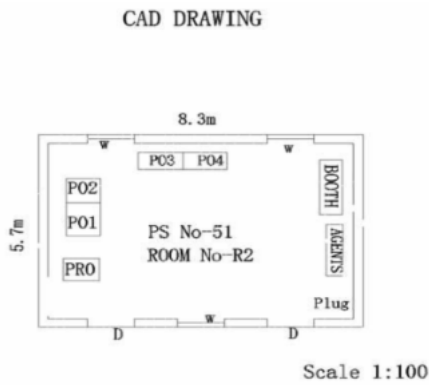

নির্বাচক নিবন্ধন আধিকারিকের স্বাক্ষর

Nazri Naksha

Google Map View

Polling Station Building Front View

Polling Station Front View

Cad View

Key MAP View

1 নাম : মহঃ মাহাফুজ রহমান পিতার নাম: শাহজাহান সেখ বাড়ির নং : n0006 বয়স : 47 লিঙ্গ : পুরুষ	LQR1368760 ফটো উপলব্ধ	2 নাম : আয়েশা সুলতানা স্বামীর নাম: মোঃ মাহাফুজ রহমান বাড়ির নং : n0006 বয়স : 39 লিঙ্গ : মহিলা	WOB0198978 ফটো উপলব্ধ	3 নাম : তমেসা খাতুন স্বামীর নাম: সাজিবুল সেখ বাড়ির নং : এন০০৬ বয়স : 33 লিঙ্গ : মহিলা	WOB1283100 ফটো উপলব্ধ
4 নাম : নৈসুরা খাতুন স্বামীর নাম: বানার আলি বাড়ির নং : এন0060 বয়স : 23 লিঙ্গ : মহিলা	WOB2434603 ফটো উপলব্ধ	5 নাম : মহরম আলি পিতার নাম: সাইফুদ্দিন সেখ বাড়ির নং : এন0057 বয়স : 22 লিঙ্গ : পুরুষ	WOB2353126 ফটো উপলব্ধ	6 নাম : বানার আলি পিতার নাম: আলি সেখ বাড়ির নং : এন0060 বয়স : 25 লিঙ্গ : পুরুষ	WOB1925122 ফটো উপলব্ধ
7 নাম : কবিরা খাতুন স্বামীর নাম: জাহাঙ্গীর সেখ বাড়ির নং : - বয়স : 33 লিঙ্গ : মহিলা	WOB2099869 ফটো উপলব্ধ	8 নাম : তাসলিমা খাতুন স্বামীর নাম: আব্বাস সেখ বাড়ির নং : এন0032 বয়স : 29 লিঙ্গ : মহিলা	SAF1922566 ফটো উপলব্ধ	9 নাম : রোসনিহারা খাতুন স্বামীর নাম: গাফফারুল সেখ বাড়ির নং : এন0023 বয়স : 23 লিঙ্গ : মহিলা	WOB2247278 ফটো উপলব্ধ
10 নাম : সুফিয়া খাতুন স্বামীর নাম: নইরুল সেখ বাড়ির নং : এন0000 বয়স : 28 লিঙ্গ : মহিলা	WOB2247211 ফটো উপলব্ধ	11 নাম : বেকসোনা খাতুন স্বামীর নাম: জাকির হোসেন বাড়ির নং : এন0073 বয়স : 26 লিঙ্গ : মহিলা	WOB1924752 ফটো উপলব্ধ	12 নাম : লায়লা খাতুন স্বামীর নাম: ফারহাদ সেখ বাড়ির নং : এন0096 বয়স : 28 লিঙ্গ : মহিলা	WOB1924828 ফটো উপলব্ধ
13 নাম : মুনজিলা খাতুন বিবি পিতার নাম: ইয়ার আলি সেখ বাড়ির নং : N0044 বয়স : 30 লিঙ্গ : মহিলা	WOB1572817 ফটো উপলব্ধ	14 নাম : আনারকলি বিবি স্বামীর নাম: মোমিন সেখ বাড়ির নং : এন০০৫৯ বয়স : 27 লিঙ্গ : মহিলা	WOB1892082 ফটো উপলব্ধ	15 নাম : সাদেনুর বিবি স্বামীর নাম: হাসিবুল সেখ বাড়ির নং : এন0079 বয়স : 25 লিঙ্গ : মহিলা	WOB1924919 ফটো উপলব্ধ
16 নাম : ফিরোজা বিবি পিতার নাম: সাহাজান সেখ বাড়ির নং : n0254 বয়স : 32 লিঙ্গ : মহিলা	WOB2017358 ফটো উপলব্ধ	17 নাম : রেহেনা বিবি স্বামীর নাম: সারজামাল সেখ বাড়ির নং : এন0066 বয়স : 26 লিঙ্গ : মহিলা	WOB1924935 ফটো উপলব্ধ	18 নাম : পরিস্কার বিবি পিতার নাম: ইসরাইল সেখ বাড়ির নং : N0138 বয়স : 37 লিঙ্গ : মহিলা	WOB2101657 ফটো উপলব্ধ
19 নাম : দেবশ্রী মন্ডল স্বামীর নাম: ইন্দ্রজিৎ মন্ডল বাড়ির নং : এন০১৪৯ বয়স : 26 লিঙ্গ : মহিলা	WOB1892223 ফটো উপলব্ধ	20 নাম : দেবী মন্ডল স্বামীর নাম: অপূর্ব মন্ডল বাড়ির নং : N0166 বয়স : 26 লিঙ্গ : মহিলা	WOB2101905 ফটো উপলব্ধ	21 নাম : রুমিয়া সুলতানা বেগম স্বামীর নাম: দিয়াতুল সেখ বাড়ির নং : এন০০৫৪ বয়স : 27 লিঙ্গ : মহিলা	WOB1891332 ফটো উপলব্ধ
22 নাম : পলি মন্ডল রায় স্বামীর নাম: প্রদীপ রায় বাড়ির নং : এন০১৭৮ বয়স : 32 লিঙ্গ : মহিলা	WOB1891944 ফটো উপলব্ধ	23 নাম : বিষ্ণু প্রিয়া মন্ডল রায় স্বামীর নাম: আন্তিক রায় বাড়ির নং : এন0054 বয়স : 44 লিঙ্গ : মহিলা	WOB1051689 ফটো উপলব্ধ	24 নাম : নিজাম সেখ পিতার নাম: কাইয়ুমদীন সেখ বাড়ির নং : এন0054 বয়স : 27 লিঙ্গ : পুরুষ	WOB2353134 ফটো উপলব্ধ
25 নাম : সুব্রত রায় পিতার নাম: পরিমিত রায় বাড়ির নং : এন01447 বয়স : 26 লিঙ্গ : পুরুষ	WOB1924463 ফটো উপলব্ধ	26 নাম : পবিত্র রায় পিতার নাম: দীপক রায় বাড়ির নং : এন0171 বয়স : 24 লিঙ্গ : পুরুষ	WOB2353191 ফটো উপলব্ধ	27 নাম : মিতালি রায় স্বামীর নাম: বাপি রায় বাড়ির নং : এন০১৮৮ বয়স : 26 লিঙ্গ : মহিলা	WOB1892025 ফটো উপলব্ধ
28 নাম : ভাগ্যাবতী রায় স্বামীর নাম: অজয় রায় বাড়ির নং : এন০১৬৩ বয়স : 50 লিঙ্গ : মহিলা	WOB1891878 ফটো উপলব্ধ	29 নাম : পূজা রায় পিতার নাম: অজয় রায় বাড়ির নং : এন0163 বয়স : 23 লিঙ্গ : মহিলা	WOB2247401 ফটো উপলব্ধ	30 নাম : মান্ধী রায় স্বামীর নাম: রামপ্রসাদ রায় বাড়ির নং : এন0179 বয়স : 26 লিঙ্গ : মহিলা	WOB1924786 ফটো উপলব্ধ