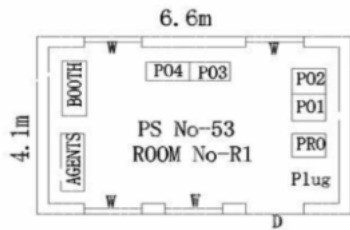

Key MAP View

CAD DRAWING

Scale 1:100

CAD DRAWING

Scale 1:100

1	WB/10/065/414133	নাম : শাকীলা বেগম স্বামীর নাম: সিরাজুল ইসলাম বাড়ির নং : n0207 বয়স : 53 লিঙ্গ : মহিলা	ফটো উপলব্ধ	2	WB/10/065/417106	নাম : সাজিনা বিবি স্বামীর নাম: জাহেদ আলী বাড়ির নং : n0209 বয়স : 55 লিঙ্গ : মহিলা	ফটো উপলব্ধ	3	WOB0971630	নাম : আতর আলি পিতার নাম: জাহেদ আলি বাড়ির নং : n0210 বয়স : 37 লিঙ্গ : পুরুষ	ফটো উপলব্ধ
4	WOB0179226	নাম : মমতাজ বিবি পিতার নাম: লসগর সেখ বাড়ির নং : n0212 বয়স : 60 লিঙ্গ : মহিলা	ফটো উপলব্ধ	5	LQR3010220	নাম : সাদিকুল সেখ পিতার নাম: হজরত সেখ বাড়ির নং : n0219 বয়স : 42 লিঙ্গ : পুরুষ	ফটো উপলব্ধ	6	WOB1048610	নাম : জারিয়া খাতুন স্বামীর নাম: মিনজারুল হক বাড়ির নং : n0221 বয়স : 38 লিঙ্গ : মহিলা	ফটো উপলব্ধ
7	WOB1047786	নাম : মেহেলা বিবি স্বামীর নাম: বাবু সেখ বাড়ির নং : n0242 বয়স : 45 লিঙ্গ : মহিলা	ফটো উপলব্ধ	8	LQR3206786	নাম : জরিনা বিবি স্বামীর নাম: খোদাবক্স সেখ বাড়ির নং : n0251 বয়স : 58 লিঙ্গ : মহিলা	ফটো উপলব্ধ	9	LQR2830479	নাম : নওসাদ সেখ পিতার নাম: নারুল সেখ বাড়ির নং : n0251 বয়স : 41 লিঙ্গ : পুরুষ	ফটো উপলব্ধ
10	LQR1875251	নাম : মোঃ সামসুল আলম পিতার নাম: মোঃ হাসেন সেখ বাড়ির নং : n0038 বয়স : 69 লিঙ্গ : পুরুষ	ফটো উপলব্ধ	11	LQR2833267	নাম : মুর্শিদুল আলম পিতার নাম: সামসুল আলম বাড়ির নং : n0038 বয়স : 41 লিঙ্গ : পুরুষ	ফটো উপলব্ধ	12	WOB1563782	নাম : সাদিয়া বেগম স্বামীর নাম: মুর্শিদুল আলম বাড়ির নং : n0038 বয়স : 30 লিঙ্গ : মহিলা	ফটো উপলব্ধ
13	WOB1284066	নাম : মোনালিসা বিবি স্বামীর নাম: কেরামতুল্লা মোল্লা বাড়ির নং : n0038 বয়স : 38 লিঙ্গ : মহিলা	ফটো উপলব্ধ	14	WOB1563675	নাম : আরিফুল সেখ পিতার নাম: সাইরুদ্দিন সেখ বাড়ির নং : 47 বয়স : 29 লিঙ্গ : পুরুষ	ফটো উপলব্ধ	15	LQR0094359	নাম : আজিজান বিবি স্বামীর নাম: মোঃ ইয়াদ আলী সেখ বাড়ির নং : n0103 বয়স : 72 লিঙ্গ : মহিলা	ফটো উপলব্ধ
16	LQR0094391	নাম : ইয়াদ আলী সেখ পিতার নাম: আরোজুল্লা সেখ বাড়ির নং : n0104 বয়স : 77 লিঙ্গ : পুরুষ	ফটো উপলব্ধ	17	LQR0094433	নাম : আব্দুল বারি সেখ পিতার নাম: হকসেদ সেখ বাড়ির নং : n0105 বয়স : 79 লিঙ্গ : পুরুষ	ফটো উপলব্ধ	18	LQR3221298	নাম : তোহরা বিবি স্বামীর নাম: সাওকত আলী সেখ বাড়ির নং : n0108 বয়স : 51 লিঙ্গ : মহিলা	ফটো উপলব্ধ
19	JRG2560001	নাম : শুকুর সেখ পিতার নাম: আব্দুল বারি বাড়ির নং : n0112 বয়স : 46 লিঙ্গ : পুরুষ	ফটো উপলব্ধ	20	WOB1563659	নাম : রহিম সেখ পিতার নাম: কাবেল সেখ বাড়ির নং : n0113 বয়স : 29 লিঙ্গ : পুরুষ	ফটো উপলব্ধ	21	WOB0210682	নাম : মহঃ সাই ইসলাম সেখ পিতার নাম: মুরসালিম সেখ বাড়ির নং : n0114 বয়স : 37 লিঙ্গ : পুরুষ	ফটো উপলব্ধ
22	WOB1363621	নাম : টিয়াবানু বিবি স্বামীর নাম: মঃ সাই ইসলাম সেখ বাড়ির নং : n0114 বয়স : 36 লিঙ্গ : মহিলা	ফটো উপলব্ধ	23	LQR0092411	নাম : আফরোজা বিবি স্বামীর নাম: আসগর সেখ বাড়ির নং : n0115 বয়স : 49 লিঙ্গ : মহিলা	ফটো উপলব্ধ	24	LQR3208196	নাম : ইমরান সেখ পিতার নাম: কাওসার সেখ বাড়ির নং : n0089 বয়স : 42 লিঙ্গ : পুরুষ	ফটো উপলব্ধ
25	WOB1053206	নাম : শেফালি বিবি স্বামীর নাম: ইমরান সেখ বাড়ির নং : n0089 বয়স : 36 লিঙ্গ : মহিলা	ফটো উপলব্ধ	26	WOB1363571	নাম : রাহুল সেখ পিতার নাম: কাওসার সেখ বাড়ির নং : n0089 বয়স : 31 লিঙ্গ : পুরুষ	ফটো উপলব্ধ	27	LQR0093898	নাম : হায়দার সেখ পিতার নাম: সাইদ সেখ বাড়ির নং : n0095 বয়স : 55 লিঙ্গ : পুরুষ	ফটো উপলব্ধ
28	WOB1283894	নাম : মুন্নেহার খতুন (বিবি) স্বামীর নাম: মোঃ নাইজুল সেখ বাড়ির নং : n0096 বয়স : 34 লিঙ্গ : মহিলা	ফটো উপলব্ধ	29	LQR2451425	নাম : আজমিরা বিবি স্বামীর নাম: মাইজুদ্দিন সেখ বাড়ির নং : n0097 বয়স : 44 লিঙ্গ : মহিলা	ফটো উপলব্ধ	30	LQR2451383	নাম : মাইজুদ্দিন সেখ পিতার নাম: মোঃ ইয়াদ আলী সেখ বাড়ির নং : n0098 বয়স : 46 লিঙ্গ : পুরুষ	ফটো উপলব্ধ