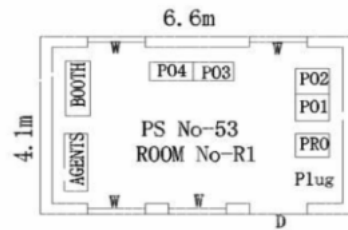

Key MAP View

CAD DRAWING

Scale 1:100

CAD DRAWING

Scale 1:100

1	WB/10/065/414133	নাম : শাকীলা বেগম স্বামীর নাম: সিরাজুল ইসলাম বাড়ির নং : n0207 বয়স : 53 লিঙ্গ : মহিলা	ফটো উপলব্ধ	2	WB/10/065/417106	নাম : সাজিনা বিবি স্বামীর নাম: জাহেদ আলী বাড়ির নং : n0209 বয়স : 55 লিঙ্গ : মহিলা	ফটো উপলব্ধ	3	WOB0971630	নাম : আতর আলি পিতার নাম: জাহেদ আলি বাড়ির নং : n0210 বয়স : 37 লিঙ্গ : পুরুষ	ফটো উপলব্ধ
4	WOB0179226	নাম : মমতাজ বিবি পিতার নাম: লসগর সেখ বাড়ির নং : n0212 বয়স : 60 লিঙ্গ : মহিলা	ফটো উপলব্ধ	5	LQR3010220	নাম : সাদিকুল সেখ পিতার নাম: হজরত সেখ বাড়ির নং : n0219 বয়স : 42 লিঙ্গ : পুরুষ	ফটো উপলব্ধ	6	WOB1048610	নাম : জারিয়া খাতুন স্বামীর নাম: মিনজারুল হক বাড়ির নং : n0221 বয়স : 38 লিঙ্গ : মহিলা	ফটো উপলব্ধ
7	WOB1047786	নাম : মেহেলা বিবি স্বামীর নাম: বাবু সেখ বাড়ির নং : n0242 বয়স : 45 লিঙ্গ : মহিলা	ফটো উপলব্ধ	8	LQR3206786	নাম : জরিনা বিবি স্বামীর নাম: খোদাবক্স সেখ বাড়ির নং : n0251 বয়স : 58 লিঙ্গ : মহিলা	ফটো উপলব্ধ	9	LQR2830479	নাম : নওসাদ সেখ পিতার নাম: নারুল সেখ বাড়ির নং : n0251 বয়স : 41 লিঙ্গ : পুরুষ	ফটো উপলব্ধ
10	LQR1875251	নাম : মোঃ সামসুল আলম পিতার নাম: মোঃ হাসেন সেখ বাড়ির নং : n0038 বয়স : 69 লিঙ্গ : পুরুষ	ফটো উপলব্ধ	11	LQR2833267	নাম : মুর্শিদুল আলম পিতার নাম: সামসুল আলম বাড়ির নং : n0038 বয়স : 41 লিঙ্গ : পুরুষ	ফটো উপলব্ধ	12	WOB1563782	নাম : সাদিয়া বেগম স্বামীর নাম: মুর্শিদুল আলম বাড়ির নং : n0038 বয়স : 30 লিঙ্গ : মহিলা	ফটো উপলব্ধ
13	WOB1284066	নাম : মোনালিসা বিবি স্বামীর নাম: কেরামতুল্লা মোল্লা বাড়ির নং : n0038 বয়স : 38 লিঙ্গ : মহিলা	ফটো উপলব্ধ	14	WOB1563675	নাম : আরিফুল সেখ পিতার নাম: সাইরুদ্দিন সেখ বাড়ির নং : 47 বয়স : 29 লিঙ্গ : পুরুষ	ফটো উপলব্ধ	15	LQR0094359	নাম : আজিজান বিবি স্বামীর নাম: মোঃ ইয়াদ আলী সেখ বাড়ির নং : n0103 বয়স : 72 লিঙ্গ : মহিলা	ফটো উপলব্ধ
16	LQR0094391	নাম : ইয়াদ আলী সেখ পিতার নাম: আরোজুল্লা সেখ বাড়ির নং : n0104 বয়স : 77 লিঙ্গ : পুরুষ	ফটো উপলব্ধ	17	LQR0094433	নাম : আব্দুল বারি সেখ পিতার নাম: হকসেদ সেখ বাড়ির নং : n0105 বয়স : 79 লিঙ্গ : পুরুষ	ফটো উপলব্ধ	18	LQR3221298	নাম : তোহরা বিবি স্বামীর নাম: সাওকত আলী সেখ বাড়ির নং : n0108 বয়স : 51 লিঙ্গ : মহিলা	ফটো উপলব্ধ
19	JRG2560001	নাম : শুকুর সেখ পিতার নাম: আব্দুল বারি বাড়ির নং : n0112 বয়স : 46 লিঙ্গ : পুরুষ	ফটো উপলব্ধ	20	WOB1563659	নাম : রহিম সেখ পিতার নাম: কাবেল সেখ বাড়ির নং : n0113 বয়স : 29 লিঙ্গ : পুরুষ	ফটো উপলব্ধ	21	WOB0210682	নাম : মহঃ সাই ইসলাম সেখ পিতার নাম: মুরসালিম সেখ বাড়ির নং : n0114 বয়স : 37 লিঙ্গ : পুরুষ	ফটো উপলব্ধ
22	WOB1363621	নাম : টিয়াবানু বিবি স্বামীর নাম: মঃ সাই ইসলাম সেখ বাড়ির নং : n0114 বয়স : 36 লিঙ্গ : মহিলা	ফটো উপলব্ধ	23	LQR0092411	নাম : আফরোজা বিবি স্বামীর নাম: আসগর সেখ বাড়ির নং : n0115 বয়স : 49 লিঙ্গ : মহিলা	ফটো উপলব্ধ	24	LQR3208196	নাম : ইমরান সেখ পিতার নাম: কাওসার সেখ বাড়ির নং : n0089 বয়স : 42 লিঙ্গ : পুরুষ	ফটো উপলব্ধ
25	WOB1053206	নাম : শেফালি বিবি স্বামীর নাম: ইমরান সেখ বাড়ির নং : n0089 বয়স : 36 লিঙ্গ : মহিলা	ফটো উপলব্ধ	26	WOB1363571	নাম : রাহুল সেখ পিতার নাম: কাওসার সেখ বাড়ির নং : n0089 বয়স : 31 লিঙ্গ : পুরুষ	ফটো উপলব্ধ	27	LQR0093898	নাম : হায়দার সেখ পিতার নাম: সাইদ সেখ বাড়ির নং : n0095 বয়স : 55 লিঙ্গ : পুরুষ	ফটো উপলব্ধ
28	WOB1283894	নাম : মুন্নেহার খতুন (বিবি) স্বামীর নাম: মোঃ নাইজুল সেখ বাড়ির নং : n0096 বয়স : 34 লিঙ্গ : মহিলা	ফটো উপলব্ধ	29	LQR2451425	নাম : আজমিরা বিবি স্বামীর নাম: মাইজুদ্দিন সেখ বাড়ির নং : n0097 বয়স : 44 লিঙ্গ : মহিলা	ফটো উপলব্ধ	30	LQR2451383	নাম : মাইজুদ্দিন সেখ পিতার নাম: মোঃ ইয়াদ আলী সেখ বাড়ির নং : n0098 বয়স : 46 লিঙ্গ : পুরুষ	ফটো উপলব্ধ