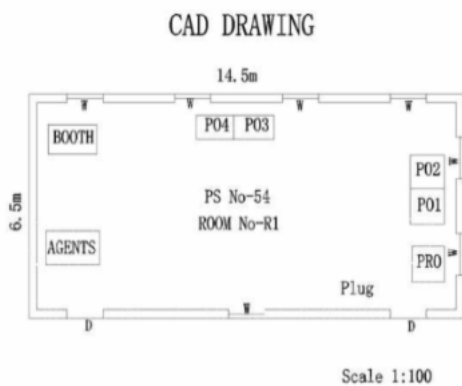

নির্বাচক নিবন্ধন আধিকারিকের স্বাক্ষর

Nazri Naksha

Google Map View

Polling Station Building Front View

Polling Station Front View

Cad View

Key MAP View

1 নাম : শক্তি মন্ডল পিতার নাম: লক্ষন মন্ডল বাড়ির নং : n0194 বয়স : 43 লিঙ্গ : পুরুষ	WOB1563832 ফটো উপলব্ধ	2 নাম : চায়না মজুমদার পিতার নাম: প্রকাশ মজুমদার বাড়ির নং : এন000 বয়স : 26 লিঙ্গ : মহিলা	ZUY1947100 ফটো উপলব্ধ	3 নাম : পারুল মন্ডল স্বামীর নাম: জীবনানন্দ মন্ডল বাড়ির নং : - বয়স : 36 লিঙ্গ : মহিলা	RJG1511955 ফটো উপলব্ধ
4 নাম : রুমা মন্ডল স্বামীর নাম: রতন মন্ডল বাড়ির নং : গোসাইডোব বয়স : 24 লিঙ্গ : মহিলা	WOB2331536 ফটো উপলব্ধ	5 নাম : সুব্রত মন্ডল পিতার নাম: সূর্য কান্ত মন্ডল বাড়ির নং : এন00 বয়স : 24 লিঙ্গ : পুরুষ	WOB2249365 ফটো উপলব্ধ	6 নাম : সীমা মন্ডল স্বামীর নাম: রিণ্টু মন্ডল বাড়ির নং : এন000 বয়স : 34 লিঙ্গ : মহিলা	WOB2249332 ফটো উপলব্ধ
7 নাম : সুজয় মন্ডল পিতার নাম: সন্তু মন্ডল বাড়ির নং : এন0029 বয়স : 25 লিঙ্গ : পুরুষ	WOB2249167 ফটো উপলব্ধ	8 নাম : করুণাময় মন্ডল পিতার নাম: সুভাষ মন্ডল বাড়ির নং : এন0057 বয়স : 23 লিঙ্গ : পুরুষ	WOB2248987 ফটো উপলব্ধ	9 নাম : মুগাল কান্তি মন্ডল পিতার নাম: রঘুনাথ মন্ডল বাড়ির নং : এন0008 বয়স : 48 লিঙ্গ : পুরুষ	WOB2248961 ফটো উপলব্ধ
10 নাম : রামপ্রসাদ মন্ডল পিতার নাম: সুব্রত মন্ডল বাড়ির নং : এন0045 বয়স : 23 লিঙ্গ : পুরুষ	WOB2248995 ফটো উপলব্ধ	11 নাম : পুতুল মন্ডল স্বামীর নাম: সঞ্জীব মন্ডল বাড়ির নং : এন0082 বয়স : 28 লিঙ্গ : মহিলা	WOB1863166 ফটো উপলব্ধ	12 নাম : তপতী সরকার স্বামীর নাম: অভিমান্য মন্ডল বাড়ির নং : এন005 বয়স : 31 লিঙ্গ : মহিলা	WOB1863216 ফটো উপলব্ধ
13 নাম : বিজয় মন্ডল পিতার নাম: সুভেন্দু মন্ডল বাড়ির নং : n0018 বয়স : 36 লিঙ্গ : পুরুষ	WOB0210112 ফটো উপলব্ধ	14 নাম : জনি মন্ডল পিতার নাম: দেবাশিস মন্ডল বাড়ির নং : এন0014 বয়স : 25 লিঙ্গ : পুরুষ	WOB1915966 ফটো উপলব্ধ	15 নাম : কেয়া মন্ডল স্বামীর নাম: বাপি মন্ডল বাড়ির নং : এন0052 বয়স : 27 লিঙ্গ : মহিলা	WOB1916162 ফটো উপলব্ধ
16 নাম : পায়েল মন্ডল স্বামীর নাম: শ্যাম চন্দ্র মন্ডল বাড়ির নং : এন0027 বয়স : 27 লিঙ্গ : মহিলা	WOB1916014 ফটো উপলব্ধ	17 নাম : দেবাশিস মন্ডল পিতার নাম: দীনবন্ধু মন্ডল বাড়ির নং : N0047 বয়স : 25 লিঙ্গ : পুরুষ	WOB2115053 ফটো উপলব্ধ	18 নাম : কাকলি মন্ডল স্বামীর নাম: সুদর্শন মন্ডল বাড়ির নং : এন0074 বয়স : 22 লিঙ্গ : মহিলা	WOB2354736 ফটো উপলব্ধ
19 নাম : বিপলা মন্ডল স্বামীর নাম: বরুণ মন্ডল বাড়ির নং : এন0038 বয়স : 23 লিঙ্গ : মহিলা	WOB2354884 ফটো উপলব্ধ	20 নাম : ছন্দা মন্ডল পিতার নাম: দীনবন্ধু মন্ডল বাড়ির নং : এন0047 বয়স : 22 লিঙ্গ : মহিলা	WOB2354389 ফটো উপলব্ধ	21 নাম : ফুলকুমারী মন্ডল স্বামীর নাম: শঙ্কর মন্ডল বাড়ির নং : n0065 বয়স : 63 লিঙ্গ : মহিলা	WOB2414019 ফটো উপলব্ধ
22 নাম : গীতারানী মন্ডল স্বামীর নাম: বিপদ মন্ডল বাড়ির নং : n0068 বয়স : 50 লিঙ্গ : মহিলা	LQR3139391 ফটো উপলব্ধ	23 নাম : আনন্দ মন্ডল পিতার নাম: শ্রীমন্ত মন্ডল বাড়ির নং : n0053 বয়স : 57 লিঙ্গ : পুরুষ	WOB2414001 ফটো উপলব্ধ	24 নাম : প্রত্নাদ মন্ডল পিতার নাম: আনন্দ মন্ডল বাড়ির নং : এন00325 বয়স : 23 লিঙ্গ : পুরুষ	WOB2248862 ফটো উপলব্ধ
25 নাম : বিপ্লব মন্ডল পিতার নাম: বিশ্বনাথ মন্ডল বাড়ির নং : এন0049 বয়স : 23 লিঙ্গ : পুরুষ	WOB2435337 ফটো উপলব্ধ	26 নাম : কৌশিক মন্ডল পিতার নাম: মুক্তি মন্ডল বাড়ির নং : এন0153 বয়স : 22 লিঙ্গ : পুরুষ	WOB2435212 ফটো উপলব্ধ	27 নাম : সুজয় মন্ডল পিতার নাম: মিলন মন্ডল বাড়ির নং : এন0154 বয়স : 26 লিঙ্গ : পুরুষ	WOB2435246 ফটো উপলব্ধ
28 নাম : পাঞ্জু মন্ডল পিতার নাম: দিলীপ মন্ডল বাড়ির নং : এন0040 বয়স : 22 লিঙ্গ : পুরুষ	WOB2435295 ফটো উপলব্ধ	29 নাম : স্বরূপ মন্ডল পিতার নাম: স্বপন মন্ডল বাড়ির নং : এন0125 বয়স : 23 লিঙ্গ : পুরুষ	WOB2435279 ফটো উপলব্ধ	30 নাম : সাযন্তী সরকার মন্ডল স্বামীর নাম: অরুণ সরকার বাড়ির নং : এন0143 বয়স : 22 লিঙ্গ : মহিলা	WOB2435329 ফটো উপলব্ধ