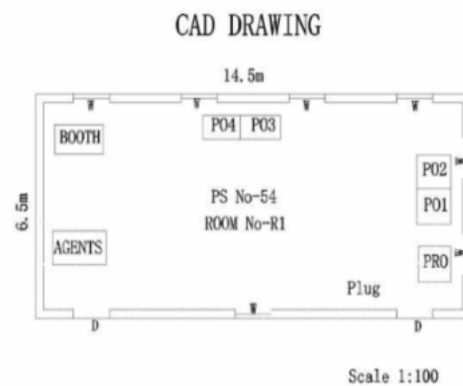

Cad View

Key MAP View