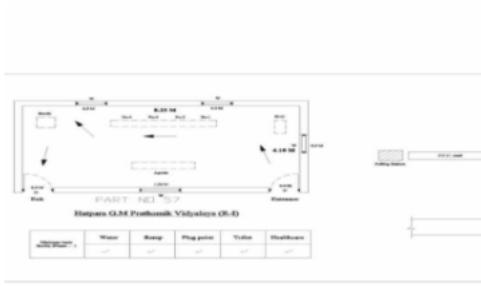

নির্বাচক নিবন্ধন আধিকারিকের স্বাক্ষর

Nazri Naksha

Google Map View

Polling Station Building Front View

Polling Station Front View

Cad View

Key MAP View

বিধানসভা নির্বাচনক্ষেত্রের নং, নাম : 68-কান্দি
ভাগ নং, নাম : 1-দক্ষিণ হাটপাড়া (আংশিক)