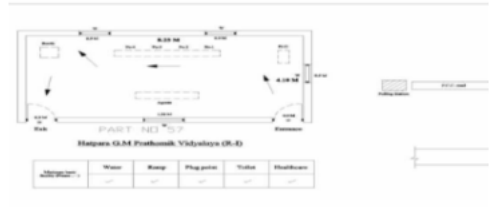

নির্বাচক নিবন্ধন আধিকারিকের স্বাক্ষর

Nazri Naksha

Google Map View

Polling Station Building Front View

Polling Station Front View

Cad View

Key MAP View

বিধানসভা নির্বাচনক্ষেত্রের নং, নাম : 68-কান্দি
ভাগ নং, নাম : 1-দক্ষিণ হাটপাড়া (আংশিক)