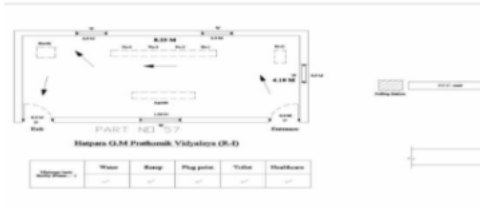

নির্বাচক নিবন্ধন আধিকারিকের স্বাক্ষর

Nazri Naksha

Google Map View

Polling Station Building Front View

Polling Station Front View

Cad View

Key MAP View

বিধানসভা নির্বাচনক্ষেত্রের নং, নাম : 68-কান্দি
ভাগ নং, নাম : 1-দক্ষিণ হাটপাড়া (আংশিক)