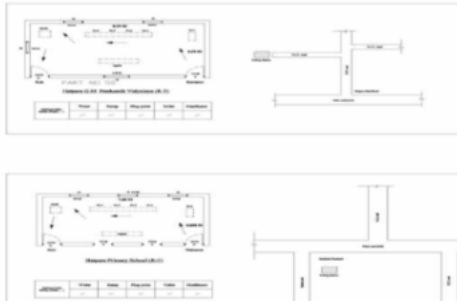

নির্বাচক নিবন্ধন আধিকারিকের স্বাক্ষর

Nazri Naksha

Google Map View

Polling Station Building Front View

Polling Station Front View

Cad View

Key MAP View

বিধানসভা নির্বাচনক্ষেত্রের নং, নাম : 68-কান্দি
ভাগ নং, নাম : 1-দক্ষিণ হাটপাড়া (আংশিক)