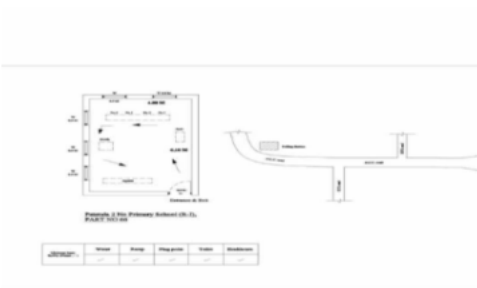

নির্বাচক নিবন্ধন আধিকারিকের স্বাক্ষর

Nazri Naksha

Google Map View

Polling Station Building Front View

Polling Station Front View

Cad View

Key MAP View

1 নাম : জাহেরাবিবি স্বামীর নাম: রহমত সেখ বাড়ির নং : n0093 বয়স : 81 লিঙ্গ : মহিলা	WB/10/065/348246	ফটো উপলব্ধ	2 নাম : জান্নাবিবি পিতার নাম: রহমত সেখ বাড়ির নং : n0093 বয়স : 63 লিঙ্গ : মহিলা	WB/10/065/348251	ফটো উপলব্ধ	3 নাম : কুলনোসা বিবি স্বামীর নাম: আব্দুল আলিম সেখ বাড়ির নং : n0039 বয়স : 47 লিঙ্গ : মহিলা	LQR1858836	ফটো উপলব্ধ
4 নাম : মিমাতনবিবি স্বামীর নাম: আব্দুলহাকিম সেখ বাড়ির নং : n0105 বয়স : 71 লিঙ্গ : মহিলা	WB/10/065/348283	ফটো উপলব্ধ	5 নাম : সেখ মতিউর রহমান পিতার নাম: আব্দুল হাকিম বাড়ির নং : n0105 বয়স : 49 লিঙ্গ : পুরুষ	WOB2045433	ফটো উপলব্ধ	6 নাম : মোঃ গোলাম সারওয়ার পিতার নাম: আব্দুল হাকিম বাড়ির নং : n0105 বয়স : 35 লিঙ্গ : পুরুষ	WOB1463983	ফটো উপলব্ধ
7 নাম : রসিলা খাতুন পিতার নাম: সোহরাব সেখ বাড়ির নং : n0106 বয়স : 56 লিঙ্গ : মহিলা	WB/10/065/348296	ফটো উপলব্ধ	8 নাম : মোহগাওয়াসিফ আলি পিতার নাম: সোহরাব সেখ বাড়ির নং : n0106 বয়স : 42 লিঙ্গ : পুরুষ	LQR2803211	ফটো উপলব্ধ	9 নাম : রেজিনা বিবি স্বামীর নাম: মোহাম্মদ ওয়াসিফ আলি বাড়ির নং : n0106 বয়স : 36 লিঙ্গ : মহিলা	WOB1060862	ফটো উপলব্ধ
10 নাম : হাবিবুর রহমান পিতার নাম: আলাউদ্দিন সেখ বাড়ির নং : n0053 বয়স : 36 লিঙ্গ : পুরুষ	WOB0255182	ফটো উপলব্ধ	11 নাম : হুসনেহারা বিবি স্বামীর নাম: হাবিবুর রহমান বাড়ির নং : n0053 বয়স : 36 লিঙ্গ : মহিলা	WOB1060755	ফটো উপলব্ধ	12 নাম : মজিবুর রহমান পিতার নাম: আলাউদ্দিন সেখ বাড়ির নং : n0053 বয়স : 34 লিঙ্গ : পুরুষ	WOB1537166	ফটো উপলব্ধ
13 নাম : বিলকিস বিবি স্বামীর নাম: মগুে শুকুর আলি বাড়ির নং : n0053 বয়স : 47 লিঙ্গ : মহিলা	LQR1462365	ফটো উপলব্ধ	14 নাম : নুরমহম্মদ সেখ পিতার নাম: আলাদিন সেখ বাড়ির নং : n0053 বয়স : 46 লিঙ্গ : পুরুষ	LQR2430023	ফটো উপলব্ধ	15 নাম : হাসিবা বিবি স্বামীর নাম: মুরসালিম সেখ বাড়ির নং : n0102 বয়স : 53 লিঙ্গ : মহিলা	WB/10/065/348288	ফটো উপলব্ধ
16 নাম : রুহুল আলম পিতার নাম: সেখ মুরসালিম বাড়ির নং : n0102 বয়স : 32 লিঙ্গ : পুরুষ	WOB1287481	ফটো উপলব্ধ	17 নাম : কাবাতুল্লা সেখ পিতার নাম: মিসকিন সেখ বাড়ির নং : n0075 বয়স : 53 লিঙ্গ : পুরুষ	WB/10/065/348200	ফটো উপলব্ধ	18 নাম : নূরজাহানবিবি স্বামীর নাম: মহুর সেখ বাড়ির নং : n0083 বয়স : 69 লিঙ্গ : মহিলা	WOB1940873	ফটো উপলব্ধ
19 নাম : সাহান সেখ মায়ের নাম: নূর জাহান বিবি বাড়ির নং : n0083 বয়স : 41 লিঙ্গ : পুরুষ	LQR3199296	ফটো উপলব্ধ	20 নাম : সাহিনা বিবি স্বামীর নাম: সাহান সেখ বাড়ির নং : n0083 বয়স : 35 লিঙ্গ : মহিলা	WOB1060813	ফটো উপলব্ধ	21 নাম : কাশিরাবেওয়া স্বামীর নাম: আজিজুল সেখ বাড়ির নং : n0035 বয়স : 58 লিঙ্গ : মহিলা	WB/10/065/348092	ফটো উপলব্ধ
22 নাম : নূর আলম বাদশা পিতার নাম: আজিজুল হক বাড়ির নং : n0035 বয়স : 29 লিঙ্গ : পুরুষ	WOB1566793	ফটো উপলব্ধ	23 নাম : মরজিনা বেওয়া স্বামীর নাম: আব্দুল রসিদ বাড়ির নং : n0038 বয়স : 56 লিঙ্গ : মহিলা	WOB2535227	ফটো উপলব্ধ	24 নাম : আব্দুল আলিম পিতার নাম: স্তার সেখ বাড়ির নং : n0039 বয়স : 64 লিঙ্গ : পুরুষ	LQR1858992	ফটো উপলব্ধ
25 নাম : সামেসুন্নাবিবি স্বামীর নাম: সামিরুদ্দিন সেখ বাড়ির নং : n0047 বয়স : 69 লিঙ্গ : মহিলা	WB/10/065/348127	ফটো উপলব্ধ	26 নাম : মনিরুল হক পিতার নাম: সামিরুদ্দিন সেখ বাড়ির নং : n0047 বয়স : 38 লিঙ্গ : পুরুষ	LQR3199320	ফটো উপলব্ধ	27 নাম : সাহিনা বিবি স্বামীর নাম: মনিরুল হক বাড়ির নং : n0047 বয়স : 34 লিঙ্গ : মহিলা	WOB1287515	ফটো উপলব্ধ
28 নাম : আসরাফুল সেখ পিতার নাম: আমিরুদ্দিন সেখ বাড়ির নং : n0047 বয়স : 56 লিঙ্গ : পুরুষ	WOB1940915	ফটো উপলব্ধ	29 নাম : আফিয়াবিবি স্বামীর নাম: আসরাফুল সেখ বাড়ির নং : n0047 বয়স : 51 লিঙ্গ : মহিলা	WB/10/065/348129	ফটো উপলব্ধ	30 নাম : আতাবুর সেখ পিতার নাম: সামিরুদ্দিন সেখ বাড়ির নং : n0047 বয়স : 30 লিঙ্গ : পুরুষ	WOB1367853	ফটো উপলব্ধ