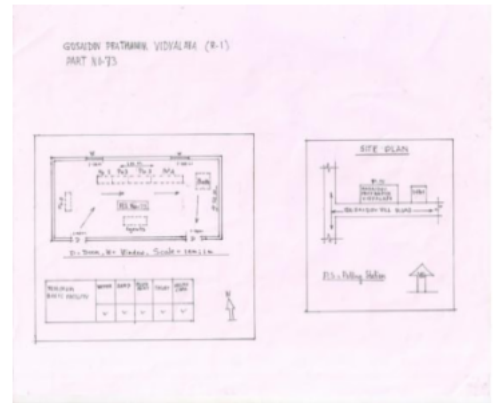

নির্বাচক নিবন্ধন আধিকারিকের স্বাক্ষর

Nazri Naksha

Google Map View

Polling Station Building Front View

Polling Station Front View

Cad View

Key MAP View

1 নাম : জামেলা বিবি স্বামীর নাম: রহেদ সেখ বাড়ির নং : n0022 বয়স : 81 লিঙ্গ : মহিলা	LQR2792869 ফটো উপলব্ধ	2 নাম : ফরিদা বিবি স্বামীর নাম: সাইদুল সেখ বাড়ির নং : n0001 বয়স : 55 লিঙ্গ : মহিলা	WB/10/065/282050 ফটো উপলব্ধ	3 নাম : মফেজুল সেখ পিতার নাম: আফসর সেখ বাড়ির নং : n0001 বয়স : 51 লিঙ্গ : পুরুষ	WB/10/065/282053 ফটো উপলব্ধ
4 নাম : তকবির বিবি স্বামীর নাম: মফেজুল সেখ বাড়ির নং : n0001 বয়স : 40 লিঙ্গ : মহিলা	WOB1203868 ফটো উপলব্ধ	5 নাম : রবীজুল সেখ পিতার নাম: মেহবুব সেখ বাড়ির নং : এন0001 বয়স : 27 লিঙ্গ : পুরুষ	WOB1917459 ফটো উপলব্ধ	6 নাম : সাদেমুন খাতুন পিতার নাম: আজিদ সেখ বাড়ির নং : n0309 বয়স : 29 লিঙ্গ : মহিলা	WOB1637396 ফটো উপলব্ধ
7 নাম : হাসিনা বিবি স্বামীর নাম: তকিবুর সেখ বাড়ির নং : এন0022 বয়স : 37 লিঙ্গ : মহিলা	WOB1370170 ফটো উপলব্ধ	8 নাম : সাকিনা বিবি স্বামীর নাম: খুরসিদ আলম বাড়ির নং : এন000 বয়স : 30 লিঙ্গ : মহিলা	WOB1568864 ফটো উপলব্ধ	9 নাম : পুষ্প বেগম স্বামীর নাম: দৌলতুল হক বাড়ির নং : N0036 বয়স : 30 লিঙ্গ : মহিলা	WOB1627116 ফটো উপলব্ধ
10 নাম : পিয়ারোনেনেসাবিবি স্বামীর নাম: সেখ গিয়াসদ্দীন বাড়ির নং : এন0303 বয়স : 61 লিঙ্গ : মহিলা	WB/10/065/327118 ফটো উপলব্ধ	11 নাম : সেখ গিয়াসদ্দীন পিতার নাম: গফুর সেখ বাড়ির নং : এন0229 বয়স : 66 লিঙ্গ : পুরুষ	WB/10/065/327117 ফটো উপলব্ধ	12 নাম : জিয়াবুর রহমান পিতার নাম: করিম সেখ বাড়ির নং : এন0001 বয়স : 28 লিঙ্গ : পুরুষ	WOB1927680 ফটো উপলব্ধ
13 নাম : বব্রেবাহন রাজবনংশী পিতার নাম: কেশোরী রাজবনংশী বাড়ির নং : এন0001 বয়স : 25 লিঙ্গ : পুরুষ	WOB1917624 ফটো উপলব্ধ	14 নাম : রোজিফা খাতুন পিতার নাম: সবেদ আলি বাড়ির নং : এন0001 বয়স : 25 লিঙ্গ : পুরুষ	WOB1917616 ফটো উপলব্ধ	15 নাম : মহিবুল সেখ পিতার নাম: শাজাহান সেখ বাড়ির নং : এন0001 বয়স : 30 লিঙ্গ : পুরুষ	WOB1917434 ফটো উপলব্ধ
16 নাম : সাজেদা খাতুন পিতার নাম: সামসুজ্জহা সেখ বাড়ির নং : n0001 বয়স : 25 লিঙ্গ : মহিলা	WOB1917426 ফটো উপলব্ধ	17 নাম : রাজদীপ সেখ পিতার নাম: মফেজুল সেখ বাড়ির নং : এন0001 বয়স : 20 লিঙ্গ : পুরুষ	WOB2510618 ফটো উপলব্ধ	18 নাম : মোহাম্মদ মুশারুফ হুসেন পিতার নাম: সেরাফুদ্দীন সেখ বাড়ির নং : এন0036 বয়স : 26 লিঙ্গ : পুরুষ	WOB1917442 ফটো উপলব্ধ
19 নাম : মোহাম্মদ রুহুল আমিন পিতার নাম: হাবিবুর রহমান বাড়ির নং : এন0385 বয়স : 23 লিঙ্গ : পুরুষ	WOB2267185 ফটো উপলব্ধ	20 নাম : রহমত আলী পিতার নাম: ইয়াকুব সেখ বাড়ির নং : N0142 বয়স : 25 লিঙ্গ : পুরুষ	WOB1917525 ফটো উপলব্ধ	21 নাম : হিসাব আলী পিতার নাম: ইউসোব সেখ বাড়ির নং : এন0000 বয়স : 27 লিঙ্গ : পুরুষ	WOB2267466 ফটো উপলব্ধ
22 নাম : আসগর আলী পিতার নাম: মতুজা সেখ বাড়ির নং : N0020 বয়স : 27 লিঙ্গ : পুরুষ	WOB1819614 ফটো উপলব্ধ	23 নাম : মোহাম্মদ সাকিবর আহমেদ পিতার নাম: রেজাউল করিম বাড়ির নং : এন0136 বয়স : 23 লিঙ্গ : পুরুষ	WOB2267292 ফটো উপলব্ধ	24 নাম : তাহিরুল ইসলাম পিতার নাম: আনারুল হক বাড়ির নং : এন0145 বয়স : 27 লিঙ্গ : পুরুষ	WOB1917566 ফটো উপলব্ধ
25 নাম : মেহেরুল ইসলাম পিতার নাম: আতাবুর রহমান বাড়ির নং : এন0187 বয়স : 24 লিঙ্গ : পুরুষ	WOB2267201 ফটো উপলব্ধ	26 নাম : সাখিলা বিবি স্বামীর নাম: মেহেরুল ইসলাম বাড়ির নং : এন0187 বয়স : 23 লিঙ্গ : মহিলা	WOB2402774 ফটো উপলব্ধ	27 নাম : সাহিদুল ইসলাম পিতার নাম: তাজাকর সেখ বাড়ির নং : - বয়স : 30 লিঙ্গ : পুরুষ	WOB2088979 ফটো উপলব্ধ
28 নাম : আরিনা খাতুন স্বামীর নাম: সাহিদুল ইসলাম বাড়ির নং : এন0183 বয়স : 21 লিঙ্গ : মহিলা	WOB2510568 ফটো উপলব্ধ	29 নাম : সাগরী কোনাই(রাজবংশী) স্বামীর নাম: প্রফুল্ল কুমার রাজবংশী বাড়ির নং : n0200 বয়স : 39 লিঙ্গ : মহিলা	LQR3000817 ফটো উপলব্ধ	30 নাম : ফাহিমদা খাতুন স্বামীর নাম: ইজরুল সেখ বাড়ির নং : এন0034 বয়স : 30 লিঙ্গ : মহিলা	WOB1917301 ফটো উপলব্ধ