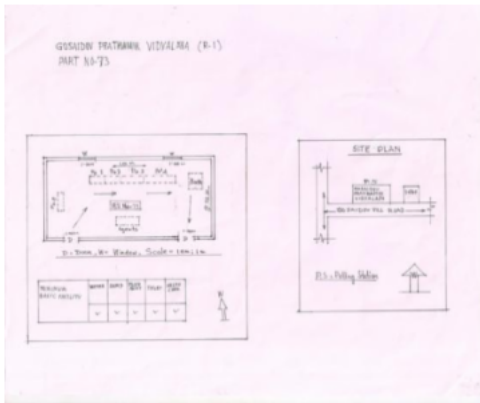

নির্বাচক নিবন্ধন আধিকারিকের স্বাক্ষর

Nazri Naksha

Google Map View

Polling Station Building Front View

Polling Station Front View

Cad View

Key MAP View

1 নাম : জামেলা বিবি স্বামীর নাম: রহেদ সেখ বাড়ির নং : n0022 বয়স : 81 লিঙ্গ : মহিলা	LQR2792869 ফটো উপলব্ধ	2 নাম : ফরিদা বিবি স্বামীর নাম: সাইদুল সেখ বাড়ির নং : n0001 বয়স : 55 লিঙ্গ : মহিলা	WB/10/065/282050 ফটো উপলব্ধ	3 নাম : মফেজুল সেখ পিতার নাম: আফসর সেখ বাড়ির নং : n0001 বয়স : 51 লিঙ্গ : পুরুষ	WB/10/065/282053 ফটো উপলব্ধ
4 নাম : তকবির বিবি স্বামীর নাম: মফেজুল সেখ বাড়ির নং : n0001 বয়স : 40 লিঙ্গ : মহিলা	WOB1203868 ফটো উপলব্ধ	5 নাম : রবীজুল সেখ পিতার নাম: মেহবুব সেখ বাড়ির নং : এন0001 বয়স : 27 লিঙ্গ : পুরুষ	WOB1917459 ফটো উপলব্ধ	6 নাম : সাদেমুন খাতুন পিতার নাম: আজিদ সেখ বাড়ির নং : n0309 বয়স : 29 লিঙ্গ : মহিলা	WOB1637396 ফটো উপলব্ধ
7 নাম : হাসিনা বিবি স্বামীর নাম: তকিবুর সেখ বাড়ির নং : এন0022 বয়স : 37 লিঙ্গ : মহিলা	WOB1370170 ফটো উপলব্ধ	8 নাম : সাকিনা বিবি স্বামীর নাম: খুরসিদ আলম বাড়ির নং : এন000 বয়স : 30 লিঙ্গ : মহিলা	WOB1568864 ফটো উপলব্ধ	9 নাম : পুষ্প বেগম স্বামীর নাম: দৌলতুল হক বাড়ির নং : N0036 বয়স : 30 লিঙ্গ : মহিলা	WOB1627116 ফটো উপলব্ধ
10 নাম : পিয়ারোনেনেসাবিবি স্বামীর নাম: সেখ গিয়াসদ্দীন বাড়ির নং : এন0303 বয়স : 61 লিঙ্গ : মহিলা	WB/10/065/327118 ফটো উপলব্ধ	11 নাম : সেখ গিয়াসদ্দীন পিতার নাম: গফুর সেখ বাড়ির নং : এন0229 বয়স : 66 লিঙ্গ : পুরুষ	WB/10/065/327117 ফটো উপলব্ধ	12 নাম : জিয়াবুর রহমান পিতার নাম: করিম সেখ বাড়ির নং : এন0001 বয়স : 28 লিঙ্গ : পুরুষ	WOB1927680 ফটো উপলব্ধ
13 নাম : বব্রেবাহন রাজবনংশী পিতার নাম: কেশোরী রাজবনংশী বাড়ির নং : এন0001 বয়স : 25 লিঙ্গ : পুরুষ	WOB1917624 ফটো উপলব্ধ	14 নাম : রোজিফা খাতুন পিতার নাম: সবেদ আলি বাড়ির নং : এন0001 বয়স : 25 লিঙ্গ : পুরুষ	WOB1917616 ফটো উপলব্ধ	15 নাম : মহিবুল সেখ পিতার নাম: শাজাহান সেখ বাড়ির নং : এন0001 বয়স : 30 লিঙ্গ : পুরুষ	WOB1917434 ফটো উপলব্ধ
16 নাম : সাজেদা খাতুন পিতার নাম: সামসুজ্জহা সেখ বাড়ির নং : n0001 বয়স : 25 লিঙ্গ : মহিলা	WOB1917426 ফটো উপলব্ধ	17 নাম : রাজদীপ সেখ পিতার নাম: মফেজুল সেখ বাড়ির নং : এন0001 বয়স : 20 লিঙ্গ : পুরুষ	WOB2510618 ফটো উপলব্ধ	18 নাম : মোহাম্মদ মুশারুফ হুসেন পিতার নাম: সেরাফুদ্দীন সেখ বাড়ির নং : এন0036 বয়স : 26 লিঙ্গ : পুরুষ	WOB1917442 ফটো উপলব্ধ
19 নাম : মোহাম্মদ রুহুল আমিন পিতার নাম: হাবিবুর রহমান বাড়ির নং : এন0385 বয়স : 23 লিঙ্গ : পুরুষ	WOB2267185 ফটো উপলব্ধ	20 নাম : রহমত আলী পিতার নাম: ইয়াকুব সেখ বাড়ির নং : N0142 বয়স : 25 লিঙ্গ : পুরুষ	WOB1917525 ফটো উপলব্ধ	21 নাম : হিসাব আলী পিতার নাম: ইউসোব সেখ বাড়ির নং : এন0000 বয়স : 27 লিঙ্গ : পুরুষ	WOB2267466 ফটো উপলব্ধ
22 নাম : আসগর আলী পিতার নাম: মতুজা সেখ বাড়ির নং : N0020 বয়স : 27 লিঙ্গ : পুরুষ	WOB1819614 ফটো উপলব্ধ	23 নাম : মোহাম্মদ সাকিবর আহমেদ পিতার নাম: রেজাউল করিম বাড়ির নং : এন0136 বয়স : 23 লিঙ্গ : পুরুষ	WOB2267292 ফটো উপলব্ধ	24 নাম : তাহিরুল ইসলাম পিতার নাম: আনারুল হক বাড়ির নং : এন0145 বয়স : 27 লিঙ্গ : পুরুষ	WOB1917566 ফটো উপলব্ধ
25 নাম : মেহেরুল ইসলাম পিতার নাম: আতাবুর রহমান বাড়ির নং : এন0187 বয়স : 24 লিঙ্গ : পুরুষ	WOB2267201 ফটো উপলব্ধ	26 নাম : সাখিলা বিবি স্বামীর নাম: মেহেরুল ইসলাম বাড়ির নং : এন0187 বয়স : 23 লিঙ্গ : মহিলা	WOB2402774 ফটো উপলব্ধ	27 নাম : সাহিদুল ইসলাম পিতার নাম: তাজাকর সেখ বাড়ির নং : - বয়স : 30 লিঙ্গ : পুরুষ	WOB2088979 ফটো উপলব্ধ
28 নাম : আরিনা খাতুন স্বামীর নাম: সাহিদুল ইসলাম বাড়ির নং : এন0183 বয়স : 21 লিঙ্গ : মহিলা	WOB2510568 ফটো উপলব্ধ	29 নাম : সাগরী কোনাই(রাজবংশী) স্বামীর নাম: প্রফুল্ল কুমার রাজবংশী বাড়ির নং : n0200 বয়স : 39 লিঙ্গ : মহিলা	LQR3000817 ফটো উপলব্ধ	30 নাম : ফাহিমদা খাতুন স্বামীর নাম: ইজরুল সেখ বাড়ির নং : এন0034 বয়স : 30 লিঙ্গ : মহিলা	WOB1917301 ফটো উপলব্ধ