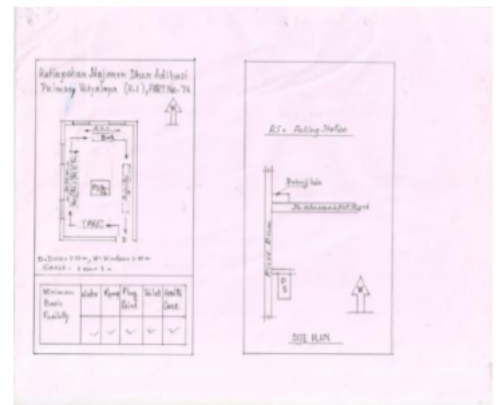

নির্বাচক নিবন্ধন আধিকারিকের স্বাক্ষর

Nazri Naksha

Google Map View

Polling Station Building Front View

Polling Station Front View

Cad View

Key MAP View

1 নাম : নমিতা বাগদী স্বামীর নাম: সুরেশ বাগদী বাড়ির নং : n0001 বয়স : 56 লিঙ্গ : মহিলা ফটো উপলব্ধ	WB/10/065/333400	2 নাম : সুরেশ দাস পিতার নাম: বিপদভঞ্জন দাস বাড়ির নং : n0001 বয়স : 58 লিঙ্গ : পুরুষ ফটো উপলব্ধ	WB/10/065/333399	3 নাম : শান্তি দাসী স্বামীর নাম: বিপদভঞ্জন দাস বাড়ির নং : n0001 বয়স : 81 লিঙ্গ : মহিলা ফটো উপলব্ধ	WB/10/065/333396
4 নাম : আজিজা বিবি স্বামীর নাম: সাদুল্লা সেখ বাড়ির নং : এন0183 বয়স : 52 লিঙ্গ : মহিলা ফটো উপলব্ধ	WOB2597326	5 নাম : আনোরা বিবি স্বামীর নাম: সান্তার সেখ বাড়ির নং : n0175 বয়স : 69 লিঙ্গ : মহিলা ফটো উপলব্ধ	WB/10/065/234326	6 নাম : ফুলকলি বিবি স্বামীর নাম: সাজাহান সেখ বাড়ির নং : এন0176 বয়স : 33 লিঙ্গ : মহিলা ফটো উপলব্ধ	WOB1321520
7 নাম : পদ্মা দাস স্বামীর নাম: প্রশান্ত দাস বাড়ির নং : n0001 বয়স : 51 লিঙ্গ : মহিলা ফটো উপলব্ধ	WOB2063923	8 নাম : দিলরুবা ইয়াসমিন স্বামীর নাম: আরসাদ আলী বাড়ির নং : N0104 বয়স : 28 লিঙ্গ : মহিলা ফটো উপলব্ধ	WOB1644756	9 নাম : হিমোন বাগদি পিতার নাম: মিলন বাগদি বাড়ির নং : - বয়স : 27 লিঙ্গ : পুরুষ ফটো উপলব্ধ	WOB2097871
10 নাম : বুবাই বাগদি পিতার নাম: পরেশ বাগদি বাড়ির নং : - বয়স : 26 লিঙ্গ : পুরুষ ফটো উপলব্ধ	WOB2097814	11 নাম : সঞ্জয় বাগদী পিতার নাম: পরেশ বাগদী বাড়ির নং : N0001 বয়স : 27 লিঙ্গ : পুরুষ ফটো উপলব্ধ	WOB2095123	12 নাম : সুজিত দাস পিতার নাম: সুরেশ দাস বাড়ির নং : n0001 বয়স : 32 লিঙ্গ : পুরুষ ফটো উপলব্ধ	WOB1290170
13 নাম : প্রশান্ত দাস পিতার নাম: বিপদভঞ্জন দাস বাড়ির নং : n0001 বয়স : 55 লিঙ্গ : পুরুষ ফটো উপলব্ধ	WOB2063915	14 নাম : শিবানী হাজরা স্বামীর নাম: শঙ্কর হাজরা বাড়ির নং : এন0006 বয়স : 50 লিঙ্গ : মহিলা ফটো উপলব্ধ	WOB1098177	15 নাম : হায়দার আলি পিতার নাম: বানেশ সেখ বাড়ির নং : এন0100 বয়স : 31 লিঙ্গ : পুরুষ ফটো উপলব্ধ	WOB1836717
16 নাম : সুনীল দাস পিতার নাম: সুরেশ দাস বাড়ির নং : এন0001 বয়স : 26 লিঙ্গ : পুরুষ ফটো উপলব্ধ	WOB1925825	17 নাম : জব্বা দাস স্বামীর নাম: সুজিত দাস বাড়ির নং : এন0001 বয়স : 23 লিঙ্গ : মহিলা ফটো উপলব্ধ	WOB2364313	18 নাম : শকুন্তলা বাগদী স্বামীর নাম: সঞ্জয় বাগদি বাড়ির নং : এন0031 বয়স : 22 লিঙ্গ : মহিলা ফটো উপলব্ধ	WOB2364461
19 নাম : সবিনা ইয়াসমিন স্বামীর নাম: রাহুল সেখ বাড়ির নং : - বয়স : 26 লিঙ্গ : মহিলা ফটো উপলব্ধ	WOB2097426	20 নাম : রহিনী খাতুন স্বামীর নাম: তফিজুল সেখ বাড়ির নং : এন0058 বয়স : 25 লিঙ্গ : মহিলা ফটো উপলব্ধ	WOB2097137	21 নাম : নাসিহারা খাতুন স্বামীর নাম: মতিউর রহমান বাড়ির নং : এন0085 বয়স : 26 লিঙ্গ : মহিলা ফটো উপলব্ধ	WOB1836402
22 নাম : রেজিনা খাতুন স্বামীর নাম: সেলিম সেখ বাড়ির নং : 100 বয়স : 27 লিঙ্গ : মহিলা ফটো উপলব্ধ	WOB2096139	23 নাম : নুরজাহান খাতুন স্বামীর নাম: মিলন সেখ বাড়ির নং : এন0097 বয়স : 22 লিঙ্গ : মহিলা ফটো উপলব্ধ	WOB2364362	24 নাম : তাজমিরা খাতুন স্বামীর নাম: সাগর সেখ বাড়ির নং : N0059 বয়স : 26 লিঙ্গ : মহিলা ফটো উপলব্ধ	WOB2097251
25 নাম : চাঁদমিনা খাতুন স্বামীর নাম: জসিমুদ্দিন সেখ বাড়ির নং : না বয়স : 24 লিঙ্গ : মহিলা ফটো উপলব্ধ	WOB2096352	26 নাম : কাশমিরা খাতুন স্বামীর নাম: রিয়াজুল সেখ বাড়ির নং : - বয়স : 25 লিঙ্গ : মহিলা ফটো উপলব্ধ	WOB2097053	27 নাম : দিলরুবা খাতুন স্বামীর নাম: রাফিকুল সেখ বাড়ির নং : এন0091 বয়স : 23 লিঙ্গ : মহিলা ফটো উপলব্ধ	WOB2488781
28 নাম : করিমা খাতুন পিতার নাম: গোফুর সেখ বাড়ির নং : না বয়স : 25 লিঙ্গ : মহিলা ফটো উপলব্ধ	WOB2096667	29 নাম : নাগবিরা খাতুন স্বামীর নাম: হালিম সেখ বাড়ির নং : N001N বয়স : 25 লিঙ্গ : মহিলা ফটো উপলব্ধ	WOB2095255	30 নাম : সাবিনা খাতুন স্বামীর নাম: আসমত সেখ বাড়ির নং : N01 বয়স : 27 লিঙ্গ : মহিলা ফটো উপলব্ধ	WOB2095651