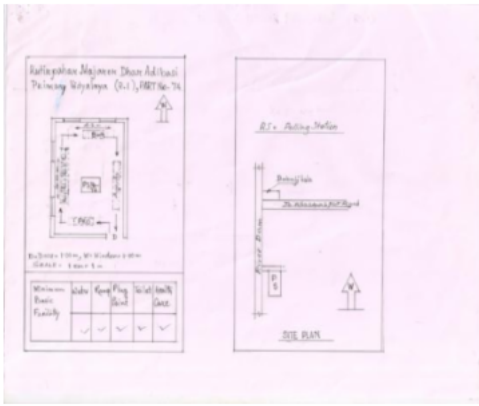

Nazri Naksha