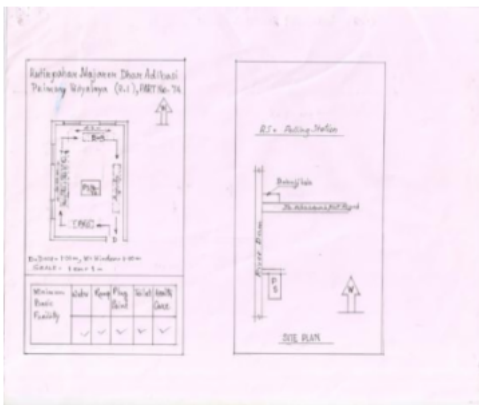

নির্বাচক নিবন্ধন আধিকারিকের স্বাক্ষর

Nazri Naksha

Google Map View

Polling Station Building Front View

Polling Station Front View

Cad View

Key MAP View

1 নাম : নমিতা বাগদী স্বামীর নাম: সুরেশ বাগদী বাড়ির নং : n0001 বয়স : 56 লিঙ্গ : মহিলা ফটো উপলব্ধ	WB/10/065/333400	2 নাম : সুরেশ দাস পিতার নাম: বিপদভঞ্জন দাস বাড়ির নং : n0001 বয়স : 58 লিঙ্গ : পুরুষ ফটো উপলব্ধ	WB/10/065/333399	3 নাম : শান্তি দাসী স্বামীর নাম: বিপদভঞ্জন দাস বাড়ির নং : n0001 বয়স : 81 লিঙ্গ : মহিলা ফটো উপলব্ধ	WB/10/065/333396
4 নাম : আজিজা বিবি স্বামীর নাম: সাদুল্লা সেখ বাড়ির নং : এন0183 বয়স : 52 লিঙ্গ : মহিলা ফটো উপলব্ধ	WOB2597326	5 নাম : আনোরা বিবি স্বামীর নাম: সান্তার সেখ বাড়ির নং : n0175 বয়স : 69 লিঙ্গ : মহিলা ফটো উপলব্ধ	WB/10/065/234326	6 নাম : ফুলকলি বিবি স্বামীর নাম: সাজাহান সেখ বাড়ির নং : এন0176 বয়স : 33 লিঙ্গ : মহিলা ফটো উপলব্ধ	WOB1321520
7 নাম : পদ্মা দাস স্বামীর নাম: প্রশান্ত দাস বাড়ির নং : n0001 বয়স : 51 লিঙ্গ : মহিলা ফটো উপলব্ধ	WOB2063923	8 নাম : দিলরুবা ইয়াসমিন স্বামীর নাম: আরসাদ আলী বাড়ির নং : N0104 বয়স : 28 লিঙ্গ : মহিলা ফটো উপলব্ধ	WOB1644756	9 নাম : হিমোন বাগদি পিতার নাম: মিলন বাগদি বাড়ির নং : - বয়স : 27 লিঙ্গ : পুরুষ ফটো উপলব্ধ	WOB2097871
10 নাম : বুবাই বাগদি পিতার নাম: পরেশ বাগদি বাড়ির নং : - বয়স : 26 লিঙ্গ : পুরুষ ফটো উপলব্ধ	WOB2097814	11 নাম : সঞ্জয় বাগদী পিতার নাম: পরেশ বাগদী বাড়ির নং : N0001 বয়স : 27 লিঙ্গ : পুরুষ ফটো উপলব্ধ	WOB2095123	12 নাম : সুজিত দাস পিতার নাম: সুরেশ দাস বাড়ির নং : n0001 বয়স : 32 লিঙ্গ : পুরুষ ফটো উপলব্ধ	WOB1290170
13 নাম : প্রশান্ত দাস পিতার নাম: বিপদভঞ্জন দাস বাড়ির নং : n0001 বয়স : 55 লিঙ্গ : পুরুষ ফটো উপলব্ধ	WOB2063915	14 নাম : শিবানী হাজরা স্বামীর নাম: শঙ্কর হাজরা বাড়ির নং : এন0006 বয়স : 50 লিঙ্গ : মহিলা ফটো উপলব্ধ	WOB1098177	15 নাম : হায়দার আলি পিতার নাম: বানেশ সেখ বাড়ির নং : এন0100 বয়স : 31 লিঙ্গ : পুরুষ ফটো উপলব্ধ	WOB1836717
16 নাম : সুনীল দাস পিতার নাম: সুরেশ দাস বাড়ির নং : এন0001 বয়স : 26 লিঙ্গ : পুরুষ ফটো উপলব্ধ	WOB1925825	17 নাম : জব্বা দাস স্বামীর নাম: সুজিত দাস বাড়ির নং : এন0001 বয়স : 23 লিঙ্গ : মহিলা ফটো উপলব্ধ	WOB2364313	18 নাম : শকুন্তলা বাগদী স্বামীর নাম: সঞ্জয় বাগদি বাড়ির নং : এন0031 বয়স : 22 লিঙ্গ : মহিলা ফটো উপলব্ধ	WOB2364461
19 নাম : সবিনা ইয়াসমিন স্বামীর নাম: রাহুল সেখ বাড়ির নং : - বয়স : 26 লিঙ্গ : মহিলা ফটো উপলব্ধ	WOB2097426	20 নাম : রহিনী খাতুন স্বামীর নাম: তফিজুল সেখ বাড়ির নং : এন0058 বয়স : 25 লিঙ্গ : মহিলা ফটো উপলব্ধ	WOB2097137	21 নাম : নাসিহারা খাতুন স্বামীর নাম: মতিউর রহমান বাড়ির নং : এন0085 বয়স : 26 লিঙ্গ : মহিলা ফটো উপলব্ধ	WOB1836402
22 নাম : রেজিনা খাতুন স্বামীর নাম: সেলিম সেখ বাড়ির নং : 100 বয়স : 27 লিঙ্গ : মহিলা ফটো উপলব্ধ	WOB2096139	23 নাম : নুরজাহান খাতুন স্বামীর নাম: মিলন সেখ বাড়ির নং : এন0097 বয়স : 22 লিঙ্গ : মহিলা ফটো উপলব্ধ	WOB2364362	24 নাম : তাজমিরা খাতুন স্বামীর নাম: সাগর সেখ বাড়ির নং : N0059 বয়স : 26 লিঙ্গ : মহিলা ফটো উপলব্ধ	WOB2097251
25 নাম : চাঁদমিনা খাতুন স্বামীর নাম: জসিমুদ্দিন সেখ বাড়ির নং : না বয়স : 24 লিঙ্গ : মহিলা ফটো উপলব্ধ	WOB2096352	26 নাম : কাশমিরা খাতুন স্বামীর নাম: রিয়াজুল সেখ বাড়ির নং : - বয়স : 25 লিঙ্গ : মহিলা ফটো উপলব্ধ	WOB2097053	27 নাম : দিলরুবা খাতুন স্বামীর নাম: রাফিকুল সেখ বাড়ির নং : এন0091 বয়স : 23 লিঙ্গ : মহিলা ফটো উপলব্ধ	WOB2488781
28 নাম : করিমা খাতুন পিতার নাম: গোফুর সেখ বাড়ির নং : না বয়স : 25 লিঙ্গ : মহিলা ফটো উপলব্ধ	WOB2096667	29 নাম : নাগবিরা খাতুন স্বামীর নাম: হালিম সেখ বাড়ির নং : N001N বয়স : 25 লিঙ্গ : মহিলা ফটো উপলব্ধ	WOB2095255	30 নাম : সাবিনা খাতুন স্বামীর নাম: আসমত সেখ বাড়ির নং : N01 বয়স : 27 লিঙ্গ : মহিলা ফটো উপলব্ধ	WOB2095651