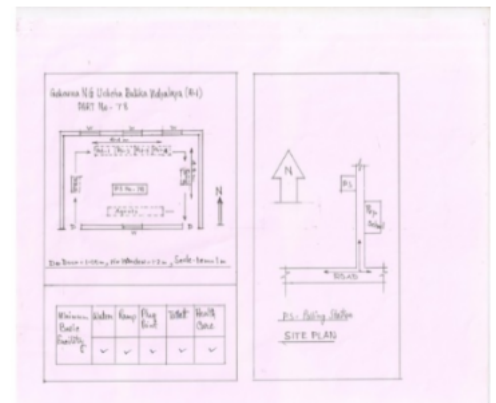

নির্বাচক নিবন্ধন আধিকারিকের স্বাক্ষর

Nazri Naksha

Google Map View

Polling Station Building Front View

Polling Station Front View

Cad View

Key MAP View

1 নাম : প্রকাশ কোনাই পিতার নাম: তারাপদ কোনাই বাড়ির নং : n0020 বয়স : 52 লিঙ্গ : পুরুষ	WOB2254928 ফটো উপলব্ধ	2 নাম : পুষ্প কোনাই স্বামীর নাম: পিরু কোনাই বাড়ির নং : n0022 বয়স : 60 লিঙ্গ : মহিলা	WOB2064012 ফটো উপলব্ধ	3 নাম : ভাস্কর চক্রবর্তী পিতার নাম: শান্তি চক্রবর্তী বাড়ির নং : এন0021 বয়স : 42 লিঙ্গ : পুরুষ	LQR2416188 ফটো উপলব্ধ
4 নাম : মালা রানী দত্ত স্বামীর নাম: ভাস্কর চক্রবর্তী বাড়ির নং : এন0021 বয়স : 42 লিঙ্গ : মহিলা	LQR2795201 ফটো উপলব্ধ	5 নাম : পিরু কোনাই পিতার নাম: তারাপদ কোনাই বাড়ির নং : n0021 বয়স : 76 লিঙ্গ : পুরুষ	WOB2064004 ফটো উপলব্ধ	6 নাম : শক্তি সুন্দরী ঘোষ স্বামীর নাম: ক্ষুদিরাম ঘোষ বাড়ির নং : এন0046 বয়স : 24 লিঙ্গ : মহিলা	WOB2269744 ফটো উপলব্ধ
7 নাম : সুদীপ ঘোষ পিতার নাম: কিশোর ঘোষ বাড়ির নং : এন0065 বয়স : 23 লিঙ্গ : পুরুষ	WOB2269694 ফটো উপলব্ধ	8 নাম : অর্ক ঘোষ মায়ের নাম: টুনটুনি ঘোষ বাড়ির নং : এন0049 বয়স : 25 লিঙ্গ : পুরুষ	WOB2269645 ফটো উপলব্ধ	9 নাম : ক্ষুদিরাম ঘোষ পিতার নাম: নল ঘোষ বাড়ির নং : এন0046 বয়স : 27 লিঙ্গ : পুরুষ	WOB2269710 ফটো উপলব্ধ
10 নাম : মনষা চক্রবর্তী পিতার নাম: নারায়ন চক্রবর্তী বাড়ির নং : n0013 বয়স : 54 লিঙ্গ : পুরুষ	WB/10/065/309622 ফটো উপলব্ধ	11 নাম : ডালিয়া চক্রবর্তী স্বামীর নাম: ধনঞ্জয় চক্রবর্তী বাড়ির নং : n0013 বয়স : 61 লিঙ্গ : মহিলা	LQR1578228 ফটো উপলব্ধ	12 নাম : কালিদাস চক্রবর্তী পিতার নাম: নারায়নচন্দ্র চক্রবর্তী বাড়ির নং : n0013 বয়স : 48 লিঙ্গ : পুরুষ	LQR1577436 ফটো উপলব্ধ
13 নাম : সঞ্জীত ভট্টাচার্য পিতার নাম: দেবকুমার ভট্টাচার্য বাড়ির নং : n0013 বয়স : 47 লিঙ্গ : পুরুষ	LQR1856814 ফটো উপলব্ধ	14 নাম : পুষ্প চক্রবর্তী স্বামীর নাম: মনষা চক্রবর্তী বাড়ির নং : n0013 বয়স : 43 লিঙ্গ : মহিলা	LQR1858018 ফটো উপলব্ধ	15 নাম : প্রীতম চক্রবর্তী পিতার নাম: মনষা চক্রবর্তী বাড়ির নং : এন0013 বয়স : 25 লিঙ্গ : পুরুষ	WOB1852128 ফটো উপলব্ধ
16 নাম : বন্দনা চক্রবর্তী স্বামীর নাম: কালিদাস চক্রবর্তী বাড়ির নং : n0013 বয়স : 42 লিঙ্গ : মহিলা	WOB1067693 ফটো উপলব্ধ	17 নাম : মান্দি ভট্টাচার্য স্বামীর নাম: সঞ্জীত ভট্টাচার্য বাড়ির নং : N0013 বয়স : 31 লিঙ্গ : মহিলা	WOB1720556 ফটো উপলব্ধ	18 নাম : অনুষ্কা চক্রবর্তী পিতার নাম: ধনঞ্জয় চক্রবর্তী বাড়ির নং : N0013 বয়স : 24 লিঙ্গ : মহিলা	WOB2163392 ফটো উপলব্ধ
19 নাম : বৈশালী চক্রবর্তী পিতার নাম: নব কুমার চক্রবর্তী বাড়ির নং : এন0156 বয়স : 22 লিঙ্গ : মহিলা	WOB2366441 ফটো উপলব্ধ	20 নাম : প্রিয়া চক্রবর্তী ব্যানার্জী স্বামীর নাম: প্রীতম চক্রবর্তী বাড়ির নং : এন0013 বয়স : 24 লিঙ্গ : মহিলা	WOB2269611 ফটো উপলব্ধ	21 নাম : ধনঞ্জয় চক্রবর্তী পিতার নাম: নারায়ণ চন্দ্র চক্রবর্তী বাড়ির নং : n0013 বয়স : 60 লিঙ্গ : পুরুষ	WOB2248565 ফটো উপলব্ধ
22 নাম : অপু সরকার স্বামীর নাম: উজ্জ্বল সরকার বাড়ির নং : n0015 বয়স : 46 লিঙ্গ : মহিলা	LQR2413359 ফটো উপলব্ধ	23 নাম : দেবদীপ সরকার পিতার নাম: উজ্জ্বল সরকার বাড়ির নং : এন0015 বয়স : 26 লিঙ্গ : পুরুষ	WOB1852169 ফটো উপলব্ধ	24 নাম : রাজীব চ্যাটার্জী পিতার নাম: গৌরী শঙ্কর চ্যাটার্জী বাড়ির নং : n0005 বয়স : 49 লিঙ্গ : পুরুষ	WOB2013522 ফটো উপলব্ধ
25 নাম : মামনি চ্যাটার্জী স্বামীর নাম: রাজীব চ্যাটার্জী বাড়ির নং : n0005 বয়স : 40 লিঙ্গ : মহিলা	LQR2784833 ফটো উপলব্ধ	26 নাম : পুষ্পরানী চ্যাটার্জী স্বামীর নাম: মুগাঙ্ক চ্যাটার্জী বাড়ির নং : n0008 বয়স : 77 লিঙ্গ : মহিলা	WB/10/065/309628 ফটো উপলব্ধ	27 নাম : লতিকা চ্যাটার্জী স্বামীর নাম: অপূর্ব চ্যাটার্জী বাড়ির নং : n0008 বয়স : 53 লিঙ্গ : মহিলা	WB/10/065/309630 ফটো উপলব্ধ
28 নাম : দেবশীষ চ্যাটার্জী পিতার নাম: মুগাঙ্ক চ্যাটার্জী বাড়ির নং : n0008 বয়স : 59 লিঙ্গ : পুরুষ	WB/10/065/309631 ফটো উপলব্ধ	29 নাম : স্নেহশীষ চ্যাটার্জী পিতার নাম: মুগাঙ্ক চ্যাটার্জী বাড়ির নং : n0008 বয়স : 54 লিঙ্গ : পুরুষ	WB/10/065/309632 ফটো উপলব্ধ	30 নাম : গৌরী শঙ্কর চ্যাটার্জী পিতার নাম: তারকব্রত চ্যাটার্জী বাড়ির নং : n0005 বয়স : 82 লিঙ্গ : পুরুষ	LQR2413227 ফটো উপলব্ধ