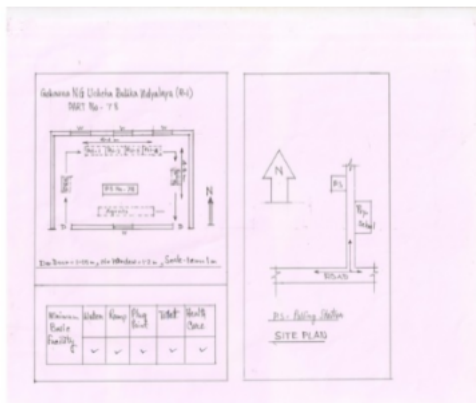

নির্বাচক নিবন্ধন আধিকারিকের স্বাক্ষর

Nazri Naksha

Google Map View

Polling Station Building Front View

Polling Station Front View

Cad View

Key MAP View

1 নাম : প্রকাশ কোনাই পিতার নাম: তারাপদ কোনাই বাড়ির নং : n0020 বয়স : 52 লিঙ্গ : পুরুষ	WOB2254928 ফটো উপলব্ধ	2 নাম : পুষ্প কোনাই স্বামীর নাম: পিরু কোনাই বাড়ির নং : n0022 বয়স : 60 লিঙ্গ : মহিলা	WOB2064012 ফটো উপলব্ধ	3 নাম : ভাস্কর চক্রবর্তী পিতার নাম: শান্তি চক্রবর্তী বাড়ির নং : এন0021 বয়স : 42 লিঙ্গ : পুরুষ	LQR2416188 ফটো উপলব্ধ
4 নাম : মালা রানী দত্ত স্বামীর নাম: ভাস্কর চক্রবর্তী বাড়ির নং : এন0021 বয়স : 42 লিঙ্গ : মহিলা	LQR2795201 ফটো উপলব্ধ	5 নাম : পিরু কোনাই পিতার নাম: তারাপদ কোনাই বাড়ির নং : n0021 বয়স : 76 লিঙ্গ : পুরুষ	WOB2064004 ফটো উপলব্ধ	6 নাম : শক্তি সুন্দরী ঘোষ স্বামীর নাম: ক্ষুদিরাম ঘোষ বাড়ির নং : এন0046 বয়স : 24 লিঙ্গ : মহিলা	WOB2269744 ফটো উপলব্ধ
7 নাম : সুদীপ ঘোষ পিতার নাম: কিশোর ঘোষ বাড়ির নং : এন0065 বয়স : 23 লিঙ্গ : পুরুষ	WOB2269694 ফটো উপলব্ধ	8 নাম : অর্ক ঘোষ মায়ের নাম: টুনটুনি ঘোষ বাড়ির নং : এন0049 বয়স : 25 লিঙ্গ : পুরুষ	WOB2269645 ফটো উপলব্ধ	9 নাম : ক্ষুদিরাম ঘোষ পিতার নাম: নল ঘোষ বাড়ির নং : এন0046 বয়স : 27 লিঙ্গ : পুরুষ	WOB2269710 ফটো উপলব্ধ
10 নাম : মনষা চক্রবর্তী পিতার নাম: নারায়ন চক্রবর্তী বাড়ির নং : n0013 বয়স : 54 লিঙ্গ : পুরুষ	WB/10/065/309622 ফটো উপলব্ধ	11 নাম : ডালিয়া চক্রবর্তী স্বামীর নাম: ধনঞ্জয় চক্রবর্তী বাড়ির নং : n0013 বয়স : 61 লিঙ্গ : মহিলা	LQR1578228 ফটো উপলব্ধ	12 নাম : কালিদাস চক্রবর্তী পিতার নাম: নারায়নচন্দ্র চক্রবর্তী বাড়ির নং : n0013 বয়স : 48 লিঙ্গ : পুরুষ	LQR1577436 ফটো উপলব্ধ
13 নাম : সঞ্জীত ভট্টাচার্য পিতার নাম: দেবকুমার ভট্টাচার্য বাড়ির নং : n0013 বয়স : 47 লিঙ্গ : পুরুষ	LQR1856814 ফটো উপলব্ধ	14 নাম : পুষ্প চক্রবর্তী স্বামীর নাম: মনষা চক্রবর্তী বাড়ির নং : n0013 বয়স : 43 লিঙ্গ : মহিলা	LQR1858018 ফটো উপলব্ধ	15 নাম : প্রীতম চক্রবর্তী পিতার নাম: মনষা চক্রবর্তী বাড়ির নং : এন0013 বয়স : 25 লিঙ্গ : পুরুষ	WOB1852128 ফটো উপলব্ধ
16 নাম : বন্দনা চক্রবর্তী স্বামীর নাম: কালিদাস চক্রবর্তী বাড়ির নং : n0013 বয়স : 42 লিঙ্গ : মহিলা	WOB1067693 ফটো উপলব্ধ	17 নাম : মান্দি ভট্টাচার্য স্বামীর নাম: সঞ্জীত ভট্টাচার্য বাড়ির নং : N0013 বয়স : 31 লিঙ্গ : মহিলা	WOB1720556 ফটো উপলব্ধ	18 নাম : অনুষ্কা চক্রবর্তী পিতার নাম: ধনঞ্জয় চক্রবর্তী বাড়ির নং : N0013 বয়স : 24 লিঙ্গ : মহিলা	WOB2163392 ফটো উপলব্ধ
19 নাম : বৈশালী চক্রবর্তী পিতার নাম: নব কুমার চক্রবর্তী বাড়ির নং : এন0156 বয়স : 22 লিঙ্গ : মহিলা	WOB2366441 ফটো উপলব্ধ	20 নাম : প্রিয়া চক্রবর্তী ব্যানার্জী স্বামীর নাম: প্রীতম চক্রবর্তী বাড়ির নং : এন0013 বয়স : 24 লিঙ্গ : মহিলা	WOB2269611 ফটো উপলব্ধ	21 নাম : ধনঞ্জয় চক্রবর্তী পিতার নাম: নারায়ণ চন্দ্র চক্রবর্তী বাড়ির নং : n0013 বয়স : 60 লিঙ্গ : পুরুষ	WOB2248565 ফটো উপলব্ধ
22 নাম : অপু সরকার স্বামীর নাম: উজ্জ্বল সরকার বাড়ির নং : n0015 বয়স : 46 লিঙ্গ : মহিলা	LQR2413359 ফটো উপলব্ধ	23 নাম : দেবদীপ সরকার পিতার নাম: উজ্জ্বল সরকার বাড়ির নং : এন0015 বয়স : 26 লিঙ্গ : পুরুষ	WOB1852169 ফটো উপলব্ধ	24 নাম : রাজীব চ্যাটার্জী পিতার নাম: গৌরী শঙ্কর চ্যাটার্জী বাড়ির নং : n0005 বয়স : 49 লিঙ্গ : পুরুষ	WOB2013522 ফটো উপলব্ধ
25 নাম : মামনি চ্যাটার্জী স্বামীর নাম: রাজীব চ্যাটার্জী বাড়ির নং : n0005 বয়স : 40 লিঙ্গ : মহিলা	LQR2784833 ফটো উপলব্ধ	26 নাম : পুষ্পরানী চ্যাটার্জী স্বামীর নাম: মুগাঙ্ক চ্যাটার্জী বাড়ির নং : n0008 বয়স : 77 লিঙ্গ : মহিলা	WB/10/065/309628 ফটো উপলব্ধ	27 নাম : লতিকা চ্যাটার্জী স্বামীর নাম: অপূর্ব চ্যাটার্জী বাড়ির নং : n0008 বয়স : 53 লিঙ্গ : মহিলা	WB/10/065/309630 ফটো উপলব্ধ
28 নাম : দেবশীষ চ্যাটার্জী পিতার নাম: মুগাঙ্ক চ্যাটার্জী বাড়ির নং : n0008 বয়স : 59 লিঙ্গ : পুরুষ	WB/10/065/309631 ফটো উপলব্ধ	29 নাম : স্নেহশীষ চ্যাটার্জী পিতার নাম: মুগাঙ্ক চ্যাটার্জী বাড়ির নং : n0008 বয়স : 54 লিঙ্গ : পুরুষ	WB/10/065/309632 ফটো উপলব্ধ	30 নাম : গৌরী শঙ্কর চ্যাটার্জী পিতার নাম: তারকব্রত চ্যাটার্জী বাড়ির নং : n0005 বয়স : 82 লিঙ্গ : পুরুষ	LQR2413227 ফটো উপলব্ধ