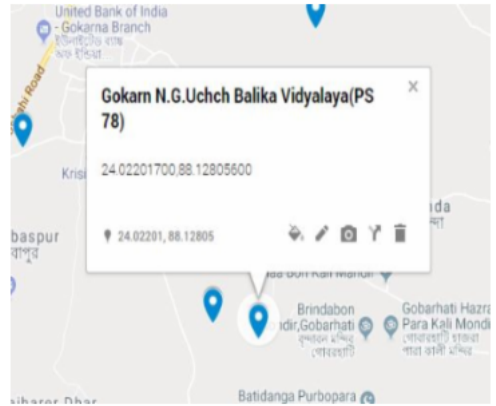

Google Map View