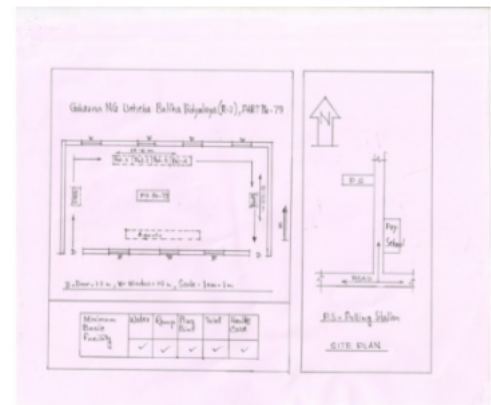

Key MAP View