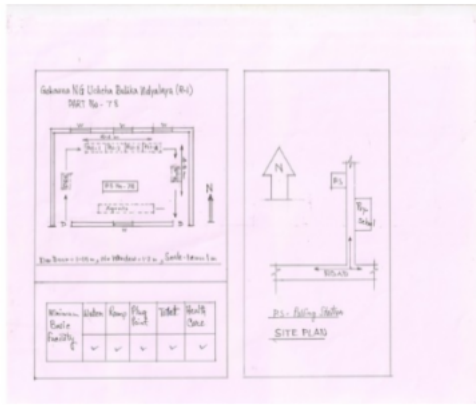

Nazri Naksha