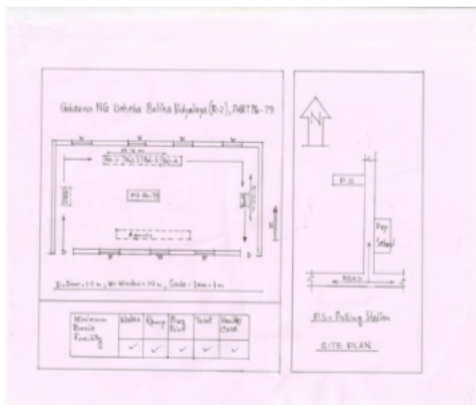

নির্বাচক নিবন্ধন আধিকারিকের স্বাক্ষর

Nazri Naksha

Google Map View

Polling Station Building Front View

Polling Station Front View

Cad View

Key MAP View

1 নাম : সাবিনা বিবি স্বামীর নাম: নুর আলী বাড়ির নং : 0061 বয়স : 37 লিঙ্গ : মহিলা	WOB1067727 ফটো উপলব্ধ	2 নাম : সারজনা বিবি স্বামীর নাম: মহিবুল সেখ বাড়ির নং : n0024 বয়স : 34 লিঙ্গ : মহিলা	WOB1372358 ফটো উপলব্ধ	3 নাম : শান্তি কর্মকার মায়ের নাম: নমিতা কর্মকার বাড়ির নং : এন0040 বয়স : 53 লিঙ্গ : পুরুষ	WOB1867498 ফটো উপলব্ধ
4 নাম : মামনি কর্মকার স্বামীর নাম: কানাই কর্মকার বাড়ির নং : এন0040 বয়স : 51 লিঙ্গ : মহিলা	WOB1867506 ফটো উপলব্ধ	5 নাম : সোমা কর্মকার পিতার নাম: কানাই কর্মকার বাড়ির নং : এন0040 বয়স : 32 লিঙ্গ : মহিলা	WOB1867514 ফটো উপলব্ধ	6 নাম : তাপস কর্মকার পিতার নাম: জয়দেব কর্মকার বাড়ির নং : এন0028 বয়স : 37 লিঙ্গ : পুরুষ	WOB1913524 ফটো উপলব্ধ
7 নাম : খুকুমণি কর্মকার স্বামীর নাম: শান্তি কর্মকার বাড়ির নং : এন0040 বয়স : 49 লিঙ্গ : মহিলা	WOB1867480 ফটো উপলব্ধ	8 নাম : ছোটন কর্মকার পিতার নাম: শান্তি কর্মকার বাড়ির নং : এন0040 বয়স : 26 লিঙ্গ : পুরুষ	WOB1914332 ফটো উপলব্ধ	9 নাম : সুজয় কর্মকার পিতার নাম: শান্তি কর্মকার বাড়ির নং : N0040 বয়স : 29 লিঙ্গ : পুরুষ	WOB2164556 ফটো উপলব্ধ
10 নাম : পপী কর্মকার স্বামীর নাম: সুজয় কর্মকার বাড়ির নং : এন0040 বয়স : 21 লিঙ্গ : মহিলা	WOB2440691 ফটো উপলব্ধ	11 নাম : রসিলা খাতুন স্বামীর নাম: নেকদার সেখ বাড়ির নং : এন0084 বয়স : 23 লিঙ্গ : মহিলা	WOB2366581 ফটো উপলব্ধ	12 নাম : শেষফুল খাতুন স্বামীর নাম: মিনারুল সেখ বাড়ির নং : এন0000 বয়স : 24 লিঙ্গ : মহিলা	WOB2269876 ফটো উপলব্ধ
13 নাম : ঝরনা খাতুন স্বামীর নাম: জহুর সেখ বাড়ির নং : N0246 বয়স : 28 লিঙ্গ : মহিলা	WOB2164531 ফটো উপলব্ধ	14 নাম : পাপিয়া ঘোষ স্বামীর নাম: মনোজ ঘোষ বাড়ির নং : N0033 বয়স : 28 লিঙ্গ : মহিলা	WOB2164507 ফটো উপলব্ধ	15 নাম : তপতী ঘোষ পিতার নাম: কুমারিশ চন্দ্র ঘোষ বাড়ির নং : n0018 বয়স : 66 লিঙ্গ : মহিলা	WOB2027423 ফটো উপলব্ধ
16 নাম : মেনকা ঘোষ পিতার নাম: কুমারিশ চন্দ্র ঘোষ বাড়ির নং : n0018 বয়স : 74 লিঙ্গ : মহিলা	WOB2014389 ফটো উপলব্ধ	17 নাম : শিপ্রা ঘোষ স্বামীর নাম: বাসুদেব ঘোষ বাড়ির নং : n0018 বয়স : 50 লিঙ্গ : মহিলা	LQR1576909 ফটো উপলব্ধ	18 নাম : বাসুদেব ঘোষ পিতার নাম: বৈদ্যনাথ ঘোষ বাড়ির নং : n0018 বয়স : 59 লিঙ্গ : পুরুষ	WOB2014256 ফটো উপলব্ধ
19 নাম : শিবানী ঘোষ স্বামীর নাম: বৈদ্যনাথ ঘোষ বাড়ির নং : n0018 বয়স : 73 লিঙ্গ : মহিলা	WOB2020691 ফটো উপলব্ধ	20 নাম : জ্যোৎস্না ঘোষ স্বামীর নাম: জগন্নাথ ঘোষ বাড়ির নং : n0017 বয়স : 74 লিঙ্গ : মহিলা	WB/10/065/309009 ফটো উপলব্ধ	21 নাম : সুমন্ত্র সারথী ঘোষ পিতার নাম: বাসুদেব ঘোষ বাড়ির নং : n0018 বয়স : 28 লিঙ্গ : পুরুষ	WOB1640531 ফটো উপলব্ধ
22 নাম : প্রভাত কুমার চট্টোপাধ্যায় পিতার নাম: ননীগোপাল চট্টোপাধ্যায় বাড়ির নং : n0003 বয়স : 72 লিঙ্গ : পুরুষ	WOB2016830 ফটো উপলব্ধ	23 নাম : বীথি চট্টোপাধ্যায় স্বামীর নাম: প্রভাতকুমার চট্টোপাধ্যায় বাড়ির নং : n0003 বয়স : 64 লিঙ্গ : মহিলা	WOB2170280 ফটো উপলব্ধ	24 নাম : সৌভিক চট্টোপাধ্যায় পিতার নাম: প্রভাত কুমার চট্টোপাধ্যায় বাড়ির নং : n0003 বয়স : 32 লিঙ্গ : পুরুষ	WOB1291012 ফটো উপলব্ধ
25 নাম : বিপাশা চ্যাটাঞ্জী স্বামীর নাম: রাজদীপ চ্যাটাঞ্জী বাড়ির নং : এন0091 বয়স : 34 লিঙ্গ : মহিলা	WOB1914803 ফটো উপলব্ধ	26 নাম : প্রদীপ্তা চ্যাটাঞ্জী স্বামীর নাম: মোহর লাল চ্যাটাঞ্জী বাড়ির নং : n0016 বয়স : 64 লিঙ্গ : মহিলা	LQR1672823 ফটো উপলব্ধ	27 নাম : রীনু দাস স্বামীর নাম: রণজীত দাস বাড়ির নং : এন0157 বয়স : 26 লিঙ্গ : মহিলা	IJT1654920 ফটো উপলব্ধ
28 নাম : ময়না দাস বায়েন স্বামীর নাম: অনন্ত বায়েন বাড়ির নং : এন0159 বয়স : 27 লিঙ্গ : মহিলা	WOB2269827 ফটো উপলব্ধ	29 নাম : অরুণ প্রকাশ ব্যানার্জী পিতার নাম: পার্থ সারথী ব্যানার্জী বাড়ির নং : n0002 বয়স : 29 লিঙ্গ : পুরুষ	WOB1570035 ফটো উপলব্ধ	30 নাম : মঞ্জুরী বন্দ্যোপাধ্যায় স্বামীর নাম: পার্থসারথী বন্দ্যোপাধ্যায় বাড়ির নং : n0002 বয়স : 51 লিঙ্গ : মহিলা	WB/10/065/309716 ফটো উপলব্ধ