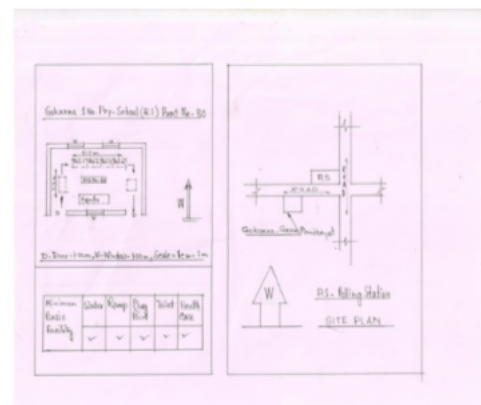

Key MAP View