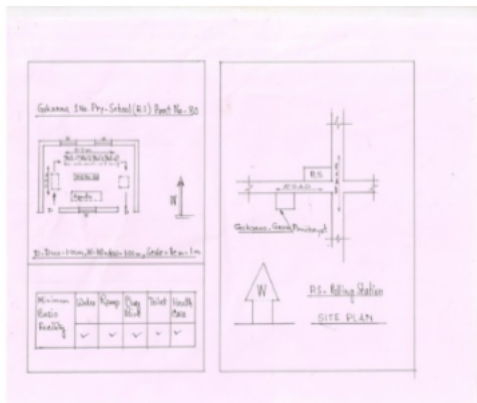

Nazri Naksha