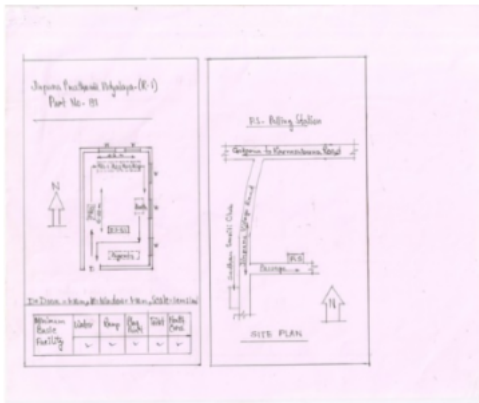

নির্বাচক নিবন্ধন আধিকারিকের স্বাক্ষর

Nazri Naksha

Google Map View

Polling Station Building Front View

Polling Station Front View

Cad View

Key MAP View

1 নাম : সোমনাথ ঘোষ পিতার নাম: কৃপাসিন্ধু ঘোষ বাড়ির নং : - বয়স : 24 লিঙ্গ : পুরুষ	WOB2168581 ফটো উপলব্ধ	2 নাম : নিবেদিতা বাগ (মণ্ডল) স্বামীর নাম: গৌতম বাগ বাড়ির নং : n0124 বয়স : 30 লিঙ্গ : মহিলা	WOB1516061 ফটো উপলব্ধ	3 নাম : রবি কিস্কু পিতার নাম: কিনু কিস্কু বাড়ির নং : n0138 বয়স : 27 লিঙ্গ : পুরুষ	WOB1788017 ফটো উপলব্ধ
4 নাম : বাসন্তী কিস্কু স্বামীর নাম: রবি কিস্কু বাড়ির নং : এন01308 বয়স : 25 লিঙ্গ : মহিলা	WOB1837764 ফটো উপলব্ধ	5 নাম : লক্ষ্মীরাম কিস্কু পিতার নাম: কিনু কিস্কু বাড়ির নং : এন0090 বয়স : 23 লিঙ্গ : পুরুষ	WOB2271146 ফটো উপলব্ধ	6 নাম : সেলিনা খাতুন মায়ের নাম: খাইরুল্লোসা খাতুন বাড়ির নং : এন0000 বয়স : 27 লিঙ্গ : মহিলা	WOB2271302 ফটো উপলব্ধ
7 নাম : প্রভাতী ঘোষ স্বামীর নাম: জগন্নাথ ঘোষ বাড়ির নং : n0001 বয়স : 63 লিঙ্গ : মহিলা	LQR2790426 ফটো উপলব্ধ	8 নাম : স্বাতী ঘোষ পিতার নাম: শ্যামল ঘোষ বাড়ির নং : এন0004 বয়স : 23 লিঙ্গ : মহিলা	WOB2270973 ফটো উপলব্ধ	9 নাম : মাধবী ঘোষ স্বামীর নাম: শ্যামল ঘোষ বাড়ির নং : এন0034 বয়স : 49 লিঙ্গ : মহিলা	WOB2271278 ফটো উপলব্ধ
10 নাম : দিপালী ঘোষ স্বামীর নাম: সুরত কুমার ঘোষ বাড়ির নং : এন0005 বয়স : 31 লিঙ্গ : মহিলা	WOB2271013 ফটো উপলব্ধ	11 নাম : অন্তরা মন্ডল পিতার নাম: দীনবন্ধু মন্ডল বাড়ির নং : এন0005 বয়স : 26 লিঙ্গ : মহিলা	WOB1837384 ফটো উপলব্ধ	12 নাম : সুপ্রীতি ঘোষ মায়ের নাম: রুনা ঘোষ বাড়ির নং : - বয়স : 24 লিঙ্গ : মহিলা	WOB2168367 ফটো উপলব্ধ
13 নাম : রিয়া ঘোষ স্বামীর নাম: প্রদীপ কুমার মন্ডল বাড়ির নং : - বয়স : 26 লিঙ্গ : মহিলা	WOB2169779 ফটো উপলব্ধ	14 নাম : শ্রাবনী মন্ডল স্বামীর নাম: অনুপ ঘোষ বাড়ির নং : এন0015 বয়স : 23 লিঙ্গ : মহিলা	WOB2271104 ফটো উপলব্ধ	15 নাম : সুরোজিৎ ঘোষ পিতার নাম: উক্তি পদ ঘোষ বাড়ির নং : n0002 বয়স : 30 লিঙ্গ : পুরুষ	WOB1470624 ফটো উপলব্ধ
16 নাম : সুরত কুমার ঘোষ পিতার নাম: সুকুমার ঘোষ বাড়ির নং : n0005 বয়স : 46 লিঙ্গ : পুরুষ	WOB2339620 ফটো উপলব্ধ	17 নাম : অর্ধ্যা ঘোষ পিতার নাম: অমল ঘোষ বাড়ির নং : এন0004 বয়স : 24 লিঙ্গ : পুরুষ	WOB2367209 ফটো উপলব্ধ	18 নাম : দীপিকা ঘোষ পিতার নাম: দীপ্তিময় ঘোষ বাড়ির নং : এন0002 বয়স : 22 লিঙ্গ : মহিলা	WOB2441012 ফটো উপলব্ধ
19 নাম : চুমকী ঘোষ (মণ্ডল) স্বামীর নাম: পরিমল ঘোষ বাড়ির নং : n0004 বয়স : 29 লিঙ্গ : মহিলা	WOB1641273 ফটো উপলব্ধ	20 নাম : পুরবী ঘোষ পিতার নাম: অধীর ঘোষ বাড়ির নং : N0007 বয়স : 24 লিঙ্গ : মহিলা	WOB2168326 ফটো উপলব্ধ	21 নাম : বিচিত্রা মন্ডল স্বামীর নাম: নবকুমার ঘোষ বাড়ির নং : n0013 বয়স : 68 লিঙ্গ : মহিলা	LQR2418457 ফটো উপলব্ধ
22 নাম : নগেন্দ্রনাথ ঘোষ পিতার নাম: শঙ্কর চরণ ঘোষ বাড়ির নং : n0015 বয়স : 55 লিঙ্গ : পুরুষ	LQR1574276 ফটো উপলব্ধ	23 নাম : যোগেশ ঘোষ পিতার নাম: সুনীল কুমার ঘোষ বাড়ির নং : n0006 বয়স : 28 লিঙ্গ : পুরুষ	WOB1641208 ফটো উপলব্ধ	24 নাম : রমা ঘোষ স্বামীর নাম: শঙ্করচরণ ঘোষ বাড়ির নং : n0015 বয়স : 84 লিঙ্গ : মহিলা	WB/10/065/324008 ফটো উপলব্ধ
25 নাম : শ্যামল ঘোষ পিতার নাম: অঙ্গদ ঘোষ বাড়ির নং : n0034 বয়স : 52 লিঙ্গ : পুরুষ	LQR3128048 ফটো উপলব্ধ	26 নাম : সুকান্ত কুমার ঘোষ পিতার নাম: শ্যামল ঘোষ বাড়ির নং : n0034 বয়স : 32 লিঙ্গ : পুরুষ	WOB1373034 ফটো উপলব্ধ	27 নাম : সুশান্ত কুমার ঘোষ পিতার নাম: শ্যামল ঘোষ বাড়ির নং : n0034 বয়স : 31 লিঙ্গ : পুরুষ	WOB1373026 ফটো উপলব্ধ
28 নাম : দীপ্তিময় ঘোষ পিতার নাম: প্রবপদ ঘোষ বাড়ির নং : n0002 বয়স : 53 লিঙ্গ : পুরুষ	LQR2418564 ফটো উপলব্ধ	29 নাম : জ্যোতির্ময় ঘোষ পিতার নাম: প্রবপদ ঘোষ বাড়ির নং : n0002 বয়স : 55 লিঙ্গ : পুরুষ	WOB2018067 ফটো উপলব্ধ	30 নাম : গোলাপী ঘোষ স্বামীর নাম: জ্যোতির্ময় ঘোষ বাড়ির নং : n0002 বয়স : 42 লিঙ্গ : মহিলা	WOB1068550 ফটো উপলব্ধ