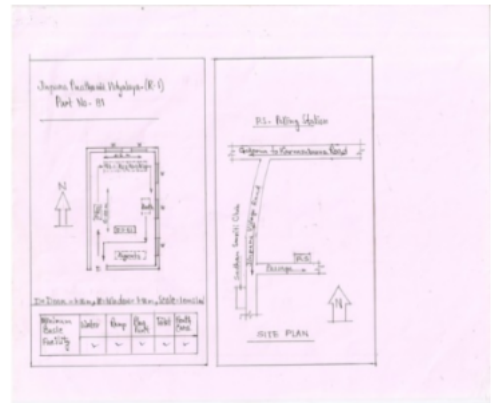

নির্বাচক নিবন্ধন আধিকারিকের স্বাক্ষর

Nazri Naksha

Google Map View

Polling Station Building Front View

Polling Station Front View

Cad View

Key MAP View

1 নাম : সোমনাথ ঘোষ পিতার নাম: কৃপাসিন্ধু ঘোষ বাড়ির নং : - বয়স : 24 লিঙ্গ : পুরুষ	WOB2168581 ফটো উপলব্ধ	2 নাম : নিবেদিতা বাগ (মণ্ডল) স্বামীর নাম: গৌতম বাগ বাড়ির নং : n0124 বয়স : 30 লিঙ্গ : মহিলা	WOB1516061 ফটো উপলব্ধ	3 নাম : রবি কিস্কু পিতার নাম: কিনু কিস্কু বাড়ির নং : n0138 বয়স : 27 লিঙ্গ : পুরুষ	WOB1788017 ফটো উপলব্ধ
4 নাম : বাসন্তী কিস্কু স্বামীর নাম: রবি কিস্কু বাড়ির নং : এন01308 বয়স : 25 লিঙ্গ : মহিলা	WOB1837764 ফটো উপলব্ধ	5 নাম : লক্ষ্মীরাম কিস্কু পিতার নাম: কিনু কিস্কু বাড়ির নং : এন0090 বয়স : 23 লিঙ্গ : পুরুষ	WOB2271146 ফটো উপলব্ধ	6 নাম : সেলিনা খাতুন মায়ের নাম: খাইরুল্লোসা খাতুন বাড়ির নং : এন0000 বয়স : 27 লিঙ্গ : মহিলা	WOB2271302 ফটো উপলব্ধ
7 নাম : প্রভাতী ঘোষ স্বামীর নাম: জগন্নাথ ঘোষ বাড়ির নং : n0001 বয়স : 63 লিঙ্গ : মহিলা	LQR2790426 ফটো উপলব্ধ	8 নাম : স্বাতী ঘোষ পিতার নাম: শ্যামল ঘোষ বাড়ির নং : এন0004 বয়স : 23 লিঙ্গ : মহিলা	WOB2270973 ফটো উপলব্ধ	9 নাম : মাধবী ঘোষ স্বামীর নাম: শ্যামল ঘোষ বাড়ির নং : এন0034 বয়স : 49 লিঙ্গ : মহিলা	WOB2271278 ফটো উপলব্ধ
10 নাম : দিপালী ঘোষ স্বামীর নাম: সুরত কুমার ঘোষ বাড়ির নং : এন0005 বয়স : 31 লিঙ্গ : মহিলা	WOB2271013 ফটো উপলব্ধ	11 নাম : অন্তরা মন্ডল পিতার নাম: দীনবন্ধু মন্ডল বাড়ির নং : এন0005 বয়স : 26 লিঙ্গ : মহিলা	WOB1837384 ফটো উপলব্ধ	12 নাম : সুপ্রীতি ঘোষ মায়ের নাম: রুনা ঘোষ বাড়ির নং : - বয়স : 24 লিঙ্গ : মহিলা	WOB2168367 ফটো উপলব্ধ
13 নাম : রিয়া ঘোষ স্বামীর নাম: প্রদীপ কুমার মন্ডল বাড়ির নং : - বয়স : 26 লিঙ্গ : মহিলা	WOB2169779 ফটো উপলব্ধ	14 নাম : শ্রাবনী মন্ডল স্বামীর নাম: অনুপ ঘোষ বাড়ির নং : এন0015 বয়স : 23 লিঙ্গ : মহিলা	WOB2271104 ফটো উপলব্ধ	15 নাম : সুরোজিৎ ঘোষ পিতার নাম: উক্তি পদ ঘোষ বাড়ির নং : n0002 বয়স : 30 লিঙ্গ : পুরুষ	WOB1470624 ফটো উপলব্ধ
16 নাম : সুরত কুমার ঘোষ পিতার নাম: সুকুমার ঘোষ বাড়ির নং : n0005 বয়স : 46 লিঙ্গ : পুরুষ	WOB2339620 ফটো উপলব্ধ	17 নাম : অর্ধ্যা ঘোষ পিতার নাম: অমল ঘোষ বাড়ির নং : এন0004 বয়স : 24 লিঙ্গ : পুরুষ	WOB2367209 ফটো উপলব্ধ	18 নাম : দীপিকা ঘোষ পিতার নাম: দীপ্তিময় ঘোষ বাড়ির নং : এন0002 বয়স : 22 লিঙ্গ : মহিলা	WOB2441012 ফটো উপলব্ধ
19 নাম : চুমকী ঘোষ (মণ্ডল) স্বামীর নাম: পরিমল ঘোষ বাড়ির নং : n0004 বয়স : 29 লিঙ্গ : মহিলা	WOB1641273 ফটো উপলব্ধ	20 নাম : পুরবী ঘোষ পিতার নাম: অধীর ঘোষ বাড়ির নং : N0007 বয়স : 24 লিঙ্গ : মহিলা	WOB2168326 ফটো উপলব্ধ	21 নাম : বিচিত্রা মন্ডল স্বামীর নাম: নবকুমার ঘোষ বাড়ির নং : n0013 বয়স : 68 লিঙ্গ : মহিলা	LQR2418457 ফটো উপলব্ধ
22 নাম : নগেন্দ্রনাথ ঘোষ পিতার নাম: শঙ্কর চরণ ঘোষ বাড়ির নং : n0015 বয়স : 55 লিঙ্গ : পুরুষ	LQR1574276 ফটো উপলব্ধ	23 নাম : যোগেশ ঘোষ পিতার নাম: সুনীল কুমার ঘোষ বাড়ির নং : n0006 বয়স : 28 লিঙ্গ : পুরুষ	WOB1641208 ফটো উপলব্ধ	24 নাম : রমা ঘোষ স্বামীর নাম: শঙ্করচরণ ঘোষ বাড়ির নং : n0015 বয়স : 84 লিঙ্গ : মহিলা	WB/10/065/324008 ফটো উপলব্ধ
25 নাম : শ্যামল ঘোষ পিতার নাম: অঙ্গদ ঘোষ বাড়ির নং : n0034 বয়স : 52 লিঙ্গ : পুরুষ	LQR3128048 ফটো উপলব্ধ	26 নাম : সুকান্ত কুমার ঘোষ পিতার নাম: শ্যামল ঘোষ বাড়ির নং : n0034 বয়স : 32 লিঙ্গ : পুরুষ	WOB1373034 ফটো উপলব্ধ	27 নাম : সুশান্ত কুমার ঘোষ পিতার নাম: শ্যামল ঘোষ বাড়ির নং : n0034 বয়স : 31 লিঙ্গ : পুরুষ	WOB1373026 ফটো উপলব্ধ
28 নাম : দীপ্তিময় ঘোষ পিতার নাম: প্রবপদ ঘোষ বাড়ির নং : n0002 বয়স : 53 লিঙ্গ : পুরুষ	LQR2418564 ফটো উপলব্ধ	29 নাম : জ্যোতির্ময় ঘোষ পিতার নাম: প্রবপদ ঘোষ বাড়ির নং : n0002 বয়স : 55 লিঙ্গ : পুরুষ	WOB2018067 ফটো উপলব্ধ	30 নাম : গোলাপী ঘোষ স্বামীর নাম: জ্যোতির্ময় ঘোষ বাড়ির নং : n0002 বয়স : 42 লিঙ্গ : মহিলা	WOB1068550 ফটো উপলব্ধ