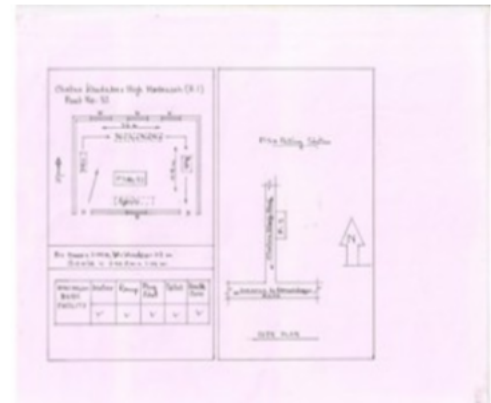

নির্বাচক নিবন্ধন আধিকারিকের স্বাক্ষর

Nazri Naksha

Google Map View

Polling Station Building Front View

Polling Station Front View

Cad View

Key MAP View

1 নাম : হাসিব সেখ পিতার নাম: হকিকত সেখ বাড়ির নং : n0040 বয়স : 68 লিঙ্গ : পুরুষ	WOB2552180 ফটো উপলব্ধ	2 নাম : জালাল উদ্দিন পিতার নাম: নুরুল নবী বাড়ির নং : n0001 বয়স : 62 লিঙ্গ : পুরুষ	LQR3128949 ফটো উপলব্ধ	3 নাম : রওসনরাবিবি স্বামীর নাম: হাসিবর সেখ বাড়ির নং : এন0143 বয়স : 51 লিঙ্গ : মহিলা	WB/10/065/333823 ফটো উপলব্ধ
4 নাম : সেখ মহসিন পিতার নাম: কুরবান সেখ বাড়ির নং : এন0143 বয়স : 89 লিঙ্গ : পুরুষ	WB/10/065/333809 ফটো উপলব্ধ	5 নাম : নুরজাহান বেগম স্বামীর নাম: সুমসের সেখ বাড়ির নং : n0032 বয়স : 71 লিঙ্গ : মহিলা	LQR1574797 ফটো উপলব্ধ	6 নাম : রাহুল সেখ পিতার নাম: সুমসের সেখ বাড়ির নং : n0032 বয়স : 33 লিঙ্গ : পুরুষ	WOB1205699 ফটো উপলব্ধ
7 নাম : সাইদাবিবি স্বামীর নাম: হাসিব সেখ বাড়ির নং : n0040 বয়স : 61 লিঙ্গ : মহিলা	LQR1574888 ফটো উপলব্ধ	8 নাম : মোঃ সাইদুল্লা সেখ পিতার নাম: হাসিব সেখ বাড়ির নং : n0040 বয়স : 35 লিঙ্গ : পুরুষ	WOB1205715 ফটো উপলব্ধ	9 নাম : আনোরা বিবি স্বামীর নাম: সেন্টু চৌধুরী বাড়ির নং : n0015 বয়স : 73 লিঙ্গ : মহিলা	LQR3128436 ফটো উপলব্ধ
10 নাম : দুলালী বিবি স্বামীর নাম: কালু চৌধুরী বাড়ির নং : n0015 বয়স : 47 লিঙ্গ : মহিলা	LQR3268042 ফটো উপলব্ধ	11 নাম : সাযরাখাতুন সেখ পিতার নাম: হোসেন সেখ বাড়ির নং : n0015 বয়স : 52 লিঙ্গ : মহিলা	WOB0324178 ফটো উপলব্ধ	12 নাম : সাহানারা বেগম স্বামীর নাম: আব্দুল কালুমামিন বাড়ির নং : n0039 বয়স : 61 লিঙ্গ : মহিলা	LQR1373570 ফটো উপলব্ধ
13 নাম : আবুল খায়ের পিতার নাম: আব্দুল কালাম বাড়ির নং : n0039 বয়স : 33 লিঙ্গ : পুরুষ	WOB1205723 ফটো উপলব্ধ	14 নাম : মজলেফা বিবি মীর স্বামীর নাম: রাজীব আলি মীর বাড়ির নং : n0117 বয়স : 44 লিঙ্গ : মহিলা	GRY2471639 ফটো উপলব্ধ	15 নাম : রেহেনা বিবি স্বামীর নাম: খুদু সেখ বাড়ির নং : n0047 বয়স : 79 লিঙ্গ : মহিলা	LQR2791937 ফটো উপলব্ধ
16 নাম : আলারুদ্দিন সেখ পিতার নাম: খুদু সেখ বাড়ির নং : n0047 বয়স : 51 লিঙ্গ : পুরুষ	WOB2539898 ফটো উপলব্ধ	17 নাম : নাসিম মিজা পিতার নাম: নয়ন মিজা বাড়ির নং : n0071 বয়স : 35 লিঙ্গ : পুরুষ	WOB1570597 ফটো উপলব্ধ	18 নাম : সাবিনা ইয়াসমিন স্বামীর নাম: সিকো মিজা বাড়ির নং : n0071 বয়স : 33 লিঙ্গ : মহিলা	WOB1291905 ফটো উপলব্ধ
19 নাম : বিরাজুল মিজা পিতার নাম: সাহাজাহান মিজা বাড়ির নং : n0071 বয়স : 29 লিঙ্গ : পুরুষ	WOB1570910 ফটো উপলব্ধ	20 নাম : রাণি বিবি স্বামীর নাম: সুলতান সেখ বাড়ির নং : n0080 বয়স : 73 লিঙ্গ : মহিলা	LQR1575943 ফটো উপলব্ধ	21 নাম : পেনীবেওয়া স্বামীর নাম: হাজিজ সেখ বাড়ির নং : n0029 বয়স : 68 লিঙ্গ : মহিলা	LQR1575919 ফটো উপলব্ধ
22 নাম : মিলন সেখ পিতার নাম: ফেলু সেখ বাড়ির নং : n0029 বয়স : 41 লিঙ্গ : পুরুষ	WOB1470855 ফটো উপলব্ধ	23 নাম : কামিনী বিবি স্বামীর নাম: মিলন সেখ বাড়ির নং : n0029 বয়স : 43 লিঙ্গ : মহিলা	LQR3196458 ফটো উপলব্ধ	24 নাম : ওয়াসেফ আলি পিতার নাম: কাজেম আলি বাড়ির নং : n0070 বয়স : 49 লিঙ্গ : পুরুষ	WOB2018570 ফটো উপলব্ধ
25 নাম : আজমিরা বিবি স্বামীর নাম: ওয়াসেফ আলি বাড়ির নং : n0070 বয়স : 36 লিঙ্গ : মহিলা	WOB0975771 ফটো উপলব্ধ	26 নাম : আরিফুর রহমান পিতার নাম: আনোয়ার হোসেন বাড়ির নং : n0070 বয়স : 30 লিঙ্গ : পুরুষ	WOB1470814 ফটো উপলব্ধ	27 নাম : ইসব সেখ পিতার নাম: আব্দুল মান্নান বাড়ির নং : n0058 বয়স : 43 লিঙ্গ : পুরুষ	LQR3000205 ফটো উপলব্ধ
28 নাম : আমেনা বেওয়া স্বামীর নাম: নবীনেওয়াজ সেখ বাড়ির নং : n0033 বয়স : 76 লিঙ্গ : মহিলা	LQR1373232 ফটো উপলব্ধ	29 নাম : নাইসাবিবি স্বামীর নাম: নাজেমুদ্দিন সেখ বাড়ির নং : n0010 বয়স : 50 লিঙ্গ : মহিলা	WOB1946367 ফটো উপলব্ধ	30 নাম : মহঃ আজিমুদ্দিন সেখ পিতার নাম: নাজিমুদ্দিন সেখ বাড়ির নং : n0010 বয়স : 30 লিঙ্গ : পুরুষ	WOB1470798 ফটো উপলব্ধ