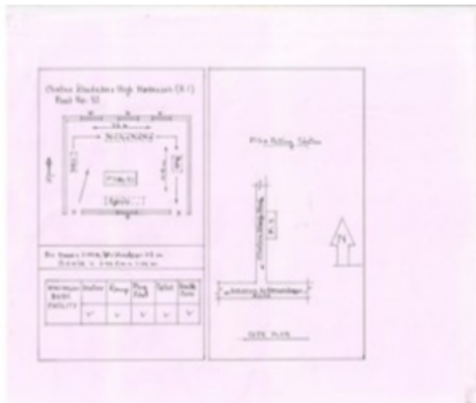

নির্বাচক নিবন্ধন আধিকারিকের স্বাক্ষর

Nazri Naksha

Google Map View

Polling Station Building Front View

Polling Station Front View

Cad View

Key MAP View

1 নাম : হাসিব সেখ পিতার নাম: হকিকত সেখ বাড়ির নং : n0040 বয়স : 68 লিঙ্গ : পুরুষ	WOB2552180 ফটো উপলব্ধ	2 নাম : জালাল উদ্দিন পিতার নাম: নুরুল নবী বাড়ির নং : n0001 বয়স : 62 লিঙ্গ : পুরুষ	LQR3128949 ফটো উপলব্ধ	3 নাম : রওসনরাবিবি স্বামীর নাম: হাসিবর সেখ বাড়ির নং : এন0143 বয়স : 51 লিঙ্গ : মহিলা	WB/10/065/333823 ফটো উপলব্ধ
4 নাম : সেখ মহসিন পিতার নাম: কুরবান সেখ বাড়ির নং : এন0143 বয়স : 89 লিঙ্গ : পুরুষ	WB/10/065/333809 ফটো উপলব্ধ	5 নাম : নুরজাহান বেগম স্বামীর নাম: সুমসের সেখ বাড়ির নং : n0032 বয়স : 71 লিঙ্গ : মহিলা	LQR1574797 ফটো উপলব্ধ	6 নাম : রাহুল সেখ পিতার নাম: সুমসের সেখ বাড়ির নং : n0032 বয়স : 33 লিঙ্গ : পুরুষ	WOB1205699 ফটো উপলব্ধ
7 নাম : সাইদাবিবি স্বামীর নাম: হাসিব সেখ বাড়ির নং : n0040 বয়স : 61 লিঙ্গ : মহিলা	LQR1574888 ফটো উপলব্ধ	8 নাম : মোঃ সাইদুল্লা সেখ পিতার নাম: হাসিব সেখ বাড়ির নং : n0040 বয়স : 35 লিঙ্গ : পুরুষ	WOB1205715 ফটো উপলব্ধ	9 নাম : আনোরা বিবি স্বামীর নাম: সেন্টু চৌধুরী বাড়ির নং : n0015 বয়স : 73 লিঙ্গ : মহিলা	LQR3128436 ফটো উপলব্ধ
10 নাম : দুলালী বিবি স্বামীর নাম: কালু চৌধুরী বাড়ির নং : n0015 বয়স : 47 লিঙ্গ : মহিলা	LQR3268042 ফটো উপলব্ধ	11 নাম : সাযরাখাতুন সেখ পিতার নাম: হোসেন সেখ বাড়ির নং : n0015 বয়স : 52 লিঙ্গ : মহিলা	WOB0324178 ফটো উপলব্ধ	12 নাম : সাহানারা বেগম স্বামীর নাম: আব্দুল কালুমামিন বাড়ির নং : n0039 বয়স : 61 লিঙ্গ : মহিলা	LQR1373570 ফটো উপলব্ধ
13 নাম : আবুল খায়ের পিতার নাম: আব্দুল কালাম বাড়ির নং : n0039 বয়স : 33 লিঙ্গ : পুরুষ	WOB1205723 ফটো উপলব্ধ	14 নাম : মজলেফা বিবি মীর স্বামীর নাম: রাজীব আলি মীর বাড়ির নং : n0117 বয়স : 44 লিঙ্গ : মহিলা	GRY2471639 ফটো উপলব্ধ	15 নাম : রেহেনা বিবি স্বামীর নাম: খুদু সেখ বাড়ির নং : n0047 বয়স : 79 লিঙ্গ : মহিলা	LQR2791937 ফটো উপলব্ধ
16 নাম : আলারুদ্দিন সেখ পিতার নাম: খুদু সেখ বাড়ির নং : n0047 বয়স : 51 লিঙ্গ : পুরুষ	WOB2539898 ফটো উপলব্ধ	17 নাম : নাসিম মিজা পিতার নাম: নয়ন মিজা বাড়ির নং : n0071 বয়স : 35 লিঙ্গ : পুরুষ	WOB1570597 ফটো উপলব্ধ	18 নাম : সাবিনা ইয়াসমিন স্বামীর নাম: সিকো মিজা বাড়ির নং : n0071 বয়স : 33 লিঙ্গ : মহিলা	WOB1291905 ফটো উপলব্ধ
19 নাম : বিরাজুল মিজা পিতার নাম: সাহাজাহান মিজা বাড়ির নং : n0071 বয়স : 29 লিঙ্গ : পুরুষ	WOB1570910 ফটো উপলব্ধ	20 নাম : রাণি বিবি স্বামীর নাম: সুলতান সেখ বাড়ির নং : n0080 বয়স : 73 লিঙ্গ : মহিলা	LQR1575943 ফটো উপলব্ধ	21 নাম : পেনীবেওয়া স্বামীর নাম: হাজিজ সেখ বাড়ির নং : n0029 বয়স : 68 লিঙ্গ : মহিলা	LQR1575919 ফটো উপলব্ধ
22 নাম : মিলন সেখ পিতার নাম: ফেলু সেখ বাড়ির নং : n0029 বয়স : 41 লিঙ্গ : পুরুষ	WOB1470855 ফটো উপলব্ধ	23 নাম : কামিনী বিবি স্বামীর নাম: মিলন সেখ বাড়ির নং : n0029 বয়স : 43 লিঙ্গ : মহিলা	LQR3196458 ফটো উপলব্ধ	24 নাম : ওয়াসেফ আলি পিতার নাম: কাজেম আলি বাড়ির নং : n0070 বয়স : 49 লিঙ্গ : পুরুষ	WOB2018570 ফটো উপলব্ধ
25 নাম : আজমিরা বিবি স্বামীর নাম: ওয়াসেফ আলি বাড়ির নং : n0070 বয়স : 36 লিঙ্গ : মহিলা	WOB0975771 ফটো উপলব্ধ	26 নাম : আরিফুর রহমান পিতার নাম: আনোয়ার হোসেন বাড়ির নং : n0070 বয়স : 30 লিঙ্গ : পুরুষ	WOB1470814 ফটো উপলব্ধ	27 নাম : ইসব সেখ পিতার নাম: আব্দুল মান্নান বাড়ির নং : n0058 বয়স : 43 লিঙ্গ : পুরুষ	LQR3000205 ফটো উপলব্ধ
28 নাম : আমেনা বেওয়া স্বামীর নাম: নবীনেওয়াজ সেখ বাড়ির নং : n0033 বয়স : 76 লিঙ্গ : মহিলা	LQR1373232 ফটো উপলব্ধ	29 নাম : নাইসাবিবি স্বামীর নাম: নাজেমুদ্দিন সেখ বাড়ির নং : n0010 বয়স : 50 লিঙ্গ : মহিলা	WOB1946367 ফটো উপলব্ধ	30 নাম : মহঃ আজিমুদ্দিন সেখ পিতার নাম: নাজিমুদ্দিন সেখ বাড়ির নং : n0010 বয়স : 30 লিঙ্গ : পুরুষ	WOB1470798 ফটো উপলব্ধ