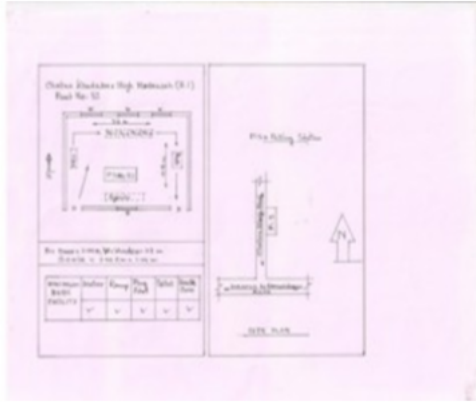

নির্বাচক নিবন্ধন আধিকারিকের স্বাক্ষর

Nazri Naksha

Google Map View

Polling Station Building Front View

Polling Station Front View

Cad View

Key MAP View

1 নাম : হাসিব সেখ পিতার নাম: হকিকত সেখ বাড়ির নং : n0040 বয়স : 68 লিঙ্গ : পুরুষ	WOB2552180 ফটো উপলব্ধ	2 নাম : জালাল উদ্দিন পিতার নাম: নুরুল নবী বাড়ির নং : n0001 বয়স : 62 লিঙ্গ : পুরুষ	LQR3128949 ফটো উপলব্ধ	3 নাম : রওসনরাবিবি স্বামীর নাম: হাসিবর সেখ বাড়ির নং : এন0143 বয়স : 51 লিঙ্গ : মহিলা	WB/10/065/333823 ফটো উপলব্ধ
4 নাম : সেখ মহসিন পিতার নাম: কুরবান সেখ বাড়ির নং : এন0143 বয়স : 89 লিঙ্গ : পুরুষ	WB/10/065/333809 ফটো উপলব্ধ	5 নাম : নুরজাহান বেগম স্বামীর নাম: সুমসের সেখ বাড়ির নং : n0032 বয়স : 71 লিঙ্গ : মহিলা	LQR1574797 ফটো উপলব্ধ	6 নাম : রাহুল সেখ পিতার নাম: সুমসের সেখ বাড়ির নং : n0032 বয়স : 33 লিঙ্গ : পুরুষ	WOB1205699 ফটো উপলব্ধ
7 নাম : সাইদাবিবি স্বামীর নাম: হাসিব সেখ বাড়ির নং : n0040 বয়স : 61 লিঙ্গ : মহিলা	LQR1574888 ফটো উপলব্ধ	8 নাম : মোঃ সাইদুল্লা সেখ পিতার নাম: হাসিব সেখ বাড়ির নং : n0040 বয়স : 35 লিঙ্গ : পুরুষ	WOB1205715 ফটো উপলব্ধ	9 নাম : আনোরা বিবি স্বামীর নাম: সেন্টু চৌধুরী বাড়ির নং : n0015 বয়স : 73 লিঙ্গ : মহিলা	LQR3128436 ফটো উপলব্ধ
10 নাম : দুলালী বিবি স্বামীর নাম: কালু চৌধুরী বাড়ির নং : n0015 বয়স : 47 লিঙ্গ : মহিলা	LQR3268042 ফটো উপলব্ধ	11 নাম : সাযরাখাতুন সেখ পিতার নাম: হোসেন সেখ বাড়ির নং : n0015 বয়স : 52 লিঙ্গ : মহিলা	WOB0324178 ফটো উপলব্ধ	12 নাম : সাহানারা বেগম স্বামীর নাম: আব্দুল কালুমামিন বাড়ির নং : n0039 বয়স : 61 লিঙ্গ : মহিলা	LQR1373570 ফটো উপলব্ধ
13 নাম : আবুল খায়ের পিতার নাম: আব্দুল কালাম বাড়ির নং : n0039 বয়স : 33 লিঙ্গ : পুরুষ	WOB1205723 ফটো উপলব্ধ	14 নাম : মজলেফা বিবি মীর স্বামীর নাম: রাজীব আলি মীর বাড়ির নং : n0117 বয়স : 44 লিঙ্গ : মহিলা	GRY2471639 ফটো উপলব্ধ	15 নাম : রেহেনা বিবি স্বামীর নাম: খুদু সেখ বাড়ির নং : n0047 বয়স : 79 লিঙ্গ : মহিলা	LQR2791937 ফটো উপলব্ধ
16 নাম : আলারুদ্দিন সেখ পিতার নাম: খুদু সেখ বাড়ির নং : n0047 বয়স : 51 লিঙ্গ : পুরুষ	WOB2539898 ফটো উপলব্ধ	17 নাম : নাসিম মিজা পিতার নাম: নয়ন মিজা বাড়ির নং : n0071 বয়স : 35 লিঙ্গ : পুরুষ	WOB1570597 ফটো উপলব্ধ	18 নাম : সাবিনা ইয়াসমিন স্বামীর নাম: সিকো মিজা বাড়ির নং : n0071 বয়স : 33 লিঙ্গ : মহিলা	WOB1291905 ফটো উপলব্ধ
19 নাম : বিরাজুল মিজা পিতার নাম: সাহাজাহান মিজা বাড়ির নং : n0071 বয়স : 29 লিঙ্গ : পুরুষ	WOB1570910 ফটো উপলব্ধ	20 নাম : রাণি বিবি স্বামীর নাম: সুলতান সেখ বাড়ির নং : n0080 বয়স : 73 লিঙ্গ : মহিলা	LQR1575943 ফটো উপলব্ধ	21 নাম : পেনীবেওয়া স্বামীর নাম: হাজিজ সেখ বাড়ির নং : n0029 বয়স : 68 লিঙ্গ : মহিলা	LQR1575919 ফটো উপলব্ধ
22 নাম : মিলন সেখ পিতার নাম: ফেলু সেখ বাড়ির নং : n0029 বয়স : 41 লিঙ্গ : পুরুষ	WOB1470855 ফটো উপলব্ধ	23 নাম : কামিনী বিবি স্বামীর নাম: মিলন সেখ বাড়ির নং : n0029 বয়স : 43 লিঙ্গ : মহিলা	LQR3196458 ফটো উপলব্ধ	24 নাম : ওয়াসেফ আলি পিতার নাম: কাজেম আলি বাড়ির নং : n0070 বয়স : 49 লিঙ্গ : পুরুষ	WOB2018570 ফটো উপলব্ধ
25 নাম : আজমিরা বিবি স্বামীর নাম: ওয়াসেফ আলি বাড়ির নং : n0070 বয়স : 36 লিঙ্গ : মহিলা	WOB0975771 ফটো উপলব্ধ	26 নাম : আরিফুর রহমান পিতার নাম: আনোয়ার হোসেন বাড়ির নং : n0070 বয়স : 30 লিঙ্গ : পুরুষ	WOB1470814 ফটো উপলব্ধ	27 নাম : ইসব সেখ পিতার নাম: আব্দুল মান্নান বাড়ির নং : n0058 বয়স : 43 লিঙ্গ : পুরুষ	LQR3000205 ফটো উপলব্ধ
28 নাম : আমেনা বেওয়া স্বামীর নাম: নবীনেওয়াজ সেখ বাড়ির নং : n0033 বয়স : 76 লিঙ্গ : মহিলা	LQR1373232 ফটো উপলব্ধ	29 নাম : নাইসাবিবি স্বামীর নাম: নাজেমুদ্দিন সেখ বাড়ির নং : n0010 বয়স : 50 লিঙ্গ : মহিলা	WOB1946367 ফটো উপলব্ধ	30 নাম : মহঃ আজিমুদ্দিন সেখ পিতার নাম: নাজিমুদ্দিন সেখ বাড়ির নং : n0010 বয়স : 30 লিঙ্গ : পুরুষ	WOB1470798 ফটো উপলব্ধ