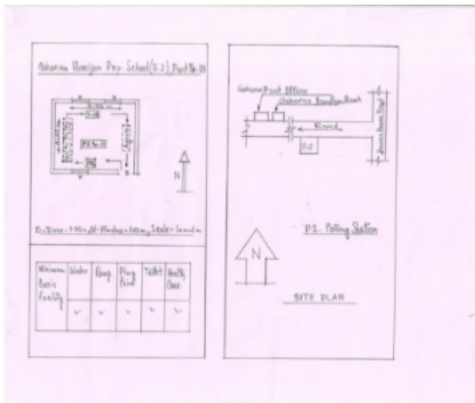

নির্বাচক নিবন্ধন আধিকারিকের স্বাক্ষর

Nazri Naksha

Google Map View

Polling Station Building Front View

Polling Station Front View

Cad View

Key MAP View

1 নাম : মঞ্জু দাস স্বামীর নাম: ডালিম কুমার দাস বাড়ির নং : n0007 বয়স : 61 লিঙ্গ : মহিলা ফটো উপলব্ধ	WB/10/065/306526	2 নাম : সুনীতা দাস স্বামীর নাম: প্রদীপ দাস বাড়ির নং : n0007 বয়স : 57 লিঙ্গ : মহিলা ফটো উপলব্ধ	WOB2060390	3 নাম : ডালিম কুমার দাস পিতার নাম: দলাল চন্দ্র দাস বাড়ির নং : n0007 বয়স : 70 লিঙ্গ : পুরুষ ফটো উপলব্ধ	WOB2226488
4 নাম : অনিমেষ্ দাস পিতার নাম: ডালিম কুমার দাস বাড়ির নং : n0007 বয়স : 33 লিঙ্গ : পুরুষ ফটো উপলব্ধ	WOB1206606	5 নাম : শর্মিষ্ঠা দাস পিতার নাম: ডালিম কুমার দাস বাড়ির নং : n0007 বয়স : 31 লিঙ্গ : মহিলা ফটো উপলব্ধ	WOB1374842	6 নাম : দীপঙ্কর দাস পিতার নাম: প্রদীপ দাস বাড়ির নং : n0007 বয়স : 34 লিঙ্গ : পুরুষ ফটো উপলব্ধ	WOB1070788
7 নাম : কবিতা দাস স্বামীর নাম: দীপঙ্কর দাস বাড়ির নং : N0007 বয়স : 24 লিঙ্গ : মহিলা ফটো উপলব্ধ	ZST2569101	8 নাম : বুবাই রাজবংশী পিতার নাম: রাজকুমার রাজবংশী বাড়ির নং : এন0007 বয়স : 27 লিঙ্গ : পুরুষ ফটো উপলব্ধ	WOB1701291	9 নাম : পূজা রাজবংশী স্বামীর নাম: বুবাই রাজবংশী বাড়ির নং : এন0007 বয়স : 21 লিঙ্গ : মহিলা ফটো উপলব্ধ	WOB2550994
10 নাম : ওকিলা বেগম স্বামীর নাম: আমির আলি বাড়ির নং : n0006 বয়স : 48 লিঙ্গ : মহিলা ফটো উপলব্ধ	LQR1671254	11 নাম : আমীর আলী পিতার নাম: জহুর আলী বাড়ির নং : n0006 বয়স : 57 লিঙ্গ : পুরুষ ফটো উপলব্ধ	WOB2243772	12 নাম : ওমার আলি পিতার নাম: জহুর আলী বাড়ির নং : n0006 বয়স : 61 লিঙ্গ : পুরুষ ফটো উপলব্ধ	WOB2060382
13 নাম : আহমাদ আলি পিতার নাম: জহুর আলি বাড়ির নং : n0006 বয়স : 41 লিঙ্গ : পুরুষ ফটো উপলব্ধ	LQR2998912	14 নাম : বাবর আলী পিতার নাম: জহুর আলী বাড়ির নং : n0006 বয়স : 57 লিঙ্গ : পুরুষ ফটো উপলব্ধ	WB/10/065/306462	15 নাম : আবিদা সুলতানা স্বামীর নাম: ওমার আলি বাড়ির নং : n0006 বয়স : 57 লিঙ্গ : মহিলা ফটো উপলব্ধ	WOB2343341
16 নাম : নূরজাহান বেগম স্বামীর নাম: বাবর আলি বাড়ির নং : n0006 বয়স : 49 লিঙ্গ : মহিলা ফটো উপলব্ধ	WB/13/087/648515	17 নাম : জ্যোৎস্না বেগম স্বামীর নাম: আহমাদ আলি বাড়ির নং : n0006 বয়স : 36 লিঙ্গ : মহিলা ফটো উপলব্ধ	WOB0333401	18 নাম : সামসুজ্জোহা আলি পিতার নাম: ওমর আলি বাড়ির নং : n0006 বয়স : 31 লিঙ্গ : পুরুষ ফটো উপলব্ধ	WOB1374693
19 নাম : মোজাহার আলি পিতার নাম: উমর আলি বাড়ির নং : n0006 বয়স : 30 লিঙ্গ : পুরুষ ফটো উপলব্ধ	WOB1472778	20 নাম : কর্ন কোনাই পিতার নাম: দিলীপ কোনাই বাড়ির নং : n0050 বয়স : 32 লিঙ্গ : পুরুষ ফটো উপলব্ধ	WOB1293877	21 নাম : আকাশ কোনাই পিতার নাম: অপূর্ব কোনাই বাড়ির নং : এন00৮৪ বয়স : 25 লিঙ্গ : পুরুষ ফটো উপলব্ধ	WOB1841931
22 নাম : প্রীতি কোনাই স্বামীর নাম: গৌতম কোনাই বাড়ির নং : এন00৮৫ বয়স : 27 লিঙ্গ : মহিলা ফটো উপলব্ধ	WOB1841873	23 নাম : রাজেশ কোনাই পিতার নাম: সেন্ট কোনাই বাড়ির নং : এন0094 বয়স : 26 লিঙ্গ : পুরুষ ফটো উপলব্ধ	WOB1841493	24 নাম : রাকেশ কোনাই পিতার নাম: মনু কোনাই বাড়ির নং : এন0094 বয়স : 26 লিঙ্গ : পুরুষ ফটো উপলব্ধ	WOB1841626
25 নাম : কার্তিক কোনাই পিতার নাম: মহাদেব কোনাই বাড়ির নং : এন00024 বয়স : 25 লিঙ্গ : পুরুষ ফটো উপলব্ধ	WOB1841485	26 নাম : সন্তোষী কোনাই স্বামীর নাম: অমিত কোনাই বাড়ির নং : N0083 বয়স : 32 লিঙ্গ : মহিলা ফটো উপলব্ধ	WOB1722347	27 নাম : রিয়া কোনাই পিতার নাম: শক্রয় কোনাই বাড়ির নং : - বয়স : 24 লিঙ্গ : মহিলা ফটো উপলব্ধ	WOB2207371
28 নাম : সারদা কোনাই স্বামীর নাম: সুনীল কোনাই বাড়ির নং : এন019২ বয়স : 25 লিঙ্গ : মহিলা ফটো উপলব্ধ	WOB1841758	29 নাম : বিধীকা কোনাই স্বামীর নাম: অনুপ কোনাই বাড়ির নং : এন0০৮৩ বয়স : 30 লিঙ্গ : মহিলা ফটো উপলব্ধ	WOB1841733	30 নাম : টুম্পা কোনাই স্বামীর নাম: কর্ন কোনাই বাড়ির নং : এন0০৫০ বয়স : 28 লিঙ্গ : মহিলা ফটো উপলব্ধ	AAF1889112