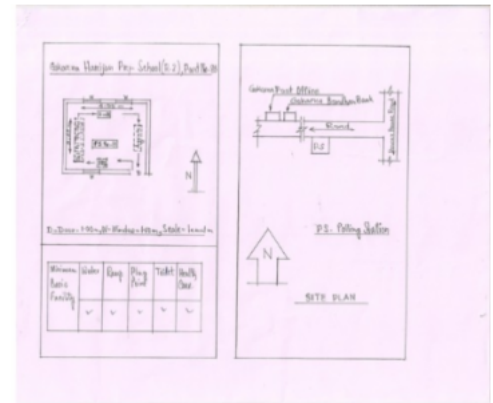

নির্বাচক নিবন্ধন আধিকারিকের স্বাক্ষর

Nazri Naksha

Google Map View

Polling Station Building Front View

Polling Station Front View

Cad View

Key MAP View

1 নাম : মঞ্জু দাস স্বামীর নাম: ডালিম কুমার দাস বাড়ির নং : n0007 বয়স : 61 লিঙ্গ : মহিলা ফটো উপলব্ধ	WB/10/065/306526	2 নাম : সুনীতা দাস স্বামীর নাম: প্রদীপ দাস বাড়ির নং : n0007 বয়স : 57 লিঙ্গ : মহিলা ফটো উপলব্ধ	WOB2060390	3 নাম : ডালিম কুমার দাস পিতার নাম: দলাল চন্দ্র দাস বাড়ির নং : n0007 বয়স : 70 লিঙ্গ : পুরুষ ফটো উপলব্ধ	WOB2226488
4 নাম : অনিমেষ্ দাস পিতার নাম: ডালিম কুমার দাস বাড়ির নং : n0007 বয়স : 33 লিঙ্গ : পুরুষ ফটো উপলব্ধ	WOB1206606	5 নাম : শর্মিষ্ঠা দাস পিতার নাম: ডালিম কুমার দাস বাড়ির নং : n0007 বয়স : 31 লিঙ্গ : মহিলা ফটো উপলব্ধ	WOB1374842	6 নাম : দীপঙ্কর দাস পিতার নাম: প্রদীপ দাস বাড়ির নং : n0007 বয়স : 34 লিঙ্গ : পুরুষ ফটো উপলব্ধ	WOB1070788
7 নাম : কবিতা দাস স্বামীর নাম: দীপঙ্কর দাস বাড়ির নং : N0007 বয়স : 24 লিঙ্গ : মহিলা ফটো উপলব্ধ	ZST2569101	8 নাম : বুবাই রাজবংশী পিতার নাম: রাজকুমার রাজবংশী বাড়ির নং : এন0007 বয়স : 27 লিঙ্গ : পুরুষ ফটো উপলব্ধ	WOB1701291	9 নাম : পূজা রাজবংশী স্বামীর নাম: বুবাই রাজবংশী বাড়ির নং : এন0007 বয়স : 21 লিঙ্গ : মহিলা ফটো উপলব্ধ	WOB2550994
10 নাম : ওকিলা বেগম স্বামীর নাম: আমির আলি বাড়ির নং : n0006 বয়স : 48 লিঙ্গ : মহিলা ফটো উপলব্ধ	LQR1671254	11 নাম : আমীর আলী পিতার নাম: জহুর আলী বাড়ির নং : n0006 বয়স : 57 লিঙ্গ : পুরুষ ফটো উপলব্ধ	WOB2243772	12 নাম : ওমার আলি পিতার নাম: জহুর আলী বাড়ির নং : n0006 বয়স : 61 লিঙ্গ : পুরুষ ফটো উপলব্ধ	WOB2060382
13 নাম : আহমাদ আলি পিতার নাম: জহুর আলি বাড়ির নং : n0006 বয়স : 41 লিঙ্গ : পুরুষ ফটো উপলব্ধ	LQR2998912	14 নাম : বাবর আলী পিতার নাম: জহুর আলী বাড়ির নং : n0006 বয়স : 57 লিঙ্গ : পুরুষ ফটো উপলব্ধ	WB/10/065/306462	15 নাম : আবিদা সুলতানা স্বামীর নাম: ওমার আলি বাড়ির নং : n0006 বয়স : 57 লিঙ্গ : মহিলা ফটো উপলব্ধ	WOB2343341
16 নাম : নূরজাহান বেগম স্বামীর নাম: বাবর আলি বাড়ির নং : n0006 বয়স : 49 লিঙ্গ : মহিলা ফটো উপলব্ধ	WB/13/087/648515	17 নাম : জ্যোৎস্না বেগম স্বামীর নাম: আহমাদ আলি বাড়ির নং : n0006 বয়স : 36 লিঙ্গ : মহিলা ফটো উপলব্ধ	WOB0333401	18 নাম : সামসুজ্জোহা আলি পিতার নাম: ওমর আলি বাড়ির নং : n0006 বয়স : 31 লিঙ্গ : পুরুষ ফটো উপলব্ধ	WOB1374693
19 নাম : মোজাহার আলি পিতার নাম: উমর আলি বাড়ির নং : n0006 বয়স : 30 লিঙ্গ : পুরুষ ফটো উপলব্ধ	WOB1472778	20 নাম : কর্ন কোনাই পিতার নাম: দিলীপ কোনাই বাড়ির নং : n0050 বয়স : 32 লিঙ্গ : পুরুষ ফটো উপলব্ধ	WOB1293877	21 নাম : আকাশ কোনাই পিতার নাম: অপূর্ব কোনাই বাড়ির নং : এন00৮৪ বয়স : 25 লিঙ্গ : পুরুষ ফটো উপলব্ধ	WOB1841931
22 নাম : প্রীতি কোনাই স্বামীর নাম: গৌতম কোনাই বাড়ির নং : এন00৮৫ বয়স : 27 লিঙ্গ : মহিলা ফটো উপলব্ধ	WOB1841873	23 নাম : রাজেশ কোনাই পিতার নাম: সেন্ট কোনাই বাড়ির নং : এন0094 বয়স : 26 লিঙ্গ : পুরুষ ফটো উপলব্ধ	WOB1841493	24 নাম : রাকেশ কোনাই পিতার নাম: মনু কোনাই বাড়ির নং : এন0094 বয়স : 26 লিঙ্গ : পুরুষ ফটো উপলব্ধ	WOB1841626
25 নাম : কার্তিক কোনাই পিতার নাম: মহাদেব কোনাই বাড়ির নং : এন00024 বয়স : 25 লিঙ্গ : পুরুষ ফটো উপলব্ধ	WOB1841485	26 নাম : সন্তোষী কোনাই স্বামীর নাম: অমিত কোনাই বাড়ির নং : N0083 বয়স : 32 লিঙ্গ : মহিলা ফটো উপলব্ধ	WOB1722347	27 নাম : রিয়া কোনাই পিতার নাম: শক্রয় কোনাই বাড়ির নং : - বয়স : 24 লিঙ্গ : মহিলা ফটো উপলব্ধ	WOB2207371
28 নাম : সারদা কোনাই স্বামীর নাম: সুনীল কোনাই বাড়ির নং : এন019২ বয়স : 25 লিঙ্গ : মহিলা ফটো উপলব্ধ	WOB1841758	29 নাম : বিধীকা কোনাই স্বামীর নাম: অনুপ কোনাই বাড়ির নং : এন0০৮৩ বয়স : 30 লিঙ্গ : মহিলা ফটো উপলব্ধ	WOB1841733	30 নাম : টুম্পা কোনাই স্বামীর নাম: কর্ন কোনাই বাড়ির নং : এন0০৫০ বয়স : 28 লিঙ্গ : মহিলা ফটো উপলব্ধ	AAF1889112