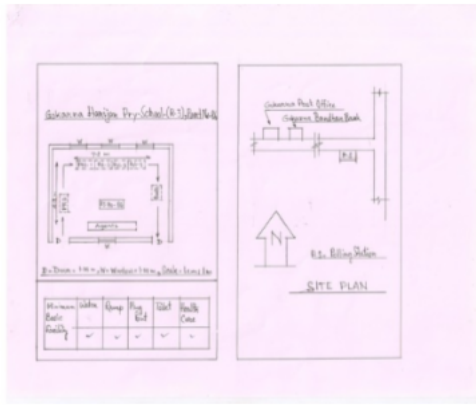

Nazri Naksha