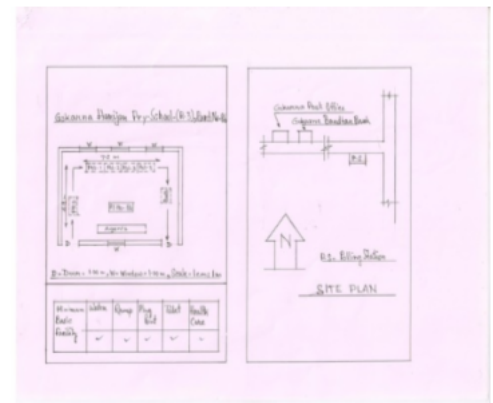

নির্বাচক নিবন্ধন আধিকারিকের স্বাক্ষর

Nazri Naksha

Google Map View

Polling Station Building Front View

Polling Station Front View

Cad View

Key MAP View

1 নাম : তুরসুনা খাতুন স্বামীর নাম: সাবির সেখ বাড়ির নং : n0179 বয়স : 50 লিঙ্গ : মহিলা	WOB1071760 ফটো উপলব্ধ	2 নাম : আবু আনোয়ার সাদাত পিতার নাম: মহঃ জামালউদ্দিন বাড়ির নং : n0181 বয়স : 49 লিঙ্গ : পুরুষ	WB/10/065/471724 ফটো উপলব্ধ	3 নাম : আশা পটুয়া স্বামীর নাম: সুনীল পটুয়া বাড়ির নং : n0131 বয়স : 52 লিঙ্গ : মহিলা	LQR3193877 ফটো উপলব্ধ
4 নাম : লক্ষী পটুয়া স্বামীর নাম: প্রসেনজিত পটুয়া বাড়ির নং : n0131 বয়স : 33 লিঙ্গ : মহিলা	WOB1473107 ফটো উপলব্ধ	5 নাম : প্রসেনজিত পটুয়া পিতার নাম: সুনীল পটুয়া বাড়ির নং : n0131 বয়স : 37 লিঙ্গ : পুরুষ	LQR3193893 ফটো উপলব্ধ	6 নাম : জালাতন ফেরদৌস সাদাত স্বামীর নাম: আবু আনোয়ার সাদাত বাড়ির নং : এন০১৮১ বয়স : 35 লিঙ্গ : মহিলা	WOB1848613 ফটো উপলব্ধ
7 নাম : কেয়া মণ্ডল স্বামীর নাম: পার্থ মন্ডল বাড়ির নং : 0021 বয়স : 36 লিঙ্গ : মহিলা	RSR1106335 ফটো উপলব্ধ	8 নাম : বাপী সোম পিতার নাম: কার্তিক চন্দ্র বাড়ির নং : এন০১৮১ বয়স : 44 লিঙ্গ : পুরুষ	LQR1876580 ফটো উপলব্ধ	9 নাম : মিতালী সোম স্বামীর নাম: বাপী সোম বাড়ির নং : এন০১৮১ বয়স : 43 লিঙ্গ : মহিলা	LQR2830511 ফটো উপলব্ধ
10 নাম : মহঃ সাবির সেখ পিতার নাম: মহম্মদ সেখ বাড়ির নং : n0179 বয়স : 53 লিঙ্গ : পুরুষ	WOB1071778 ফটো উপলব্ধ	11 নাম : হাসান আলী পিতার নাম: খোসদেল আলী বাড়ির নং : - বয়স : 33 লিঙ্গ : পুরুষ	WOB1186113 ফটো উপলব্ধ	12 নাম : কাবুলেজ্জামান পিতার নাম: লালু পটুয়া বাড়ির নং : n0131 বয়স : 69 লিঙ্গ : পুরুষ	LQR2781185 ফটো উপলব্ধ
13 নাম : সুজিত কুমার পটুয়া পিতার নাম: কাবুলেজ্জামান পটুয়া বাড়ির নং : n0131 বয়স : 44 লিঙ্গ : পুরুষ	LQR1856541 ফটো উপলব্ধ	14 নাম : শিউলি পটুয়া স্বামীর নাম: সুজিত কুমার পটুয়া বাড়ির নং : n0131 বয়স : 32 লিঙ্গ : মহিলা	WOB1473115 ফটো উপলব্ধ	15 নাম : রেনুকা পটুয়া স্বামীর নাম: কাবুলেজ্জামান বাড়ির নং : n0131 বয়স : 61 লিঙ্গ : মহিলা	WOB2330330 ফটো উপলব্ধ
16 নাম : অচিত্ত পটুয়া পিতার নাম: সুনীল পটুয়া বাড়ির নং : n0131 বয়স : 36 লিঙ্গ : পুরুষ	LQR3265444 ফটো উপলব্ধ	17 নাম : সামীর সেখ পিতার নাম: সাবির সেখ বাড়ির নং : এন0173 বয়স : 21 লিঙ্গ : পুরুষ	WOB2442747 ফটো উপলব্ধ	18 নাম : নবনীতা (দত্ত) সরকার স্বামীর নাম: অনুপ কুমার সরকার বাড়ির নং : n0251 বয়স : 46 লিঙ্গ : মহিলা	LQR1857259 ফটো উপলব্ধ
19 নাম : রূপালী সাহা পিতার নাম: মুক্তিপদ সাহা বাড়ির নং : n0136 বয়স : 45 লিঙ্গ : মহিলা	LQR1671643 ফটো উপলব্ধ	20 নাম : ছোটন সাহা পিতার নাম: মুক্তিপদ সাহা বাড়ির নং : n0136 বয়স : 45 লিঙ্গ : পুরুষ	LQR1672179 ফটো উপলব্ধ	21 নাম : চমপকলতা আচার্য স্বামীর নাম: প্রণবকুমার আচার্য বাড়ির নং : n0136 বয়স : 72 লিঙ্গ : মহিলা	WOB2035780 ফটো উপলব্ধ
22 নাম : শিখা সাহা স্বামীর নাম: মুক্তিপদ সাহা বাড়ির নং : n0136 বয়স : 66 লিঙ্গ : মহিলা	WB/10/065/303360 ফটো উপলব্ধ	23 নাম : নিলিমা সাহা পিতার নাম: মুক্তিপদ সাহা বাড়ির নং : n0136 বয়স : 48 লিঙ্গ : মহিলা	LQR1856988 ফটো উপলব্ধ	24 নাম : প্রোসেনজীত আচার্য পিতার নাম: প্রণব কুমার আচার্য বাড়ির নং : নীল বয়স : 37 লিঙ্গ : পুরুষ	LQR3193851 ফটো উপলব্ধ
25 নাম : হোসেন আলি পিতার নাম: খোসদেল আলি বাড়ির নং : - বয়স : 32 লিঙ্গ : পুরুষ	WOB1268317 ফটো উপলব্ধ	26 নাম : সুজাতা কোনাই পিতার নাম: লাল মোহন কোনাই বাড়ির নং : এন00 বয়স : 23 লিঙ্গ : মহিলা	WOB2275154 ফটো উপলব্ধ	27 নাম : দীপালী মন্ডল স্বামীর নাম: সত্যরঞ্জন মন্ডল বাড়ির নং : n0111 বয়স : 42 লিঙ্গ : মহিলা	WOB1071554 ফটো উপলব্ধ
28 নাম : হারু কোনাই পিতার নাম: বিভূতি কোনাই বাড়ির নং : n0111 বয়স : 66 লিঙ্গ : পুরুষ	WB/10/065/303004 ফটো উপলব্ধ	29 নাম : সবিতা কোনাই স্বামীর নাম: হারু কোনাই বাড়ির নং : n0111 বয়স : 61 লিঙ্গ : মহিলা	WB/10/065/303005 ফটো উপলব্ধ	30 নাম : সত্যরঞ্জন মন্ডল পিতার নাম: বসন্ত মন্ডল বাড়ির নং : n0112 বয়স : 46 লিঙ্গ : পুরুষ	WOB1071588 ফটো উপলব্ধ