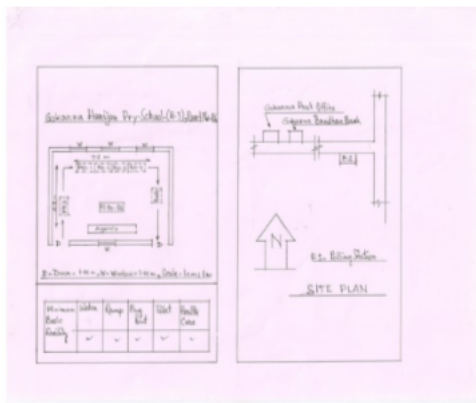

নির্বাচক নিবন্ধন আধিকারিকের স্বাক্ষর

Nazri Naksha

Google Map View

Polling Station Building Front View

Polling Station Front View

Cad View

Key MAP View

1 নাম : তুরসুনা খাতুন স্বামীর নাম: সাবির সেখ বাড়ির নং : n0179 বয়স : 50 লিঙ্গ : মহিলা	WOB1071760 ফটো উপলব্ধ	2 নাম : আবু আনোয়ার সাদাত পিতার নাম: মহঃ জামালউদ্দিন বাড়ির নং : n0181 বয়স : 49 লিঙ্গ : পুরুষ	WB/10/065/471724 ফটো উপলব্ধ	3 নাম : আশা পটুয়া স্বামীর নাম: সুনীল পটুয়া বাড়ির নং : n0131 বয়স : 52 লিঙ্গ : মহিলা	LQR3193877 ফটো উপলব্ধ
4 নাম : লক্ষী পটুয়া স্বামীর নাম: প্রসেনজিত পটুয়া বাড়ির নং : n0131 বয়স : 33 লিঙ্গ : মহিলা	WOB1473107 ফটো উপলব্ধ	5 নাম : প্রসেনজিত পটুয়া পিতার নাম: সুনীল পটুয়া বাড়ির নং : n0131 বয়স : 37 লিঙ্গ : পুরুষ	LQR3193893 ফটো উপলব্ধ	6 নাম : জালাতন ফেরদৌস সাদাত স্বামীর নাম: আবু আনোয়ার সাদাত বাড়ির নং : এন০১৮১ বয়স : 35 লিঙ্গ : মহিলা	WOB1848613 ফটো উপলব্ধ
7 নাম : কেয়া মণ্ডল স্বামীর নাম: পার্থ মন্ডল বাড়ির নং : 0021 বয়স : 36 লিঙ্গ : মহিলা	RSR1106335 ফটো উপলব্ধ	8 নাম : বাপী সোম পিতার নাম: কার্তিক চন্দ্র বাড়ির নং : এন০১৮১ বয়স : 44 লিঙ্গ : পুরুষ	LQR1876580 ফটো উপলব্ধ	9 নাম : মিতালী সোম স্বামীর নাম: বাপী সোম বাড়ির নং : এন০১৮১ বয়স : 43 লিঙ্গ : মহিলা	LQR2830511 ফটো উপলব্ধ
10 নাম : মহঃ সাবির সেখ পিতার নাম: মহম্মদ সেখ বাড়ির নং : n0179 বয়স : 53 লিঙ্গ : পুরুষ	WOB1071778 ফটো উপলব্ধ	11 নাম : হাসান আলী পিতার নাম: খোসদেল আলী বাড়ির নং : - বয়স : 33 লিঙ্গ : পুরুষ	WOB1186113 ফটো উপলব্ধ	12 নাম : কাবুলেজ্জামান পিতার নাম: লালু পটুয়া বাড়ির নং : n0131 বয়স : 69 লিঙ্গ : পুরুষ	LQR2781185 ফটো উপলব্ধ
13 নাম : সুজিত কুমার পটুয়া পিতার নাম: কাবুলেজ্জামান পটুয়া বাড়ির নং : n0131 বয়স : 44 লিঙ্গ : পুরুষ	LQR1856541 ফটো উপলব্ধ	14 নাম : শিউলি পটুয়া স্বামীর নাম: সুজিত কুমার পটুয়া বাড়ির নং : n0131 বয়স : 32 লিঙ্গ : মহিলা	WOB1473115 ফটো উপলব্ধ	15 নাম : রেনুকা পটুয়া স্বামীর নাম: কাবুলেজ্জামান বাড়ির নং : n0131 বয়স : 61 লিঙ্গ : মহিলা	WOB2330330 ফটো উপলব্ধ
16 নাম : অচিত্ত পটুয়া পিতার নাম: সুনীল পটুয়া বাড়ির নং : n0131 বয়স : 36 লিঙ্গ : পুরুষ	LQR3265444 ফটো উপলব্ধ	17 নাম : সামীর সেখ পিতার নাম: সাবির সেখ বাড়ির নং : এন0173 বয়স : 21 লিঙ্গ : পুরুষ	WOB2442747 ফটো উপলব্ধ	18 নাম : নবনীতা (দত্ত) সরকার স্বামীর নাম: অনুপ কুমার সরকার বাড়ির নং : n0251 বয়স : 46 লিঙ্গ : মহিলা	LQR1857259 ফটো উপলব্ধ
19 নাম : রূপালী সাহা পিতার নাম: মুক্তিপদ সাহা বাড়ির নং : n0136 বয়স : 45 লিঙ্গ : মহিলা	LQR1671643 ফটো উপলব্ধ	20 নাম : ছোটন সাহা পিতার নাম: মুক্তিপদ সাহা বাড়ির নং : n0136 বয়স : 45 লিঙ্গ : পুরুষ	LQR1672179 ফটো উপলব্ধ	21 নাম : চমপকলতা আচার্য স্বামীর নাম: প্রণবকুমার আচার্য বাড়ির নং : n0136 বয়স : 72 লিঙ্গ : মহিলা	WOB2035780 ফটো উপলব্ধ
22 নাম : শিখা সাহা স্বামীর নাম: মুক্তিপদ সাহা বাড়ির নং : n0136 বয়স : 66 লিঙ্গ : মহিলা	WB/10/065/303360 ফটো উপলব্ধ	23 নাম : নিলিমা সাহা পিতার নাম: মুক্তিপদ সাহা বাড়ির নং : n0136 বয়স : 48 লিঙ্গ : মহিলা	LQR1856988 ফটো উপলব্ধ	24 নাম : প্রোসেনজীত আচার্য পিতার নাম: প্রণব কুমার আচার্য বাড়ির নং : নীল বয়স : 37 লিঙ্গ : পুরুষ	LQR3193851 ফটো উপলব্ধ
25 নাম : হোসেন আলি পিতার নাম: খোসদেল আলি বাড়ির নং : - বয়স : 32 লিঙ্গ : পুরুষ	WOB1268317 ফটো উপলব্ধ	26 নাম : সুজাতা কোনাই পিতার নাম: লাল মোহন কোনাই বাড়ির নং : এন00 বয়স : 23 লিঙ্গ : মহিলা	WOB2275154 ফটো উপলব্ধ	27 নাম : দীপালী মন্ডল স্বামীর নাম: সত্যরঞ্জন মন্ডল বাড়ির নং : n0111 বয়স : 42 লিঙ্গ : মহিলা	WOB1071554 ফটো উপলব্ধ
28 নাম : হারু কোনাই পিতার নাম: বিভূতি কোনাই বাড়ির নং : n0111 বয়স : 66 লিঙ্গ : পুরুষ	WB/10/065/303004 ফটো উপলব্ধ	29 নাম : সবিতা কোনাই স্বামীর নাম: হারু কোনাই বাড়ির নং : n0111 বয়স : 61 লিঙ্গ : মহিলা	WB/10/065/303005 ফটো উপলব্ধ	30 নাম : সত্যরঞ্জন মন্ডল পিতার নাম: বসন্ত মন্ডল বাড়ির নং : n0112 বয়স : 46 লিঙ্গ : পুরুষ	WOB1071588 ফটো উপলব্ধ