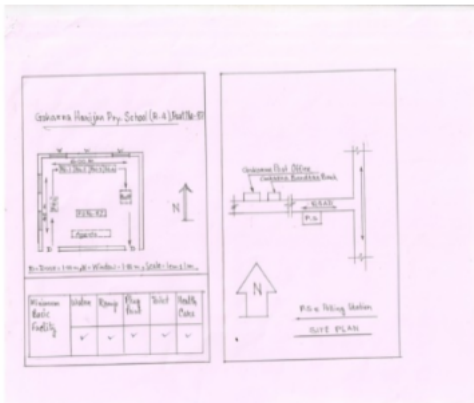

নির্বাচক নিবন্ধন আধিকারিকের স্বাক্ষর

Nazri Naksha

Google Map View

Polling Station Building Front View

Polling Station Front View

Cad View

Key MAP View

1 নাম : জোমেলা বিবি স্বামীর নাম: আব্দুল জলিল বাড়ির নং : এন0354 বয়স : 63 লিঙ্গ : মহিলা	WOB1959295 ফটো উপলব্ধ	2 নাম : আজিবুর সেখ পিতার নাম: পাইকসার সেখ বাড়ির নং : n0224 বয়স : 43 লিঙ্গ : পুরুষ	LQR2595932 ফটো উপলব্ধ	3 নাম : জাহাঙ্গীর সেখ মায়ের নাম: সুন্দরী বেগুয়া বাড়ির নং : n0238 বয়স : 38 লিঙ্গ : পুরুষ	WOB1023704 ফটো উপলব্ধ
4 নাম : জেলোখা বিবি স্বামীর নাম: মুনসুর আলি বাড়ির নং : n0260 বয়স : 38 লিঙ্গ : মহিলা	WOB1138007 ফটো উপলব্ধ	5 নাম : মুরসাছা বিবি স্বামীর নাম: শুকুর আলি বাড়ির নং : n0213 বয়স : 66 লিঙ্গ : মহিলা	WB/10/065/459362 ফটো উপলব্ধ	6 নাম : বাহারুল সেখ পিতার নাম: আজিজুল সেখ বাড়ির নং : n0221 বয়স : 35 লিঙ্গ : পুরুষ	WOB1185792 ফটো উপলব্ধ
7 নাম : তোরজিমা বিবি স্বামীর নাম: সেলিম সেখ বাড়ির নং : এন0232 বয়স : 38 লিঙ্গ : মহিলা	WOB1064245 ফটো উপলব্ধ	8 নাম : হানিফা বিবি স্বামীর নাম: হায়দার আলী বাড়ির নং : এন001 বয়স : 49 লিঙ্গ : মহিলা	LQR2851285 ফটো উপলব্ধ	9 নাম : আব্দুর রাউফ পিতার নাম: মোহাম্মদ জাহাঙ্গীর সেখ বাড়ির নং : n0354 বয়স : 28 লিঙ্গ : পুরুষ	WOB1789528 ফটো উপলব্ধ
10 নাম : জাহেরা বিবি স্বামীর নাম: জাহিরউদ্দিন সেখ বাড়ির নং : n0228 বয়স : 53 লিঙ্গ : মহিলা	WB/10/065/270255 ফটো উপলব্ধ	11 নাম : মাঝিয়া বিবি স্বামীর নাম: সবুর সেখ বাড়ির নং : n0210 বয়স : 45 লিঙ্গ : মহিলা	LQR2845279 ফটো উপলব্ধ	12 নাম : জাহানারা বিবি স্বামীর নাম: গাজিউল সেখ বাড়ির নং : n0225 বয়স : 58 লিঙ্গ : মহিলা	WB/10/065/270491 ফটো উপলব্ধ
13 নাম : নাসরেফা বিবি স্বামীর নাম: ইমরান আলি বাড়ির নং : n0215 বয়স : 37 লিঙ্গ : মহিলা	WOB0002709 ফটো উপলব্ধ	14 নাম : আব্দুল জলিল পিতার নাম: জারমান সেখ বাড়ির নং : এন0354 বয়স : 74 লিঙ্গ : পুরুষ	WB/10/065/471685 ফটো উপলব্ধ	15 নাম : আজিজন বিবি স্বামীর নাম: আজিজুল সেখ বাড়ির নং : n0232 বয়স : 66 লিঙ্গ : মহিলা	WOB2237782 ফটো উপলব্ধ
16 নাম : তুহিনা পারভীন স্বামীর নাম: মোঃ মুনসুরেফা সেখ বাড়ির নং : n0354 বয়স : 25 লিঙ্গ : মহিলা	WOB2141372 ফটো উপলব্ধ	17 নাম : কুলসুম খাতুন স্বামীর নাম: আব্দুর রাউফ বাড়ির নং : এন0354 বয়স : 23 লিঙ্গ : মহিলা	WOB2369833 ফটো উপলব্ধ	18 নাম : মহিম সেখ পিতার নাম: নাজির সেখ বাড়ির নং : এন0238 বয়স : 29 লিঙ্গ : পুরুষ	WOB2410876 ফটো উপলব্ধ
19 নাম : তাহাজুল সেখ পিতার নাম: আজিবুর রহমান বাড়ির নং : এন0234 বয়স : 23 লিঙ্গ : পুরুষ	WOB2490357 ফটো উপলব্ধ	20 নাম : সুম্মা খাতুন স্বামীর নাম: আজিবুর রহমান বাড়ির নং : এন0232 বয়স : 25 লিঙ্গ : মহিলা	WOB2491363 ফটো উপলব্ধ	21 নাম : আবদুল গফুর সেখ পিতার নাম: মৃত আমির সেখ বাড়ির নং : এন0001 বয়স : 71 লিঙ্গ : পুরুষ	WOB2140580 ফটো উপলব্ধ
22 নাম : হালিমা বেগম স্বামীর নাম: ইসরাফিল সেখ বাড়ির নং : এন0001 বয়স : 23 লিঙ্গ : মহিলা	WOB2369668 ফটো উপলব্ধ	23 নাম : ইস্রাফিল সেখ পিতার নাম: মিনারুল সেখ বাড়ির নং : এন001 বয়স : 29 লিঙ্গ : পুরুষ	WOB1929496 ফটো উপলব্ধ	24 নাম : লিপি আচার্য্য (পটুয়া) স্বামীর নাম: কৌশিক পটুয়া বাড়ির নং : n0239 বয়স : 32 লিঙ্গ : মহিলা	LQR3193844 ফটো উপলব্ধ
25 নাম : আরিফ আলম পিতার নাম: আব্দুল মান্নান সেখ বাড়ির নং : n0216 বয়স : 32 লিঙ্গ : পুরুষ	WOB0966218 ফটো উপলব্ধ	26 নাম : দেলবর সেখ পিতার নাম: সবুর আলী বাড়ির নং : এন0000 বয়স : 25 লিঙ্গ : পুরুষ	WOB2276053 ফটো উপলব্ধ	27 নাম : সবুর আলি মায়ের নাম: সামিরন বিবি বাড়ির নং : n0208 বয়স : 52 লিঙ্গ : পুরুষ	WB/10/065/459689 ফটো উপলব্ধ
28 নাম : শুকুর আলি পিতার নাম: বাদশা সেখ বাড়ির নং : n0212 বয়স : 73 লিঙ্গ : পুরুষ	WOB1995257 ফটো উপলব্ধ	29 নাম : মহম্মদ হজরৎ আলী পিতার নাম: জালালউদ্দিন সেখ বাড়ির নং : n0361 বয়স : 36 লিঙ্গ : পুরুষ	WOB1789445 ফটো উপলব্ধ	30 নাম : হায়দার আলী পিতার নাম: মবসের সেখ বাড়ির নং : এন0148 বয়স : 49 লিঙ্গ : পুরুষ	LQR1900406 ফটো উপলব্ধ