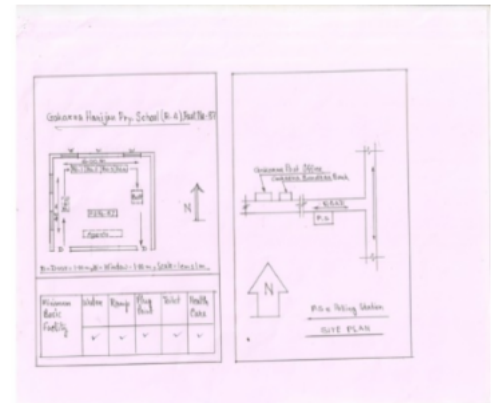

নির্বাচক নিবন্ধন আধিকারিকের স্বাক্ষর

Nazri Naksha

Google Map View

Polling Station Building Front View

Polling Station Front View

Cad View

Key MAP View

1 নাম : জোমেলা বিবি স্বামীর নাম: আব্দুল জলিল বাড়ির নং : এন0354 বয়স : 63 লিঙ্গ : মহিলা	WOB1959295 ফটো উপলব্ধ	2 নাম : আজিবুর সেখ পিতার নাম: পাইকসার সেখ বাড়ির নং : n0224 বয়স : 43 লিঙ্গ : পুরুষ	LQR2595932 ফটো উপলব্ধ	3 নাম : জাহাঙ্গীর সেখ মায়ের নাম: সুন্দরী বেগুয়া বাড়ির নং : n0238 বয়স : 38 লিঙ্গ : পুরুষ	WOB1023704 ফটো উপলব্ধ
4 নাম : জেলোখা বিবি স্বামীর নাম: মুনসুর আলি বাড়ির নং : n0260 বয়স : 38 লিঙ্গ : মহিলা	WOB1138007 ফটো উপলব্ধ	5 নাম : মুরসাছা বিবি স্বামীর নাম: শুকুর আলি বাড়ির নং : n0213 বয়স : 66 লিঙ্গ : মহিলা	WB/10/065/459362 ফটো উপলব্ধ	6 নাম : বাহারুল সেখ পিতার নাম: আজিজুল সেখ বাড়ির নং : n0221 বয়স : 35 লিঙ্গ : পুরুষ	WOB1185792 ফটো উপলব্ধ
7 নাম : তোরজিমা বিবি স্বামীর নাম: সেলিম সেখ বাড়ির নং : এন0232 বয়স : 38 লিঙ্গ : মহিলা	WOB1064245 ফটো উপলব্ধ	8 নাম : হানিফা বিবি স্বামীর নাম: হায়দার আলী বাড়ির নং : এন001 বয়স : 49 লিঙ্গ : মহিলা	LQR2851285 ফটো উপলব্ধ	9 নাম : আব্দুর রাউফ পিতার নাম: মোহাম্মদ জাহাঙ্গীর সেখ বাড়ির নং : n0354 বয়স : 28 লিঙ্গ : পুরুষ	WOB1789528 ফটো উপলব্ধ
10 নাম : জাহেরা বিবি স্বামীর নাম: জাহিরউদ্দিন সেখ বাড়ির নং : n0228 বয়স : 53 লিঙ্গ : মহিলা	WB/10/065/270255 ফটো উপলব্ধ	11 নাম : মাঝিয়া বিবি স্বামীর নাম: সবুর সেখ বাড়ির নং : n0210 বয়স : 45 লিঙ্গ : মহিলা	LQR2845279 ফটো উপলব্ধ	12 নাম : জাহানারা বিবি স্বামীর নাম: গাজিউল সেখ বাড়ির নং : n0225 বয়স : 58 লিঙ্গ : মহিলা	WB/10/065/270491 ফটো উপলব্ধ
13 নাম : নাসরেফা বিবি স্বামীর নাম: ইমরান আলি বাড়ির নং : n0215 বয়স : 37 লিঙ্গ : মহিলা	WOB0002709 ফটো উপলব্ধ	14 নাম : আব্দুল জলিল পিতার নাম: জারমান সেখ বাড়ির নং : এন0354 বয়স : 74 লিঙ্গ : পুরুষ	WB/10/065/471685 ফটো উপলব্ধ	15 নাম : আজিজন বিবি স্বামীর নাম: আজিজুল সেখ বাড়ির নং : n0232 বয়স : 66 লিঙ্গ : মহিলা	WOB2237782 ফটো উপলব্ধ
16 নাম : তুহিনা পারভীন স্বামীর নাম: মোঃ মুনসুরেফা সেখ বাড়ির নং : n0354 বয়স : 25 লিঙ্গ : মহিলা	WOB2141372 ফটো উপলব্ধ	17 নাম : কুলসুম খাতুন স্বামীর নাম: আব্দুর রাউফ বাড়ির নং : এন0354 বয়স : 23 লিঙ্গ : মহিলা	WOB2369833 ফটো উপলব্ধ	18 নাম : মহিম সেখ পিতার নাম: নাজির সেখ বাড়ির নং : এন0238 বয়স : 29 লিঙ্গ : পুরুষ	WOB2410876 ফটো উপলব্ধ
19 নাম : তাহাজুল সেখ পিতার নাম: আজিবুর রহমান বাড়ির নং : এন0234 বয়স : 23 লিঙ্গ : পুরুষ	WOB2490357 ফটো উপলব্ধ	20 নাম : সুম্মা খাতুন স্বামীর নাম: আজিবুর রহমান বাড়ির নং : এন0232 বয়স : 25 লিঙ্গ : মহিলা	WOB2491363 ফটো উপলব্ধ	21 নাম : আবদুল গফুর সেখ পিতার নাম: মৃত আমির সেখ বাড়ির নং : এন0001 বয়স : 71 লিঙ্গ : পুরুষ	WOB2140580 ফটো উপলব্ধ
22 নাম : হালিমা বেগম স্বামীর নাম: ইসরাফিল সেখ বাড়ির নং : এন0001 বয়স : 23 লিঙ্গ : মহিলা	WOB2369668 ফটো উপলব্ধ	23 নাম : ইস্রাফিল সেখ পিতার নাম: মিনারুল সেখ বাড়ির নং : এন001 বয়স : 29 লিঙ্গ : পুরুষ	WOB1929496 ফটো উপলব্ধ	24 নাম : লিপি আচার্য্য (পটুয়া) স্বামীর নাম: কৌশিক পটুয়া বাড়ির নং : n0239 বয়স : 32 লিঙ্গ : মহিলা	LQR3193844 ফটো উপলব্ধ
25 নাম : আরিফ আলম পিতার নাম: আব্দুল মান্নান সেখ বাড়ির নং : n0216 বয়স : 32 লিঙ্গ : পুরুষ	WOB0966218 ফটো উপলব্ধ	26 নাম : দেলবর সেখ পিতার নাম: সবুর আলী বাড়ির নং : এন0000 বয়স : 25 লিঙ্গ : পুরুষ	WOB2276053 ফটো উপলব্ধ	27 নাম : সবুর আলি মায়ের নাম: সামিরন বিবি বাড়ির নং : n0208 বয়স : 52 লিঙ্গ : পুরুষ	WB/10/065/459689 ফটো উপলব্ধ
28 নাম : শুকুর আলি পিতার নাম: বাদশা সেখ বাড়ির নং : n0212 বয়স : 73 লিঙ্গ : পুরুষ	WOB1995257 ফটো উপলব্ধ	29 নাম : মহম্মদ হজরৎ আলী পিতার নাম: জালালউদ্দিন সেখ বাড়ির নং : n0361 বয়স : 36 লিঙ্গ : পুরুষ	WOB1789445 ফটো উপলব্ধ	30 নাম : হায়দার আলী পিতার নাম: মবসের সেখ বাড়ির নং : এন0148 বয়স : 49 লিঙ্গ : পুরুষ	LQR1900406 ফটো উপলব্ধ