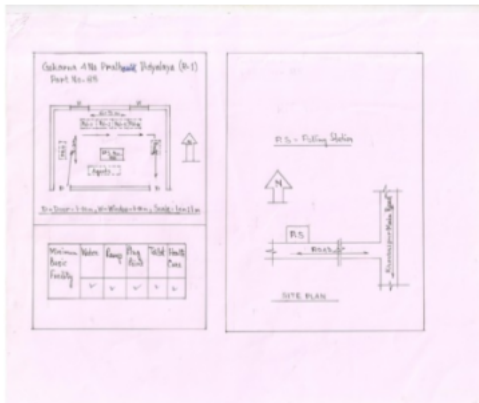

নির্বাচক নিবন্ধন আধিকারিকের স্বাক্ষর

Nazri Naksha

Google Map View

Polling Station Building Front View

Polling Station Front View

Cad View

Key MAP View

1 নাম : মানেজা বিবি স্বামীর নাম : সাদের আলী সেখ বাড়ির নং : n0085 বয়স : 49 লিঙ্গ : মহিলা	WB/10/065/210724	2 নাম : আমজাদ আলী পিতার নাম : নজর সেখ বাড়ির নং : n0043 বয়স : 40 লিঙ্গ : পুরুষ	LQR3211307	3 নাম : জাবিদা বিবি স্বামীর নাম : আতাবুর রহমান বাড়ির নং : n0046 বয়স : 58 লিঙ্গ : মহিলা	WB/10/065/315526
4 নাম : রেবিনা বিবি স্বামীর নাম : মিনারুল ইসলাম বাড়ির নং : n0046 বয়স : 35 লিঙ্গ : মহিলা	WOB1072909	5 নাম : গোলনাহার বিবি স্বামীর নাম : আইনুদ্দিন সেখ বাড়ির নং : n0048 বয়স : 63 লিঙ্গ : মহিলা	WB/10/065/315537	6 নাম : রাজিয়া বেগম স্বামীর নাম : আনোয়ার সাদাত বাড়ির নং : n0048 বয়স : 33 লিঙ্গ : মহিলা	WOB1375799
7 নাম : ইয়াশির আরুফাত পিতার নাম : আইনুদ্দিন সেখ বাড়ির নং : n0048 বয়স : 36 লিঙ্গ : পুরুষ	LQR3266921	8 নাম : আবিদা সুলতানা স্বামীর নাম : সাত্তার সেখ বাড়ির নং : n0040 বয়স : 38 লিঙ্গ : মহিলা	LQR3266988	9 নাম : ওরিদুল সেখ পিতার নাম : নুরইসলাম বাড়ির নং : n0040 বয়স : 38 লিঙ্গ : পুরুষ	WOB1072891
10 নাম : আজমুল রহমান পিতার নাম : তৈয়বুর রহমান বাড়ির নং : n0041 বয়স : 34 লিঙ্গ : পুরুষ	WOB1294669	11 নাম : মারজিয়া বেওয়া স্বামীর নাম : নজর আলি বাড়ির নং : n0043 বয়স : 68 লিঙ্গ : মহিলা	WB/10/065/315442	12 নাম : নুরজামাল সেখ পিতার নাম : নজর আলি বাড়ির নং : n0043 বয়স : 55 লিঙ্গ : পুরুষ	WOB1943356
13 নাম : হানুফা বিবি স্বামীর নাম : নুরজামাল সেখ বাড়ির নং : n0043 বয়স : 46 লিঙ্গ : মহিলা	LQR1377183	14 নাম : হায়দার আলী পিতার নাম : আখের আলী বাড়ির নং : n0051 বয়স : 42 লিঙ্গ : পুরুষ	LQR2787471	15 নাম : আলম সেখ পিতার নাম : সাফাতুল্লা সেখ বাড়ির নং : n0051 বয়স : 39 লিঙ্গ : পুরুষ	LQR3195500
16 নাম : তানজিলা বিবি স্বামীর নাম : আলম সেখ বাড়ির নং : n0051 বয়স : 31 লিঙ্গ : মহিলা	WOB1572130	17 নাম : সালাহুদ্দিন সেখ পিতার নাম : বদরুদ্দিন সেখ বাড়ির নং : n0087 বয়স : 29 লিঙ্গ : পুরুষ	WOB1572288	18 নাম : সাদের আলি পিতার নাম : মুহিব্বুল্লাহ সেখ বাড়ির নং : n0084 বয়স : 52 লিঙ্গ : পুরুষ	WB/10/065/210723
19 নাম : রেকসোনা বিবি স্বামীর নাম : রফিক সেখ বাড়ির নং : n0022 বয়স : 46 লিঙ্গ : মহিলা	LQR2849842	20 নাম : তাজমহল খাতুন পিতার নাম : আব্দুল গাফফার বাড়ির নং : n0027 বয়স : 33 লিঙ্গ : মহিলা	WOB1294651	21 নাম : সেরিনা বেওয়া স্বামীর নাম : আব্দুল হক বাড়ির নং : n0086 বয়স : 61 লিঙ্গ : মহিলা	WB/10/065/333261
22 নাম : হাসিবুর রহমান পিতার নাম : বাবলু সেখ রহমান বাড়ির নং : n0086 বয়স : 41 লিঙ্গ : পুরুষ	LQR3197613	23 নাম : আলোহার বিবি স্বামীর নাম : হাসিবুর রহমান বাড়ির নং : n0086 বয়স : 36 লিঙ্গ : মহিলা	WOB1572239	24 নাম : রহিমা বিবি স্বামীর নাম : বাবুলু সেখ বাড়ির নং : n0086 বয়স : 31 লিঙ্গ : মহিলা	WOB1572338
25 নাম : রেজিনা বিবি স্বামীর নাম : বুলবুল সেখ বাড়ির নং : n0058 বয়স : 56 লিঙ্গ : মহিলা	WB/10/065/315557	26 নাম : শুভা বিবি সেখ স্বামীর নাম : সাধুআক্কস সেখ বাড়ির নং : n0061 বয়স : 49 লিঙ্গ : মহিলা	WB/10/065/315404	27 নাম : বেজারী বিবি স্বামীর নাম : মোজাহার সেখ বাড়ির নং : n0068 বয়স : 88 লিঙ্গ : মহিলা	WB/10/065/315364
28 নাম : হাসিনা বেগম পিতার নাম : বাসির সেখ বাড়ির নং : n0063 বয়স : 51 লিঙ্গ : মহিলা	WB/10/065/315340	29 নাম : মিনারুল সেখ পিতার নাম : বাসির বাড়ির নং : n0063 বয়স : 38 লিঙ্গ : পুরুষ	LQR3195765	30 নাম : আব্দুল হামিদ সেখ মায়ের নাম : বানু বেওয়া বাড়ির নং : n0063 বয়স : 35 লিঙ্গ : পুরুষ	WOB0976357