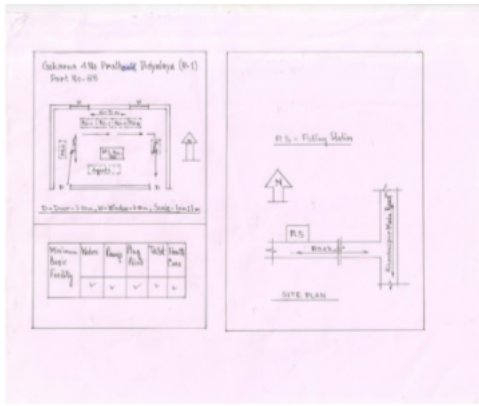

Nazri Naksha