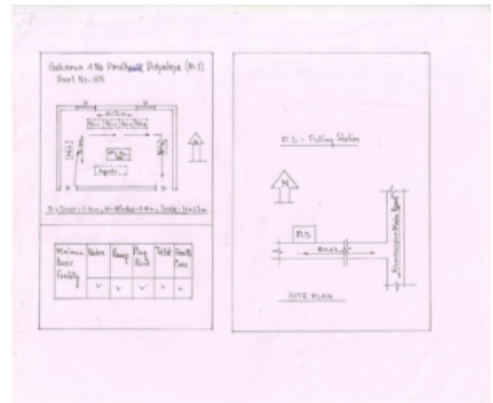

নির্বাচক নিবন্ধন আধিকারিকের স্বাক্ষর

Nazri Naksha

Google Map View

Polling Station Building Front View

Polling Station Front View

Cad View

Key MAP View

1 নাম : মানেজা বিবি স্বামীর নাম : সাদের আলী সেখ বাড়ির নং : n0085 বয়স : 49 লিঙ্গ : মহিলা	WB/10/065/210724	2 নাম : আমজাদ আলী পিতার নাম : নজর সেখ বাড়ির নং : n0043 বয়স : 40 লিঙ্গ : পুরুষ	LQR3211307	3 নাম : জাবিদা বিবি স্বামীর নাম : আতাবুর রহমান বাড়ির নং : n0046 বয়স : 58 লিঙ্গ : মহিলা	WB/10/065/315526
4 নাম : রেবিনা বিবি স্বামীর নাম : মিনারুল ইসলাম বাড়ির নং : n0046 বয়স : 35 লিঙ্গ : মহিলা	WOB1072909	5 নাম : গোলনাহার বিবি স্বামীর নাম : আইনুদ্দিন সেখ বাড়ির নং : n0048 বয়স : 63 লিঙ্গ : মহিলা	WB/10/065/315537	6 নাম : রাজিয়া বেগম স্বামীর নাম : আনোয়ার সাদাত বাড়ির নং : n0048 বয়স : 33 লিঙ্গ : মহিলা	WOB1375799
7 নাম : ইয়াশির আরুফাত পিতার নাম : আইনুদ্দিন সেখ বাড়ির নং : n0048 বয়স : 36 লিঙ্গ : পুরুষ	LQR3266921	8 নাম : আবিদা সুলতানা স্বামীর নাম : সাত্তার সেখ বাড়ির নং : n0040 বয়স : 38 লিঙ্গ : মহিলা	LQR3266988	9 নাম : ওরিদুল সেখ পিতার নাম : নুরইসলাম বাড়ির নং : n0040 বয়স : 38 লিঙ্গ : পুরুষ	WOB1072891
10 নাম : আজমুল রহমান পিতার নাম : তৈয়বুর রহমান বাড়ির নং : n0041 বয়স : 34 লিঙ্গ : পুরুষ	WOB1294669	11 নাম : মারজিয়া বেওয়া স্বামীর নাম : নজর আলি বাড়ির নং : n0043 বয়স : 68 লিঙ্গ : মহিলা	WB/10/065/315442	12 নাম : নুরজামাল সেখ পিতার নাম : নজর আলি বাড়ির নং : n0043 বয়স : 55 লিঙ্গ : পুরুষ	WOB1943356
13 নাম : হানুফা বিবি স্বামীর নাম : নুরজামাল সেখ বাড়ির নং : n0043 বয়স : 46 লিঙ্গ : মহিলা	LQR1377183	14 নাম : হায়দার আলী পিতার নাম : আখের আলী বাড়ির নং : n0051 বয়স : 42 লিঙ্গ : পুরুষ	LQR2787471	15 নাম : আলম সেখ পিতার নাম : সাফাতুল্লা সেখ বাড়ির নং : n0051 বয়স : 39 লিঙ্গ : পুরুষ	LQR3195500
16 নাম : তানজিলা বিবি স্বামীর নাম : আলম সেখ বাড়ির নং : n0051 বয়স : 31 লিঙ্গ : মহিলা	WOB1572130	17 নাম : সালাহুদ্দিন সেখ পিতার নাম : বদরুদ্দিন সেখ বাড়ির নং : n0087 বয়স : 29 লিঙ্গ : পুরুষ	WOB1572288	18 নাম : সাদের আলি পিতার নাম : মুহিব্বুল্লাহ সেখ বাড়ির নং : n0084 বয়স : 52 লিঙ্গ : পুরুষ	WB/10/065/210723
19 নাম : রেকসোনা বিবি স্বামীর নাম : রফিক সেখ বাড়ির নং : n0022 বয়স : 46 লিঙ্গ : মহিলা	LQR2849842	20 নাম : তাজমহল খাতুন পিতার নাম : আব্দুল গাফফার বাড়ির নং : n0027 বয়স : 33 লিঙ্গ : মহিলা	WOB1294651	21 নাম : সেরিনা বেওয়া স্বামীর নাম : আব্দুল হক বাড়ির নং : n0086 বয়স : 61 লিঙ্গ : মহিলা	WB/10/065/333261
22 নাম : হাসিবুর রহমান পিতার নাম : বাবলু সেখ রহমান বাড়ির নং : n0086 বয়স : 41 লিঙ্গ : পুরুষ	LQR3197613	23 নাম : আলোহার বিবি স্বামীর নাম : হাসিবুর রহমান বাড়ির নং : n0086 বয়স : 36 লিঙ্গ : মহিলা	WOB1572239	24 নাম : রহিমা বিবি স্বামীর নাম : বাবুলু সেখ বাড়ির নং : n0086 বয়স : 31 লিঙ্গ : মহিলা	WOB1572338
25 নাম : রেজিনা বিবি স্বামীর নাম : বুলবুল সেখ বাড়ির নং : n0058 বয়স : 56 লিঙ্গ : মহিলা	WB/10/065/315557	26 নাম : শুভা বিবি সেখ স্বামীর নাম : সাধুআক্কস সেখ বাড়ির নং : n0061 বয়স : 49 লিঙ্গ : মহিলা	WB/10/065/315404	27 নাম : বেজারী বিবি স্বামীর নাম : মোজাহার সেখ বাড়ির নং : n0068 বয়স : 88 লিঙ্গ : মহিলা	WB/10/065/315364
28 নাম : হাসিনা বেগম পিতার নাম : বাসির সেখ বাড়ির নং : n0063 বয়স : 51 লিঙ্গ : মহিলা	WB/10/065/315340	29 নাম : মিনারুল সেখ পিতার নাম : বাসির বাড়ির নং : n0063 বয়স : 38 লিঙ্গ : পুরুষ	LQR3195765	30 নাম : আব্দুল হামিদ সেখ মায়ের নাম : বানু বেওয়া বাড়ির নং : n0063 বয়স : 35 লিঙ্গ : পুরুষ	WOB0976357