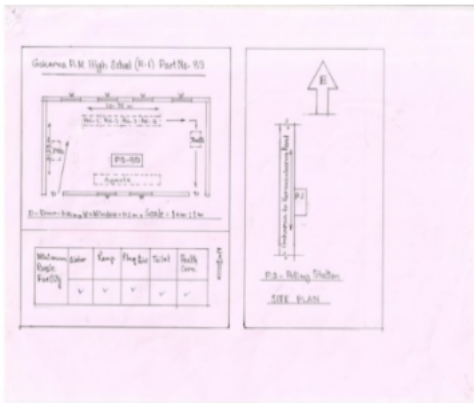

নির্বাচক নিবন্ধন আধিকারিকের স্বাক্ষর

Nazri Naksha

Google Map View

Polling Station Building Front View

Polling Station Front View

Cad View

Key MAP View

1 নাম : নূর আলী পিতার নাম: ইসরাইল সেখ বাড়ির নং : n0135 বয়স : 47 লিঙ্গ : পুরুষ	LQR2785715 ফটো উপলব্ধ	2 নাম : পানসি বিবি স্বামীর নাম: নূর আলি বাড়ির নং : n0135 বয়স : 39 লিঙ্গ : মহিলা	WOB1072636 ফটো উপলব্ধ	3 নাম : সীমা বিবি স্বামীর নাম: ইসরাইল সেখ বাড়ির নং : n0137 বয়স : 46 লিঙ্গ : মহিলা	LQR1378132 ফটো উপলব্ধ
4 নাম : জিয়ারুল সেখ পিতার নাম: আসাদ সেখ বাড়ির নং : n0139 বয়স : 46 লিঙ্গ : পুরুষ	LQR2785681 ফটো উপলব্ধ	5 নাম : মতিহার বিবি স্বামীর নাম: জিয়ারুল সেখ বাড়ির নং : n0139 বয়স : 44 লিঙ্গ : মহিলা	LQR2785699 ফটো উপলব্ধ	6 নাম : তানজিলা বিবি স্বামীর নাম: বসির সেখ বাড়ির নং : n0021 বয়স : 34 লিঙ্গ : মহিলা	WOB1376375 ফটো উপলব্ধ
7 নাম : নূরইসলাম সেখ পিতার নাম: ইমসাদ সেখ বাড়ির নং : n0157 বয়স : 59 লিঙ্গ : পুরুষ	WB/10/065/270061 ফটো উপলব্ধ	8 নাম : হাসিরুন বিবি স্বামীর নাম: সারজুল সেখ বাড়ির নং : n0167 বয়স : 33 লিঙ্গ : মহিলা	WOB1376367 ফটো উপলব্ধ	9 নাম : আবু সামাদ পিতার নাম: গোলাম রব্বানী সেখ বাড়ির নং : n0174 বয়স : 66 লিঙ্গ : পুরুষ	WB/10/065/315301 ফটো উপলব্ধ
10 নাম : আব্দুল্লাহ সেখ পিতার নাম: আবুল হাসান বাড়ির নং : n0178 বয়স : 29 লিঙ্গ : পুরুষ	WOB1572692 ফটো উপলব্ধ	11 নাম : সরিফা বিবি স্বামীর নাম: আবুল হাসান বাড়ির নং : n0179 বয়স : 53 লিঙ্গ : মহিলা	WB/10/065/315707 ফটো উপলব্ধ	12 নাম : মহঃ সুজাউদ্দিন পিতার নাম: আবুসামাদ বাড়ির নং : n0180 বয়স : 34 লিঙ্গ : পুরুষ	WOB1073063 ফটো উপলব্ধ
13 নাম : মানুয়ারা বিবি স্বামীর নাম: তানজুল হক বাড়ির নং : n0196 বয়স : 52 লিঙ্গ : মহিলা	LQR3126000 ফটো উপলব্ধ	14 নাম : রেজু বিবি স্বামীর নাম: হাবল সেখ বাড়ির নং : n0142 বয়স : 71 লিঙ্গ : মহিলা	WB/10/065/333339 ফটো উপলব্ধ	15 নাম : কফিরুল সেখ পিতার নাম: হাবল সেখ বাড়ির নং : n0142 বয়স : 40 লিঙ্গ : পুরুষ	WOB0346254 ফটো উপলব্ধ
16 নাম : আঞ্জুমানারা বেগম স্বামীর নাম: আখের আলী বাড়ির নং : n0214 বয়স : 46 লিঙ্গ : মহিলা	LQR2423549 ফটো উপলব্ধ	17 নাম : নার্গিসা বিবি স্বামীর নাম: সামসুল সেখ বাড়ির নং : n0200 বয়স : 50 লিঙ্গ : মহিলা	WB/10/065/315357 ফটো উপলব্ধ	18 নাম : তানজুল হক পিতার নাম: মুক্তা সেখ বাড়ির নং : n0194 বয়স : 54 লিঙ্গ : পুরুষ	LQR3125994 ফটো উপলব্ধ
19 নাম : জাকির হোসেন পিতার নাম: সুলতান সেখ বাড়ির নং : n0276 বয়স : 61 লিঙ্গ : পুরুষ	WOB0352302 ফটো উপলব্ধ	20 নাম : সাকিনা বেগম পিতার নাম: জাকির হোসেন বাড়ির নং : n0278 বয়স : 38 লিঙ্গ : মহিলা	LQR3195880 ফটো উপলব্ধ	21 নাম : মুস্তাক আহম্মদ পিতার নাম: সামসুজ্জোহা বাড়ির নং : n0050 বয়স : 31 লিঙ্গ : পুরুষ	WOB1376193 ফটো উপলব্ধ
22 নাম : মমতাজ বিবি স্বামীর নাম: কুসুম আলি বাড়ির নং : n0050 বয়স : 38 লিঙ্গ : মহিলা	LQR3266806 ফটো উপলব্ধ	23 নাম : সোহাগি বেওয়া পিতার নাম: সান্তার সেখ বাড়ির নং : n0051 বয়স : 55 লিঙ্গ : মহিলা	WOB2343523 ফটো উপলব্ধ	24 নাম : রেজিনা বিবি স্বামীর নাম: সফিক হোসেন বাড়ির নং : n0047 বয়স : 31 লিঙ্গ : মহিলা	WOB1376292 ফটো উপলব্ধ
25 নাম : ইমরান হোসেন পিতার নাম: সোনা হোসেন বাড়ির নং : n0047 বয়স : 50 লিঙ্গ : পুরুষ	WOB1942523 ফটো উপলব্ধ	26 নাম : আনোশা বিবি স্বামীর নাম: সোনা হোসেন বাড়ির নং : n0047 বয়স : 71 লিঙ্গ : মহিলা	WOB1992692 ফটো উপলব্ধ	27 নাম : সোনা হোসেন পিতার নাম: জানসাদ হোসেন বাড়ির নং : n0272 বয়স : 72 লিঙ্গ : পুরুষ	WB/10/065/315089 ফটো উপলব্ধ
28 নাম : সুকতারী সেখ পিতার নাম: আসাদ সেখ বাড়ির নং : n0305 বয়স : 39 লিঙ্গ : পুরুষ	LQR3195864 ফটো উপলব্ধ	29 নাম : মেমসোনা বিবি স্বামীর নাম: নূরইসলাম সেখ বাড়ির নং : n0156 বয়স : 55 লিঙ্গ : মহিলা	WOB2414506 ফটো উপলব্ধ	30 নাম : সেবিনা বিবি স্বামীর নাম: হাজিজুদ্দিন সেখ বাড়ির নং : n0272 বয়স : 37 লিঙ্গ : মহিলা	LQR3268125 ফটো উপলব্ধ