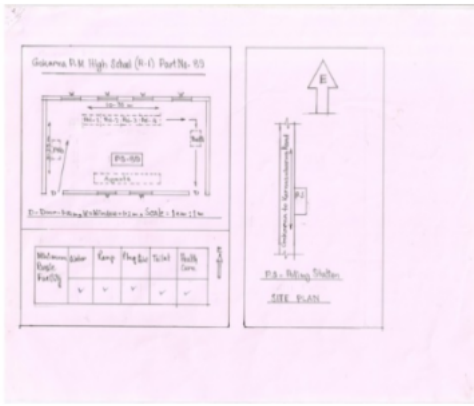

নির্বাচক নিবন্ধন আধিকারিকের স্বাক্ষর

Nazri Naksha

Google Map View

Polling Station Building Front View

Polling Station Front View

Cad View

Key MAP View

1 নাম : নূর আলী পিতার নাম: ইসরাইল সেখ বাড়ির নং : n0135 বয়স : 47 লিঙ্গ : পুরুষ	LQR2785715 ফটো উপলব্ধ	2 নাম : পানসি বিবি স্বামীর নাম: নূর আলি বাড়ির নং : n0135 বয়স : 39 লিঙ্গ : মহিলা	WOB1072636 ফটো উপলব্ধ	3 নাম : সীমা বিবি স্বামীর নাম: ইসরাইল সেখ বাড়ির নং : n0137 বয়স : 46 লিঙ্গ : মহিলা	LQR1378132 ফটো উপলব্ধ
4 নাম : জিয়ারুল সেখ পিতার নাম: আসাদ সেখ বাড়ির নং : n0139 বয়স : 46 লিঙ্গ : পুরুষ	LQR2785681 ফটো উপলব্ধ	5 নাম : মতিহার বিবি স্বামীর নাম: জিয়ারুল সেখ বাড়ির নং : n0139 বয়স : 44 লিঙ্গ : মহিলা	LQR2785699 ফটো উপলব্ধ	6 নাম : তানজিলা বিবি স্বামীর নাম: বসির সেখ বাড়ির নং : n0021 বয়স : 34 লিঙ্গ : মহিলা	WOB1376375 ফটো উপলব্ধ
7 নাম : নূরইসলাম সেখ পিতার নাম: ইমসাদ সেখ বাড়ির নং : n0157 বয়স : 59 লিঙ্গ : পুরুষ	WB/10/065/270061 ফটো উপলব্ধ	8 নাম : হাসিরুন বিবি স্বামীর নাম: সারজুল সেখ বাড়ির নং : n0167 বয়স : 33 লিঙ্গ : মহিলা	WOB1376367 ফটো উপলব্ধ	9 নাম : আবু সামাদ পিতার নাম: গোলাম রব্বানী সেখ বাড়ির নং : n0174 বয়স : 66 লিঙ্গ : পুরুষ	WB/10/065/315301 ফটো উপলব্ধ
10 নাম : আব্দুল্লাহ সেখ পিতার নাম: আবুল হাসান বাড়ির নং : n0178 বয়স : 29 লিঙ্গ : পুরুষ	WOB1572692 ফটো উপলব্ধ	11 নাম : সরিফা বিবি স্বামীর নাম: আবুল হাসান বাড়ির নং : n0179 বয়স : 53 লিঙ্গ : মহিলা	WB/10/065/315707 ফটো উপলব্ধ	12 নাম : মহঃ সুজাউদ্দিন পিতার নাম: আবুসামাদ বাড়ির নং : n0180 বয়স : 34 লিঙ্গ : পুরুষ	WOB1073063 ফটো উপলব্ধ
13 নাম : মানুয়ারা বিবি স্বামীর নাম: তানজুল হক বাড়ির নং : n0196 বয়স : 52 লিঙ্গ : মহিলা	LQR3126000 ফটো উপলব্ধ	14 নাম : রেজু বিবি স্বামীর নাম: হাবল সেখ বাড়ির নং : n0142 বয়স : 71 লিঙ্গ : মহিলা	WB/10/065/333339 ফটো উপলব্ধ	15 নাম : কফিরুল সেখ পিতার নাম: হাবল সেখ বাড়ির নং : n0142 বয়স : 40 লিঙ্গ : পুরুষ	WOB0346254 ফটো উপলব্ধ
16 নাম : আঞ্জুমানারা বেগম স্বামীর নাম: আখের আলী বাড়ির নং : n0214 বয়স : 46 লিঙ্গ : মহিলা	LQR2423549 ফটো উপলব্ধ	17 নাম : নার্গিসা বিবি স্বামীর নাম: সামসুল সেখ বাড়ির নং : n0200 বয়স : 50 লিঙ্গ : মহিলা	WB/10/065/315357 ফটো উপলব্ধ	18 নাম : তানজুল হক পিতার নাম: মুক্তা সেখ বাড়ির নং : n0194 বয়স : 54 লিঙ্গ : পুরুষ	LQR3125994 ফটো উপলব্ধ
19 নাম : জাকির হোসেন পিতার নাম: সুলতান সেখ বাড়ির নং : n0276 বয়স : 61 লিঙ্গ : পুরুষ	WOB0352302 ফটো উপলব্ধ	20 নাম : সাকিনা বেগম পিতার নাম: জাকির হোসেন বাড়ির নং : n0278 বয়স : 38 লিঙ্গ : মহিলা	LQR3195880 ফটো উপলব্ধ	21 নাম : মুস্তাক আহম্মদ পিতার নাম: সামসুজ্জোহা বাড়ির নং : n0050 বয়স : 31 লিঙ্গ : পুরুষ	WOB1376193 ফটো উপলব্ধ
22 নাম : মমতাজ বিবি স্বামীর নাম: কুসুম আলি বাড়ির নং : n0050 বয়স : 38 লিঙ্গ : মহিলা	LQR3266806 ফটো উপলব্ধ	23 নাম : সোহাগি বেওয়া পিতার নাম: সান্তার সেখ বাড়ির নং : n0051 বয়স : 55 লিঙ্গ : মহিলা	WOB2343523 ফটো উপলব্ধ	24 নাম : রেজিনা বিবি স্বামীর নাম: সফিক হোসেন বাড়ির নং : n0047 বয়স : 31 লিঙ্গ : মহিলা	WOB1376292 ফটো উপলব্ধ
25 নাম : ইমরান হোসেন পিতার নাম: সোনা হোসেন বাড়ির নং : n0047 বয়স : 50 লিঙ্গ : পুরুষ	WOB1942523 ফটো উপলব্ধ	26 নাম : আনোশা বিবি স্বামীর নাম: সোনা হোসেন বাড়ির নং : n0047 বয়স : 71 লিঙ্গ : মহিলা	WOB1992692 ফটো উপলব্ধ	27 নাম : সোনা হোসেন পিতার নাম: জানসাদ হোসেন বাড়ির নং : n0272 বয়স : 72 লিঙ্গ : পুরুষ	WB/10/065/315089 ফটো উপলব্ধ
28 নাম : সুকতারী সেখ পিতার নাম: আসাদ সেখ বাড়ির নং : n0305 বয়স : 39 লিঙ্গ : পুরুষ	LQR3195864 ফটো উপলব্ধ	29 নাম : মেমসোনা বিবি স্বামীর নাম: নূরইসলাম সেখ বাড়ির নং : n0156 বয়স : 55 লিঙ্গ : মহিলা	WOB2414506 ফটো উপলব্ধ	30 নাম : সেবিনা বিবি স্বামীর নাম: হাজিজুদ্দিন সেখ বাড়ির নং : n0272 বয়স : 37 লিঙ্গ : মহিলা	LQR3268125 ফটো উপলব্ধ