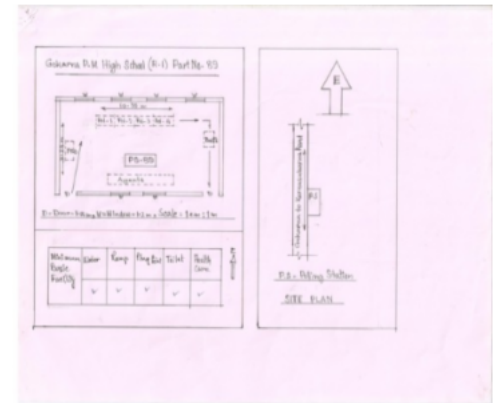

নির্বাচক নিবন্ধন আধিকারিকের স্বাক্ষর

Nazri Naksha

Google Map View

Polling Station Building Front View

Polling Station Front View

Cad View

Key MAP View

1 নাম : নূর আলী পিতার নাম: ইসরাইল সেখ বাড়ির নং : n0135 বয়স : 47 লিঙ্গ : পুরুষ	LQR2785715 ফটো উপলব্ধ	2 নাম : পানসি বিবি স্বামীর নাম: নূর আলি বাড়ির নং : n0135 বয়স : 39 লিঙ্গ : মহিলা	WOB1072636 ফটো উপলব্ধ	3 নাম : সীমা বিবি স্বামীর নাম: ইসরাইল সেখ বাড়ির নং : n0137 বয়স : 46 লিঙ্গ : মহিলা	LQR1378132 ফটো উপলব্ধ
4 নাম : জিয়ারুল সেখ পিতার নাম: আসাদ সেখ বাড়ির নং : n0139 বয়স : 46 লিঙ্গ : পুরুষ	LQR2785681 ফটো উপলব্ধ	5 নাম : মতিহার বিবি স্বামীর নাম: জিয়ারুল সেখ বাড়ির নং : n0139 বয়স : 44 লিঙ্গ : মহিলা	LQR2785699 ফটো উপলব্ধ	6 নাম : তানজিলা বিবি স্বামীর নাম: বসির সেখ বাড়ির নং : n0021 বয়স : 34 লিঙ্গ : মহিলা	WOB1376375 ফটো উপলব্ধ
7 নাম : নূরইসলাম সেখ পিতার নাম: ইমসাদ সেখ বাড়ির নং : n0157 বয়স : 59 লিঙ্গ : পুরুষ	WB/10/065/270061 ফটো উপলব্ধ	8 নাম : হাসিরুন বিবি স্বামীর নাম: সারজুল সেখ বাড়ির নং : n0167 বয়স : 33 লিঙ্গ : মহিলা	WOB1376367 ফটো উপলব্ধ	9 নাম : আবু সামাদ পিতার নাম: গোলাম রব্বানী সেখ বাড়ির নং : n0174 বয়স : 66 লিঙ্গ : পুরুষ	WB/10/065/315301 ফটো উপলব্ধ
10 নাম : আব্দুল্লাহ সেখ পিতার নাম: আবুল হাসান বাড়ির নং : n0178 বয়স : 29 লিঙ্গ : পুরুষ	WOB1572692 ফটো উপলব্ধ	11 নাম : সরিফা বিবি স্বামীর নাম: আবুল হাসান বাড়ির নং : n0179 বয়স : 53 লিঙ্গ : মহিলা	WB/10/065/315707 ফটো উপলব্ধ	12 নাম : মহঃ সুজাউদ্দিন পিতার নাম: আবুসামাদ বাড়ির নং : n0180 বয়স : 34 লিঙ্গ : পুরুষ	WOB1073063 ফটো উপলব্ধ
13 নাম : মানুয়ারা বিবি স্বামীর নাম: তানজুল হক বাড়ির নং : n0196 বয়স : 52 লিঙ্গ : মহিলা	LQR3126000 ফটো উপলব্ধ	14 নাম : রেজু বিবি স্বামীর নাম: হাবল সেখ বাড়ির নং : n0142 বয়স : 71 লিঙ্গ : মহিলা	WB/10/065/333339 ফটো উপলব্ধ	15 নাম : কফিরুল সেখ পিতার নাম: হাবল সেখ বাড়ির নং : n0142 বয়স : 40 লিঙ্গ : পুরুষ	WOB0346254 ফটো উপলব্ধ
16 নাম : আঞ্জুমানারা বেগম স্বামীর নাম: আখের আলী বাড়ির নং : n0214 বয়স : 46 লিঙ্গ : মহিলা	LQR2423549 ফটো উপলব্ধ	17 নাম : নার্গিসা বিবি স্বামীর নাম: সামসুল সেখ বাড়ির নং : n0200 বয়স : 50 লিঙ্গ : মহিলা	WB/10/065/315357 ফটো উপলব্ধ	18 নাম : তানজুল হক পিতার নাম: মুক্তা সেখ বাড়ির নং : n0194 বয়স : 54 লিঙ্গ : পুরুষ	LQR3125994 ফটো উপলব্ধ
19 নাম : জাকির হোসেন পিতার নাম: সুলতান সেখ বাড়ির নং : n0276 বয়স : 61 লিঙ্গ : পুরুষ	WOB0352302 ফটো উপলব্ধ	20 নাম : সাকিনা বেগম পিতার নাম: জাকির হোসেন বাড়ির নং : n0278 বয়স : 38 লিঙ্গ : মহিলা	LQR3195880 ফটো উপলব্ধ	21 নাম : মুস্তাক আহম্মদ পিতার নাম: সামসুজ্জোহা বাড়ির নং : n0050 বয়স : 31 লিঙ্গ : পুরুষ	WOB1376193 ফটো উপলব্ধ
22 নাম : মমতাজ বিবি স্বামীর নাম: কুসুম আলি বাড়ির নং : n0050 বয়স : 38 লিঙ্গ : মহিলা	LQR3266806 ফটো উপলব্ধ	23 নাম : সোহাগি বেওয়া পিতার নাম: সান্তার সেখ বাড়ির নং : n0051 বয়স : 55 লিঙ্গ : মহিলা	WOB2343523 ফটো উপলব্ধ	24 নাম : রেজিনা বিবি স্বামীর নাম: সফিক হোসেন বাড়ির নং : n0047 বয়স : 31 লিঙ্গ : মহিলা	WOB1376292 ফটো উপলব্ধ
25 নাম : ইমরান হোসেন পিতার নাম: সোনা হোসেন বাড়ির নং : n0047 বয়স : 50 লিঙ্গ : পুরুষ	WOB1942523 ফটো উপলব্ধ	26 নাম : আনোশা বিবি স্বামীর নাম: সোনা হোসেন বাড়ির নং : n0047 বয়স : 71 লিঙ্গ : মহিলা	WOB1992692 ফটো উপলব্ধ	27 নাম : সোনা হোসেন পিতার নাম: জানসাদ হোসেন বাড়ির নং : n0272 বয়স : 72 লিঙ্গ : পুরুষ	WB/10/065/315089 ফটো উপলব্ধ
28 নাম : সুকতারী সেখ পিতার নাম: আসাদ সেখ বাড়ির নং : n0305 বয়স : 39 লিঙ্গ : পুরুষ	LQR3195864 ফটো উপলব্ধ	29 নাম : মেমসোনা বিবি স্বামীর নাম: নূরইসলাম সেখ বাড়ির নং : n0156 বয়স : 55 লিঙ্গ : মহিলা	WOB2414506 ফটো উপলব্ধ	30 নাম : সেবিনা বিবি স্বামীর নাম: হাজিজুদ্দিন সেখ বাড়ির নং : n0272 বয়স : 37 লিঙ্গ : মহিলা	LQR3268125 ফটো উপলব্ধ