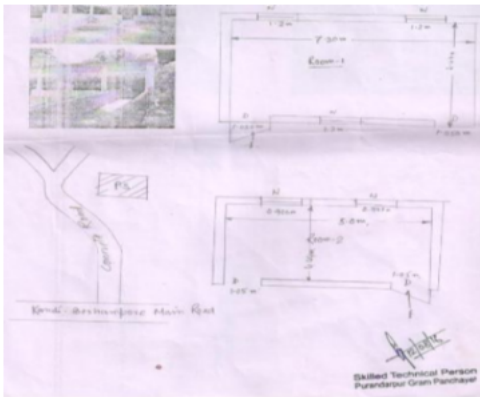

নির্বাচক নিবন্ধন আধিকারিকের স্বাক্ষর

Nazri Naksha

Google Map View

Polling Station Building Front View

Polling Station Front View

Cad View

Key MAP View

1 নাম : জগন্নাথ দাস পিতার নাম: বুদ্ধদেব দাস বাড়ির নং : n0047 বয়স : 43 লিঙ্গ : পুরুষ	LQR2750479 ফটো উপলব্ধ	2 নাম : পুষ্প দাস স্বামীর নাম: বুদ্ধদেব দাস বাড়ির নং : n0047 বয়স : 73 লিঙ্গ : মহিলা	WOB2038966 ফটো উপলব্ধ	3 নাম : শ্রীমন্ত দাস পিতার নাম: জগন্নাথ দাস বাড়ির নং : এন0047 বয়স : 21 লিঙ্গ : পুরুষ	WOB2474260 ফটো উপলব্ধ
4 নাম : অসীমা দাস স্বামীর নাম: জগন্নাথ দাস বাড়ির নং : n0047 বয়স : 35 লিঙ্গ : মহিলা	WOB1208180 ফটো উপলব্ধ	5 নাম : মধুমিতা (গায়েন)মণ্ডল স্বামীর নাম: সুবিক্রম গায়েন বাড়ির নং : n0115 বয়স : 38 লিঙ্গ : মহিলা	LQR3207511 ফটো উপলব্ধ	6 নাম : হাঁসু কর্মকার পিতার নাম: সত্য নারায়ন কর্মকার বাড়ির নং : n0084 বয়স : 67 লিঙ্গ : মহিলা	LQR0073015 ফটো উপলব্ধ
7 নাম : সম্পা কর্মকার স্বামীর নাম: রতন কর্মকার বাড়ির নং : n0035 বয়স : 33 লিঙ্গ : মহিলা	WOB1294933 ফটো উপলব্ধ	8 নাম : চুম্বকী কর্মকার স্বামীর নাম: প্রনব কর্মকার বাড়ির নং : n0035 বয়স : 38 লিঙ্গ : মহিলা	WOB1475318 ফটো উপলব্ধ	9 নাম : রতন কর্মকার পিতার নাম: সত্য নারায়ন কর্মকার বাড়ির নং : n0035 বয়স : 37 লিঙ্গ : পুরুষ	LQR3257391 ফটো উপলব্ধ
10 নাম : প্রনব কর্মকার পিতার নাম: সত্য নারায়ন কর্মকার বাড়ির নং : n0035 বয়স : 38 লিঙ্গ : পুরুষ	LQR3257409 ফটো উপলব্ধ	11 নাম : সত্য নারায়ন কর্মকার পিতার নাম: অমিয় কর্মকার বাড়ির নং : n0035 বয়স : 71 লিঙ্গ : পুরুষ	WB/10/065/222491 ফটো উপলব্ধ	12 নাম : দেবন গায়েন পিতার নাম: হীরাধন গায়েন বাড়ির নং : এন0001 বয়স : 25 লিঙ্গ : পুরুষ	WOB1866847 ফটো উপলব্ধ
13 নাম : সুবিক্রম গায়েন পিতার নাম: কার্তিক গায়েন বাড়ির নং : n0001 বয়স : 42 লিঙ্গ : পুরুষ	LQR2750255 ফটো উপলব্ধ	14 নাম : দেবিকা গায়েন স্বামীর নাম: হীরাধন গায়েন বাড়ির নং : n0001 বয়স : 47 লিঙ্গ : মহিলা	WOB2037919 ফটো উপলব্ধ	15 নাম : হীরাধন গায়েন পিতার নাম: কার্তিক গায়েন বাড়ির নং : n0001 বয়স : 52 লিঙ্গ : পুরুষ	WOB2037901 ফটো উপলব্ধ
16 নাম : সন্দিপ ঘোষ পিতার নাম: কান্তি ঘোষ বাড়ির নং : 0012 বয়স : 27 লিঙ্গ : পুরুষ	WOB1790005 ফটো উপলব্ধ	17 নাম : সম্পা ঘোষ স্বামীর নাম: সন্দীপ ঘোষ বাড়ির নং : এন0012 বয়স : 22 লিঙ্গ : মহিলা	WOB2549632 ফটো উপলব্ধ	18 নাম : দেবশ্রী ঘোষ স্বামীর নাম: সমরেশ ঘোষ বাড়ির নং : n0004 বয়স : 40 লিঙ্গ : মহিলা	WOB1207968 ফটো উপলব্ধ
19 নাম : সমরেশ ঘোষ পিতার নাম: বৃন্দাবন ঘোষ বাড়ির নং : n0004 বয়স : 45 লিঙ্গ : পুরুষ	LQR1569276 ফটো উপলব্ধ	20 নাম : বাসন্তী ঘোষ স্বামীর নাম: বৃন্দাবন ঘোষ বাড়ির নং : n0004 বয়স : 55 লিঙ্গ : মহিলা	WB/10/065/231012 ফটো উপলব্ধ	21 নাম : বৃন্দাবন ঘোষ পিতার নাম: লোকেশ্বর ঘোষ বাড়ির নং : n0004 বয়স : 61 লিঙ্গ : পুরুষ	WB/10/065/231011 ফটো উপলব্ধ
22 নাম : উজ্জল ঘোষ পিতার নাম: গঙ্গাধর ঘোষ বাড়ির নং : n0003 বয়স : 39 লিঙ্গ : পুরুষ	LQR2991289 ফটো উপলব্ধ	23 নাম : সুমিত্রা ঘোষ স্বামীর নাম: গঙ্গাধর ঘোষ বাড়ির নং : n0003 বয়স : 68 লিঙ্গ : মহিলা	WOB2021509 ফটো উপলব্ধ	24 নাম : অদ্বৈতা ঘোষ পিতার নাম: সুভাষ চন্দ্র ঘোষ বাড়ির নং : n0002 বয়স : 33 লিঙ্গ : পুরুষ	WOB1208024 ফটো উপলব্ধ
25 নাম : প্রিয়ব্রত ঘোষ পিতার নাম: বিকাশ ঘোষ বাড়ির নং : n0002 বয়স : 36 লিঙ্গ : পুরুষ	WOB1073519 ফটো উপলব্ধ	26 নাম : কল্যাণী ঘোষ স্বামীর নাম: সুব্রত ঘোষ বাড়ির নং : n0002 বয়স : 36 লিঙ্গ : মহিলা	WOB0353607 ফটো উপলব্ধ	27 নাম : কনিকা ঘোষ স্বামীর নাম: সুভাষচন্দ্র ঘোষ বাড়ির নং : n0002 বয়স : 54 লিঙ্গ : মহিলা	WB/10/065/231009 ফটো উপলব্ধ
28 নাম : তুলসী মণ্ডল (দত্ত) স্বামীর নাম: রাজকুমার দত্ত বাড়ির নং : n0009 বয়স : 36 লিঙ্গ : মহিলা	WOB1208065 ফটো উপলব্ধ	29 নাম : রাজকুমার দত্ত পিতার নাম: তপন দত্ত বাড়ির নং : n0009 বয়স : 42 লিঙ্গ : পুরুষ	LQR2379527 ফটো উপলব্ধ	30 নাম : বিশুজিৎ ঘোষ পিতার নাম: সুনীল ঘোষ বাড়ির নং : n0009 বয়স : 29 লিঙ্গ : পুরুষ	WOB1573088 ফটো উপলব্ধ