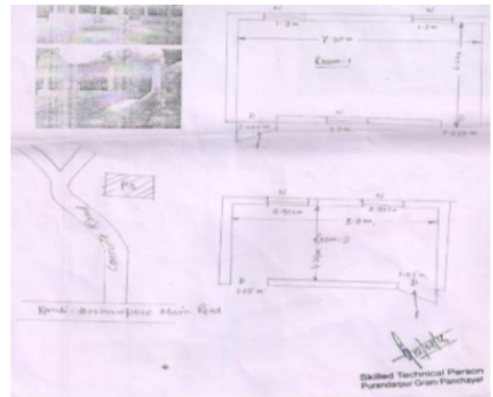

নির্বাচক নিবন্ধন আধিকারিকের স্বাক্ষর

Nazri Naksha

Google Map View

Polling Station Building Front View

Polling Station Front View

Cad View

Key MAP View

1 নাম : জগন্নাথ দাস পিতার নাম: বুদ্ধদেব দাস বাড়ির নং : n0047 বয়স : 43 লিঙ্গ : পুরুষ	LQR2750479 ফটো উপলব্ধ	2 নাম : পুষ্প দাস স্বামীর নাম: বুদ্ধদেব দাস বাড়ির নং : n0047 বয়স : 73 লিঙ্গ : মহিলা	WOB2038966 ফটো উপলব্ধ	3 নাম : শ্রীমন্ত দাস পিতার নাম: জগন্নাথ দাস বাড়ির নং : এন0047 বয়স : 21 লিঙ্গ : পুরুষ	WOB2474260 ফটো উপলব্ধ
4 নাম : অসীমা দাস স্বামীর নাম: জগন্নাথ দাস বাড়ির নং : n0047 বয়স : 35 লিঙ্গ : মহিলা	WOB1208180 ফটো উপলব্ধ	5 নাম : মধুমিতা (গায়েন)মণ্ডল স্বামীর নাম: সুবিক্রম গায়েন বাড়ির নং : n0115 বয়স : 38 লিঙ্গ : মহিলা	LQR3207511 ফটো উপলব্ধ	6 নাম : হাঁসু কর্মকার পিতার নাম: সত্য নারায়ন কর্মকার বাড়ির নং : n0084 বয়স : 67 লিঙ্গ : মহিলা	LQR0073015 ফটো উপলব্ধ
7 নাম : সম্পা কর্মকার স্বামীর নাম: রতন কর্মকার বাড়ির নং : n0035 বয়স : 33 লিঙ্গ : মহিলা	WOB1294933 ফটো উপলব্ধ	8 নাম : চুম্বকী কর্মকার স্বামীর নাম: প্রনব কর্মকার বাড়ির নং : n0035 বয়স : 38 লিঙ্গ : মহিলা	WOB1475318 ফটো উপলব্ধ	9 নাম : রতন কর্মকার পিতার নাম: সত্য নারায়ন কর্মকার বাড়ির নং : n0035 বয়স : 37 লিঙ্গ : পুরুষ	LQR3257391 ফটো উপলব্ধ
10 নাম : প্রনব কর্মকার পিতার নাম: সত্য নারায়ন কর্মকার বাড়ির নং : n0035 বয়স : 38 লিঙ্গ : পুরুষ	LQR3257409 ফটো উপলব্ধ	11 নাম : সত্য নারায়ন কর্মকার পিতার নাম: অমিয় কর্মকার বাড়ির নং : n0035 বয়স : 71 লিঙ্গ : পুরুষ	WB/10/065/222491 ফটো উপলব্ধ	12 নাম : দেবন গায়েন পিতার নাম: হীরাধন গায়েন বাড়ির নং : এন0001 বয়স : 25 লিঙ্গ : পুরুষ	WOB1866847 ফটো উপলব্ধ
13 নাম : সুবিক্রম গায়েন পিতার নাম: কার্তিক গায়েন বাড়ির নং : n0001 বয়স : 42 লিঙ্গ : পুরুষ	LQR2750255 ফটো উপলব্ধ	14 নাম : দেবিকা গায়েন স্বামীর নাম: হীরাধন গায়েন বাড়ির নং : n0001 বয়স : 47 লিঙ্গ : মহিলা	WOB2037919 ফটো উপলব্ধ	15 নাম : হীরাধন গায়েন পিতার নাম: কার্তিক গায়েন বাড়ির নং : n0001 বয়স : 52 লিঙ্গ : পুরুষ	WOB2037901 ফটো উপলব্ধ
16 নাম : সন্দিপ ঘোষ পিতার নাম: কান্তি ঘোষ বাড়ির নং : 0012 বয়স : 27 লিঙ্গ : পুরুষ	WOB1790005 ফটো উপলব্ধ	17 নাম : সম্পা ঘোষ স্বামীর নাম: সন্দীপ ঘোষ বাড়ির নং : এন0012 বয়স : 22 লিঙ্গ : মহিলা	WOB2549632 ফটো উপলব্ধ	18 নাম : দেবশ্রী ঘোষ স্বামীর নাম: সমরেশ ঘোষ বাড়ির নং : n0004 বয়স : 40 লিঙ্গ : মহিলা	WOB1207968 ফটো উপলব্ধ
19 নাম : সমরেশ ঘোষ পিতার নাম: বৃন্দাবন ঘোষ বাড়ির নং : n0004 বয়স : 45 লিঙ্গ : পুরুষ	LQR1569276 ফটো উপলব্ধ	20 নাম : বাসন্তী ঘোষ স্বামীর নাম: বৃন্দাবন ঘোষ বাড়ির নং : n0004 বয়স : 55 লিঙ্গ : মহিলা	WB/10/065/231012 ফটো উপলব্ধ	21 নাম : বৃন্দাবন ঘোষ পিতার নাম: লোকেশ্বর ঘোষ বাড়ির নং : n0004 বয়স : 61 লিঙ্গ : পুরুষ	WB/10/065/231011 ফটো উপলব্ধ
22 নাম : উজ্জল ঘোষ পিতার নাম: গঙ্গাধর ঘোষ বাড়ির নং : n0003 বয়স : 39 লিঙ্গ : পুরুষ	LQR2991289 ফটো উপলব্ধ	23 নাম : সুমিত্রা ঘোষ স্বামীর নাম: গঙ্গাধর ঘোষ বাড়ির নং : n0003 বয়স : 68 লিঙ্গ : মহিলা	WOB2021509 ফটো উপলব্ধ	24 নাম : অদ্বৈতা ঘোষ পিতার নাম: সুভাষ চন্দ্র ঘোষ বাড়ির নং : n0002 বয়স : 33 লিঙ্গ : পুরুষ	WOB1208024 ফটো উপলব্ধ
25 নাম : প্রিয়ব্রত ঘোষ পিতার নাম: বিকাশ ঘোষ বাড়ির নং : n0002 বয়স : 36 লিঙ্গ : পুরুষ	WOB1073519 ফটো উপলব্ধ	26 নাম : কল্যাণী ঘোষ স্বামীর নাম: সুব্রত ঘোষ বাড়ির নং : n0002 বয়স : 36 লিঙ্গ : মহিলা	WOB0353607 ফটো উপলব্ধ	27 নাম : কনিকা ঘোষ স্বামীর নাম: সুভাষচন্দ্র ঘোষ বাড়ির নং : n0002 বয়স : 54 লিঙ্গ : মহিলা	WB/10/065/231009 ফটো উপলব্ধ
28 নাম : তুলসী মণ্ডল (দত্ত) স্বামীর নাম: রাজকুমার দত্ত বাড়ির নং : n0009 বয়স : 36 লিঙ্গ : মহিলা	WOB1208065 ফটো উপলব্ধ	29 নাম : রাজকুমার দত্ত পিতার নাম: তপন দত্ত বাড়ির নং : n0009 বয়স : 42 লিঙ্গ : পুরুষ	LQR2379527 ফটো উপলব্ধ	30 নাম : বিশুজিৎ ঘোষ পিতার নাম: সুনীল ঘোষ বাড়ির নং : n0009 বয়স : 29 লিঙ্গ : পুরুষ	WOB1573088 ফটো উপলব্ধ