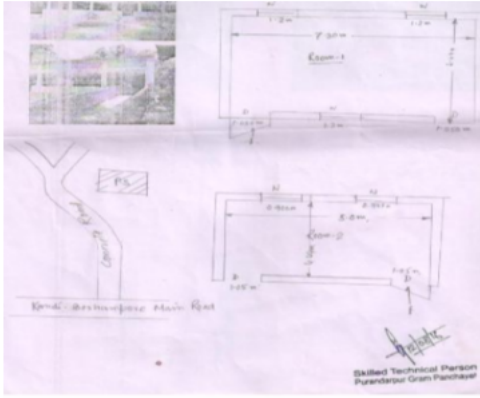

নির্বাচক নিবন্ধন আধিকারিকের স্বাক্ষর

Nazri Naksha

Google Map View

Polling Station Building Front View

Polling Station Front View

Cad View

Key MAP View

1 নাম : জগন্নাথ দাস পিতার নাম: বুদ্ধদেব দাস বাড়ির নং : n0047 বয়স : 43 লিঙ্গ : পুরুষ	LQR2750479 ফটো উপলব্ধ	2 নাম : পুষ্প দাস স্বামীর নাম: বুদ্ধদেব দাস বাড়ির নং : n0047 বয়স : 73 লিঙ্গ : মহিলা	WOB2038966 ফটো উপলব্ধ	3 নাম : শ্রীমন্ত দাস পিতার নাম: জগন্নাথ দাস বাড়ির নং : এন0047 বয়স : 21 লিঙ্গ : পুরুষ	WOB2474260 ফটো উপলব্ধ
4 নাম : অসীমা দাস স্বামীর নাম: জগন্নাথ দাস বাড়ির নং : n0047 বয়স : 35 লিঙ্গ : মহিলা	WOB1208180 ফটো উপলব্ধ	5 নাম : মধুমিতা (গায়েন)মণ্ডল স্বামীর নাম: সুবিক্রম গায়েন বাড়ির নং : n0115 বয়স : 38 লিঙ্গ : মহিলা	LQR3207511 ফটো উপলব্ধ	6 নাম : হাঁসু কর্মকার পিতার নাম: সত্য নারায়ন কর্মকার বাড়ির নং : n0084 বয়স : 67 লিঙ্গ : মহিলা	LQR0073015 ফটো উপলব্ধ
7 নাম : সম্পা কর্মকার স্বামীর নাম: রতন কর্মকার বাড়ির নং : n0035 বয়স : 33 লিঙ্গ : মহিলা	WOB1294933 ফটো উপলব্ধ	8 নাম : চুম্বকী কর্মকার স্বামীর নাম: প্রনব কর্মকার বাড়ির নং : n0035 বয়স : 38 লিঙ্গ : মহিলা	WOB1475318 ফটো উপলব্ধ	9 নাম : রতন কর্মকার পিতার নাম: সত্য নারায়ন কর্মকার বাড়ির নং : n0035 বয়স : 37 লিঙ্গ : পুরুষ	LQR3257391 ফটো উপলব্ধ
10 নাম : প্রনব কর্মকার পিতার নাম: সত্য নারায়ন কর্মকার বাড়ির নং : n0035 বয়স : 38 লিঙ্গ : পুরুষ	LQR3257409 ফটো উপলব্ধ	11 নাম : সত্য নারায়ন কর্মকার পিতার নাম: অমিয় কর্মকার বাড়ির নং : n0035 বয়স : 71 লিঙ্গ : পুরুষ	WB/10/065/222491 ফটো উপলব্ধ	12 নাম : দেবন গায়েন পিতার নাম: হীরাধন গায়েন বাড়ির নং : এন0001 বয়স : 25 লিঙ্গ : পুরুষ	WOB1866847 ফটো উপলব্ধ
13 নাম : সুবিক্রম গায়েন পিতার নাম: কার্তিক গায়েন বাড়ির নং : n0001 বয়স : 42 লিঙ্গ : পুরুষ	LQR2750255 ফটো উপলব্ধ	14 নাম : দেবিকা গায়েন স্বামীর নাম: হীরাধন গায়েন বাড়ির নং : n0001 বয়স : 47 লিঙ্গ : মহিলা	WOB2037919 ফটো উপলব্ধ	15 নাম : হীরাধন গায়েন পিতার নাম: কার্তিক গায়েন বাড়ির নং : n0001 বয়স : 52 লিঙ্গ : পুরুষ	WOB2037901 ফটো উপলব্ধ
16 নাম : সন্দিপ ঘোষ পিতার নাম: কান্তি ঘোষ বাড়ির নং : 0012 বয়স : 27 লিঙ্গ : পুরুষ	WOB1790005 ফটো উপলব্ধ	17 নাম : সম্পা ঘোষ স্বামীর নাম: সন্দীপ ঘোষ বাড়ির নং : এন0012 বয়স : 22 লিঙ্গ : মহিলা	WOB2549632 ফটো উপলব্ধ	18 নাম : দেবশ্রী ঘোষ স্বামীর নাম: সমরেশ ঘোষ বাড়ির নং : n0004 বয়স : 40 লিঙ্গ : মহিলা	WOB1207968 ফটো উপলব্ধ
19 নাম : সমরেশ ঘোষ পিতার নাম: বৃন্দাবন ঘোষ বাড়ির নং : n0004 বয়স : 45 লিঙ্গ : পুরুষ	LQR1569276 ফটো উপলব্ধ	20 নাম : বাসন্তী ঘোষ স্বামীর নাম: বৃন্দাবন ঘোষ বাড়ির নং : n0004 বয়স : 55 লিঙ্গ : মহিলা	WB/10/065/231012 ফটো উপলব্ধ	21 নাম : বৃন্দাবন ঘোষ পিতার নাম: লোকেশ্বর ঘোষ বাড়ির নং : n0004 বয়স : 61 লিঙ্গ : পুরুষ	WB/10/065/231011 ফটো উপলব্ধ
22 নাম : উজ্জল ঘোষ পিতার নাম: গঙ্গাধর ঘোষ বাড়ির নং : n0003 বয়স : 39 লিঙ্গ : পুরুষ	LQR2991289 ফটো উপলব্ধ	23 নাম : সুমিত্রা ঘোষ স্বামীর নাম: গঙ্গাধর ঘোষ বাড়ির নং : n0003 বয়স : 68 লিঙ্গ : মহিলা	WOB2021509 ফটো উপলব্ধ	24 নাম : অদ্বৈতা ঘোষ পিতার নাম: সুভাষ চন্দ্র ঘোষ বাড়ির নং : n0002 বয়স : 33 লিঙ্গ : পুরুষ	WOB1208024 ফটো উপলব্ধ
25 নাম : প্রিয়ব্রত ঘোষ পিতার নাম: বিকাশ ঘোষ বাড়ির নং : n0002 বয়স : 36 লিঙ্গ : পুরুষ	WOB1073519 ফটো উপলব্ধ	26 নাম : কল্যাণী ঘোষ স্বামীর নাম: সুব্রত ঘোষ বাড়ির নং : n0002 বয়স : 36 লিঙ্গ : মহিলা	WOB0353607 ফটো উপলব্ধ	27 নাম : কনিকা ঘোষ স্বামীর নাম: সুভাষচন্দ্র ঘোষ বাড়ির নং : n0002 বয়স : 54 লিঙ্গ : মহিলা	WB/10/065/231009 ফটো উপলব্ধ
28 নাম : তুলসী মণ্ডল (দত্ত) স্বামীর নাম: রাজকুমার দত্ত বাড়ির নং : n0009 বয়স : 36 লিঙ্গ : মহিলা	WOB1208065 ফটো উপলব্ধ	29 নাম : রাজকুমার দত্ত পিতার নাম: তপন দত্ত বাড়ির নং : n0009 বয়স : 42 লিঙ্গ : পুরুষ	LQR2379527 ফটো উপলব্ধ	30 নাম : বিশুজিৎ ঘোষ পিতার নাম: সুনীল ঘোষ বাড়ির নং : n0009 বয়স : 29 লিঙ্গ : পুরুষ	WOB1573088 ফটো উপলব্ধ