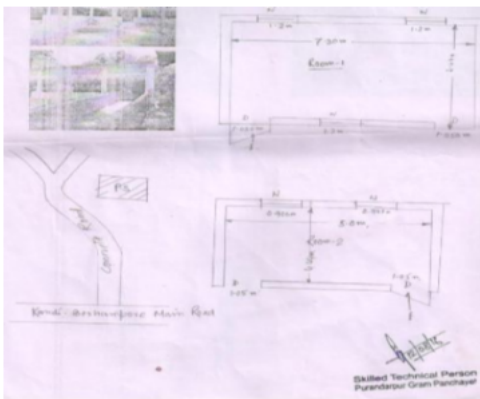

নির্বাচক নিবন্ধন আধিকারিকের স্বাক্ষর

Nazri Naksha

Google Map View

Polling Station Building Front View

Polling Station Front View

Cad View

Key MAP View

1 নাম : জয়াবতী গায়েন স্বামীর নাম: ধনঞ্জয় গায়েন বাড়ির নং : n0001 বয়স : 82 লিঙ্গ : মহিলা ফটো উপলব্ধ	WB/10/065/231384	2 নাম : ভারত গায়েন পিতার নাম: ধনঞ্জয় গায়েন বাড়ির নং : n0001 বয়স : 59 লিঙ্গ : পুরুষ ফটো উপলব্ধ	WB/10/065/231385	3 নাম : দিপক গায়েন পিতার নাম: অজিত গায়েন বাড়ির নং : n0001 বয়স : 38 লিঙ্গ : পুরুষ ফটো উপলব্ধ	LQR3257565
4 নাম : প্রতিমা গায়েন স্বামীর নাম: অজিত গায়েন বাড়ির নং : n0001 বয়স : 57 লিঙ্গ : মহিলা ফটো উপলব্ধ	WB/10/065/231380	5 নাম : অজিত গায়েন পিতার নাম: মনসারাম গায়েন বাড়ির নং : n0001 বয়স : 61 লিঙ্গ : পুরুষ ফটো উপলব্ধ	WB/10/065/231379	6 নাম : পুষ্পবতী গায়েন স্বামীর নাম: অভিমন্যু গায়েন বাড়ির নং : n0001 বয়স : 62 লিঙ্গ : মহিলা ফটো উপলব্ধ	WB/10/065/231382
7 নাম : অভিমন্যু গায়েন পিতার নাম: মনসারাম গায়েন বাড়ির নং : n0001 বয়স : 69 লিঙ্গ : পুরুষ ফটো উপলব্ধ	WB/10/065/231381	8 নাম : শিলা গায়েন স্বামীর নাম: ভারত গায়েন বাড়ির নং : n0001 বয়স : 56 লিঙ্গ : মহিলা ফটো উপলব্ধ	WB/10/065/231386	9 নাম : দেবকান্ত গায়েন পিতার নাম: ভরত গায়েন বাড়ির নং : n0001 বয়স : 28 লিঙ্গ : পুরুষ ফটো উপলব্ধ	WOB1644509
10 নাম : জাবা ঘোষ গায়েন স্বামীর নাম: সুজয় গায়েন বাড়ির নং : এন0001 বয়স : 32 লিঙ্গ : মহিলা ফটো উপলব্ধ	WOB2371102	11 নাম : সুদীপা ঘোষ গায়েন স্বামীর নাম: দেবকান্ত গায়েন বাড়ির নং : এন0001 বয়স : 26 লিঙ্গ : মহিলা ফটো উপলব্ধ	WOB2370930	12 নাম : সুজয় গায়েন পিতার নাম: অজিত গায়েন বাড়ির নং : n0001 বয়স : 40 লিঙ্গ : পুরুষ ফটো উপলব্ধ	LQR2750651
13 নাম : বিষ্ণু ঘোষ পিতার নাম: শ্যামল ঘোষ বাড়ির নং : এন0004 বয়স : 24 লিঙ্গ : পুরুষ ফটো উপলব্ধ	WOB2485431	14 নাম : পুষ্পেন্দু ঘোষ পিতার নাম: পঙ্কজ কুমার ঘোষ বাড়ির নং : n0008 বয়স : 32 লিঙ্গ : পুরুষ ফটো উপলব্ধ	WOB1376763	15 নাম : সম্পা ঘোষ স্বামীর নাম: শ্রীমন্ত ঘোষ বাড়ির নং : n0011 বয়স : 24 লিঙ্গ : মহিলা ফটো উপলব্ধ	WOB2087070
16 নাম : জয়শ্রী ঘোষ স্বামীর নাম: পঙ্কজ কুমার ঘোষ বাড়ির নং : n0008 বয়স : 67 লিঙ্গ : মহিলা ফটো উপলব্ধ	WOB2239978	17 নাম : কৃষ্ণ ঘোষ পিতার নাম: শ্যামল ঘোষ বাড়ির নং : 0004 বয়স : 26 লিঙ্গ : পুরুষ ফটো উপলব্ধ	WOB1816958	18 নাম : অসিত ঘোষ পিতার নাম: সঞ্জয় ঘোষ বাড়ির নং : n0011 বয়স : 32 লিঙ্গ : পুরুষ ফটো উপলব্ধ	WOB1295120
19 নাম : প্রার্থনা ঘোষ স্বামীর নাম: সঞ্জয় ঘোষ বাড়ির নং : n0011 বয়স : 58 লিঙ্গ : মহিলা ফটো উপলব্ধ	WB/10/065/231438	20 নাম : ছোটন ঘোষ পিতার নাম: বিপদ ঘোষ বাড়ির নং : n0006 বয়স : 35 লিঙ্গ : পুরুষ ফটো উপলব্ধ	WOB1073832	21 নাম : সঞ্জয় ঘোষ পিতার নাম: বিজয় ঘোষ বাড়ির নং : n0011 বয়স : 61 লিঙ্গ : পুরুষ ফটো উপলব্ধ	WB/10/065/231437
22 নাম : শ্রীমন্ত ঘোষ পিতার নাম: উত্তম ঘোষ বাড়ির নং : n0011 বয়স : 38 লিঙ্গ : পুরুষ ফটো উপলব্ধ	WOB1073865	23 নাম : উত্তম ঘোষ পিতার নাম: বিজয় ঘোষ বাড়ির নং : n0011 বয়স : 61 লিঙ্গ : পুরুষ ফটো উপলব্ধ	WB/10/065/231435	24 নাম : শঙ্করি ঘোষ স্বামীর নাম: বিজয় ঘোষ বাড়ির নং : n0011 বয়স : 91 লিঙ্গ : মহিলা ফটো উপলব্ধ	WB/10/065/231434
25 নাম : উজ্জল ঘোষ পিতার নাম: জিতেন্দ্র ঘোষ বাড়ির নং : n0010 বয়স : 56 লিঙ্গ : পুরুষ ফটো উপলব্ধ	LQR3113487	26 নাম : সুবর্ণ ঘোষ পিতার নাম: প্রবীর ঘোষ বাড়ির নং : n0009 বয়স : 32 লিঙ্গ : পুরুষ ফটো উপলব্ধ	WOB1573203	27 নাম : মায়ারানী ঘোষ স্বামীর নাম: প্রবীর ঘোষ বাড়ির নং : n0009 বয়স : 59 লিঙ্গ : মহিলা ফটো উপলব্ধ	WB/10/065/231430
28 নাম : প্রবীর ঘোষ পিতার নাম: রাজ্যধর ঘোষ বাড়ির নং : n0009 বয়স : 61 লিঙ্গ : পুরুষ ফটো উপলব্ধ	WB/10/065/231429	29 নাম : পঙ্কজ কুমার ঘোষ পিতার নাম: ক্ষিতীশ চন্দ্র ঘোষ বাড়ির নং : n0008 বয়স : 73 লিঙ্গ : পুরুষ ফটো উপলব্ধ	WOB2555613	30 নাম : তৃপ্তি ঘোষ স্বামীর নাম: চন্দ্রশেখর ঘোষ বাড়ির নং : n0007 বয়স : 57 লিঙ্গ : মহিলা ফটো উপলব্ধ	WOB1073840