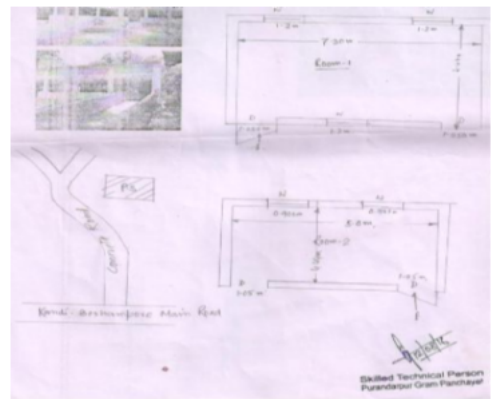

নির্বাচক নিবন্ধন আধিকারিকের স্বাক্ষর

Nazri Naksha

Google Map View

Polling Station Building Front View

Polling Station Front View

Cad View

Key MAP View

1 নাম : জয়াবতী গায়েন স্বামীর নাম: ধনঞ্জয় গায়েন বাড়ির নং : n0001 বয়স : 82 লিঙ্গ : মহিলা ফটো উপলব্ধ	WB/10/065/231384	2 নাম : ভারত গায়েন পিতার নাম: ধনঞ্জয় গায়েন বাড়ির নং : n0001 বয়স : 59 লিঙ্গ : পুরুষ ফটো উপলব্ধ	WB/10/065/231385	3 নাম : দিপক গায়েন পিতার নাম: অজিত গায়েন বাড়ির নং : n0001 বয়স : 38 লিঙ্গ : পুরুষ ফটো উপলব্ধ	LQR3257565
4 নাম : প্রতিমা গায়েন স্বামীর নাম: অজিত গায়েন বাড়ির নং : n0001 বয়স : 57 লিঙ্গ : মহিলা ফটো উপলব্ধ	WB/10/065/231380	5 নাম : অজিত গায়েন পিতার নাম: মনসারাম গায়েন বাড়ির নং : n0001 বয়স : 61 লিঙ্গ : পুরুষ ফটো উপলব্ধ	WB/10/065/231379	6 নাম : পুষ্পবতী গায়েন স্বামীর নাম: অভিমন্যু গায়েন বাড়ির নং : n0001 বয়স : 62 লিঙ্গ : মহিলা ফটো উপলব্ধ	WB/10/065/231382
7 নাম : অভিমন্যু গায়েন পিতার নাম: মনসারাম গায়েন বাড়ির নং : n0001 বয়স : 69 লিঙ্গ : পুরুষ ফটো উপলব্ধ	WB/10/065/231381	8 নাম : শিলা গায়েন স্বামীর নাম: ভারত গায়েন বাড়ির নং : n0001 বয়স : 56 লিঙ্গ : মহিলা ফটো উপলব্ধ	WB/10/065/231386	9 নাম : দেবকান্ত গায়েন পিতার নাম: ভরত গায়েন বাড়ির নং : n0001 বয়স : 28 লিঙ্গ : পুরুষ ফটো উপলব্ধ	WOB1644509
10 নাম : জাবা ঘোষ গায়েন স্বামীর নাম: সুজয় গায়েন বাড়ির নং : এন0001 বয়স : 32 লিঙ্গ : মহিলা ফটো উপলব্ধ	WOB2371102	11 নাম : সুদীপা ঘোষ গায়েন স্বামীর নাম: দেবকান্ত গায়েন বাড়ির নং : এন0001 বয়স : 26 লিঙ্গ : মহিলা ফটো উপলব্ধ	WOB2370930	12 নাম : সুজয় গায়েন পিতার নাম: অজিত গায়েন বাড়ির নং : n0001 বয়স : 40 লিঙ্গ : পুরুষ ফটো উপলব্ধ	LQR2750651
13 নাম : বিষ্ণু ঘোষ পিতার নাম: শ্যামল ঘোষ বাড়ির নং : এন0004 বয়স : 24 লিঙ্গ : পুরুষ ফটো উপলব্ধ	WOB2485431	14 নাম : পুষ্পেন্দু ঘোষ পিতার নাম: পঙ্কজ কুমার ঘোষ বাড়ির নং : n0008 বয়স : 32 লিঙ্গ : পুরুষ ফটো উপলব্ধ	WOB1376763	15 নাম : সম্পা ঘোষ স্বামীর নাম: শ্রীমন্ত ঘোষ বাড়ির নং : n0011 বয়স : 24 লিঙ্গ : মহিলা ফটো উপলব্ধ	WOB2087070
16 নাম : জয়শ্রী ঘোষ স্বামীর নাম: পঙ্কজ কুমার ঘোষ বাড়ির নং : n0008 বয়স : 67 লিঙ্গ : মহিলা ফটো উপলব্ধ	WOB2239978	17 নাম : কৃষ্ণ ঘোষ পিতার নাম: শ্যামল ঘোষ বাড়ির নং : 0004 বয়স : 26 লিঙ্গ : পুরুষ ফটো উপলব্ধ	WOB1816958	18 নাম : অসিত ঘোষ পিতার নাম: সঞ্জয় ঘোষ বাড়ির নং : n0011 বয়স : 32 লিঙ্গ : পুরুষ ফটো উপলব্ধ	WOB1295120
19 নাম : প্রার্থনা ঘোষ স্বামীর নাম: সঞ্জয় ঘোষ বাড়ির নং : n0011 বয়স : 58 লিঙ্গ : মহিলা ফটো উপলব্ধ	WB/10/065/231438	20 নাম : ছোটন ঘোষ পিতার নাম: বিপদ ঘোষ বাড়ির নং : n0006 বয়স : 35 লিঙ্গ : পুরুষ ফটো উপলব্ধ	WOB1073832	21 নাম : সঞ্জয় ঘোষ পিতার নাম: বিজয় ঘোষ বাড়ির নং : n0011 বয়স : 61 লিঙ্গ : পুরুষ ফটো উপলব্ধ	WB/10/065/231437
22 নাম : শ্রীমন্ত ঘোষ পিতার নাম: উত্তম ঘোষ বাড়ির নং : n0011 বয়স : 38 লিঙ্গ : পুরুষ ফটো উপলব্ধ	WOB1073865	23 নাম : উত্তম ঘোষ পিতার নাম: বিজয় ঘোষ বাড়ির নং : n0011 বয়স : 61 লিঙ্গ : পুরুষ ফটো উপলব্ধ	WB/10/065/231435	24 নাম : শঙ্করি ঘোষ স্বামীর নাম: বিজয় ঘোষ বাড়ির নং : n0011 বয়স : 91 লিঙ্গ : মহিলা ফটো উপলব্ধ	WB/10/065/231434
25 নাম : উজ্জল ঘোষ পিতার নাম: জিতেন্দ্র ঘোষ বাড়ির নং : n0010 বয়স : 56 লিঙ্গ : পুরুষ ফটো উপলব্ধ	LQR3113487	26 নাম : সুবর্ণ ঘোষ পিতার নাম: প্রবীর ঘোষ বাড়ির নং : n0009 বয়স : 32 লিঙ্গ : পুরুষ ফটো উপলব্ধ	WOB1573203	27 নাম : মায়ারানী ঘোষ স্বামীর নাম: প্রবীর ঘোষ বাড়ির নং : n0009 বয়স : 59 লিঙ্গ : মহিলা ফটো উপলব্ধ	WB/10/065/231430
28 নাম : প্রবীর ঘোষ পিতার নাম: রাজ্যধর ঘোষ বাড়ির নং : n0009 বয়স : 61 লিঙ্গ : পুরুষ ফটো উপলব্ধ	WB/10/065/231429	29 নাম : পঙ্কজ কুমার ঘোষ পিতার নাম: ক্ষিতীশ চন্দ্র ঘোষ বাড়ির নং : n0008 বয়স : 73 লিঙ্গ : পুরুষ ফটো উপলব্ধ	WOB2555613	30 নাম : তৃপ্তি ঘোষ স্বামীর নাম: চন্দ্রশেখর ঘোষ বাড়ির নং : n0007 বয়স : 57 লিঙ্গ : মহিলা ফটো উপলব্ধ	WOB1073840