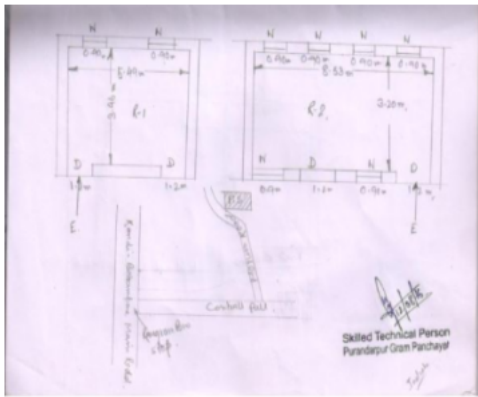

নির্বাচক নিবন্ধন আধিকারিকের স্বাক্ষর

Nazri Naksha

Google Map View

Polling Station Building Front View

Polling Station Front View

Cad View

Key MAP View

1 নাম : জৈইগোন বিবি স্বামীর নাম: সিরাজুল সেখ বাড়ির নং : n0207 বয়স : 64 লিঙ্গ : মহিলা	LQR2775294 ফটো উপলব্ধ	2 নাম : মহঃ নূরফান আলী পিতার নাম: মহঃ মুকসেদ সেখ বাড়ির নং : n0025 বয়স : 66 লিঙ্গ : পুরুষ	LQR0073171 ফটো উপলব্ধ	3 নাম : কাঞ্চন বেগম স্বামীর নাম: মোঃ নূরফান আলী বাড়ির নং : n0025 বয়স : 45 লিঙ্গ : মহিলা	LQR2787240 ফটো উপলব্ধ
4 নাম : রেব্বানা বিবি স্বামীর নাম: আখিরুল সেখ বাড়ির নং : n0030 বয়স : 38 লিঙ্গ : মহিলা	LQR2990380 ফটো উপলব্ধ	5 নাম : কাসেম সেখ পিতার নাম: মুক্তার সেখ বাড়ির নং : n0033 বয়স : 44 লিঙ্গ : পুরুষ	LQR2991693 ফটো উপলব্ধ	6 নাম : বেলাল সেখ পিতার নাম: মুক্তার সেখ বাড়ির নং : n0033 বয়স : 45 লিঙ্গ : পুরুষ	WOB1475789 ফটো উপলব্ধ
7 নাম : ইসব সেখ পিতার নাম: বেলাল সেখ বাড়ির নং : n0033 বয়স : 29 লিঙ্গ : পুরুষ	WOB1644665 ফটো উপলব্ধ	8 নাম : আল্লাদি বিবি স্বামীর নাম: বেলাল সেখ বাড়ির নং : n0033 বয়স : 46 লিঙ্গ : মহিলা	WOB1167972 ফটো উপলব্ধ	9 নাম : রেবিনা বিবি স্বামীর নাম: কাসেম সেখ বাড়ির নং : n0033 বয়স : 39 লিঙ্গ : মহিলা	LQR3257722 ফটো উপলব্ধ
10 নাম : মোঃ আতাবুর সেখ পিতার নাম: সারফুল সেখ বাড়ির নং : এন0358 বয়স : 35 লিঙ্গ : পুরুষ	WOB1140011 ফটো উপলব্ধ	11 নাম : তাজিলা বিবি স্বামীর নাম: সারফুল সেখ বাড়ির নং : এন0098 বয়স : 50 লিঙ্গ : মহিলা	WB/10/065/291249 ফটো উপলব্ধ	12 নাম : সিতাব আলি পিতার নাম: নেফাক্কার সেখ বাড়ির নং : N0130 বয়স : 24 লিঙ্গ : পুরুষ	WOB2088706 ফটো উপলব্ধ
13 নাম : আসমান আলী পিতার নাম: নূরফাজুল সেখ বাড়ির নং : N0098 বয়স : 25 লিঙ্গ : পুরুষ	WOB1837350 ফটো উপলব্ধ	14 নাম : আসগার সেখ পিতার নাম: আজিজুল সেখ বাড়ির নং : এন0098 বয়স : 24 লিঙ্গ : পুরুষ	WOB2088680 ফটো উপলব্ধ	15 নাম : তানিয়া খাতুন স্বামীর নাম: পিয়ারুল সেখ বাড়ির নং : এন0098 বয়স : 23 লিঙ্গ : মহিলা	WOB2278034 ফটো উপলব্ধ
16 নাম : নারসিমা খাতুন স্বামীর নাম: আসগার সেখ বাড়ির নং : এন0098 বয়স : 22 লিঙ্গ : মহিলা	WOB2371326 ফটো উপলব্ধ	17 নাম : সারিনা ইয়াসমিন স্বামীর নাম: রাহিম সেখ বাড়ির নং : এন00179 বয়স : 23 লিঙ্গ : মহিলা	WOB2443497 ফটো উপলব্ধ	18 নাম : জেসমিনা খাতুন স্বামীর নাম: শান্তি সেখ বাড়ির নং : - বয়স : 24 লিঙ্গ : মহিলা	WOB2088425 ফটো উপলব্ধ
19 নাম : সোমা খাতুন স্বামীর নাম: খুসিরুল সেখ বাড়ির নং : - বয়স : 24 লিঙ্গ : মহিলা	WOB2088490 ফটো উপলব্ধ	20 নাম : তুহিনা খাতুন স্বামীর নাম: আনসারুল সেখ বাড়ির নং : - বয়স : 25 লিঙ্গ : মহিলা	WOB2090066 ফটো উপলব্ধ	21 নাম : পিয়ারন খাতুন স্বামীর নাম: সফিকুল সেখ বাড়ির নং : এন0112 বয়স : 26 লিঙ্গ : মহিলা	WOB1837236 ফটো উপলব্ধ
22 নাম : মসিয়া খাতুন স্বামীর নাম: নসিমুদ্দিন সেখ বাড়ির নং : N0235 বয়স : 24 লিঙ্গ : মহিলা	WOB1837145 ফটো উপলব্ধ	23 নাম : মাউনজেরা খাতুন স্বামীর নাম: খুশিবুর সেখ বাড়ির নং : এন0243 বয়স : 22 লিঙ্গ : মহিলা	WOB2371524 ফটো উপলব্ধ	24 নাম : জুম্মাতন খাতুন স্বামীর নাম: রবিউল সেখ বাড়ির নং : এন0040 বয়স : 23 লিঙ্গ : মহিলা	WOB2371466 ফটো উপলব্ধ
25 নাম : পারভিনা খাতুন স্বামীর নাম: মহঃ নাজমুল হোসেন সেখ বাড়ির নং : এন0042 বয়স : 23 লিঙ্গ : মহিলা	WOB2371482 ফটো উপলব্ধ	26 নাম : তাওফিকা খাতুন স্বামীর নাম: আজিবুর সেখ বাড়ির নং : এন0040 বয়স : 23 লিঙ্গ : মহিলা	WOB2371508 ফটো উপলব্ধ	27 নাম : রেবিনা খাতুন স্বামীর নাম: মহঃ ইসব নবী সেখ বাড়ির নং : এন0185 বয়স : 25 লিঙ্গ : মহিলা	WOB1837285 ফটো উপলব্ধ
28 নাম : রেবিনা খাতুন স্বামীর নাম: রাহিম সেখ বাড়ির নং : এন0098 বয়স : 27 লিঙ্গ : মহিলা	WOB1837343 ফটো উপলব্ধ	29 নাম : নারগিস খাতুন স্বামীর নাম: সাদুল্লা সেখ বাড়ির নং : এন004 বয়স : 27 লিঙ্গ : মহিলা	WOB1931450 ফটো উপলব্ধ	30 নাম : ফেনসিহার খাতুন স্বামীর নাম: দেলকার সেখ বাড়ির নং : এন0109 বয়স : 26 লিঙ্গ : মহিলা	WOB1817139 ফটো উপলব্ধ