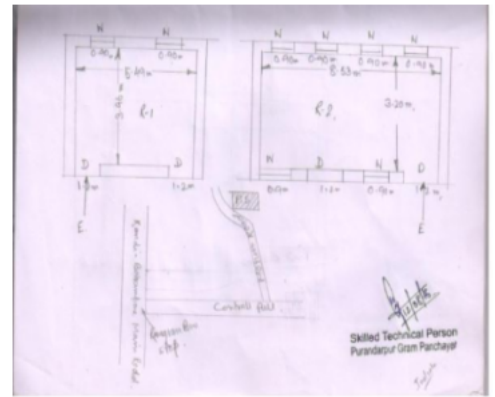

নির্বাচক নিবন্ধন আধিকারিকের স্বাক্ষর

Nazri Naksha

Google Map View

Polling Station Building Front View

Polling Station Front View

Cad View

Key MAP View

1 নাম : জৈইগোন বিবি স্বামীর নাম: সিরাজুল সেখ বাড়ির নং : n0207 বয়স : 64 লিঙ্গ : মহিলা	LQR2775294 ফটো উপলব্ধ	2 নাম : মহঃ নূরফান আলী পিতার নাম: মহঃ মুকসেদ সেখ বাড়ির নং : n0025 বয়স : 66 লিঙ্গ : পুরুষ	LQR0073171 ফটো উপলব্ধ	3 নাম : কাঞ্চন বেগম স্বামীর নাম: মোঃ নূরফান আলী বাড়ির নং : n0025 বয়স : 45 লিঙ্গ : মহিলা	LQR2787240 ফটো উপলব্ধ
4 নাম : রেব্বানা বিবি স্বামীর নাম: আখিরুল সেখ বাড়ির নং : n0030 বয়স : 38 লিঙ্গ : মহিলা	LQR2990380 ফটো উপলব্ধ	5 নাম : কাসেম সেখ পিতার নাম: মুক্তার সেখ বাড়ির নং : n0033 বয়স : 44 লিঙ্গ : পুরুষ	LQR2991693 ফটো উপলব্ধ	6 নাম : বেলাল সেখ পিতার নাম: মুক্তার সেখ বাড়ির নং : n0033 বয়স : 45 লিঙ্গ : পুরুষ	WOB1475789 ফটো উপলব্ধ
7 নাম : ইসব সেখ পিতার নাম: বেলাল সেখ বাড়ির নং : n0033 বয়স : 29 লিঙ্গ : পুরুষ	WOB1644665 ফটো উপলব্ধ	8 নাম : আল্লাদি বিবি স্বামীর নাম: বেলাল সেখ বাড়ির নং : n0033 বয়স : 46 লিঙ্গ : মহিলা	WOB1167972 ফটো উপলব্ধ	9 নাম : রেবিনা বিবি স্বামীর নাম: কাসেম সেখ বাড়ির নং : n0033 বয়স : 39 লিঙ্গ : মহিলা	LQR3257722 ফটো উপলব্ধ
10 নাম : মোঃ আতাবুর সেখ পিতার নাম: সারফুল সেখ বাড়ির নং : এন0358 বয়স : 35 লিঙ্গ : পুরুষ	WOB1140011 ফটো উপলব্ধ	11 নাম : তাজিলা বিবি স্বামীর নাম: সারফুল সেখ বাড়ির নং : এন0098 বয়স : 50 লিঙ্গ : মহিলা	WB/10/065/291249 ফটো উপলব্ধ	12 নাম : সিতাব আলি পিতার নাম: নেফাক্কার সেখ বাড়ির নং : N0130 বয়স : 24 লিঙ্গ : পুরুষ	WOB2088706 ফটো উপলব্ধ
13 নাম : আসমান আলী পিতার নাম: নূরফাজুল সেখ বাড়ির নং : N0098 বয়স : 25 লিঙ্গ : পুরুষ	WOB1837350 ফটো উপলব্ধ	14 নাম : আসগার সেখ পিতার নাম: আজিজুল সেখ বাড়ির নং : এন0098 বয়স : 24 লিঙ্গ : পুরুষ	WOB2088680 ফটো উপলব্ধ	15 নাম : তানিয়া খাতুন স্বামীর নাম: পিয়ারুল সেখ বাড়ির নং : এন0098 বয়স : 23 লিঙ্গ : মহিলা	WOB2278034 ফটো উপলব্ধ
16 নাম : নারসিমা খাতুন স্বামীর নাম: আসগার সেখ বাড়ির নং : এন0098 বয়স : 22 লিঙ্গ : মহিলা	WOB2371326 ফটো উপলব্ধ	17 নাম : সারিনা ইয়াসমিন স্বামীর নাম: রাহিম সেখ বাড়ির নং : এন00179 বয়স : 23 লিঙ্গ : মহিলা	WOB2443497 ফটো উপলব্ধ	18 নাম : জেসমিনা খাতুন স্বামীর নাম: শান্তি সেখ বাড়ির নং : - বয়স : 24 লিঙ্গ : মহিলা	WOB2088425 ফটো উপলব্ধ
19 নাম : সোমা খাতুন স্বামীর নাম: খুসিরুল সেখ বাড়ির নং : - বয়স : 24 লিঙ্গ : মহিলা	WOB2088490 ফটো উপলব্ধ	20 নাম : তুহিনা খাতুন স্বামীর নাম: আনসারুল সেখ বাড়ির নং : - বয়স : 25 লিঙ্গ : মহিলা	WOB2090066 ফটো উপলব্ধ	21 নাম : পিয়ারন খাতুন স্বামীর নাম: সফিকুল সেখ বাড়ির নং : এন0112 বয়স : 26 লিঙ্গ : মহিলা	WOB1837236 ফটো উপলব্ধ
22 নাম : মসিয়া খাতুন স্বামীর নাম: নসিমুদ্দিন সেখ বাড়ির নং : N0235 বয়স : 24 লিঙ্গ : মহিলা	WOB1837145 ফটো উপলব্ধ	23 নাম : মাউনজেরা খাতুন স্বামীর নাম: খুশিবুর সেখ বাড়ির নং : এন0243 বয়স : 22 লিঙ্গ : মহিলা	WOB2371524 ফটো উপলব্ধ	24 নাম : জুম্মাতন খাতুন স্বামীর নাম: রবিউল সেখ বাড়ির নং : এন0040 বয়স : 23 লিঙ্গ : মহিলা	WOB2371466 ফটো উপলব্ধ
25 নাম : পারভিনা খাতুন স্বামীর নাম: মহঃ নাজমুল হোসেন সেখ বাড়ির নং : এন0042 বয়স : 23 লিঙ্গ : মহিলা	WOB2371482 ফটো উপলব্ধ	26 নাম : তাওফিকা খাতুন স্বামীর নাম: আজিবুর সেখ বাড়ির নং : এন0040 বয়স : 23 লিঙ্গ : মহিলা	WOB2371508 ফটো উপলব্ধ	27 নাম : রেবিনা খাতুন স্বামীর নাম: মহঃ ইসব নবী সেখ বাড়ির নং : এন0185 বয়স : 25 লিঙ্গ : মহিলা	WOB1837285 ফটো উপলব্ধ
28 নাম : রেবিনা খাতুন স্বামীর নাম: রাহিম সেখ বাড়ির নং : এন0098 বয়স : 27 লিঙ্গ : মহিলা	WOB1837343 ফটো উপলব্ধ	29 নাম : নারগিস খাতুন স্বামীর নাম: সাদুল্লা সেখ বাড়ির নং : এন004 বয়স : 27 লিঙ্গ : মহিলা	WOB1931450 ফটো উপলব্ধ	30 নাম : ফেনসিহার খাতুন স্বামীর নাম: দেলকার সেখ বাড়ির নং : এন0109 বয়স : 26 লিঙ্গ : মহিলা	WOB1817139 ফটো উপলব্ধ