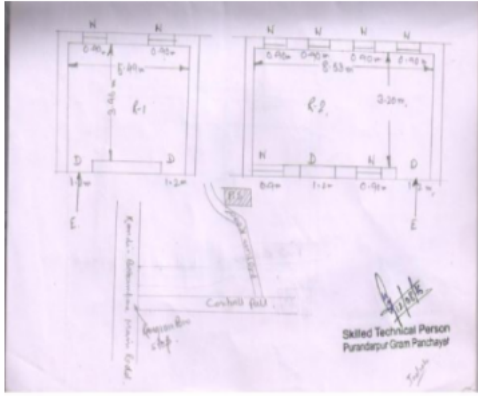

Nazri Naksha