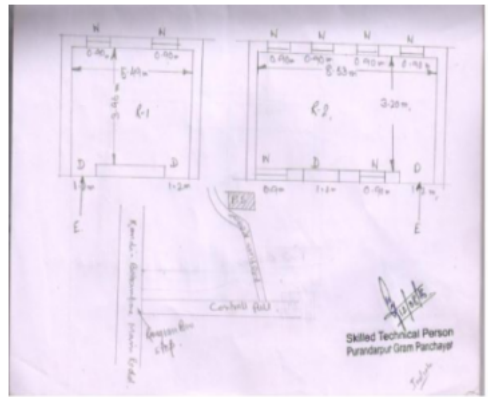

নির্বাচক নিবন্ধন আধিকারিকের স্বাক্ষর

Nazri Naksha

Google Map View

Polling Station Building Front View

Polling Station Front View

Cad View

Key MAP View

1 নাম : মানোয়ারাবিবি স্বামীর নাম: ইসাহক সেখ বাড়ির নং : n0016 বয়স : 53 লিঙ্গ : মহিলা	WB/10/065/234855	ফটো উপলব্ধ	2 নাম : ফরমান সেখ পিতার নাম: জুব্বারি সেখ বাড়ির নং : n0017 বয়স : 59 লিঙ্গ : পুরুষ	LQR2751907	ফটো উপলব্ধ	3 নাম : নুরবানু বিবি স্বামীর নাম: ফরমান সেখ বাড়ির নং : n0017 বয়স : 51 লিঙ্গ : মহিলা	LQR2751915	ফটো উপলব্ধ
4 নাম : রফিকুল সেখ পিতার নাম: জুব্বারি সেখ বাড়ির নং : n0017 বয়স : 54 লিঙ্গ : পুরুষ	LQR3113792	ফটো উপলব্ধ	5 নাম : ময়না বিবি স্বামীর নাম: রফিকুল সেখ বাড়ির নং : n0017 বয়স : 49 লিঙ্গ : মহিলা	LQR2751931	ফটো উপলব্ধ	6 নাম : সারজুল সেখ পিতার নাম: হামেজুদ্দিন সেখ বাড়ির নং : n0010 বয়স : 49 লিঙ্গ : পুরুষ	WOB1990126	ফটো উপলব্ধ
7 নাম : মেরিনা বিবি স্বামীর নাম: সারজুল সেখ বাড়ির নং : n0010 বয়স : 46 লিঙ্গ : মহিলা	LQR2752004	ফটো উপলব্ধ	8 নাম : মারজুল সেখ পিতার নাম: হামেজুদ্দিন সেখ বাড়ির নং : n0010 বয়স : 42 লিঙ্গ : পুরুষ	LQR2381333	ফটো উপলব্ধ	9 নাম : মাউনজিরা বিবি স্বামীর নাম: মারজুল সেখ বাড়ির নং : n0010 বয়স : 37 লিঙ্গ : মহিলা	LQR3258233	ফটো উপলব্ধ
10 নাম : মুসলেমা খাতুন স্বামীর নাম: মোঃ নাসিদুল সেখ বাড়ির নং : n0010 বয়স : 30 লিঙ্গ : মহিলা	WOB1573567	ফটো উপলব্ধ	11 নাম : পিন্টু রাজবংশী পিতার নাম: গোলবদন রাজবংশী বাড়ির নং : n0010 বয়স : 29 লিঙ্গ : পুরুষ	WOB1573559	ফটো উপলব্ধ	12 নাম : সুমেজাবিবি স্বামীর নাম: মহিম সেখ বাড়ির নং : n0011 বয়স : 80 লিঙ্গ : মহিলা	WB/10/065/234790	ফটো উপলব্ধ
13 নাম : মজিবুর সেখ পিতার নাম: মহিম সেখ বাড়ির নং : n0011 বয়স : 51 লিঙ্গ : পুরুষ	LQR1844331	ফটো উপলব্ধ	14 নাম : রেজ্ঞনাবিবি স্বামীর নাম: মজিবুর সেখ বাড়ির নং : n0011 বয়স : 49 লিঙ্গ : মহিলা	WB/10/065/234791	ফটো উপলব্ধ	15 নাম : আজিবুর সেখ পিতার নাম: মহিম সেখ বাড়ির নং : n0011 বয়স : 43 লিঙ্গ : পুরুষ	LQR2752376	ফটো উপলব্ধ
16 নাম : তনুজা বিবি স্বামীর নাম: আজিবুর সেখ বাড়ির নং : n0011 বয়স : 37 লিঙ্গ : মহিলা	WOB0976647	ফটো উপলব্ধ	17 নাম : মনিরুদ্দিন সেখ পিতার নাম: জামাদার সেখ বাড়ির নং : n0017 বয়স : 53 লিঙ্গ : পুরুষ	WB/10/065/234774	ফটো উপলব্ধ	18 নাম : মরিয়ম বিবি স্বামীর নাম: মনিরুদ্দিন সেখ বাড়ির নং : n0017 বয়স : 49 লিঙ্গ : মহিলা	WB/10/065/234775	ফটো উপলব্ধ
19 নাম : সামসুদ্দিন সেখ পিতার নাম: জামাদার সেখ বাড়ির নং : n0017 বয়স : 51 লিঙ্গ : পুরুষ	LQR1845197	ফটো উপলব্ধ	20 নাম : রাসিদা বিবি স্বামীর নাম: সামসুদ্দিন সেখ বাড়ির নং : n0017 বয়স : 38 লিঙ্গ : মহিলা	WOB0976613	ফটো উপলব্ধ	21 নাম : সাগিরা বিবি স্বামীর নাম: এসরাফিল সেখ বাড়ির নং : n0018 বয়স : 37 লিঙ্গ : মহিলা	WOB0366617	ফটো উপলব্ধ
22 নাম : ইয়াসিন সেখ পিতার নাম: একতার সেখ বাড়ির নং : n0021 বয়স : 46 লিঙ্গ : পুরুষ	LQR1845205	ফটো উপলব্ধ	23 নাম : তাজকুরা বিবি স্বামীর নাম: ইয়াসীন সেখ বাড়ির নং : n0021 বয়স : 42 লিঙ্গ : মহিলা	WOB1168418	ফটো উপলব্ধ	24 নাম : কহিনুর বিবি স্বামীর নাম: গোলাম মোস্তফা বাড়ির নং : n0065 বয়স : 43 লিঙ্গ : মহিলা	WOB0366690	ফটো উপলব্ধ
25 নাম : সাদ্দাম সেখ পিতার নাম: গোলাম মোস্তাফা সেখ বাড়ির নং : n0065 বয়স : 32 লিঙ্গ : পুরুষ	WOB1476266	ফটো উপলব্ধ	26 নাম : ইনসান সেখ পিতার নাম: উমর সেখ বাড়ির নং : n0066 বয়স : 63 লিঙ্গ : পুরুষ	WB/10/065/231185	ফটো উপলব্ধ	27 নাম : জহিরুদ্দিন সেখ পিতার নাম: ইনসান সেখ বাড়ির নং : n0066 বয়স : 30 লিঙ্গ : পুরুষ	WOB1476241	ফটো উপলব্ধ
28 নাম : সাকিলা বিবি স্বামীর নাম: ইনসান সেখ বাড়ির নং : n0067 বয়স : 57 লিঙ্গ : মহিলা	WB/10/065/291186	ফটো উপলব্ধ	29 নাম : ধনী বিবি স্বামীর নাম: নূরইসলাম সেখ বাড়ির নং : n0076 বয়স : 38 লিঙ্গ : মহিলা	WOB1168301	ফটো উপলব্ধ	30 নাম : মাজেফাবিবি স্বামীর নাম: আজিজ সেখ বাড়ির নং : n0001 বয়স : 78 লিঙ্গ : মহিলা	WB/10/065/234648	ফটো উপলব্ধ