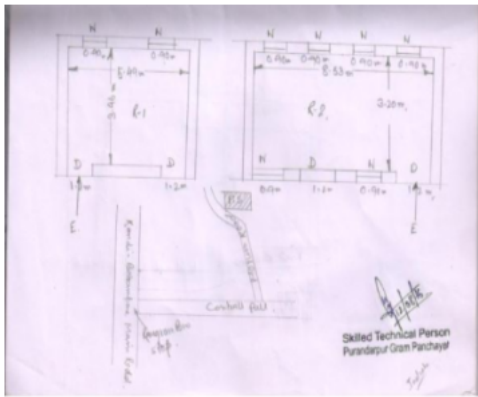

নির্বাচক নিবন্ধন আধিকারিকের স্বাক্ষর

Nazri Naksha

Google Map View

Polling Station Building Front View

Polling Station Front View

Cad View

Key MAP View

1 নাম : মানোয়ারাবিবি স্বামীর নাম: ইসাহক সেখ বাড়ির নং : n0016 বয়স : 53 লিঙ্গ : মহিলা	WB/10/065/234855	ফটো উপলব্ধ	2 নাম : ফরমান সেখ পিতার নাম: জুব্বারি সেখ বাড়ির নং : n0017 বয়স : 59 লিঙ্গ : পুরুষ	LQR2751907	ফটো উপলব্ধ	3 নাম : নুরবানু বিবি স্বামীর নাম: ফরমান সেখ বাড়ির নং : n0017 বয়স : 51 লিঙ্গ : মহিলা	LQR2751915	ফটো উপলব্ধ
4 নাম : রফিকুল সেখ পিতার নাম: জুব্বারি সেখ বাড়ির নং : n0017 বয়স : 54 লিঙ্গ : পুরুষ	LQR3113792	ফটো উপলব্ধ	5 নাম : ময়না বিবি স্বামীর নাম: রফিকুল সেখ বাড়ির নং : n0017 বয়স : 49 লিঙ্গ : মহিলা	LQR2751931	ফটো উপলব্ধ	6 নাম : সারজুল সেখ পিতার নাম: হামেজুদ্দিন সেখ বাড়ির নং : n0010 বয়স : 49 লিঙ্গ : পুরুষ	WOB1990126	ফটো উপলব্ধ
7 নাম : মেরিনা বিবি স্বামীর নাম: সারজুল সেখ বাড়ির নং : n0010 বয়স : 46 লিঙ্গ : মহিলা	LQR2752004	ফটো উপলব্ধ	8 নাম : মারজুল সেখ পিতার নাম: হামেজুদ্দিন সেখ বাড়ির নং : n0010 বয়স : 42 লিঙ্গ : পুরুষ	LQR2381333	ফটো উপলব্ধ	9 নাম : মাউনজিরা বিবি স্বামীর নাম: মারজুল সেখ বাড়ির নং : n0010 বয়স : 37 লিঙ্গ : মহিলা	LQR3258233	ফটো উপলব্ধ
10 নাম : মুসলেমা খাতুন স্বামীর নাম: মোঃ নাসিদুল সেখ বাড়ির নং : n0010 বয়স : 30 লিঙ্গ : মহিলা	WOB1573567	ফটো উপলব্ধ	11 নাম : পিন্টু রাজবংশী পিতার নাম: গোলবদন রাজবংশী বাড়ির নং : n0010 বয়স : 29 লিঙ্গ : পুরুষ	WOB1573559	ফটো উপলব্ধ	12 নাম : সুমেজাবিবি স্বামীর নাম: মহিম সেখ বাড়ির নং : n0011 বয়স : 80 লিঙ্গ : মহিলা	WB/10/065/234790	ফটো উপলব্ধ
13 নাম : মজিবুর সেখ পিতার নাম: মহিম সেখ বাড়ির নং : n0011 বয়স : 51 লিঙ্গ : পুরুষ	LQR1844331	ফটো উপলব্ধ	14 নাম : রেজ্ঞনাবিবি স্বামীর নাম: মজিবুর সেখ বাড়ির নং : n0011 বয়স : 49 লিঙ্গ : মহিলা	WB/10/065/234791	ফটো উপলব্ধ	15 নাম : আজিবুর সেখ পিতার নাম: মহিম সেখ বাড়ির নং : n0011 বয়স : 43 লিঙ্গ : পুরুষ	LQR2752376	ফটো উপলব্ধ
16 নাম : তনুজা বিবি স্বামীর নাম: আজিবুর সেখ বাড়ির নং : n0011 বয়স : 37 লিঙ্গ : মহিলা	WOB0976647	ফটো উপলব্ধ	17 নাম : মনিরুদ্দিন সেখ পিতার নাম: জামাদার সেখ বাড়ির নং : n0017 বয়স : 53 লিঙ্গ : পুরুষ	WB/10/065/234774	ফটো উপলব্ধ	18 নাম : মরিয়ম বিবি স্বামীর নাম: মনিরুদ্দিন সেখ বাড়ির নং : n0017 বয়স : 49 লিঙ্গ : মহিলা	WB/10/065/234775	ফটো উপলব্ধ
19 নাম : সামসুদ্দিন সেখ পিতার নাম: জামাদার সেখ বাড়ির নং : n0017 বয়স : 51 লিঙ্গ : পুরুষ	LQR1845197	ফটো উপলব্ধ	20 নাম : রাসিদা বিবি স্বামীর নাম: সামসুদ্দিন সেখ বাড়ির নং : n0017 বয়স : 38 লিঙ্গ : মহিলা	WOB0976613	ফটো উপলব্ধ	21 নাম : সাগিরা বিবি স্বামীর নাম: এসরাফিল সেখ বাড়ির নং : n0018 বয়স : 37 লিঙ্গ : মহিলা	WOB0366617	ফটো উপলব্ধ
22 নাম : ইয়াসিন সেখ পিতার নাম: একতার সেখ বাড়ির নং : n0021 বয়স : 46 লিঙ্গ : পুরুষ	LQR1845205	ফটো উপলব্ধ	23 নাম : তাজকুরা বিবি স্বামীর নাম: ইয়াসীন সেখ বাড়ির নং : n0021 বয়স : 42 লিঙ্গ : মহিলা	WOB1168418	ফটো উপলব্ধ	24 নাম : কহিনুর বিবি স্বামীর নাম: গোলাম মোস্তফা বাড়ির নং : n0065 বয়স : 43 লিঙ্গ : মহিলা	WOB0366690	ফটো উপলব্ধ
25 নাম : সাদ্দাম সেখ পিতার নাম: গোলাম মোস্তাফা সেখ বাড়ির নং : n0065 বয়স : 32 লিঙ্গ : পুরুষ	WOB1476266	ফটো উপলব্ধ	26 নাম : ইনসান সেখ পিতার নাম: উমর সেখ বাড়ির নং : n0066 বয়স : 63 লিঙ্গ : পুরুষ	WB/10/065/231185	ফটো উপলব্ধ	27 নাম : জহিরুদ্দিন সেখ পিতার নাম: ইনসান সেখ বাড়ির নং : n0066 বয়স : 30 লিঙ্গ : পুরুষ	WOB1476241	ফটো উপলব্ধ
28 নাম : সাকিলা বিবি স্বামীর নাম: ইনসান সেখ বাড়ির নং : n0067 বয়স : 57 লিঙ্গ : মহিলা	WB/10/065/291186	ফটো উপলব্ধ	29 নাম : ধনী বিবি স্বামীর নাম: নূরইসলাম সেখ বাড়ির নং : n0076 বয়স : 38 লিঙ্গ : মহিলা	WOB1168301	ফটো উপলব্ধ	30 নাম : মাজেফাবিবি স্বামীর নাম: আজিজ সেখ বাড়ির নং : n0001 বয়স : 78 লিঙ্গ : মহিলা	WB/10/065/234648	ফটো উপলব্ধ