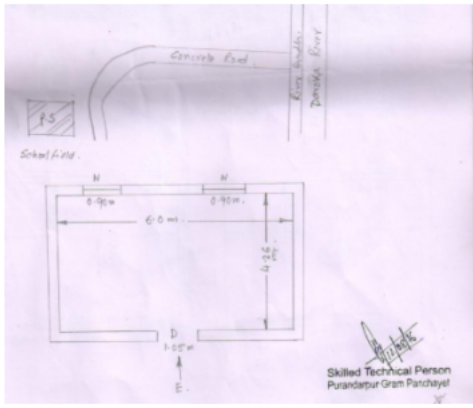

Nazri Naksha