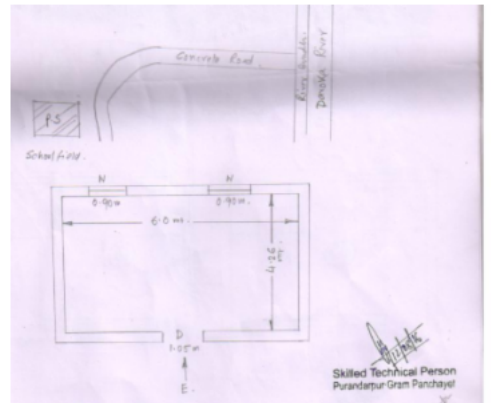

নির্বাচক নিবন্ধন আধিকারিকের স্বাক্ষর

Nazri Naksha

Google Map View

Polling Station Building Front View

Polling Station Front View

Cad View

Key MAP View

1 নাম : লক্ষ রাজবংশী স্বামীর নাম: প্রসেনজিৎ রাজবংশী বাড়ির নং : n0165 বয়স : 27 লিঙ্গ : মহিলা	WOB1724517 ফটো উপলব্ধ	2 নাম : রাহেনাবিবি স্বামীর নাম: বনি ইসরাইল সেখ বাড়ির নং : n0019 বয়স : 63 লিঙ্গ : মহিলা	LQR1569755 ফটো উপলব্ধ	3 নাম : আজমল সেখ পিতার নাম: বনি ইসরাইল সেখ বাড়ির নং : n0019 বয়স : 40 লিঙ্গ : পুরুষ	LQR2991214 ফটো উপলব্ধ
4 নাম : মনিরা খাতুন (বিবি) স্বামীর নাম: আজমল সেখ বাড়ির নং : n0019 বয়স : 32 লিঙ্গ : মহিলা	WOB1295922 ফটো উপলব্ধ	5 নাম : তাজকুরাবিবি স্বামীর নাম: দেওয়ান সেখ বাড়ির নং : n0008 বয়স : 68 লিঙ্গ : মহিলা	WB/10/065/228347 ফটো উপলব্ধ	6 নাম : আখের আলী পিতার নাম: নজির সেখ বাড়ির নং : n0041 বয়স : 78 লিঙ্গ : পুরুষ	WOB1950161 ফটো উপলব্ধ
7 নাম : আব্বাস আলী পিতার নাম: আখের আলী বাড়ির নং : n0041 বয়স : 38 লিঙ্গ : পুরুষ	LQR2991115 ফটো উপলব্ধ	8 নাম : আর্জিনা বিবি স্বামীর নাম: আব্বাস আলী বাড়ির নং : n0041 বয়স : 36 লিঙ্গ : মহিলা	WOB0374686 ফটো উপলব্ধ	9 নাম : আবিয়াবিবি স্বামীর নাম: আখের আলী বাড়ির নং : n0041 বয়স : 73 লিঙ্গ : মহিলা	WB/10/065/228273 ফটো উপলব্ধ
10 নাম : আব্দুল রেজ্জাক পিতার নাম: আখের আলী বাড়ির নং : n0041 বয়স : 46 লিঙ্গ : পুরুষ	LQR2593762 ফটো উপলব্ধ	11 নাম : পটল মণ্ডল পিতার নাম: অমিয় মণ্ডল বাড়ির নং : n0041 বয়স : 61 লিঙ্গ : পুরুষ	WB/10/065/228009 ফটো উপলব্ধ	12 নাম : চন্দন মণ্ডল পিতার নাম: পটল মণ্ডল বাড়ির নং : n0041 বয়স : 37 লিঙ্গ : পুরুষ	LQR3186053 ফটো উপলব্ধ
13 নাম : পিয়ারুল হক পিতার নাম: কাজেম আলী বাড়ির নং : n0078 বয়স : 38 লিঙ্গ : পুরুষ	LQR2991107 ফটো উপলব্ধ	14 নাম : জিয়ারুল হক পিতার নাম: কাজেম আলী বাড়ির নং : n0078 বয়স : 30 লিঙ্গ : পুরুষ	WOB1378223 ফটো উপলব্ধ	15 নাম : তানজিলা বিবি স্বামীর নাম: কাজেম সেখ বাড়ির নং : n0078 বয়স : 59 লিঙ্গ : মহিলা	WOB2039816 ফটো উপলব্ধ
16 নাম : রবিউল সেখ মায়ের নাম: সেলিনা বিবি বাড়ির নং : n0078 বয়স : 32 লিঙ্গ : পুরুষ	WOB1574045 ফটো উপলব্ধ	17 নাম : সেখ রবিউল পিতার নাম: সেখ উত্তার আলী বাড়ির নং : n0138 বয়স : 48 লিঙ্গ : পুরুষ	WB/08/066/570603 ফটো উপলব্ধ	18 নাম : সেখ জামিরুল ইসলাম পিতার নাম: সেখ রজব আলী বাড়ির নং : n0003 বয়স : 53 লিঙ্গ : পুরুষ	WOB1949437 ফটো উপলব্ধ
19 নাম : মোসলেমা বিবি স্বামীর নাম: সেখ জামিরুল ইসলাম বাড়ির নং : n0003 বয়স : 51 লিঙ্গ : মহিলা	WOB1957489 ফটো উপলব্ধ	20 নাম : তহিদা বিবি স্বামীর নাম: সফিকুল ইসলাম বাড়ির নং : n0034 বয়স : 35 লিঙ্গ : মহিলা	WOB1477231 ফটো উপলব্ধ	21 নাম : মেমসা বিবি স্বামীর নাম: ফটিক সেখ বাড়ির নং : n0037 বয়স : 62 লিঙ্গ : মহিলা	WB/10/065/228287 ফটো উপলব্ধ
22 নাম : বাবু সেখ পিতার নাম: সেকেন্দর সেখ বাড়ির নং : n0037 বয়স : 61 লিঙ্গ : পুরুষ	WOB2009918 ফটো উপলব্ধ	23 নাম : নুরসাদ আলী পিতার নাম: নুরসাদ আলী বাড়ির নং : n0147 বয়স : 76 লিঙ্গ : পুরুষ	WOB2546059 ফটো উপলব্ধ	24 নাম : আঙ্গুরা বিবি স্বামীর নাম: দুলাল সেখ বাড়ির নং : n0147 বয়স : 33 লিঙ্গ : মহিলা	WOB1295856 ফটো উপলব্ধ
25 নাম : হায়াত আলী সেখ অন্যান্য: নুরসাদ আলী বাড়ির নং : n0147 বয়স : 42 লিঙ্গ : পুরুষ	LQR3113305 ফটো উপলব্ধ	26 নাম : জাবেদা বিবি স্বামীর নাম: সাদের আলী বাড়ির নং : n0149 বয়স : 71 লিঙ্গ : মহিলা	WB/10/065/216538 ফটো উপলব্ধ	27 নাম : সায়দা বিবি স্বামীর নাম: সনিউল্লাহ সেখ বাড়ির নং : n0027 বয়স : 83 লিঙ্গ : মহিলা	WB/10/065/228310 ফটো উপলব্ধ
28 নাম : রেহেনাবিবি স্বামীর নাম: হেকদুর সেখ বাড়ির নং : n0101 বয়স : 61 লিঙ্গ : মহিলা	WB/10/065/228187 ফটো উপলব্ধ	29 নাম : হেকদুর সেখ পিতার নাম: ফারুক সেখ বাড়ির নং : n0101 বয়স : 38 লিঙ্গ : পুরুষ	WB/10/065/228186 ফটো উপলব্ধ	30 নাম : তাফেজা বিবি স্বামীর নাম: সাজাদ আলী সেখ বাড়ির নং : n0143 বয়স : 48 লিঙ্গ : মহিলা	WB/10/065/264821 ফটো উপলব্ধ