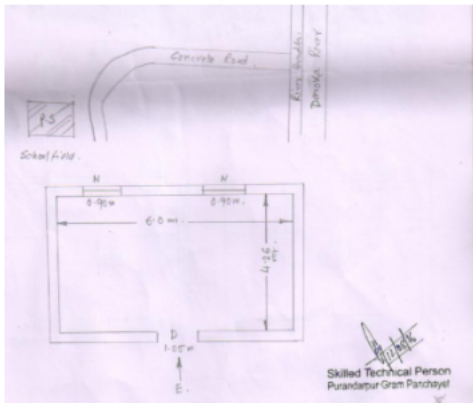

নির্বাচক নিবন্ধন আধিকারিকের স্বাক্ষর

Nazri Naksha

Google Map View

Polling Station Building Front View

Polling Station Front View

Cad View

Key MAP View

1 নাম : লক্ষ রাজবংশী স্বামীর নাম: প্রসেনজিৎ রাজবংশী বাড়ির নং : n0165 বয়স : 27 লিঙ্গ : মহিলা	WOB1724517 ফটো উপলব্ধ	2 নাম : রাহেনাবিবি স্বামীর নাম: বনি ইসরাইল সেখ বাড়ির নং : n0019 বয়স : 63 লিঙ্গ : মহিলা	LQR1569755 ফটো উপলব্ধ	3 নাম : আজমল সেখ পিতার নাম: বনি ইসরাইল সেখ বাড়ির নং : n0019 বয়স : 40 লিঙ্গ : পুরুষ	LQR2991214 ফটো উপলব্ধ
4 নাম : মনিরা খাতুন (বিবি) স্বামীর নাম: আজমল সেখ বাড়ির নং : n0019 বয়স : 32 লিঙ্গ : মহিলা	WOB1295922 ফটো উপলব্ধ	5 নাম : তাজকুরাবিবি স্বামীর নাম: দেওয়ান সেখ বাড়ির নং : n0008 বয়স : 68 লিঙ্গ : মহিলা	WB/10/065/228347 ফটো উপলব্ধ	6 নাম : আখের আলী পিতার নাম: নজির সেখ বাড়ির নং : n0041 বয়স : 78 লিঙ্গ : পুরুষ	WOB1950161 ফটো উপলব্ধ
7 নাম : আব্বাস আলী পিতার নাম: আখের আলী বাড়ির নং : n0041 বয়স : 38 লিঙ্গ : পুরুষ	LQR2991115 ফটো উপলব্ধ	8 নাম : আর্জিনা বিবি স্বামীর নাম: আব্বাস আলী বাড়ির নং : n0041 বয়স : 36 লিঙ্গ : মহিলা	WOB0374686 ফটো উপলব্ধ	9 নাম : আবিয়াবিবি স্বামীর নাম: আখের আলী বাড়ির নং : n0041 বয়স : 73 লিঙ্গ : মহিলা	WB/10/065/228273 ফটো উপলব্ধ
10 নাম : আব্দুল রেজ্জাক পিতার নাম: আখের আলী বাড়ির নং : n0041 বয়স : 46 লিঙ্গ : পুরুষ	LQR2593762 ফটো উপলব্ধ	11 নাম : পটল মণ্ডল পিতার নাম: অমিয় মণ্ডল বাড়ির নং : n0041 বয়স : 61 লিঙ্গ : পুরুষ	WB/10/065/228009 ফটো উপলব্ধ	12 নাম : চন্দন মণ্ডল পিতার নাম: পটল মণ্ডল বাড়ির নং : n0041 বয়স : 37 লিঙ্গ : পুরুষ	LQR3186053 ফটো উপলব্ধ
13 নাম : পিয়ারুল হক পিতার নাম: কাজেম আলী বাড়ির নং : n0078 বয়স : 38 লিঙ্গ : পুরুষ	LQR2991107 ফটো উপলব্ধ	14 নাম : জিয়ারুল হক পিতার নাম: কাজেম আলী বাড়ির নং : n0078 বয়স : 30 লিঙ্গ : পুরুষ	WOB1378223 ফটো উপলব্ধ	15 নাম : তানজিলা বিবি স্বামীর নাম: কাজেম সেখ বাড়ির নং : n0078 বয়স : 59 লিঙ্গ : মহিলা	WOB2039816 ফটো উপলব্ধ
16 নাম : রবিউল সেখ মায়ের নাম: সেলিনা বিবি বাড়ির নং : n0078 বয়স : 32 লিঙ্গ : পুরুষ	WOB1574045 ফটো উপলব্ধ	17 নাম : সেখ রবিউল পিতার নাম: সেখ উত্তার আলী বাড়ির নং : n0138 বয়স : 48 লিঙ্গ : পুরুষ	WB/08/066/570603 ফটো উপলব্ধ	18 নাম : সেখ জামিরুল ইসলাম পিতার নাম: সেখ রজব আলী বাড়ির নং : n0003 বয়স : 53 লিঙ্গ : পুরুষ	WOB1949437 ফটো উপলব্ধ
19 নাম : মোসলেমা বিবি স্বামীর নাম: সেখ জামিরুল ইসলাম বাড়ির নং : n0003 বয়স : 51 লিঙ্গ : মহিলা	WOB1957489 ফটো উপলব্ধ	20 নাম : তহিদা বিবি স্বামীর নাম: সফিকুল ইসলাম বাড়ির নং : n0034 বয়স : 35 লিঙ্গ : মহিলা	WOB1477231 ফটো উপলব্ধ	21 নাম : মেমসা বিবি স্বামীর নাম: ফটিক সেখ বাড়ির নং : n0037 বয়স : 62 লিঙ্গ : মহিলা	WB/10/065/228287 ফটো উপলব্ধ
22 নাম : বাবু সেখ পিতার নাম: সেকেন্দর সেখ বাড়ির নং : n0037 বয়স : 61 লিঙ্গ : পুরুষ	WOB2009918 ফটো উপলব্ধ	23 নাম : নুরসাদ আলী পিতার নাম: নুরসাদ আলী বাড়ির নং : n0147 বয়স : 76 লিঙ্গ : পুরুষ	WOB2546059 ফটো উপলব্ধ	24 নাম : আঙ্গুরা বিবি স্বামীর নাম: দুলাল সেখ বাড়ির নং : n0147 বয়স : 33 লিঙ্গ : মহিলা	WOB1295856 ফটো উপলব্ধ
25 নাম : হায়াত আলী সেখ অন্যান্য: নুরসাদ আলী বাড়ির নং : n0147 বয়স : 42 লিঙ্গ : পুরুষ	LQR3113305 ফটো উপলব্ধ	26 নাম : জাবেদা বিবি স্বামীর নাম: সাদের আলী বাড়ির নং : n0149 বয়স : 71 লিঙ্গ : মহিলা	WB/10/065/216538 ফটো উপলব্ধ	27 নাম : সায়দা বিবি স্বামীর নাম: সনিউল্লাহ সেখ বাড়ির নং : n0027 বয়স : 83 লিঙ্গ : মহিলা	WB/10/065/228310 ফটো উপলব্ধ
28 নাম : রেহেনাবিবি স্বামীর নাম: হেকদুর সেখ বাড়ির নং : n0101 বয়স : 61 লিঙ্গ : মহিলা	WB/10/065/228187 ফটো উপলব্ধ	29 নাম : হেকদুর সেখ পিতার নাম: ফারুক সেখ বাড়ির নং : n0101 বয়স : 38 লিঙ্গ : পুরুষ	WB/10/065/228186 ফটো উপলব্ধ	30 নাম : তাফেজা বিবি স্বামীর নাম: সাজাদ আলী সেখ বাড়ির নং : n0143 বয়স : 48 লিঙ্গ : মহিলা	WB/10/065/264821 ফটো উপলব্ধ