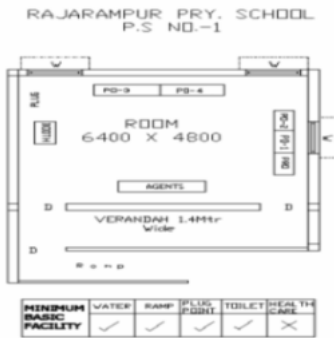

নির্বাচক নিবন্ধন আধিকারিকের স্বাক্ষর

Nazri Naksha

Google Map View

Polling Station Building Front View

Polling Station Front View

Cad View

Key MAP View

1 নাম : সাফিয়া পারভিন স্বামীর নাম: সামসুল সেখ বাড়ির নং : n0065 বয়স : 32 লিঙ্গ : মহিলা	TFH1293109 ফটো উপলব্ধ	2 নাম : নেকবাস সেখ পিতার নাম: ভুলু সেখ বাড়ির নং : n0065 বয়স : 49 লিঙ্গ : পুরুষ	HRL1198092 ফটো উপলব্ধ	3 নাম : শর্মিলা বিবি স্বামীর নাম: নেকবাস সেখ বাড়ির নং : n0065 বয়স : 36 লিঙ্গ : মহিলা	TFH0928085 ফটো উপলব্ধ
4 নাম : মহঃ সাদের সেখ পিতার নাম: মানিক সেখ বাড়ির নং : n0046 বয়স : 50 লিঙ্গ : পুরুষ	WB/10/068/003164 ফটো উপলব্ধ	5 নাম : রহেবা বিবি স্বামীর নাম: মানিক সেখ বাড়ির নং : n0046 বয়স : 73 লিঙ্গ : মহিলা	WB/10/068/003163 ফটো উপলব্ধ	6 নাম : সামসুল সেখ পিতার নাম: ভুলু সেখ বাড়ির নং : n0065 বয়স : 53 লিঙ্গ : পুরুষ	WB/10/068/003292 ফটো উপলব্ধ
7 নাম : সাবিনুর বিবি স্বামীর নাম: হিমচাঁদ সেখ বাড়ির নং : n0065 বয়স : 38 লিঙ্গ : মহিলা	HRL2951424 ফটো উপলব্ধ	8 নাম : হিমচাঁদ সেখ পিতার নাম: কালাচাঁদ সেখ বাড়ির নং : n0065 বয়স : 41 লিঙ্গ : পুরুষ	HRL2951432 ফটো উপলব্ধ	9 নাম : রেখা বিবি স্বামীর নাম: লাল্টু সেখ বাড়ির নং : n0065 বয়স : 38 লিঙ্গ : মহিলা	TFH1293133 ফটো উপলব্ধ
10 নাম : লাল্টু সেখ পিতার নাম: কালাচাঁদ সেখ বাড়ির নং : n0065 বয়স : 46 লিঙ্গ : পুরুষ	HRL2324465 ফটো উপলব্ধ	11 নাম : সপিজুল সেখ পিতার নাম: ছাকায় সেখ বাড়ির নং : n0095 বয়স : 49 লিঙ্গ : পুরুষ	HRL1198357 ফটো উপলব্ধ	12 নাম : নাছেমুন বিবি স্বামীর নাম: ছাকায় সেখ বাড়ির নং : n0095 বয়স : 81 লিঙ্গ : মহিলা	HRL2787943 ফটো উপলব্ধ
13 নাম : কাবিরুল সেখ পিতার নাম: সফিজুল সেখ বাড়ির নং : এন0095 বয়স : 20 লিঙ্গ : মহিলা	TFH2535102 ফটো উপলব্ধ	14 নাম : নুরমান সেখ পিতার নাম: গোলোমান সেখ বাড়ির নং : n0100 বয়স : 35 লিঙ্গ : পুরুষ	TFH0928192 ফটো উপলব্ধ	15 নাম : নূরজিলা বিবি স্বামীর নাম: আনসুর সেখ বাড়ির নং : n0100 বয়স : 42 লিঙ্গ : মহিলা	HRL1904143 ফটো উপলব্ধ
16 নাম : আনসুর সেখ পিতার নাম: ফরমান সেখ বাড়ির নং : n0100 বয়স : 49 লিঙ্গ : পুরুষ	WB/10/068/003458 ফটো উপলব্ধ	17 নাম : গেলেমান সেখ পিতার নাম: ফরমান সেখ বাড়ির নং : n0100 বয়স : 66 লিঙ্গ : পুরুষ	WB/10/068/003456 ফটো উপলব্ধ	18 নাম : হাজেরা বিবি স্বামীর নাম: ফরমান সেখ বাড়ির নং : n0100 বয়স : 71 লিঙ্গ : মহিলা	WB/10/068/003453 ফটো উপলব্ধ
19 নাম : আনিসুর রহমান পিতার নাম: ইয়ারবাস সেখ বাড়ির নং : n0097 বয়স : 25 লিঙ্গ : পুরুষ	TFH1526367 ফটো উপলব্ধ	20 নাম : জাফারুল সেখ পিতার নাম: মজাত সেখ বাড়ির নং : n0097 বয়স : 33 লিঙ্গ : পুরুষ	TFH1526490 ফটো উপলব্ধ	21 নাম : নাসরুল সেখ পিতার নাম: মজাত সেখ বাড়ির নং : n0097 বয়স : 33 লিঙ্গ : পুরুষ	TFH1104322 ফটো উপলব্ধ
22 নাম : কদরী বিবি স্বামীর নাম: মজাত সেখ বাড়ির নং : n0097 বয়স : 54 লিঙ্গ : মহিলা	HRL2788206 ফটো উপলব্ধ	23 নাম : মজাত সেখ পিতার নাম: কলম সেখ বাড়ির নং : n0097 বয়স : 60 লিঙ্গ : পুরুষ	HRL2788198 ফটো উপলব্ধ	24 নাম : সারবানু বিবি স্বামীর নাম: কলম সেখ বাড়ির নং : n0097 বয়স : 76 লিঙ্গ : মহিলা	HRL2788180 ফটো উপলব্ধ
25 নাম : রাহেদ সেখ পিতার নাম: আলিম সেখ বাড়ির নং : n0098 বয়স : 32 লিঙ্গ : পুরুষ	TFH1202506 ফটো উপলব্ধ	26 নাম : নাসেমা বিবি স্বামীর নাম: কিতাব সেখ বাড়ির নং : n0136 বয়স : 45 লিঙ্গ : মহিলা	HRL1196971 ফটো উপলব্ধ	27 নাম : আরেফা বিবি স্বামীর নাম: নাজির সেখ বাড়ির নং : n0136 বয়স : 45 লিঙ্গ : মহিলা	HRL1902550 ফটো উপলব্ধ
28 নাম : রাজধানী বিবি স্বামীর নাম: অনুরদ্দিন সেখ বাড়ির নং : n0136 বয়স : 45 লিঙ্গ : মহিলা	HRL1197037 ফটো উপলব্ধ	29 নাম : তসুরা বিবি পিতার নাম: নেকবর সেখ বাড়ির নং : n0136 বয়স : 66 লিঙ্গ : মহিলা	HRL1902519 ফটো উপলব্ধ	30 নাম : নাসিনা বিবি স্বামীর নাম: লখিরদ্দিন সেখ বাড়ির নং : n0155 বয়স : 27 লিঙ্গ : মহিলা	TFH1685031 ফটো উপলব্ধ