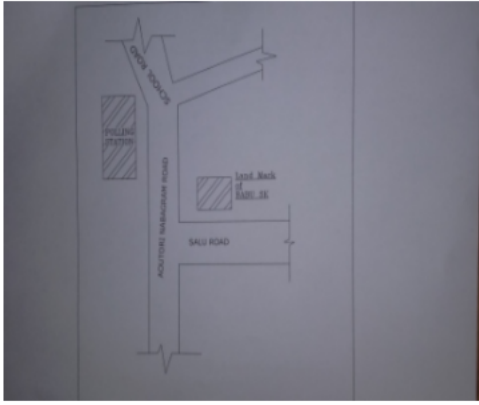

Nazri Naksha