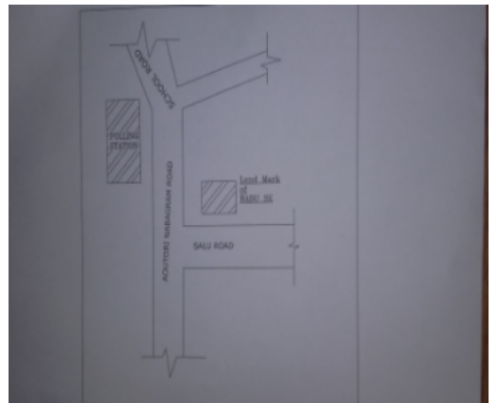

নির্বাচক নিবন্ধন আধিকারিকের স্বাক্ষর

Nazri Naksha

Google Map View

Polling Station Building Front View

Polling Station Front View

Cad View

Key MAP View

বিধানসভা নির্বাচনক্ষেত্রের নং, নাম : 69-ভরতপুর  
ভাগ নং, নাম : 1-পশ্চিমপাড়া