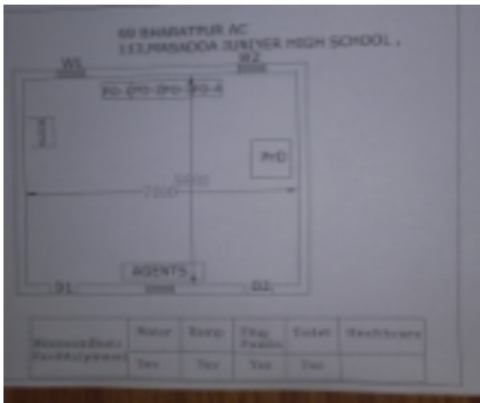

নির্বাচক নিবন্ধন আধিকারিকের স্বাক্ষর

Nazri Naksha

Google Map View

Polling Station Building Front View

Polling Station Front View

Cad View

Key MAP View

1 নাম : সনৎ কুমার পান পিতার নাম: কুন্তিবাস পান বাড়ির নং : n0046 বয়স : 64 লিঙ্গ : পুরুষ	GRZ3044385 ফটো উপলব্ধ	2 নাম : সুদীপ্ত পান পিতার নাম: সনৎ কুমার পান বাড়ির নং : n0046 বয়স : 32 লিঙ্গ : পুরুষ	TFH1235738 ফটো উপলব্ধ	3 নাম : সবিতা পান স্বামীর নাম: কেশবচন্দ্র পান বাড়ির নং : n0046 বয়স : 39 লিঙ্গ : মহিলা	TFH0992891 ফটো উপলব্ধ
4 নাম : সূর্যময় পান পিতার নাম: সনৎ কুমার পান বাড়ির নং : n0046 বয়স : 37 লিঙ্গ : পুরুষ	GRZ3320488 ফটো উপলব্ধ	5 নাম : বাসনা স্বামীর নাম: জটাই হরি পান বাড়ির নং : n0046 বয়স : 63 লিঙ্গ : মহিলা	TFH2406429 ফটো উপলব্ধ	6 নাম : মৃণ্ময় পান পিতার নাম: জটাই হরি পান বাড়ির নং : n0046 বয়স : 37 লিঙ্গ : পুরুষ	GRZ3320496 ফটো উপলব্ধ
7 নাম : পাম্পি ঘোষ স্বামীর নাম: বিপদ ঘোষ বাড়ির নং : N0096 বয়স : 27 লিঙ্গ : মহিলা	TFH1710912 ফটো উপলব্ধ	8 নাম : প্রিয়ঙ্কা ঘোষ(পান) স্বামীর নাম: সূর্যময় পান বাড়ির নং : 0046 বয়স : 27 লিঙ্গ : মহিলা	TFH1773266 ফটো উপলব্ধ	9 নাম : কৌশিক ঘোষ পিতার নাম: চন্ডীচরণ ঘোষ বাড়ির নং : n0030 বয়স : 28 লিঙ্গ : পুরুষ	TFH1631944 ফটো উপলব্ধ
10 নাম : নবকুমার ঘোষ পিতার নাম: বলরাম ঘোষ বাড়ির নং : এন0029 বয়স : 61 লিঙ্গ : পুরুষ	TFH1832484 ফটো উপলব্ধ	11 নাম : সঞ্জু ঘোষ পিতার নাম: বাবুরাম ঘোষ বাড়ির নং : এন0065 বয়স : 26 লিঙ্গ : পুরুষ	TFH1832575 ফটো উপলব্ধ	12 নাম : ঋজু ঘোষ পিতার নাম: ভীষ্মদেব ঘোষ বাড়ির নং : এন0037 বয়স : 26 লিঙ্গ : পুরুষ	TFH1832591 ফটো উপলব্ধ
13 নাম : মানব কুমার ঘোষ পিতার নাম: নবকুমার ঘোষ বাড়ির নং : n0029 বয়স : 37 লিঙ্গ : পুরুষ	GRZ3269404 ফটো উপলব্ধ	14 নাম : হরেকৃষ্ণ ঘোষ পিতার নাম: দেবনাথ ঘোষ বাড়ির নং : এন0024 বয়স : 25 লিঙ্গ : পুরুষ	TFH1832385 ফটো উপলব্ধ	15 নাম : রাহুল ঘোষ পিতার নাম: মাধব চন্দ্র ঘোষ বাড়ির নং : এন0027 বয়স : 26 লিঙ্গ : পুরুষ	TFH1832427 ফটো উপলব্ধ
16 নাম : সুভাশীষ ঘোষ পিতার নাম: রাজেন্দ্র প্রসাদ ঘোষ বাড়ির নং : এন0025 বয়স : 26 লিঙ্গ : পুরুষ	TFH1832419 ফটো উপলব্ধ	17 নাম : সুচিত্রা ঘোষ স্বামীর নাম: নবকুমার ঘোষ বাড়ির নং : এন0029 বয়স : 56 লিঙ্গ : মহিলা	TFH1832476 ফটো উপলব্ধ	18 নাম : টুম্পা ঘোষ স্বামীর নাম: ইন্দ্রজিৎ ঘোষ বাড়ির নং : এন0019 বয়স : 26 লিঙ্গ : মহিলা	TFH1832526 ফটো উপলব্ধ
19 নাম : বীশ্বরূপ ঘোষ পিতার নাম: জগন্নাথ ঘোষ বাড়ির নং : এন0058 বয়স : 26 লিঙ্গ : পুরুষ	TFH1832583 ফটো উপলব্ধ	20 নাম : অচিন্ত্য ঘোষ পিতার নাম: কার্তিক চন্দ্র ঘোষ বাড়ির নং : n0031 বয়স : 29 লিঙ্গ : পুরুষ	TFH1556877 ফটো উপলব্ধ	21 নাম : শিশিরকুমার ঘোষ পিতার নাম: বলরাম ঘোষ বাড়ির নং : n0029 বয়স : 50 লিঙ্গ : পুরুষ	WB/10/067/537029 ফটো উপলব্ধ
22 নাম : রেনুকা ঘোষ স্বামীর নাম: অশোক কুমার ঘোষ বাড়ির নং : n0029 বয়স : 61 লিঙ্গ : মহিলা	WB/10/067/537026 ফটো উপলব্ধ	23 নাম : চিন্তারাগী ঘোষ স্বামীর নাম: বলরাম ঘোষ বাড়ির নং : n0029 বয়স : 84 লিঙ্গ : মহিলা	WB/10/067/537024 ফটো উপলব্ধ	24 নাম : মাধবচন্দ্র ঘোষ পিতার নাম: শক্তিপদ ঘোষ বাড়ির নং : n0027 বয়স : 55 লিঙ্গ : পুরুষ	GRZ1692680 ফটো উপলব্ধ
25 নাম : পাপু ঘোষ পিতার নাম: সুফল ঘোষ বাড়ির নং : n0027 বয়স : 32 লিঙ্গ : পুরুষ	TFH1235753 ফটো উপলব্ধ	26 নাম : অতসী ঘোষ স্বামীর নাম: সুফল ঘোষ বাড়ির নং : n0027 বয়স : 51 লিঙ্গ : মহিলা	WB/10/067/537046 ফটো উপলব্ধ	27 নাম : পাপিয়া ঘোষ স্বামীর নাম: রামশঙ্কর ঘোষ বাড়ির নং : n0026 বয়স : 35 লিঙ্গ : মহিলা	TFH1235639 ফটো উপলব্ধ
28 নাম : রামশঙ্কর ঘোষ পিতার নাম: কিরীটি মোহন ঘোষ বাড়ির নং : n0026 বয়স : 51 লিঙ্গ : পুরুষ	GRZ3043569 ফটো উপলব্ধ	29 নাম : স্বাধীনচন্দ্র ঘোষ পিতার নাম: নারায়ণ চন্দ্র ঘোষ বাড়ির নং : n0025 বয়স : 53 লিঙ্গ : পুরুষ	WB/10/067/537040 ফটো উপলব্ধ	30 নাম : লিপিকা ঘোষ স্বামীর নাম: রাজেন্দ্রপ্রসাদ ঘোষ বাড়ির নং : n0025 বয়স : 50 লিঙ্গ : মহিলা	WB/10/067/537039 ফটো উপলব্ধ