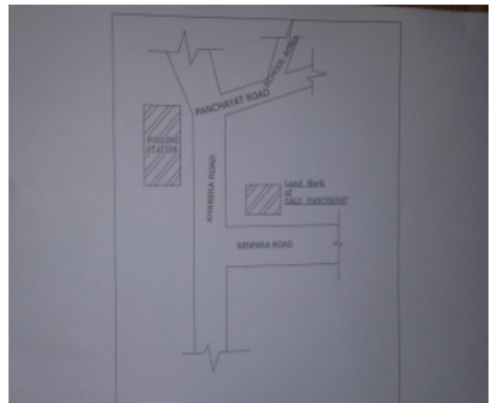

নির্বাচক নিবন্ধন আধিকারিকের স্বাক্ষর

Nazri Naksha

Google Map View

Polling Station Building Front View

Polling Station Front View

Cad View

Key MAP View

বিধানসভা নির্বাচনক্ষেত্রের নং, নাম : 69-ভরতপুর
ভাগ নং, নাম : 1-মসজিদা পশ্চিম