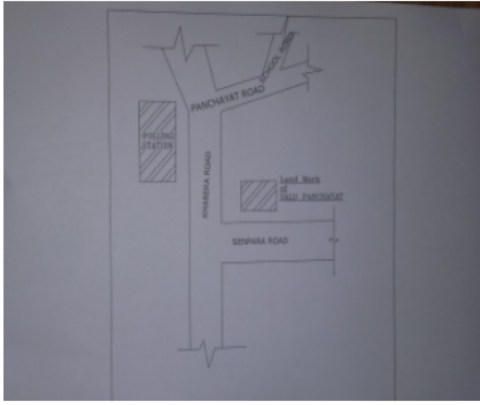

Nazri Naksha