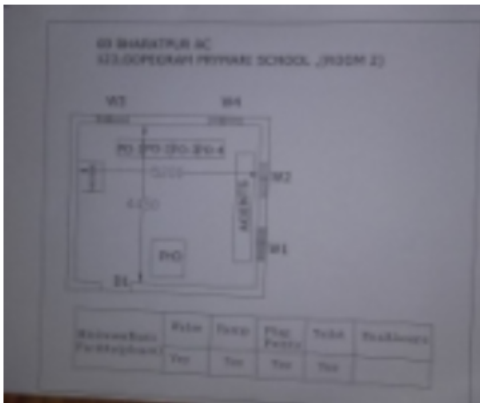

নির্বাচক নিবন্ধন আধিকারিকের স্বাক্ষর

Nazri Naksha

Google Map View

Polling Station Building Front View

Polling Station Front View

Cad View

Key MAP View

1 নাম : মৌমিতা ঘোষ স্বামীর নাম: বিবেকানন্দ ঘোষ বাড়ির নং : এন0032 বয়স : 35 লিঙ্গ : মহিলা	TFH0902106 ফটো উপলব্ধ	2 নাম : প্রশান্ত অধিকারী পিতার নাম: দেবপ্রসাদ অধিকারী বাড়ির নং : n0044 বয়স : 60 লিঙ্গ : পুরুষ	WB/10/067/561001 ফটো উপলব্ধ	3 নাম : সাধনা পাল পিতার নাম: দুর্গোধন পাল বাড়ির নং : এন0008 বয়স : 24 লিঙ্গ : মহিলা	SIP2290955 ফটো উপলব্ধ
4 নাম : বাবন কর্মকার পিতার নাম: সুধাকর কর্মকার বাড়ির নং : n0004 বয়স : 45 লিঙ্গ : পুরুষ	GRZ2705911 ফটো উপলব্ধ	5 নাম : সাহেব কর্মকার পিতার নাম: কার্তিক কর্মকার বাড়ির নং : n0004 বয়স : 33 লিঙ্গ : পুরুষ	TFH1451343 ফটো উপলব্ধ	6 নাম : সবিতা কর্মকার স্বামীর নাম: কার্তিক কর্মকার বাড়ির নং : n0004 বয়স : 54 লিঙ্গ : মহিলা	GRZ3053352 ফটো উপলব্ধ
7 নাম : মাধাই কর্মকার পিতার নাম: সুধাকর কর্মকার বাড়ির নং : n0004 বয়স : 42 লিঙ্গ : পুরুষ	GRZ2744910 ফটো উপলব্ধ	8 নাম : প্রিয়া কর্মকার স্বামীর নাম: মাধাই কর্মকার বাড়ির নং : n0004 বয়স : 26 লিঙ্গ : মহিলা	TFH2267896 ফটো উপলব্ধ	9 নাম : বিষ্ণু কর্মকার পিতার নাম: সুধাকর কর্মকার বাড়ির নং : n0004 বয়স : 43 লিঙ্গ : পুরুষ	GRZ2705929 ফটো উপলব্ধ
10 নাম : মনিমালা কর্মকার স্বামীর নাম: বিষ্ণু কর্মকার বাড়ির নং : n0004 বয়স : 33 লিঙ্গ : মহিলা	TFH1451434 ফটো উপলব্ধ	11 নাম : জয়ন্তী ঘোষ স্বামীর নাম: পার্শ্বসারথী ঘোষ বাড়ির নং : n0027 বয়স : 62 লিঙ্গ : মহিলা	WB/10/067/561028 ফটো উপলব্ধ	12 নাম : অর্পিতা ঘোষ স্বামীর নাম: মানস ঘোষ বাড়ির নং : n0027 বয়স : 33 লিঙ্গ : মহিলা	TFH1342872 ফটো উপলব্ধ
13 নাম : রুমা ঘোষ স্বামীর নাম: সুবীর ঘোষ বাড়ির নং : n0027 বয়স : 31 লিঙ্গ : মহিলা	TFH1451426 ফটো উপলব্ধ	14 নাম : শিখা ঘোষ স্বামীর নাম: বিশ্বনাথ ঘোষ বাড়ির নং : n0029 বয়স : 65 লিঙ্গ : মহিলা	WB/10/067/561007 ফটো উপলব্ধ	15 নাম : সুজয় ঘোষ পিতার নাম: বিশ্বনাথ ঘোষ বাড়ির নং : n0029 বয়স : 43 লিঙ্গ : পুরুষ	GRZ3123635 ফটো উপলব্ধ
16 নাম : অমিত কুমার ঘোষ পিতার নাম: বিশ্বনাথ ঘোষ বাড়ির নং : n0029 বয়স : 49 লিঙ্গ : পুরুষ	TFH1153931 ফটো উপলব্ধ	17 নাম : চায়না ঘোষ স্বামীর নাম: শ্যামল কুমার ঘোষ বাড়ির নং : n0031 বয়স : 56 লিঙ্গ : মহিলা	WB/10/067/561026 ফটো উপলব্ধ	18 নাম : বামচরন ঘোষ পিতার নাম: উমাপদ ঘোষ বাড়ির নং : n0040 বয়স : 59 লিঙ্গ : পুরুষ	GRZ3053402 ফটো উপলব্ধ
19 নাম : মনিকা ঘোষ স্বামীর নাম: বামচরন ঘোষ বাড়ির নং : n0040 বয়স : 55 লিঙ্গ : মহিলা	GRZ3271764 ফটো উপলব্ধ	20 নাম : যীশু ঘোষ পিতার নাম: বামচরন ঘোষ বাড়ির নং : n0040 বয়স : 33 লিঙ্গ : পুরুষ	TFH1153956 ফটো উপলব্ধ	21 নাম : অমৃত গোপাল ঘোষ পিতার নাম: লেট বিভূতিভূষণ ঘোষ বাড়ির নং : n0037 বয়স : 86 লিঙ্গ : পুরুষ	GRZ3053386 ফটো উপলব্ধ
22 নাম : লক্ষী ঘোষ স্বামীর নাম: অনাদি ঘোষ বাড়ির নং : n0039 বয়স : 96 লিঙ্গ : মহিলা	WB/10/067/561057 ফটো উপলব্ধ	23 নাম : সুজিত ঘোষ পিতার নাম: অনাদি ঘোষ বাড়ির নং : n0039 বয়স : 50 লিঙ্গ : পুরুষ	WB/10/067/561060 ফটো উপলব্ধ	24 নাম : মৌচিসী ঘোষ স্বামীর নাম: অভিজিৎ ঘোষ বাড়ির নং : n0033 বয়স : 38 লিঙ্গ : মহিলা	GRZ3123759 ফটো উপলব্ধ
25 নাম : পুষ্পলতা ঘোষ স্বামীর নাম: বৈদ্যনাথ ঘোষ বাড়ির নং : n0034 বয়স : 79 লিঙ্গ : মহিলা	WB/10/067/561038 ফটো উপলব্ধ	26 নাম : রেনুকা ঘোষ স্বামীর নাম: গজানন ঘোষ বাড়ির নং : n0035 বয়স : 77 লিঙ্গ : মহিলা	WB/10/067/561022 ফটো উপলব্ধ	27 নাম : গৌর ঘোষ পিতার নাম: সুব্রত ঘোষ বাড়ির নং : n0035 বয়স : 31 লিঙ্গ : পুরুষ	TFH1342914 ফটো উপলব্ধ
28 নাম : রুবী ঘোষ স্বামীর নাম: মানব কুমার ঘোষ বাড়ির নং : n0035 বয়স : 30 লিঙ্গ : মহিলা	TFH1451301 ফটো উপলব্ধ	29 নাম : ষষ্ঠী ঘোষ পিতার নাম: গজানন ঘোষ বাড়ির নং : n0035 বয়স : 39 লিঙ্গ : মহিলা	TFH1451319 ফটো উপলব্ধ	30 নাম : অঞ্জু ঘোষ স্বামীর নাম: রাজীব ঘোষ বাড়ির নং : n0036 বয়স : 33 লিঙ্গ : মহিলা	TFH1238609 ফটো উপলব্ধ