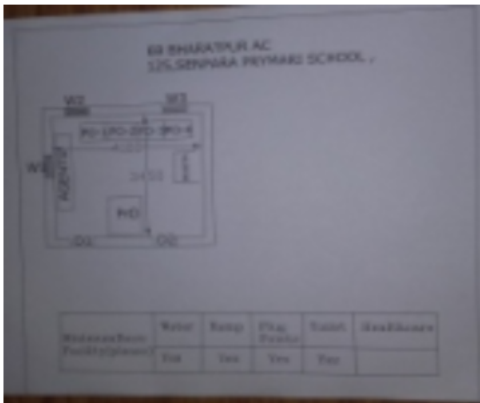

নির্বাচক নিবন্ধন আধিকারিকের স্বাক্ষর

Nazri Naksha

Google Map View

Polling Station Building Front View

Polling Station Front View

Cad View

Key MAP View

|  |                                |   |                                |   |                                |
|--|--------------------------------|---|--------------------------------|---|--------------------------------|
| 1<br>নাম : অমর নাথ কুন্ডু<br>পিতার নাম: হৃদয় কুন্ডু<br>বাড়ির নং : n0003<br>বয়স : 33 লিঙ্গ : পুরুষ             | TFH1154251<br>ফটো উপলব্ধ       | 2<br>নাম : হৃদয় কুন্ডু<br>পিতার নাম: নিত্যানন্দ কুন্ডু<br>বাড়ির নং : n0003<br>বয়স : 59 লিঙ্গ : পুরুষ       | GRZ3064862<br>ফটো উপলব্ধ       | 3<br>নাম : শীলা কুন্ডু<br>স্বামীর নাম: হৃদয় কুন্ডু<br>বাড়ির নং : n0003<br>বয়স : 52 লিঙ্গ : মহিলা             | WB/10/067/582351<br>ফটো উপলব্ধ |
| 4<br>নাম : তরুণ কুন্ডু<br>পিতার নাম: নিত্যানন্দ কুন্ডু<br>বাড়ির নং : n0003<br>বয়স : 51 লিঙ্গ : পুরুষ           | WB/10/067/582352<br>ফটো উপলব্ধ | 5<br>নাম : কল্যাণী কুন্ডু<br>স্বামীর নাম: তরুণ কুন্ডু<br>বাড়ির নং : n0003<br>বয়স : 43 লিঙ্গ : মহিলা         | GRZ1681683<br>ফটো উপলব্ধ       | 6<br>নাম : বিপদ কুন্ডু<br>পিতার নাম: নিতাই কুন্ডু<br>বাড়ির নং : n0003<br>বয়স : 45 লিঙ্গ : পুরুষ               | GRZ1680420<br>ফটো উপলব্ধ       |
| 7<br>নাম : সীমা কুন্ডু<br>স্বামীর নাম: বিপদ কুন্ডু<br>বাড়ির নং : n0003<br>বয়স : 37 লিঙ্গ : মহিলা               | TFH1238872<br>ফটো উপলব্ধ       | 8<br>নাম : তানিয়া কুন্ডু<br>পিতার নাম: তরুণ কুন্ডু<br>বাড়ির নং : এন0003<br>বয়স : 21 লিঙ্গ : মহিলা          | TFH2522571<br>ফটো উপলব্ধ       | 9<br>নাম : সৌভিক কুন্ডু<br>পিতার নাম: বরুণ কুমার কুন্ডু<br>বাড়ির নং : N0192<br>বয়স : 24 লিঙ্গ : পুরুষ         | TFH2080125<br>ফটো উপলব্ধ       |
| 10<br>নাম : দীপঙ্কর কর্মকার<br>পিতার নাম: মনোরঞ্জন কর্মকার<br>বাড়ির নং : n0006<br>বয়স : 45 লিঙ্গ : পুরুষ       | GRZ1682475<br>ফটো উপলব্ধ       | 11<br>নাম : শুভঙ্কর কর্মকার<br>পিতার নাম: মনোরঞ্জন কর্মকার<br>বাড়ির নং : n0006<br>বয়স : 58 লিঙ্গ : পুরুষ    | WB/10/067/582003<br>ফটো উপলব্ধ | 12<br>নাম : নরেশ প্রামানিক<br>পিতার নাম: সত্যনারায়ন প্রামানিক<br>বাড়ির নং : n0006<br>বয়স : 52 লিঙ্গ : পুরুষ  | WB/10/067/582216<br>ফটো উপলব্ধ |
| 13<br>নাম : চম্পা প্রামানিক<br>স্বামীর নাম: নরেশচন্দ্র প্রামানিক<br>বাড়ির নং : n0006<br>বয়স : 49 লিঙ্গ : মহিলা | WB/10/067/582217<br>ফটো উপলব্ধ | 14<br>নাম : প্রার্থনা কর্মকার<br>স্বামীর নাম: শুভঙ্কর কর্মকার<br>বাড়ির নং : n0006<br>বয়স : 54 লিঙ্গ : মহিলা | GRZ1681071<br>ফটো উপলব্ধ       | 15<br>নাম : শ্যামাদাসী কর্মকার<br>স্বামীর নাম: মনোরঞ্জন কর্মকার<br>বাড়ির নং : n0006<br>বয়স : 81 লিঙ্গ : মহিলা | WB/10/067/582002<br>ফটো উপলব্ধ |
| 16<br>নাম : পলাশ প্রামানিক<br>পিতার নাম: নরেশ প্রামানিক<br>বাড়ির নং : n0006<br>বয়স : 28 লিঙ্গ : পুরুষ          | TFH1634849<br>ফটো উপলব্ধ       | 17<br>নাম : অসিতা কর্মকার<br>স্বামীর নাম: দীপঙ্কর কর্মকার<br>বাড়ির নং : n0006<br>বয়স : 31 লিঙ্গ : মহিলা     | TFH1634922<br>ফটো উপলব্ধ       | 18<br>নাম : জয়ীতা ঘোষ<br>স্বামীর নাম: সজল কুমার ঘোষ<br>বাড়ির নং : n0112<br>বয়স : 33 লিঙ্গ : মহিলা            | TFH1171107<br>ফটো উপলব্ধ       |
| 19<br>নাম : বাবন কুমার ঘোষ<br>পিতার নাম: গোলকহরি ঘোষ<br>বাড়ির নং : n0002<br>বয়স : 49 লিঙ্গ : পুরুষ             | WB/10/067/582062<br>ফটো উপলব্ধ | 20<br>নাম : পাপিয়া ঘোষ<br>স্বামীর নাম: বাবন কুমার ঘোষ<br>বাড়ির নং : n0002<br>বয়স : 40 লিঙ্গ : মহিলা        | GRZ3325032<br>ফটো উপলব্ধ       | 21<br>নাম : উত্তমকুমার ঘোষ<br>পিতার নাম: উদয় ঘোষ<br>বাড়ির নং : n0018<br>বয়স : 50 লিঙ্গ : পুরুষ               | WB/10/067/582027<br>ফটো উপলব্ধ |
| 22<br>নাম : মিনতী ঘোষ<br>স্বামীর নাম: সনাতন ঘোষ<br>বাড়ির নং : n0019<br>বয়স : 60 লিঙ্গ : মহিলা                  | WB/10/067/582089<br>ফটো উপলব্ধ | 23<br>নাম : জয়া ঘোষ<br>স্বামীর নাম: রবীন্দ্রনাথ ঘোষ<br>বাড়ির নং : n0020<br>বয়স : 65 লিঙ্গ : মহিলা          | WB/10/067/582085<br>ফটো উপলব্ধ | 24<br>নাম : সোমনাথ ঘোষ<br>পিতার নাম: রবীন্দ্রনাথ ঘোষ<br>বাড়ির নং : n0020<br>বয়স : 46 লিঙ্গ : পুরুষ            | GRZ3065042<br>ফটো উপলব্ধ       |
| 25<br>নাম : শিঙ্কা ঘোষ<br>স্বামীর নাম: সোমনাথ ঘোষ<br>বাড়ির নং : n0020<br>বয়স : 36 লিঙ্গ : মহিলা                | TFH1154244<br>ফটো উপলব্ধ       | 26<br>নাম : কাকলী ঘোষ<br>স্বামীর নাম: সান্দীগোপাল ঘোষ<br>বাড়ির নং : n0020<br>বয়স : 54 লিঙ্গ : মহিলা         | WB/10/067/582087<br>ফটো উপলব্ধ | 27<br>নাম : বর্না ঘোষ<br>স্বামীর নাম: হারাধন ঘোষ<br>বাড়ির নং : n0023<br>বয়স : 49 লিঙ্গ : মহিলা                | WB/10/067/582108<br>ফটো উপলব্ধ |
| 28<br>নাম : সজল ঘোষ<br>পিতার নাম: সুধিধর ঘোষ<br>বাড়ির নং : n0104<br>বয়স : 44 লিঙ্গ : পুরুষ                     | GRZ1682483<br>ফটো উপলব্ধ       | 29<br>নাম : বিজয়কুমার ঘোষ<br>পিতার নাম: বিরিকি ঘোষ<br>বাড়ির নং : n0104<br>বয়স : 74 লিঙ্গ : পুরুষ           | GRZ3065109<br>ফটো উপলব্ধ       | 30<br>নাম : বিনয় কুমার ঘোষ<br>পিতার নাম: মৃত বিরিকিপদ ঘোষ<br>বাড়ির নং : n0104<br>বয়স : 64 লিঙ্গ : পুরুষ      | GRZ1680388<br>ফটো উপলব্ধ       |