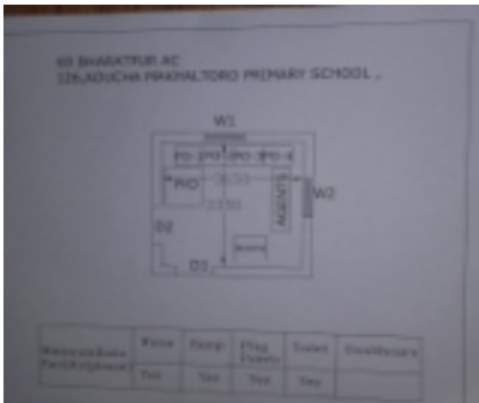

নির্বাচক নিবন্ধন আধিকারিকের স্বাক্ষর

Nazri Naksha

Google Map View

Polling Station Building Front View

Polling Station Front View

Cad View

Key MAP View

1 নাম : সুনীল দাস পিতার নাম: কিঙ্কর দাস বাড়ির নং : n0116 বয়স : 57 লিঙ্গ : পুরুষ ফটো উপলব্ধ	WB/10/067/579068	2 নাম : ফাল্গুনী দাস স্বামীর নাম: সুনীল দাস বাড়ির নং : n0116 বয়স : 51 লিঙ্গ : মহিলা ফটো উপলব্ধ	WB/10/067/579069	3 নাম : চায়না দাস স্বামীর নাম: বুদ্ধদেব দাস বাড়ির নং : n0116 বয়স : 30 লিঙ্গ : মহিলা ফটো উপলব্ধ	TFH1559608
4 নাম : সুভদ্রা পাল স্বামীর নাম: ফনিভূষণ পাল বাড়ির নং : n0048 বয়স : 83 লিঙ্গ : মহিলা ফটো উপলব্ধ	TFH0902411	5 নাম : বিমলাকান্ত পাল পিতার নাম: ফনিভূষণ পাল বাড়ির নং : n0048 বয়স : 58 লিঙ্গ : পুরুষ ফটো উপলব্ধ	WB/10/067/579329	6 নাম : অরুনা পাল স্বামীর নাম: বিমলাকান্ত পাল বাড়ির নং : n0048 বয়স : 44 লিঙ্গ : মহিলা ফটো উপলব্ধ	GRZ3063898
7 নাম : দীপঙ্কর পাল পিতার নাম: বিমলাকান্ত পাল বাড়ির নং : এন0048 বয়স : 25 লিঙ্গ : পুরুষ ফটো উপলব্ধ	TFH1836683	8 নাম : অনিশ পাল পিতার নাম: বিমলাকান্ত পাল বাড়ির নং : 118 বয়স : 21 লিঙ্গ : পুরুষ ফটো উপলব্ধ	TFH2437192	9 নাম : অলোকা মাঝী স্বামীর নাম: শ্যামল মাঝী বাড়ির নং : n0196 বয়স : 32 লিঙ্গ : মহিলা ফটো উপলব্ধ	TFH1683507
10 নাম : সুশান্তি দাস স্বামীর নাম: রাজ কুমার দাস বাড়ির নং : n0197 বয়স : 31 লিঙ্গ : মহিলা ফটো উপলব্ধ	TFH1683515	11 নাম : জয়ন্ত দাস পিতার নাম: নিতাই দাস বাড়ির নং : n0201 বয়স : 33 লিঙ্গ : পুরুষ ফটো উপলব্ধ	TFH1683556	12 নাম : তন্ময় দাস পিতার নাম: সুনীল দাস বাড়ির নং : n0202 বয়স : 37 লিঙ্গ : পুরুষ ফটো উপলব্ধ	TFH1683564
13 নাম : মৌসুমী সাহা মন্ডল স্বামীর নাম: সুকদেব মন্ডল বাড়ির নং : n0205 বয়স : 39 লিঙ্গ : মহিলা ফটো উপলব্ধ	TFH1683598	14 নাম : রিয়া ঘোষ সাহা স্বামীর নাম: সুমন সাহা বাড়ির নং : 0026 বয়স : 26 লিঙ্গ : মহিলা ফটো উপলব্ধ	TFH1787696	15 নাম : কম্পতরু চট্টোপাধ্যায় পিতার নাম: রঘুনাথ চট্টোপাধ্যায় বাড়ির নং : n0001 বয়স : 28 লিঙ্গ : পুরুষ ফটো উপলব্ধ	TFH1635416
16 নাম : দেবতরু চট্টোপাধ্যায় পিতার নাম: রমেন চট্টোপাধ্যায় বাড়ির নং : এন0001 বয়স : 25 লিঙ্গ : পুরুষ ফটো উপলব্ধ	TFH1836667	17 নাম : রানী ভবানী চ্যাটার্জী স্বামীর নাম: বিশ্বনাথ চ্যাটার্জী বাড়ির নং : n0001 বয়স : 78 লিঙ্গ : মহিলা ফটো উপলব্ধ	WB/10/067/579002	18 নাম : পুনির্মা চ্যাটার্জী স্বামীর নাম: রঘুনাথ চ্যাটার্জী বাড়ির নং : n0001 বয়স : 52 লিঙ্গ : মহিলা ফটো উপলব্ধ	WB/10/067/579004
19 নাম : রমেন চ্যাটার্জী পিতার নাম: বিশ্বনাথ চ্যাটার্জী বাড়ির নং : n0001 বয়স : 57 লিঙ্গ : পুরুষ ফটো উপলব্ধ	WB/10/067/579005	20 নাম : চন্দনা চ্যাটার্জী স্বামীর নাম: রমেন চ্যাটার্জী বাড়ির নং : n0001 বয়স : 49 লিঙ্গ : মহিলা ফটো উপলব্ধ	TFH0416461	21 নাম : রঘুনাথ চ্যাটার্জী পিতার নাম: বিশ্বনাথ চ্যাটার্জী বাড়ির নং : n0001 বয়স : 64 লিঙ্গ : পুরুষ ফটো উপলব্ধ	WB/10/067/579003
22 নাম : সম্প্রতি চ্যাটার্জী পিতার নাম: রমেন চ্যাটার্জী বাড়ির নং : এন0001 বয়স : 22 লিঙ্গ : মহিলা ফটো উপলব্ধ	TFH2527026	23 নাম : হরি ঠাকুর পিতার নাম: সত্য নারায়ণ ঠাকুর বাড়ির নং : n0003 বয়স : 56 লিঙ্গ : পুরুষ ফটো উপলব্ধ	WB/10/067/579009	24 নাম : সাধনশঙ্কর দত্ত পিতার নাম: মনোনাথ দত্ত বাড়ির নং : n0002 বয়স : 78 লিঙ্গ : পুরুষ ফটো উপলব্ধ	WB/10/067/579010
25 নাম : পুষ্প দত্ত স্বামীর নাম: সাধনশঙ্কর দত্ত বাড়ির নং : n0002 বয়স : 73 লিঙ্গ : মহিলা ফটো উপলব্ধ	WB/10/067/579011	26 নাম : প্রসেনজিত দত্ত পিতার নাম: সাধনশঙ্কর দত্ত বাড়ির নং : n0002 বয়স : 54 লিঙ্গ : পুরুষ ফটো উপলব্ধ	WB/10/067/579012	27 নাম : সুকান্ত দত্ত পিতার নাম: সাধনশঙ্কর দত্ত বাড়ির নং : n0002 বয়স : 44 লিঙ্গ : পুরুষ ফটো উপলব্ধ	GRZ1680347
28 নাম : সুদীপ দত্ত পিতার নাম: সাধন শঙ্কর দত্ত বাড়ির নং : n0002 বয়স : 44 লিঙ্গ : পুরুষ ফটো উপলব্ধ	GRZ3063252	29 নাম : সুকান্ত দাস পিতার নাম: সুপতি দাস বাড়ির নং : n0002 বয়স : 33 লিঙ্গ : পুরুষ ফটো উপলব্ধ	TFH1239235	30 নাম : মেনুকা দাস স্বামীর নাম: সন্ন্যাসী দাস বাড়ির নং : n0119 বয়স : 75 লিঙ্গ : মহিলা ফটো উপলব্ধ	TFH1978931