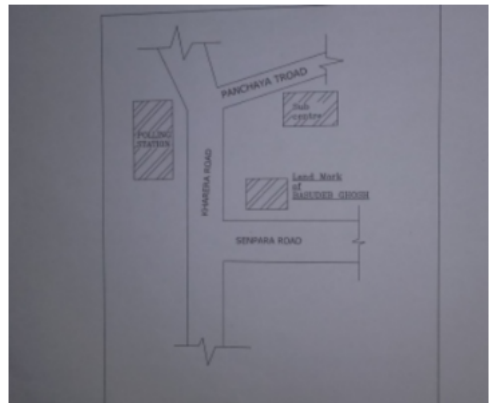

নির্বাচক নিবন্ধন আধিকারিকের স্বাক্ষর

Nazri Naksha

Google Map View

Polling Station Building Front View

Polling Station Front View

Cad View

Key MAP View

1 নাম : সুনীল দাস পিতার নাম: কিঙ্কর দাস বাড়ির নং : n0116 বয়স : 57 লিঙ্গ : পুরুষ ফটো উপলব্ধ	WB/10/067/579068	2 নাম : ফাল্গুনী দাস স্বামীর নাম: সুনীল দাস বাড়ির নং : n0116 বয়স : 51 লিঙ্গ : মহিলা ফটো উপলব্ধ	WB/10/067/579069	3 নাম : চায়না দাস স্বামীর নাম: বুদ্ধদেব দাস বাড়ির নং : n0116 বয়স : 30 লিঙ্গ : মহিলা ফটো উপলব্ধ	TFH1559608
4 নাম : সুভদ্রা পাল স্বামীর নাম: ফনিভূষণ পাল বাড়ির নং : n0048 বয়স : 83 লিঙ্গ : মহিলা ফটো উপলব্ধ	TFH0902411	5 নাম : বিমলাকান্ত পাল পিতার নাম: ফনিভূষণ পাল বাড়ির নং : n0048 বয়স : 58 লিঙ্গ : পুরুষ ফটো উপলব্ধ	WB/10/067/579329	6 নাম : অরুনা পাল স্বামীর নাম: বিমলাকান্ত পাল বাড়ির নং : n0048 বয়স : 44 লিঙ্গ : মহিলা ফটো উপলব্ধ	GRZ3063898
7 নাম : দীপঙ্কর পাল পিতার নাম: বিমলাকান্ত পাল বাড়ির নং : এন0048 বয়স : 25 লিঙ্গ : পুরুষ ফটো উপলব্ধ	TFH1836683	8 নাম : অনিশ পাল পিতার নাম: বিমলাকান্ত পাল বাড়ির নং : 118 বয়স : 21 লিঙ্গ : পুরুষ ফটো উপলব্ধ	TFH2437192	9 নাম : অলোকা মাঝী স্বামীর নাম: শ্যামল মাঝী বাড়ির নং : n0196 বয়স : 32 লিঙ্গ : মহিলা ফটো উপলব্ধ	TFH1683507
10 নাম : সুশান্তি দাস স্বামীর নাম: রাজ কুমার দাস বাড়ির নং : n0197 বয়স : 31 লিঙ্গ : মহিলা ফটো উপলব্ধ	TFH1683515	11 নাম : জয়ন্ত দাস পিতার নাম: নিতাই দাস বাড়ির নং : n0201 বয়স : 33 লিঙ্গ : পুরুষ ফটো উপলব্ধ	TFH1683556	12 নাম : তন্ময় দাস পিতার নাম: সুনীল দাস বাড়ির নং : n0202 বয়স : 37 লিঙ্গ : পুরুষ ফটো উপলব্ধ	TFH1683564
13 নাম : মৌসুমী সাহা মন্ডল স্বামীর নাম: সুকদেব মন্ডল বাড়ির নং : n0205 বয়স : 39 লিঙ্গ : মহিলা ফটো উপলব্ধ	TFH1683598	14 নাম : রিয়া ঘোষ সাহা স্বামীর নাম: সুমন সাহা বাড়ির নং : 0026 বয়স : 26 লিঙ্গ : মহিলা ফটো উপলব্ধ	TFH1787696	15 নাম : কম্পতরু চট্টোপাধ্যায় পিতার নাম: রঘুনাথ চট্টোপাধ্যায় বাড়ির নং : n0001 বয়স : 28 লিঙ্গ : পুরুষ ফটো উপলব্ধ	TFH1635416
16 নাম : দেবতরু চট্টোপাধ্যায় পিতার নাম: রমেন চট্টোপাধ্যায় বাড়ির নং : এন0001 বয়স : 25 লিঙ্গ : পুরুষ ফটো উপলব্ধ	TFH1836667	17 নাম : রানী ভবানী চ্যাটার্জী স্বামীর নাম: বিশ্বনাথ চ্যাটার্জী বাড়ির নং : n0001 বয়স : 78 লিঙ্গ : মহিলা ফটো উপলব্ধ	WB/10/067/579002	18 নাম : পুনির্মা চ্যাটার্জী স্বামীর নাম: রঘুনাথ চ্যাটার্জী বাড়ির নং : n0001 বয়স : 52 লিঙ্গ : মহিলা ফটো উপলব্ধ	WB/10/067/579004
19 নাম : রমেন চ্যাটার্জী পিতার নাম: বিশ্বনাথ চ্যাটার্জী বাড়ির নং : n0001 বয়স : 57 লিঙ্গ : পুরুষ ফটো উপলব্ধ	WB/10/067/579005	20 নাম : চন্দনা চ্যাটার্জী স্বামীর নাম: রমেন চ্যাটার্জী বাড়ির নং : n0001 বয়স : 49 লিঙ্গ : মহিলা ফটো উপলব্ধ	TFH0416461	21 নাম : রঘুনাথ চ্যাটার্জী পিতার নাম: বিশ্বনাথ চ্যাটার্জী বাড়ির নং : n0001 বয়স : 64 লিঙ্গ : পুরুষ ফটো উপলব্ধ	WB/10/067/579003
22 নাম : সম্প্রতি চ্যাটার্জী পিতার নাম: রমেন চ্যাটার্জী বাড়ির নং : এন0001 বয়স : 22 লিঙ্গ : মহিলা ফটো উপলব্ধ	TFH2527026	23 নাম : হরি ঠাকুর পিতার নাম: সত্য নারায়ণ ঠাকুর বাড়ির নং : n0003 বয়স : 56 লিঙ্গ : পুরুষ ফটো উপলব্ধ	WB/10/067/579009	24 নাম : সাধনশঙ্কর দত্ত পিতার নাম: মনোনাথ দত্ত বাড়ির নং : n0002 বয়স : 78 লিঙ্গ : পুরুষ ফটো উপলব্ধ	WB/10/067/579010
25 নাম : পুষ্প দত্ত স্বামীর নাম: সাধনশঙ্কর দত্ত বাড়ির নং : n0002 বয়স : 73 লিঙ্গ : মহিলা ফটো উপলব্ধ	WB/10/067/579011	26 নাম : প্রসেনজিত দত্ত পিতার নাম: সাধনশঙ্কর দত্ত বাড়ির নং : n0002 বয়স : 54 লিঙ্গ : পুরুষ ফটো উপলব্ধ	WB/10/067/579012	27 নাম : সুকান্ত দত্ত পিতার নাম: সাধনশঙ্কর দত্ত বাড়ির নং : n0002 বয়স : 44 লিঙ্গ : পুরুষ ফটো উপলব্ধ	GRZ1680347
28 নাম : সুদীপ দত্ত পিতার নাম: সাধন শঙ্কর দত্ত বাড়ির নং : n0002 বয়স : 44 লিঙ্গ : পুরুষ ফটো উপলব্ধ	GRZ3063252	29 নাম : সুকান্ত দাস পিতার নাম: সুপতি দাস বাড়ির নং : n0002 বয়স : 33 লিঙ্গ : পুরুষ ফটো উপলব্ধ	TFH1239235	30 নাম : মেনুকা দাস স্বামীর নাম: সন্ন্যাসী দাস বাড়ির নং : n0119 বয়স : 75 লিঙ্গ : মহিলা ফটো উপলব্ধ	TFH1978931