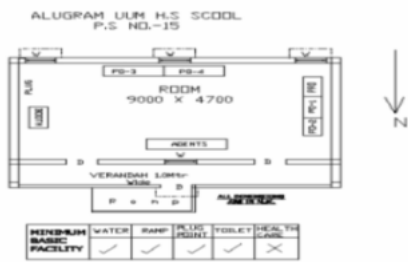

নির্বাচক নিবন্ধন আধিকারিকের স্বাক্ষর

Nazri Naksha

Google Map View

Polling Station Building Front View

Polling Station Front View

Cad View

Key MAP View

1 নাম : বিমলা দেবী স্বামীর নাম : অশোক সিং বাড়ির নং : n0020 বয়স : 66 লিঙ্গ : মহিলা	WB/10/068/039515	ফটো উপলব্ধ	2 নাম : তনজিলা বিবি স্বামীর নাম : সাগরুলি সেখ বাড়ির নং : এন0041 বয়স : 60 লিঙ্গ : মহিলা	HRL2328672	ফটো উপলব্ধ	3 নাম : ধনঞ্জয় ভট্টাচার্য্য পিতার নাম : যোগেশ চন্দ্র ভট্টাচার্য্য বাড়ির নং : n0041 বয়স : 53 লিঙ্গ : পুরুষ	TFH2406015	ফটো উপলব্ধ
4 নাম : সজল ভট্টাচার্য্য পিতার নাম : যোগেশ চন্দ্র ভট্টাচার্য্য বাড়ির নং : n0041 বয়স : 56 লিঙ্গ : পুরুষ	TFH2409829	ফটো উপলব্ধ	5 নাম : শিল্পী খাতুন স্বামীর নাম : রাজেশ সেখ বাড়ির নং : n0211 বয়স : 28 লিঙ্গ : মহিলা	TFH1687797	ফটো উপলব্ধ	6 নাম : সাহানাজ হুসনা পিতার নাম : সুহাদ আলি সেখ বাড়ির নং : এন0085 বয়স : 23 লিঙ্গ : মহিলা	TFH2243202	ফটো উপলব্ধ
7 নাম : ওয়ারজিয়া খাতুন পিতার নাম : ওয়াদ আলি বাড়ির নং : এন0085 বয়স : 22 লিঙ্গ : মহিলা	TFH2333409	ফটো উপলব্ধ	8 নাম : হাসিনা খাতুন স্বামীর নাম : জুফেল সেখ বাড়ির নং : এন0133 বয়স : 25 লিঙ্গ : মহিলা	TFH2333490	ফটো উপলব্ধ	9 নাম : রুপসা খাতুন বিবি স্বামীর নাম : আব্দুল কেরিম সেখ বাড়ির নং : এন0088 বয়স : 25 লিঙ্গ : মহিলা	TFH2333508	ফটো উপলব্ধ
10 নাম : সাধনা গাঙ্গুলী স্বামীর নাম : উজ্জল গাঙ্গুলী বাড়ির নং : n0068 বয়স : 66 লিঙ্গ : মহিলা	WB/10/068/039471	ফটো উপলব্ধ	11 নাম : বিকাশ চ্যাটার্জী পিতার নাম : শ্যামাপদ চ্যাটার্জী বাড়ির নং : n0068 বয়স : 50 লিঙ্গ : পুরুষ	TFH1603091	ফটো উপলব্ধ	12 নাম : শঙ্করী গোস্বামী স্বামীর নাম : দয়ানন্দ গোস্বামী বাড়ির নং : n0074 বয়স : 49 লিঙ্গ : মহিলা	WB/10/068/0605169	ফটো উপলব্ধ
13 নাম : লিপিকা গোস্বামী স্বামীর নাম : উমাকিঙ্কর গোস্বামী বাড়ির নং : n0017 বয়স : 56 লিঙ্গ : মহিলা	HRL1091560	ফটো উপলব্ধ	14 নাম : হিরণ্ময় গোস্বামী পিতার নাম : আশুতোষ গোস্বামী বাড়ির নং : n0017 বয়স : 63 লিঙ্গ : পুরুষ	WB/10/068/039408	ফটো উপলব্ধ	15 নাম : তাপসী গোস্বামী স্বামীর নাম : হিরণ্ময় গোস্বামী বাড়ির নং : n0017 বয়স : 46 লিঙ্গ : মহিলা	HRL1920438	ফটো উপলব্ধ
16 নাম : মনিকা গোস্বামী স্বামীর নাম : হিমংগ শেখর গোস্বামী বাড়ির নং : n0023 বয়স : 86 লিঙ্গ : মহিলা	WB/10/068/039422	ফটো উপলব্ধ	17 নাম : দয়ানন্দ গোস্বামী পিতার নাম : হিমংগশেখর গোস্বামী বাড়ির নং : n0023 বয়স : 57 লিঙ্গ : পুরুষ	WB/10/068/039424	ফটো উপলব্ধ	18 নাম : নমিতা গোস্বামী স্বামীর নাম : গঙ্গাধর গোস্বামী বাড়ির নং : n0031 বয়স : 70 লিঙ্গ : মহিলা	WB/10/068/039419	ফটো উপলব্ধ
19 নাম : উৎপল গোস্বামী পিতার নাম : গঙ্গাধর গোস্বামী বাড়ির নং : n0031 বয়স : 51 লিঙ্গ : পুরুষ	WB/10/068/039420	ফটো উপলব্ধ	20 নাম : জয়শ্রী গোস্বামী স্বামীর নাম : উৎপল গোস্বামী বাড়ির নং : n0031 বয়স : 42 লিঙ্গ : মহিলা	HRL2342392	ফটো উপলব্ধ	21 নাম : সুরোজিত গোস্বামী পিতার নাম : গঙ্গাধর গোস্বামী বাড়ির নং : n0031 বয়স : 46 লিঙ্গ : পুরুষ	HRL1090711	ফটো উপলব্ধ
22 নাম : মিতুন গোস্বামী পিতার নাম : মিহির গোস্বামী বাড়ির নং : n0032 বয়স : 38 লিঙ্গ : পুরুষ	HRL2955748	ফটো উপলব্ধ	23 নাম : সদানন্দ গোস্বামী পিতার নাম : অনিল গোস্বামী বাড়ির নং : n0033 বয়স : 53 লিঙ্গ : পুরুষ	WB/10/068/039645	ফটো উপলব্ধ	24 নাম : দীপ্তি গোস্বামী স্বামীর নাম : দুর্গাপ্রসাদ গোস্বামী বাড়ির নং : n0034 বয়স : 59 লিঙ্গ : মহিলা	WB/10/068/039413	ফটো উপলব্ধ
25 নাম : অভিজীৎ গোস্বামী পিতার নাম : দুর্গা প্রসাদ গোস্বামী বাড়ির নং : n0034 বয়স : 35 লিঙ্গ : পুরুষ	TFH0888875	ফটো উপলব্ধ	26 নাম : উমাকিঙ্কর গোস্বামী পিতার নাম : আশুতোষ গোস্বামী বাড়ির নং : n0017 বয়স : 69 লিঙ্গ : পুরুষ	WB/10/068/039407	ফটো উপলব্ধ	27 নাম : কেবির সেখ পিতার নাম : মান্নান সেখ বাড়ির নং : এন0034 বয়স : 24 লিঙ্গ : পুরুষ	TFH2243558	ফটো উপলব্ধ
28 নাম : কুন্তল গোস্বামী পিতার নাম : হিরণ্ময় গোস্বামী বাড়ির নং : এন0017 বয়স : 24 লিঙ্গ : পুরুষ	TFH2243095	ফটো উপলব্ধ	29 নাম : রিয়া দাস পিতার নাম : জয়দেব দাস বাড়ির নং : এন0023 বয়স : 24 লিঙ্গ : মহিলা	TFH2212124	ফটো উপলব্ধ	30 নাম : বিশ্বজিৎ গোস্বামী পিতার নাম : দুর্গা প্রসাদ গোস্বামী বাড়ির নং : n0034 বয়স : 37 লিঙ্গ : পুরুষ	HRL2955730	ফটো উপলব্ধ