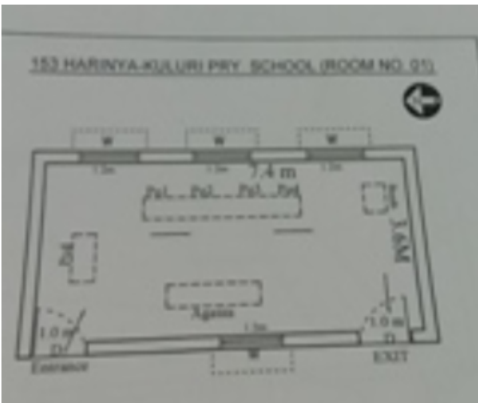

নির্বাচক নিবন্ধন আধিকারিকের স্বাক্ষর

Nazri Naksha

Google Map View

Polling Station Building Front View

Polling Station Front View

Cad View

Key MAP View

1 নাম : আনসার মোল্লা পিতার নাম: ছাকবর মোল্লা বাড়ির নং : n0119 বয়স : 76 লিঙ্গ : পুরুষ	HRL1590462 ফটো উপলব্ধ	2 নাম : লবু মোল্লা পিতার নাম: আনসার মোল্লা বাড়ির নং : n0119 বয়স : 45 লিঙ্গ : পুরুষ	HRL2873891 ফটো উপলব্ধ	3 নাম : মানোয়ার হোসেন পিতার নাম: আনোয়ার মোল্লা বাড়ির নং : n0196 বয়স : 31 লিঙ্গ : পুরুষ	TFH1353515 ফটো উপলব্ধ
4 নাম : জাহাঙ্গীর আলম পিতার নাম: খুদু সেখ বাড়ির নং : n0196 বয়স : 51 লিঙ্গ : পুরুষ	WB/10/068/369457 ফটো উপলব্ধ	5 নাম : আজ্জের আলি পিতার নাম: উকিল মোল্লা বাড়ির নং : n0196 বয়স : 41 লিঙ্গ : পুরুষ	HRL3069481 ফটো উপলব্ধ	6 নাম : বিউট বেগম স্বামীর নাম: আজ্জের আলি বাড়ির নং : n0196 বয়স : 30 লিঙ্গ : মহিলা	TFH1463843 ফটো উপলব্ধ
7 নাম : আলি নওয়াজ মোল্লা পিতার নাম: উকিল মোল্লা বাড়ির নং : n0196 বয়স : 36 লিঙ্গ : পুরুষ	TFH0524868 ফটো উপলব্ধ	8 নাম : সাহানুর খাতুন স্বামীর নাম: আলি নওয়াজ মোল্লা বাড়ির নং : n0196 বয়স : 31 লিঙ্গ : মহিলা	TFH1463850 ফটো উপলব্ধ	9 নাম : আব্বাস মোল্লা পিতার নাম: উকিল মোল্লা বাড়ির নং : n0196 বয়স : 31 লিঙ্গ : পুরুষ	TFH1353366 ফটো উপলব্ধ
10 নাম : মহিদুল মোল্লা পিতার নাম: উকিল মোল্লা বাড়ির নং : n0196 বয়স : 30 লিঙ্গ : পুরুষ	TFH1516707 ফটো উপলব্ধ	11 নাম : নুরবানু বিবি স্বামীর নাম: মিলন মিজা বাড়ির নং : 0114 বয়স : 45 লিঙ্গ : মহিলা	TFH1148303 ফটো উপলব্ধ	12 নাম : টনিফা বিবি স্বামীর নাম: আক্তার সেখ বাড়ির নং : n0160 বয়স : 61 লিঙ্গ : মহিলা	WB/10/068/369488 ফটো উপলব্ধ
13 নাম : নুরআলম পিতার নাম: লকিবুদ্দিন সেখ বাড়ির নং : n0144 বয়স : 59 লিঙ্গ : পুরুষ	HRL1589365 ফটো উপলব্ধ	14 নাম : আয়েশা সুলতানা স্বামীর নাম: নুর আলম বাড়ির নং : n0144 বয়স : 43 লিঙ্গ : মহিলা	HRL2117323 ফটো উপলব্ধ	15 নাম : সুলতান সেখ পিতার নাম: আল্লারাখা সেখ বাড়ির নং : n0149 বয়স : 60 লিঙ্গ : পুরুষ	TFH2535961 ফটো উপলব্ধ
16 নাম : রাজিয়া বিবি স্বামীর নাম: ওয়াদাত সেখ বাড়ির নং : n0134 বয়স : 66 লিঙ্গ : মহিলা	TFH1993567 ফটো উপলব্ধ	17 নাম : সাহেদ রহমান সেখ পিতার নাম: নবু সেখ বাড়ির নং : n0134 বয়স : 54 লিঙ্গ : পুরুষ	TFH1017607 ফটো উপলব্ধ	18 নাম : সিরাজুল সেখ পিতার নাম: খোরসেদ সেখ বাড়ির নং : n0155 বয়স : 36 লিঙ্গ : পুরুষ	TFH0906289 ফটো উপলব্ধ
19 নাম : সবুরা বিবি স্বামীর নাম: আজিজুল সেখ বাড়ির নং : n0155 বয়স : 36 লিঙ্গ : মহিলা	TFH0906263 ফটো উপলব্ধ	20 নাম : আজিজুল সেখ পিতার নাম: খোরসেদ সেখ বাড়ির নং : n0155 বয়স : 39 লিঙ্গ : পুরুষ	TFH0906271 ফটো উপলব্ধ	21 নাম : চায়না খাতুন স্বামীর নাম: হারুন রসিদ বাড়ির নং : n0155 বয়স : 35 লিঙ্গ : মহিলা	TFH1017680 ফটো উপলব্ধ
22 নাম : আসরাফুল আলম পিতার নাম: রজব আলম বাড়ির নং : n0148 বয়স : 38 লিঙ্গ : পুরুষ	HRL2739118 ফটো উপলব্ধ	23 নাম : আলিমা বেগম স্বামীর নাম: রজব আলম বাড়ির নং : n0148 বয়স : 58 লিঙ্গ : মহিলা	HRL1589266 ফটো উপলব্ধ	24 নাম : হারুন রসিদ মায়ের নাম: রনেজা বিবি বাড়ির নং : n0155 বয়স : 45 লিঙ্গ : পুরুষ	HRL2994184 ফটো উপলব্ধ
25 নাম : হাসনাহানা বেগম স্বামীর নাম: খোসাতাহার সেখ বাড়ির নং : n0155 বয়স : 75 লিঙ্গ : মহিলা	WB/10/068/369598 ফটো উপলব্ধ	26 নাম : সাগরী বিবি স্বামীর নাম: ফিরোজ আলি সেখ বাড়ির নং : n0118 বয়স : 39 লিঙ্গ : মহিলা	HRL2994408 ফটো উপলব্ধ	27 নাম : সামিনা বিবি স্বামীর নাম: হারুন সেখ বাড়ির নং : N0177 বয়স : 33 লিঙ্গ : মহিলা	TFH1718766 ফটো উপলব্ধ
28 নাম : মেহেরবান সেখ পিতার নাম: ওয়াদাত সেখ বাড়ির নং : N0134 বয়স : 34 লিঙ্গ : পুরুষ	TFH1162403 ফটো উপলব্ধ	29 নাম : আলানুর বিবি স্বামীর নাম: ওহাব আলি বাড়ির নং : n0134 বয়স : 37 লিঙ্গ : মহিলা	TFH0906313 ফটো উপলব্ধ	30 নাম : রাবিয়া খাতুন(বিবি) স্বামীর নাম: মতিউর রহমান সেখ বাড়ির নং : n0134 বয়স : 34 লিঙ্গ : মহিলা	TFH1565167 ফটো উপলব্ধ