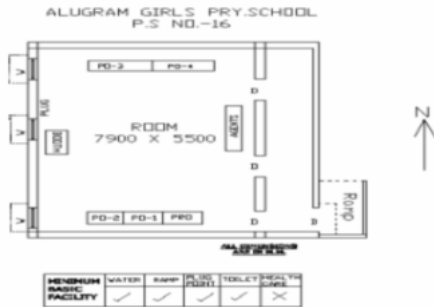

নির্বাচক নিবন্ধন আধিকারিকের স্বাক্ষর

Nazri Naksha

Google Map View

Polling Station Building Front View

Polling Station Front View

Cad View

Key MAP View

1 নাম : মনোবী সেন স্বামীর নাম: অমরেন্দ্র সেন বাড়ির নং : n0237 বয়স : 46 লিঙ্গ : মহিলা	TFH1206440 ফটো উপলব্ধ	2 নাম : অম্বেষা সেন পিতার নাম: মুতো অমরেন্দ্র সেন বাড়ির নং : এন0237 বয়স : 20 লিঙ্গ : মহিলা	TFH2512689 ফটো উপলব্ধ	3 নাম : মৌসুমী (মুখার্জী) চ্যাটার্জী স্বামীর নাম: বিকাশ চ্যাটার্জী বাড়ির নং : এন00 বয়স : 39 লিঙ্গ : মহিলা	TFH1103928 ফটো উপলব্ধ
4 নাম : কাশীনাথ কুনাই পিতার নাম: লক্ষন কুনাই বাড়ির নং : n0022 বয়স : 64 লিঙ্গ : পুরুষ	WB/10/068/039227 ফটো উপলব্ধ	5 নাম : অনিতা কোনাই স্বামীর নাম: বিকাশ কোনাই বাড়ির নং : n0022 বয়স : 31 লিঙ্গ : মহিলা	TFH1530385 ফটো উপলব্ধ	6 নাম : বিকাশ কোনাই পিতার নাম: কাশীনাথ কোনাই বাড়ির নং : n0022 বয়স : 30 লিঙ্গ : পুরুষ	TFH1409499 ফটো উপলব্ধ
7 নাম : গীতা কর স্বামীর নাম: চন্ডীচরণ কর বাড়ির নং : n0060 বয়স : 84 লিঙ্গ : মহিলা	TFH2323566 ফটো উপলব্ধ	8 নাম : তপজ্যোতি কর পিতার নাম: চন্ডীচরণ কর বাড়ির নং : n0060 বয়স : 63 লিঙ্গ : পুরুষ	WB/10/068/039009 ফটো উপলব্ধ	9 নাম : সুভদ্রা কর স্বামীর নাম: তপজ্যোতি কর বাড়ির নং : n0060 বয়স : 56 লিঙ্গ : মহিলা	WB/10/068/039008 ফটো উপলব্ধ
10 নাম : কেতকী কর স্বামীর নাম: সুপ্রভাত কর বাড়ির নং : n0062 বয়স : 42 লিঙ্গ : মহিলা	HRL2341840 ফটো উপলব্ধ	11 নাম : নবনীতা কর স্বামীর নাম: সুপ্রকাশ কর বাড়ির নং : n0062 বয়স : 42 লিঙ্গ : মহিলা	TFH1109032 ফটো উপলব্ধ	12 নাম : বোধিসতু কর পিতার নাম: তপজ্যোতি কর বাড়ির নং : n0060 বয়স : 29 লিঙ্গ : পুরুষ	TFH1603653 ফটো উপলব্ধ
13 নাম : সুপ্রভাত কর পিতার নাম: হারাধন কর বাড়ির নং : n0062 বয়স : 53 লিঙ্গ : পুরুষ	WB/10/068/039004 ফটো উপলব্ধ	14 নাম : সুপ্রকাশ কর পিতার নাম: হারাধন কর বাড়ির নং : n0062 বয়স : 51 লিঙ্গ : পুরুষ	TFH1674829 ফটো উপলব্ধ	15 নাম : লাল মুখি ঘোষ স্বামীর নাম: বিশুজিৎ ঘোষ বাড়ির নং : এন০৬০ বয়স : 25 লিঙ্গ : মহিলা	TFH2333185 ফটো উপলব্ধ
16 নাম : পরিনীতা কর পিতার নাম: সুপ্রভাত কর বাড়ির নং : এন0062 বয়স : 21 লিঙ্গ : মহিলা	TFH2415347 ফটো উপলব্ধ	17 নাম : তিলকা ঘোষ স্বামীর নাম: আনন্দ গোপাল ঘোষ বাড়ির নং : n0079 বয়স : 72 লিঙ্গ : মহিলা	WB/10/068/042032 ফটো উপলব্ধ	18 নাম : নোটন ঘোষ পিতার নাম: আনন্দ গোপাল ঘোষ বাড়ির নং : n0079 বয়স : 37 লিঙ্গ : পুরুষ	TFH1097542 ফটো উপলব্ধ
19 নাম : ঝন্টু ঘোষ পিতার নাম: রতন ঘোষ বাড়ির নং : n0080 বয়স : 81 লিঙ্গ : পুরুষ	WB/10/068/039051 ফটো উপলব্ধ	20 নাম : সরস্বতী ঘোষ স্বামীর নাম: ঝন্টু ঘোষ বাড়ির নং : n0080 বয়স : 71 লিঙ্গ : মহিলা	WB/10/068/039052 ফটো উপলব্ধ	21 নাম : লালন চন্দ্র ঘোষ পিতার নাম: ঝন্টু ঘোষ বাড়ির নং : n0080 বয়স : 45 লিঙ্গ : পুরুষ	HRL1090869 ফটো উপলব্ধ
22 নাম : শেফালী ঘোষ স্বামীর নাম: লালন চন্দ্র ঘোষ বাড়ির নং : n0080 বয়স : 38 লিঙ্গ : মহিলা	TFH0043539 ফটো উপলব্ধ	23 নাম : মনু কুমার ঘোষ পিতার নাম: রতন ঘোষ বাড়ির নং : n0081 বয়স : 63 লিঙ্গ : পুরুষ	WB/10/068/039053 ফটো উপলব্ধ	24 নাম : নিয়তী ঘোষ স্বামীর নাম: মনু কুমার ঘোষ বাড়ির নং : n0081 বয়স : 59 লিঙ্গ : মহিলা	WB/10/068/039054 ফটো উপলব্ধ
25 নাম : আশোক কুমার ঘোষ পিতার নাম: মনু কুমার ঘোষ বাড়ির নং : n0081 বয়স : 44 লিঙ্গ : পুরুষ	HRL2341972 ফটো উপলব্ধ	26 নাম : সোমা ঘোষ স্বামীর নাম: অশোক কুমার ঘোষ বাড়ির নং : n0081 বয়স : 39 লিঙ্গ : মহিলা	TFH1109040 ফটো উপলব্ধ	27 নাম : সেন্টু ঘোষ পিতার নাম: বিরু ঘোষ বাড়ির নং : n0082 বয়স : 52 লিঙ্গ : পুরুষ	WB/10/068/039047 ফটো উপলব্ধ
28 নাম : সাধনা ঘোষ স্বামীর নাম: সেন্টু ঘোষ বাড়ির নং : n0082 বয়স : 49 লিঙ্গ : মহিলা	WB/10/068/039048 ফটো উপলব্ধ	29 নাম : নরেন্দ্র নাথ ঘোষ পিতার নাম: সেন্টু ঘোষ বাড়ির নং : n0082 বয়স : 29 লিঙ্গ : পুরুষ	TFH1530369 ফটো উপলব্ধ	30 নাম : রাজকুমার ঘোষ পিতার নাম: শিবু ঘোষ বাড়ির নং : n0084 বয়স : 56 লিঙ্গ : পুরুষ	HRL1092030 ফটো উপলব্ধ