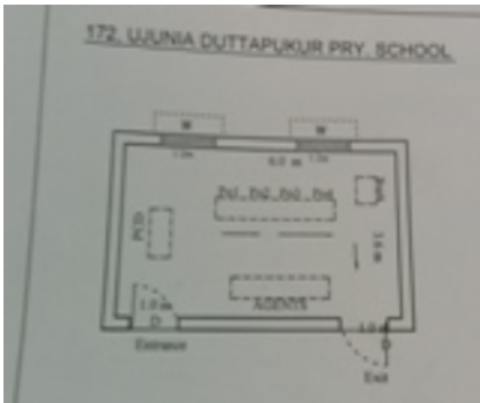

নির্বাচক নিবন্ধন আধিকারিকের স্বাক্ষর

Nazri Naksha

Google Map View

Polling Station Building Front View

Polling Station Front View

Cad View

Key MAP View

1 নাম : মনেজা বিবি স্বামীর নাম: বাকের আলী বাড়ির নং : n0020 বয়স : 66 লিঙ্গ : মহিলা	TFH1931526 ফটো উপলব্ধ	2 নাম : রেন্টু সেখ পিতার নাম: বাকের হোসেন বাড়ির নং : n0020 বয়স : 35 লিঙ্গ : পুরুষ	TFH0908996 ফটো উপলব্ধ	3 নাম : নুমিহার বিবি স্বামীর নাম: নাদের বাড়ির নং : n0021 বয়স : 56 লিঙ্গ : মহিলা	WB/10/068/336158 ফটো উপলব্ধ
4 নাম : মীর সাহিরুল পিতার নাম: মীর আকিব বাড়ির নং : n0022 বয়স : 30 লিঙ্গ : পুরুষ	TFH1472984 ফটো উপলব্ধ	5 নাম : আদরী বিবি স্বামীর নাম: মেহের আলি বাড়ির নং : n0023 বয়স : 75 লিঙ্গ : মহিলা	HRL1607860 ফটো উপলব্ধ	6 নাম : ময়না সেখ পিতার নাম: মেহের আলি বাড়ির নং : n0023 বয়স : 50 লিঙ্গ : পুরুষ	TFH2522217 ফটো উপলব্ধ
7 নাম : রীনা বেগম স্বামীর নাম: মিল্লত আলি বাড়ির নং : n0023 বয়স : 45 লিঙ্গ : মহিলা	HRL1607852 ফটো উপলব্ধ	8 নাম : মহঃ ইউসুফ কাদির পিতার নাম: সাকেম আলী বাড়ির নং : n0002 বয়স : 36 লিঙ্গ : পুরুষ	HRL3065372 ফটো উপলব্ধ	9 নাম : রাশিদুন বিবি স্বামীর নাম: জিল্লের রহমান বাড়ির নং : n0001 বয়স : 67 লিঙ্গ : মহিলা	WB/10/068/336164 ফটো উপলব্ধ
10 নাম : রওশন আলী পিতার নাম: জিল্লের রহমান বাড়ির নং : n0001 বয়স : 54 লিঙ্গ : পুরুষ	TFH1931476 ফটো উপলব্ধ	11 নাম : গোলাম মুর্শেদ পিতার নাম: জিল্লের রহমান বাড়ির নং : n0001 বয়স : 51 লিঙ্গ : পুরুষ	WB/10/068/336166 ফটো উপলব্ধ	12 নাম : সেলিনা খাতুন স্বামীর নাম: গোলাম মুর্শেদ বাড়ির নং : n0001 বয়স : 41 লিঙ্গ : মহিলা	TFH1169820 ফটো উপলব্ধ
13 নাম : নজেলা বিবি স্বামীর নাম: রওশন আলী বাড়ির নং : n0001 বয়স : 46 লিঙ্গ : মহিলা	HRL1605799 ফটো উপলব্ধ	14 নাম : জোৎস্না বিবি স্বামীর নাম: লিটন সেখ বাড়ির নং : এন0210 বয়স : 31 লিঙ্গ : মহিলা	TFH1358134 ফটো উপলব্ধ	15 নাম : আয়েসা খাতুন স্বামীর নাম: রফিকুল সেখ বাড়ির নং : এন0221 বয়স : 30 লিঙ্গ : মহিলা	TFH1721570 ফটো উপলব্ধ
16 নাম : মুনাই বিবি স্বামীর নাম: ফজলে আজিজ বাড়ির নং : n0115 বয়স : 80 লিঙ্গ : মহিলা	HRL1608736 ফটো উপলব্ধ	17 নাম : নাসরিন বিবি স্বামীর নাম: মুস্তাক আহমেদ সেখ বাড়ির নং : n0115 বয়স : 44 লিঙ্গ : মহিলা	TFH1362219 ফটো উপলব্ধ	18 নাম : মনোজ সেখ পিতার নাম: সেলিম সেখ বাড়ির নং : n0119 বয়স : 36 লিঙ্গ : পুরুষ	TFH1036433 ফটো উপলব্ধ
19 নাম : গোলেজান বিবি স্বামীর নাম: টগর সেখ বাড়ির নং : n0090 বয়স : 73 লিঙ্গ : মহিলা	HRL0547679 ফটো উপলব্ধ	20 নাম : মঃ আলমগীর সেখ পিতার নাম: টগর সেখ বাড়ির নং : n0090 বয়স : 43 লিঙ্গ : পুরুষ	HRL2097012 ফটো উপলব্ধ	21 নাম : হাফিজুর রহমান পিতার নাম: নবু সেখ বাড়ির নং : n0090 বয়স : 68 লিঙ্গ : পুরুষ	WB/10/068/336372 ফটো উপলব্ধ
22 নাম : হারানী বিবি স্বামীর নাম: হাফিজুর রহমান বাড়ির নং : n0090 বয়স : 58 লিঙ্গ : মহিলা	WB/10/068/336373 ফটো উপলব্ধ	23 নাম : মোঃ লতিফউদ্দিন সেখ পিতার নাম: হাফিজুর রহমান সেখ বাড়ির নং : n0090 বয়স : 43 লিঙ্গ : পুরুষ	HRL2097053 ফটো উপলব্ধ	24 নাম : রেবা বেগম স্বামীর নাম: মুনু সেখ বাড়ির নং : n0090 বয়স : 43 লিঙ্গ : মহিলা	HRL2097020 ফটো উপলব্ধ
25 নাম : বাবু সেখ পিতার নাম: হাফিজুর রহমান বাড়ির নং : n0090 বয়স : 37 লিঙ্গ : পুরুষ	HRL2512085 ফটো উপলব্ধ	26 নাম : খালেদা খাতুন পিতার নাম: হাফিজুর রহমান বাড়ির নং : n0090 বয়স : 30 লিঙ্গ : মহিলা	TFH1473206 ফটো উপলব্ধ	27 নাম : পরি বিবি স্বামীর নাম: কলি সেখ বাড়ির নং : n0146 বয়স : 60 লিঙ্গ : মহিলা	HRL1513258 ফটো উপলব্ধ
28 নাম : হাসিনা খাতুন স্বামীর নাম: মহঃ সাকিব আলি বাড়ির নং : n0083 বয়স : 33 লিঙ্গ : মহিলা	TFH1170133 ফটো উপলব্ধ	29 নাম : সামসুল আলম পিতার নাম: নাজমুল আলম বাড়ির নং : n0079 বয়স : 31 লিঙ্গ : পুরুষ	TFH1472943 ফটো উপলব্ধ	30 নাম : নাজমা খাতুন পিতার নাম: নাজমুল আলম বাড়ির নং : n0079 বয়স : 30 লিঙ্গ : মহিলা	TFH1472935 ফটো উপলব্ধ