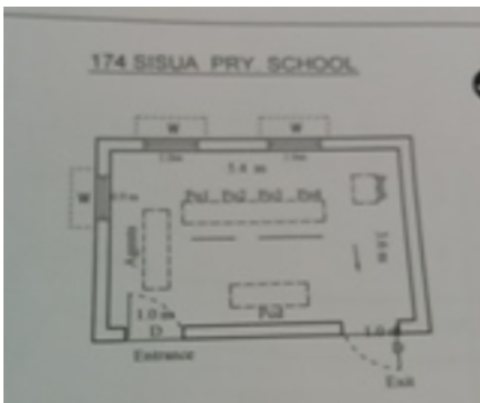

নির্বাচক নিবন্ধন আধিকারিকের স্বাক্ষর

Nazri Naksha

Google Map View

Polling Station Building Front View

Polling Station Front View

Cad View

Key MAP View

1 নাম : মেহেরুল্লাহ বেগম স্বামীর নাম : বদরুদ্দিন মির্জা বাড়ির নং : n0134 বয়স : 63 লিঙ্গ : মহিলা ফটো উপলব্ধ	WB/10/068/357401	2 নাম : টিপু সুলতান মির্জা পিতার নাম : বদরুদ্দিন মির্জা বাড়ির নং : n0134 বয়স : 43 লিঙ্গ : পুরুষ ফটো উপলব্ধ	HRL2527703	3 নাম : রেহেনা খাতুন স্বামীর নাম : টিপুসুলতান মির্জা বাড়ির নং : n0134 বয়স : 33 লিঙ্গ : মহিলা ফটো উপলব্ধ	TFH1254358
4 নাম : সেলিমা বিবি স্বামীর নাম : কুদ্দুস সেখ বাড়ির নং : n0004 বয়স : 48 লিঙ্গ : মহিলা ফটো উপলব্ধ	HRL3093812	5 নাম : শামিমা বেগম স্বামীর নাম : গোলমা কিবরিয়া বাড়ির নং : n0004 বয়স : 46 লিঙ্গ : মহিলা ফটো উপলব্ধ	HRL1656586	6 নাম : রিজিয়া বিবি স্বামীর নাম : মঞ্জোহাঙ্গীর মিয়া বাড়ির নং : n0004 বয়স : 46 লিঙ্গ : মহিলা ফটো উপলব্ধ	HRL1656560
7 নাম : শাহ হোসেন পিতার নাম : আব্দুল সাত্তার বাড়ির নং : n0126 বয়স : 61 লিঙ্গ : পুরুষ ফটো উপলব্ধ	WB/10/068/357663	8 নাম : মহঃ মনোজ পিতার নাম : শাহ হোসেন বাড়ির নং : n0126 বয়স : 35 লিঙ্গ : পুরুষ ফটো উপলব্ধ	TFH1170497	9 নাম : মোঃ মতিউর রহমান পিতার নাম : শাহ হোসেন বাড়ির নং : n0126 বয়স : 31 লিঙ্গ : পুরুষ ফটো উপলব্ধ	TFH1363464
10 নাম : মহঃ শরিফ সেখ পিতার নাম : আব্দুল হাফিজ বাড়ির নং : n0126 বয়স : 54 লিঙ্গ : পুরুষ ফটো উপলব্ধ	HRL2112142	11 নাম : আনজেরা বিবি স্বামীর নাম : নুরুল হুদা বাড়ির নং : n0135 বয়স : 83 লিঙ্গ : মহিলা ফটো উপলব্ধ	WB/10/068/357379	12 নাম : আমিনুর ইসলাম পিতার নাম : মহঃ মুসা বাড়ির নং : n0136 বয়স : 41 লিঙ্গ : পুরুষ ফটো উপলব্ধ	HRL2527539
13 নাম : লাবুরি বিবি স্বামীর নাম : আজিম বাড়ির নং : n0142 বয়স : 75 লিঙ্গ : মহিলা ফটো উপলব্ধ	WB/10/068/357628	14 নাম : বদরুল্লাহ বেগম পিতার নাম : আজম বাড়ির নং : n0142 বয়স : 51 লিঙ্গ : মহিলা ফটো উপলব্ধ	WB/10/068/357631	15 নাম : আজমিরা বেগম স্বামীর নাম : রুপচাঁদ সেখ বাড়ির নং : n0142 বয়স : 43 লিঙ্গ : মহিলা ফটো উপলব্ধ	HRL2527430
16 নাম : আজিজুল সেখ মায়ের নাম : লাবুরি বিবি বাড়ির নং : n0142 বয়স : 31 লিঙ্গ : পুরুষ ফটো উপলব্ধ	TFH1363076	17 নাম : বাসিরুল বিবি স্বামীর নাম : মেহের আলি বাড়ির নং : n0154 বয়স : 39 লিঙ্গ : মহিলা ফটো উপলব্ধ	TFH0596213	18 নাম : রেহেনা সুলতানা স্বামীর নাম : আব্দুল আলিম বাড়ির নং : n0144 বয়স : 45 লিঙ্গ : মহিলা ফটো উপলব্ধ	HRL2993145
19 নাম : উম্মোল আরা বেগম স্বামীর নাম : কাজী মবিনুল ইসলাম বাড়ির নং : n0099 বয়স : 56 লিঙ্গ : মহিলা ফটো উপলব্ধ	WB/10/068/357785	20 নাম : সুরফুল্লাহ স্বামীর নাম : আব্দুল সালাম বাড়ির নং : n0104 বয়স : 67 লিঙ্গ : মহিলা ফটো উপলব্ধ	WB/10/068/357369	21 নাম : মহঃ কাউসার আলি পিতার নাম : আব্দুল সালাম বাড়ির নং : n0104 বয়স : 46 লিঙ্গ : পুরুষ ফটো উপলব্ধ	HRL1656677
22 নাম : রিজিয়া খাতুন স্বামীর নাম : মহঃ নূর হোসেন বাড়ির নং : n0112 বয়স : 66 লিঙ্গ : মহিলা ফটো উপলব্ধ	HRL0584201	23 নাম : আব্দুর রহিম পিতার নাম : মহঃ নূর হোসেন বাড়ির নং : n0112 বয়স : 37 লিঙ্গ : পুরুষ ফটো উপলব্ধ	TFH0595801	24 নাম : রেহেনাবানু পিতার নাম : মকু বাড়ির নং : n0114 বয়স : 75 লিঙ্গ : মহিলা ফটো উপলব্ধ	HRL2527612
25 নাম : সারমিন সুলতানা পিতার নাম : সুফিউদ্দিন বাড়ির নং : n0114 বয়স : 40 লিঙ্গ : মহিলা ফটো উপলব্ধ	TFH1037878	26 নাম : নিগারবিবি স্বামীর নাম : আব্দুল মান্নান বাড়ির নং : n0122 বয়স : 73 লিঙ্গ : মহিলা ফটো উপলব্ধ	WB/10/068/357659	27 নাম : মিরাতখাতুন পিতার নাম : আব্দুল মান্নান বাড়ির নং : n0122 বয়স : 51 লিঙ্গ : মহিলা ফটো উপলব্ধ	WB/10/068/357660
28 নাম : নারসিনা বিবি স্বামীর নাম : মকবুল সেখ বাড়ির নং : 0033 বয়স : 35 লিঙ্গ : মহিলা ফটো উপলব্ধ	TFH0909242	29 নাম : ধিরন সেখ পিতার নাম : হানিফ সেখ বাড়ির নং : n0127 বয়স : 40 লিঙ্গ : পুরুষ ফটো উপলব্ধ	TFH1037936	30 নাম : নুরেফা বিবি স্বামীর নাম : ধিরন সেখ বাড়ির নং : n0127 বয়স : 31 লিঙ্গ : মহিলা ফটো উপলব্ধ	TFH1474071