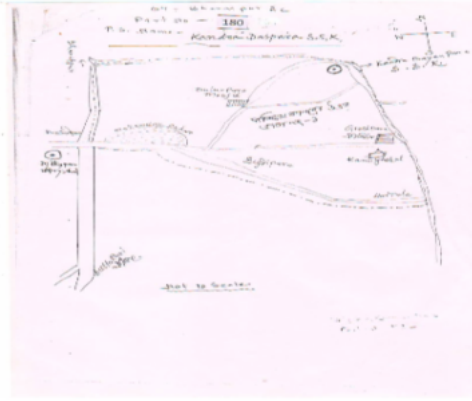

Nazri Naksha