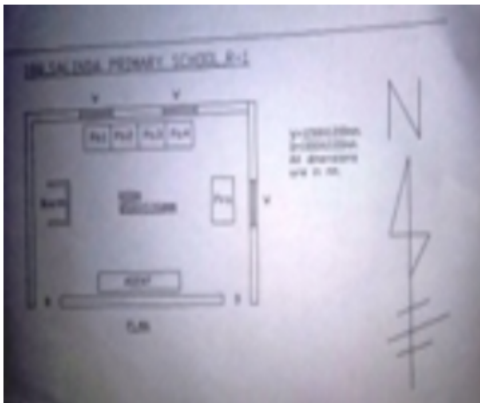

নির্বাচক নিবন্ধন আধিকারিকের স্বাক্ষর

Nazri Naksha

Google Map View

Polling Station Building Front View

Polling Station Front View

Cad View

Key MAP View

বিধানসভা নির্বাচনক্ষেত্রের নং, নাম : 69-ভরতপুর
ভাগ নং, নাম : 1-রাইগ্রাম পূর্বপাড়া